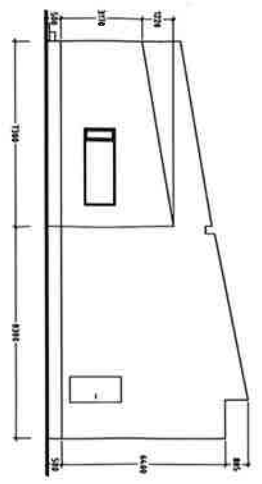

FASADE ØST

FASADE VEST

FASADE SØR

FASADE NORD

Skagerak Energi		KISEÅSEN TRANSFORMATORSTASJON	
Skagerak Net AS		Fasade- stasjonsbygning	
Prosjekt	1:100	Arkiv	A1
Blad	1	Blad	1
Blad	00	Blad	00