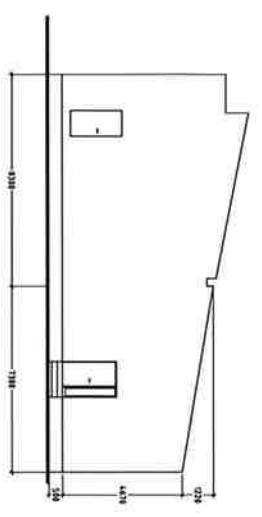

FASADE ØST

FASADE VEST

FASADE SØR

FASADE NORD

Skagerak Energi		KISEÅSEN TRANSFORMATORSTASJON	
Skagerak Net AS		Fasade- stasjonsbygning	
Prosjekt	1:100	Arkiv	A1
Blad	1	Blad	1
Blad	00	Blad	00