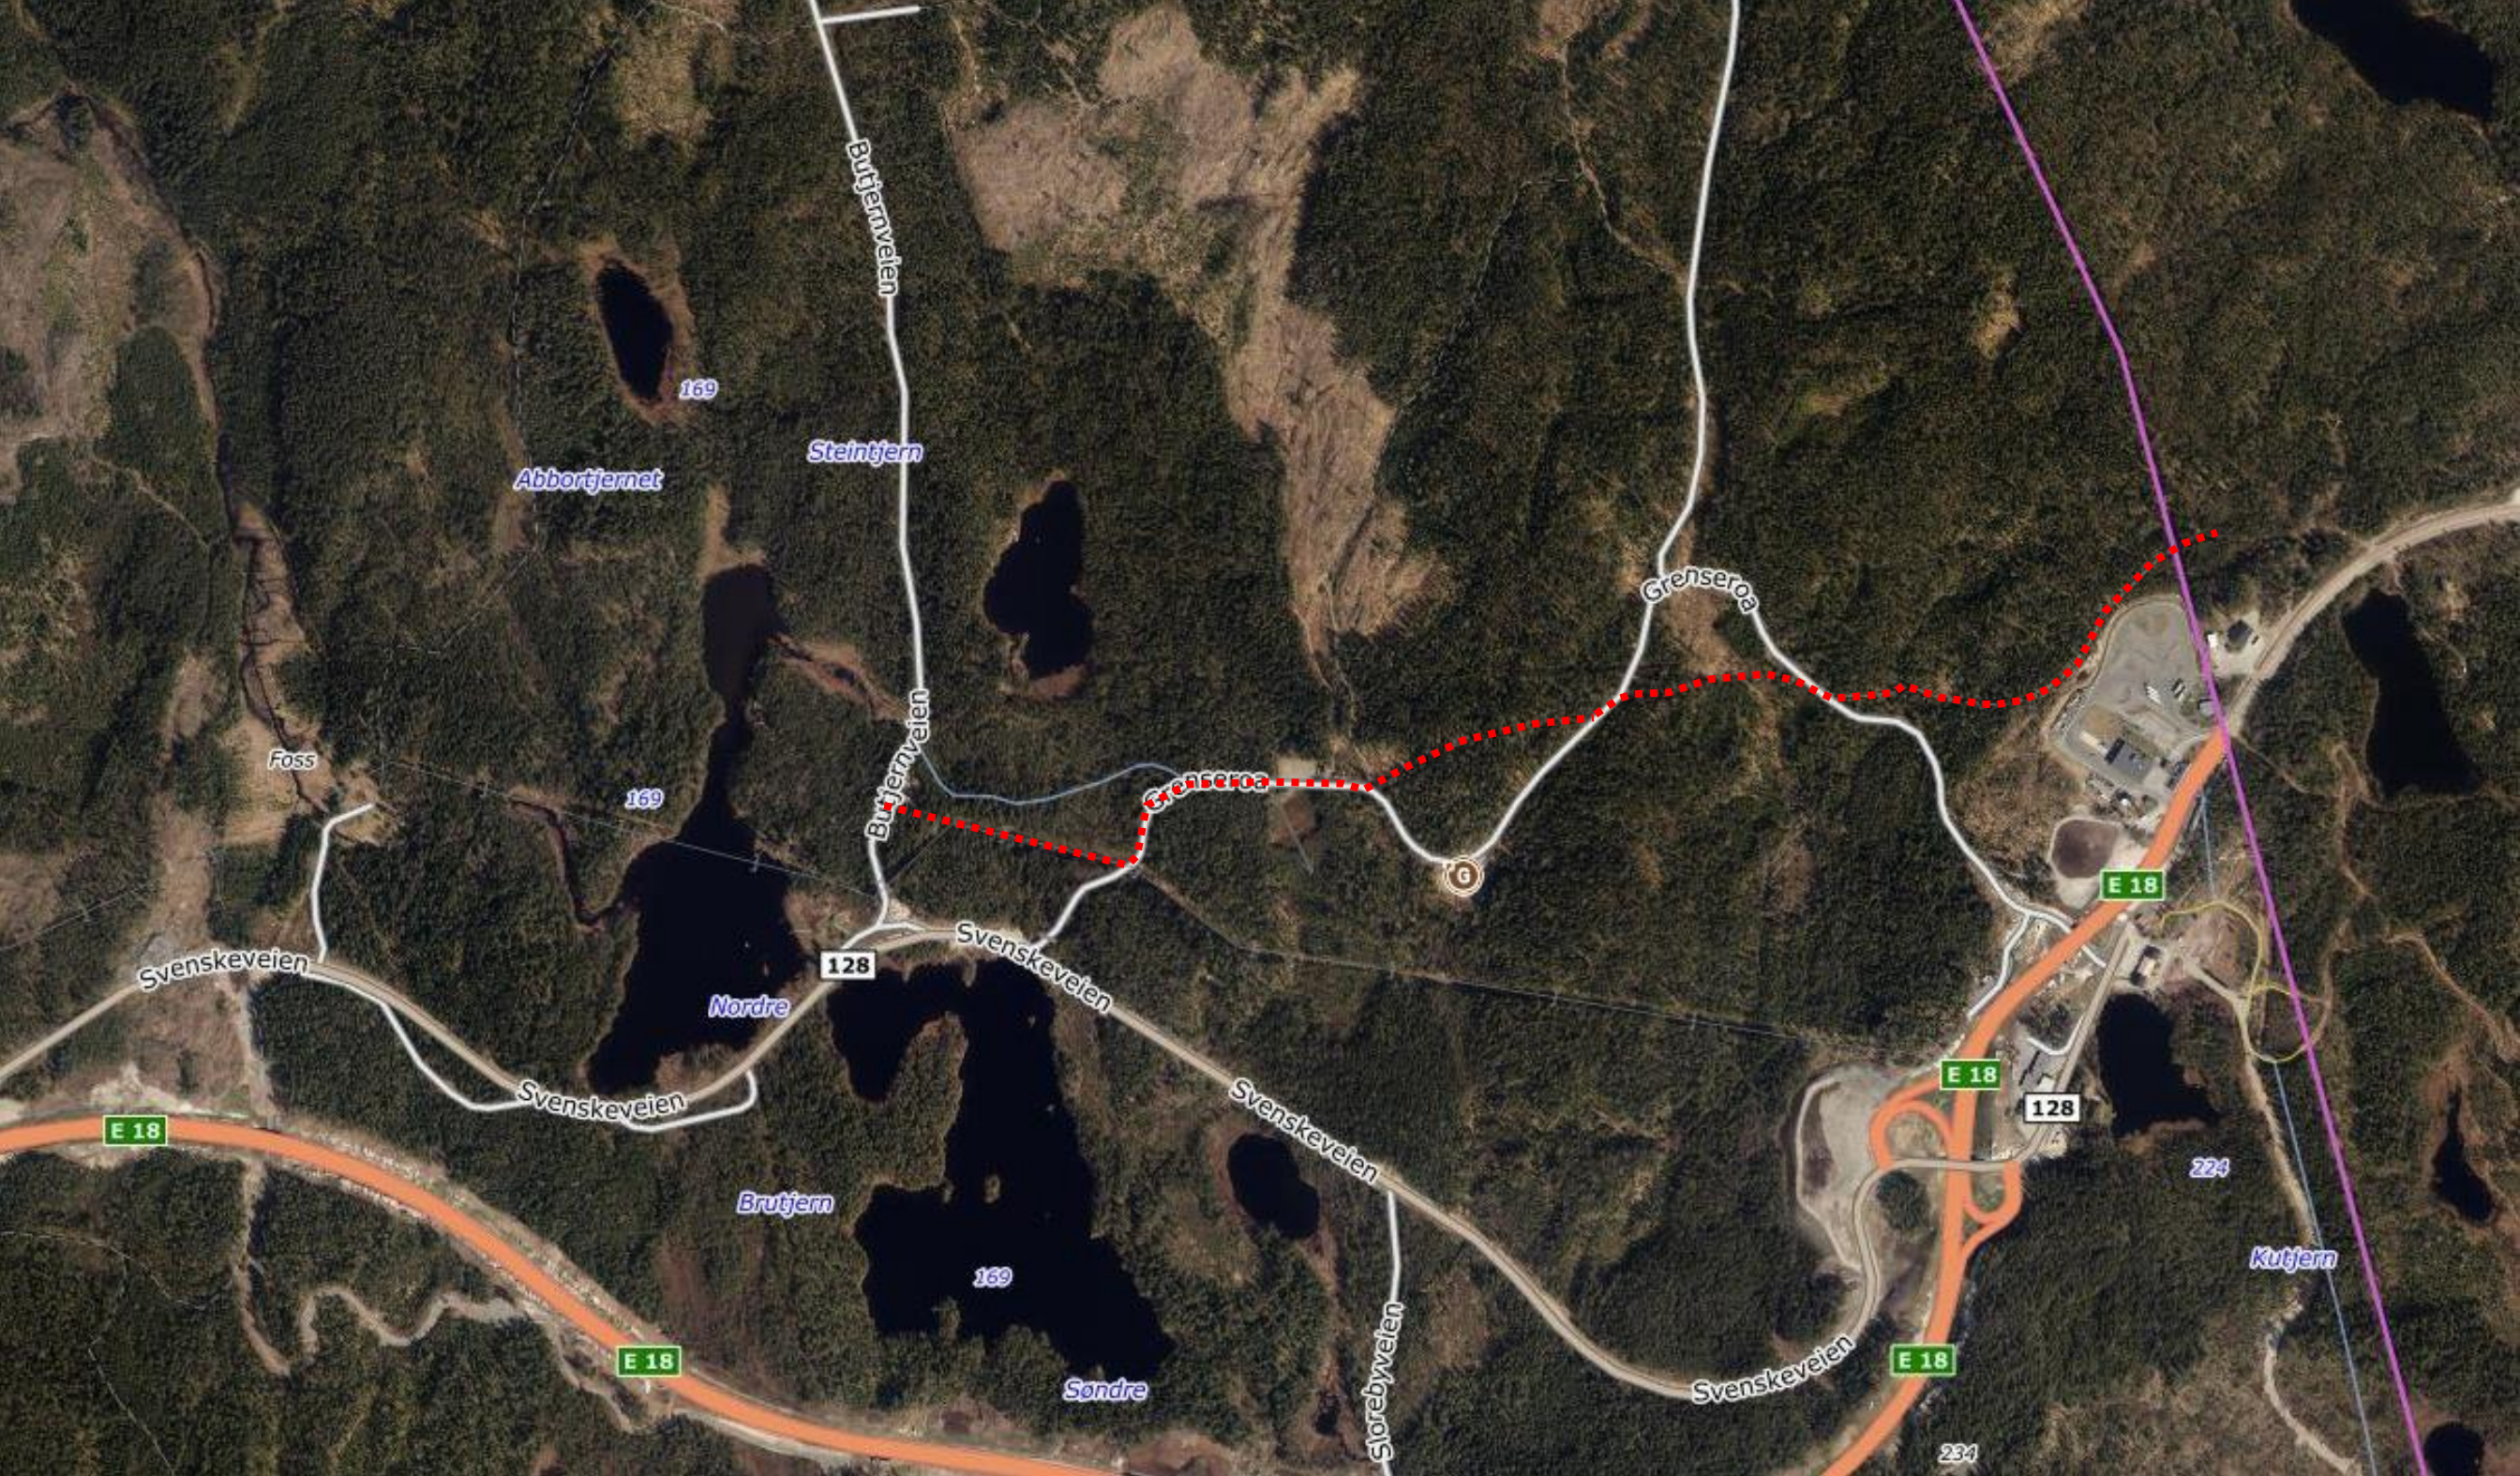

Forklaring:

- - - - - 47 kV jordkabel Marker trafo - Ørje
- - - - - Tidligere søkte trasé for 22 kV jordkabel
- - - - - Ny trasé for 22 kV jordkabel
- + + + + + 22 kV lokalnett

Kommentarer:

Ny trasé for 22 kV jordkabel følger eksisterende veier med unntak av strekning hvor den følger eksisterende 22 kV lokalnett.

## Kabeltrasé 22 kV jordkabel fra Hån til Marker trafostasjon

Dato  
15.04.2019

Sign  
TAP

Versjon

Forklaring:

..... Ny trasé for 22 kV jordkabel

Kommentarer:

Ny trasé for 22 kV jordkabel følger eksisterende veier med unntak av strekning hvor den følger eksisterende 22 kV lokalnett.

## Kabeltrasé 22 kV jordkabel fra Hån til Marker trafostasjon

Dato  
15.04.2019

Sign  
TAP

Versjon