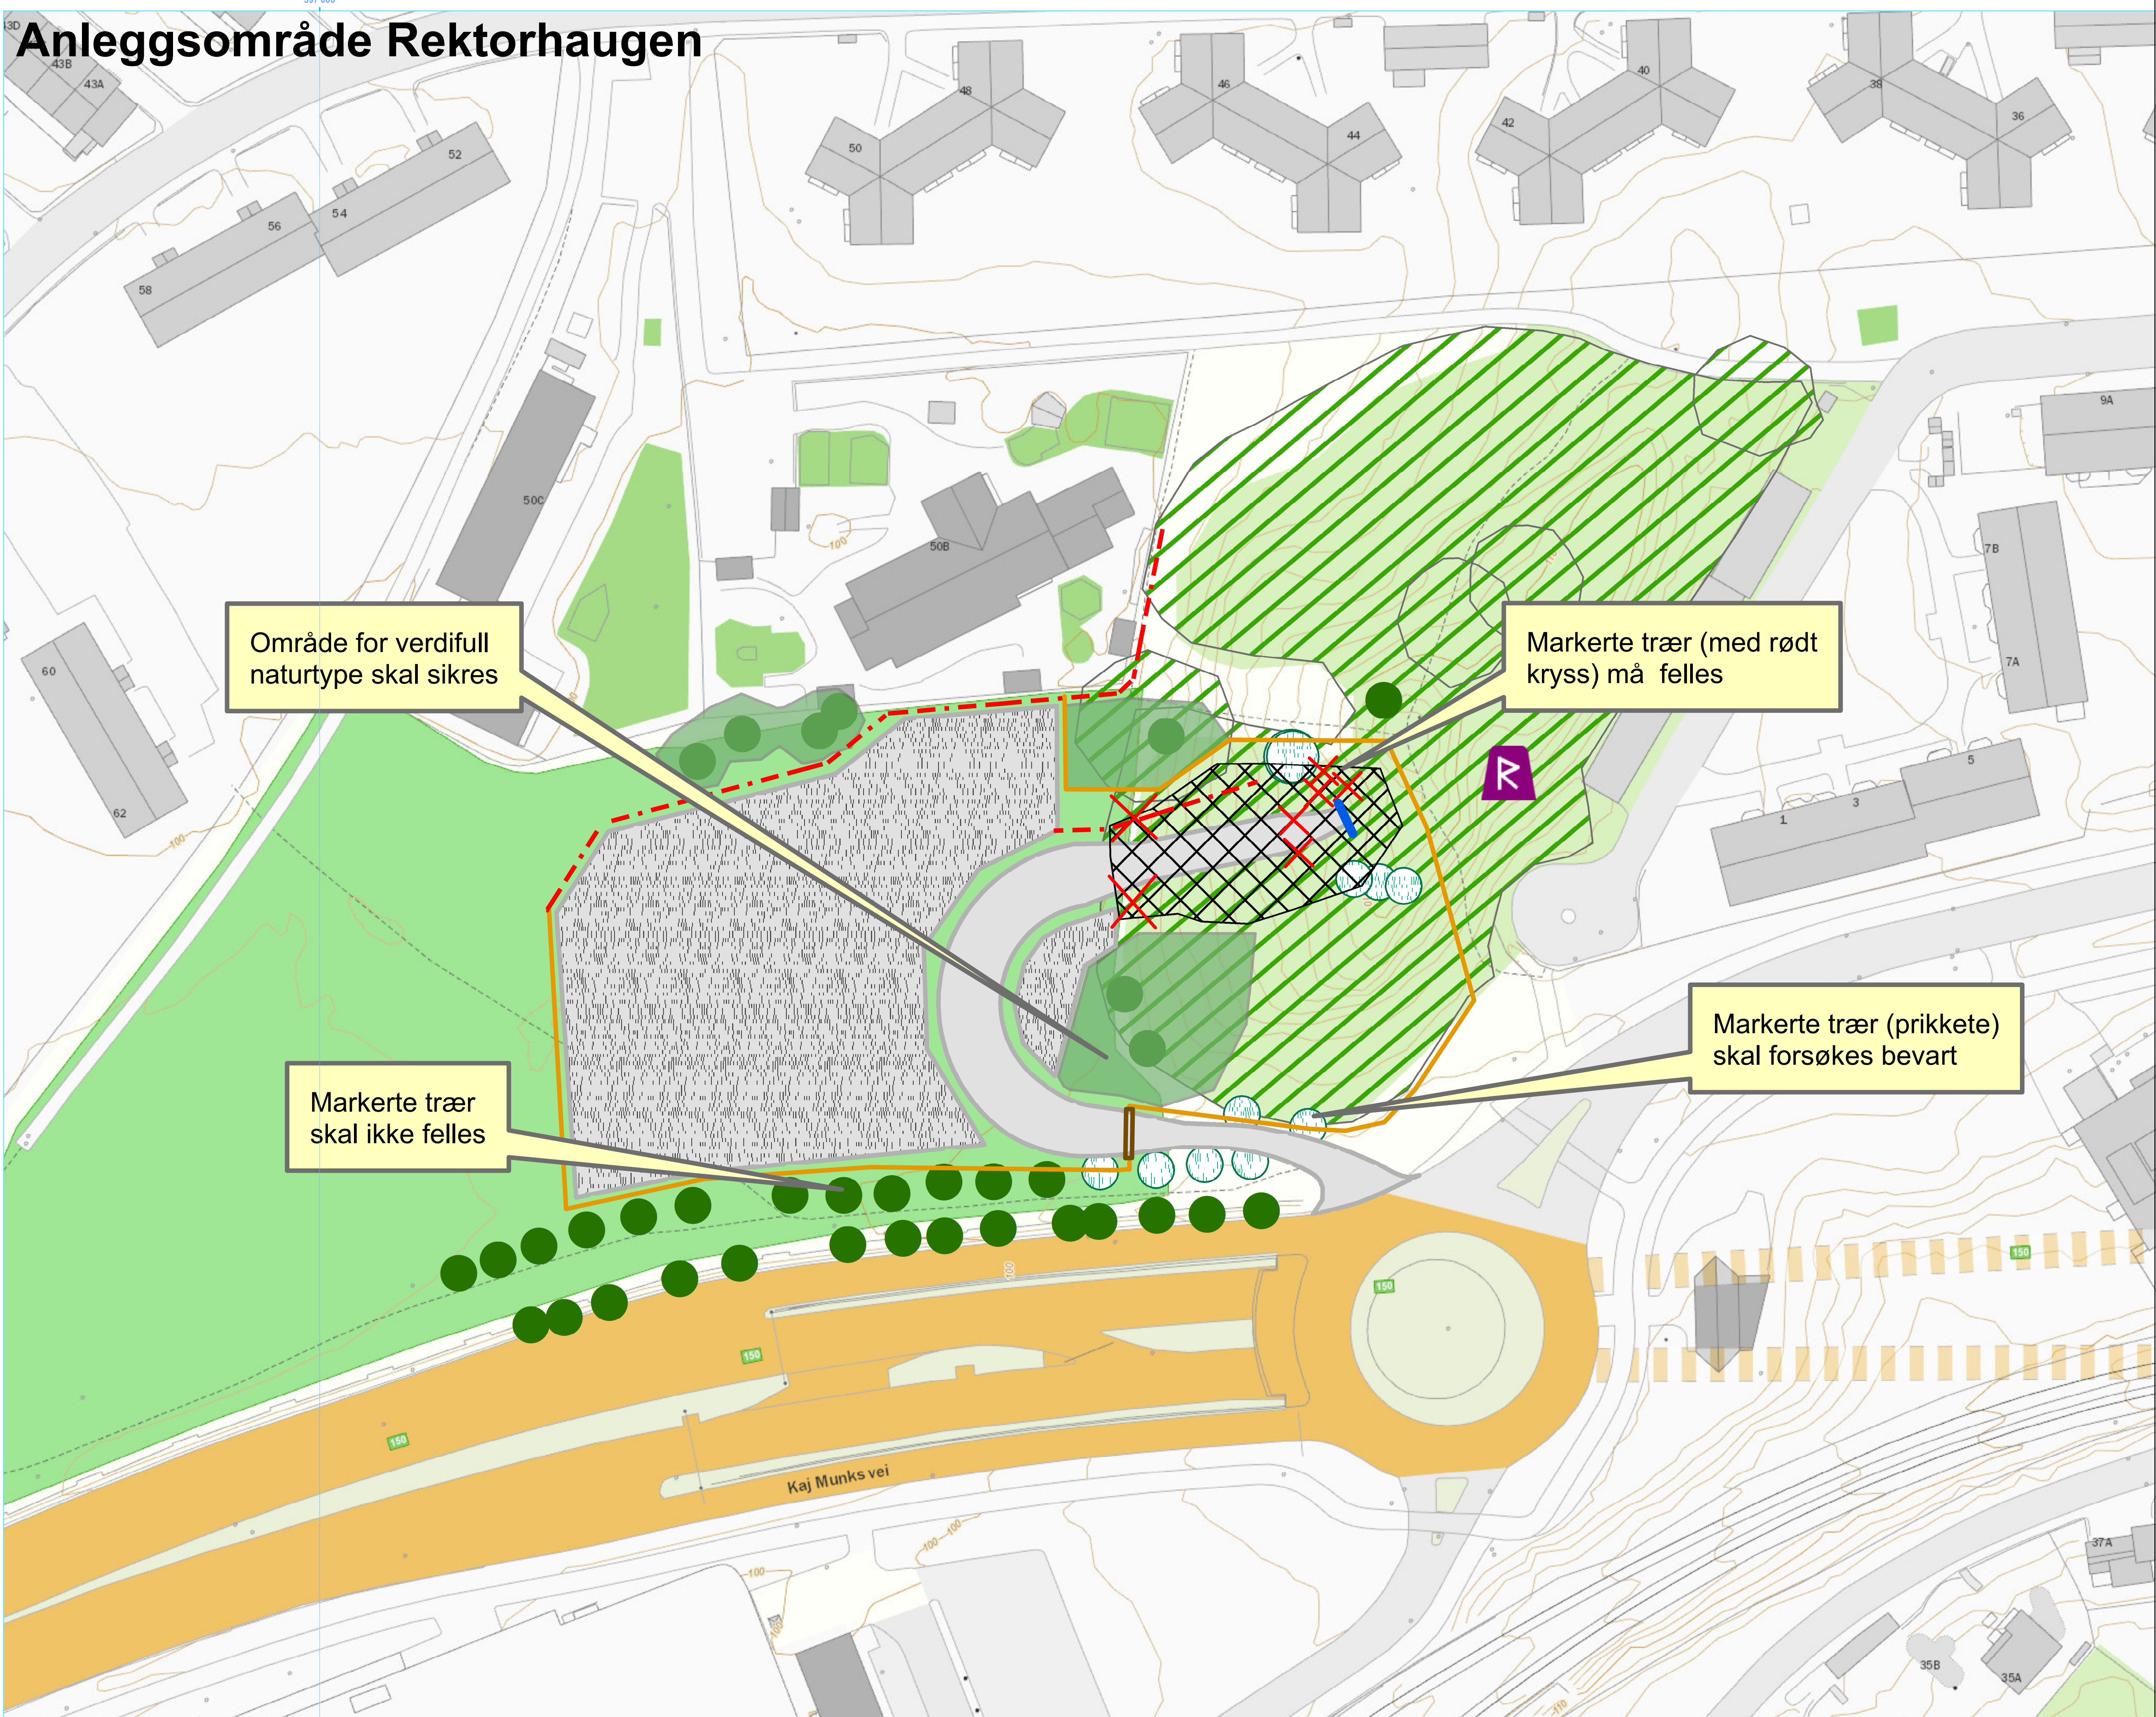

# Anleggsområde Rektorhaugen

# Anleggsområde Rektorhaugen

Område for verdifull naturtype skal sikres

Markerte trær (med rødt kryss) må felles

Markerte trær skal ikke felles

Markerte trær (prikkete) skal forsøkes bevart

### Tegnforklaring

- Midlertidig anleggsgjerde av permanent karakter
- Støyskjerm
- Påhugg
- Anleggsvei
- Riggområde
- Trær som skal forsøkes bevart
- Forskjæring
- Port med adgangskontroll
- Trær som må felles (rødt kryss)
- Restriksjonsområde (verdifull naturtype)
- Restriksjonspunkt (trær skal ikke felles)
- Kulturminner
- Registrert naturtype

## Statnett

Rev.	1.0	Uttalelse/rev.beskrivelse	Uttarbeidet	martek	Kontrollert(SN)	Godkjent	<XX>	Dato	18.12.2020
Prosjekt:									
Tittel:							1:462		
Byggherre:							Målestokk:		
Gradering:							Kartblad:		
Erstatter dokument:							Kartblad:		