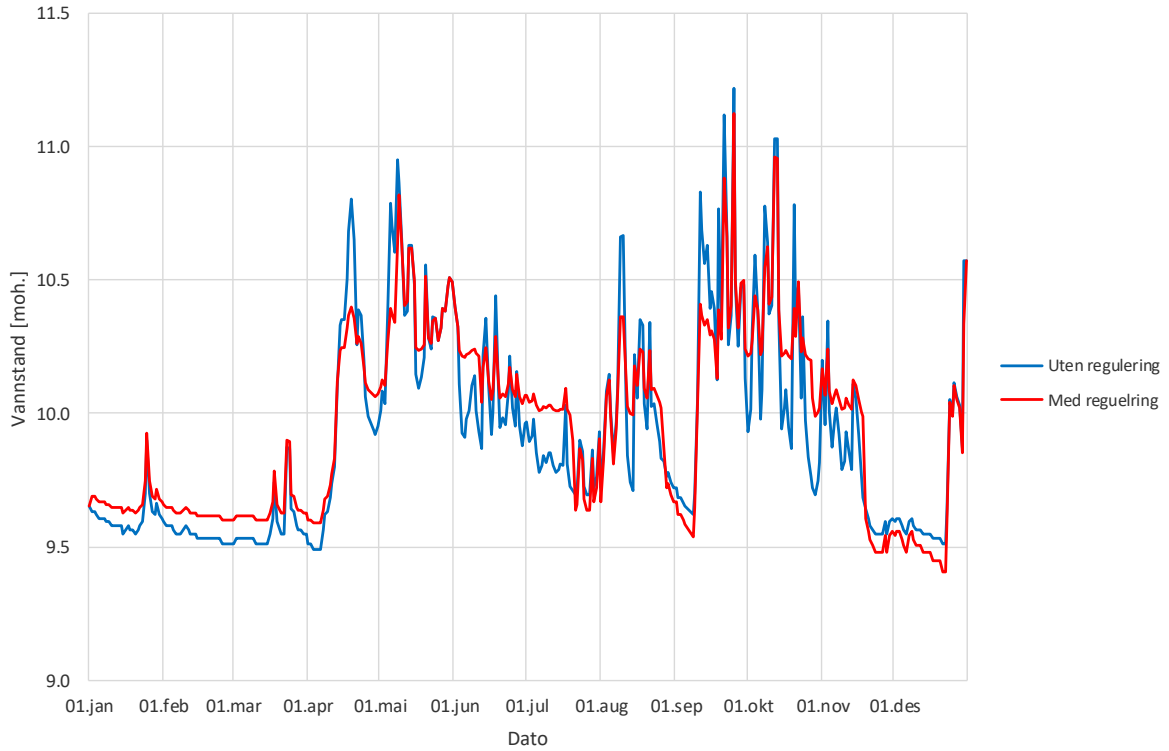

VEDLEGG 4
Vannstandskurver Litlevatnet

VANNSTANDSKURVER LITLEVATNET

Vannstandskurver Litlevatnet - Vått år

Vannstandskurver Litlevatnet i eggerperioden 15/4 - 15/6 - Vått år