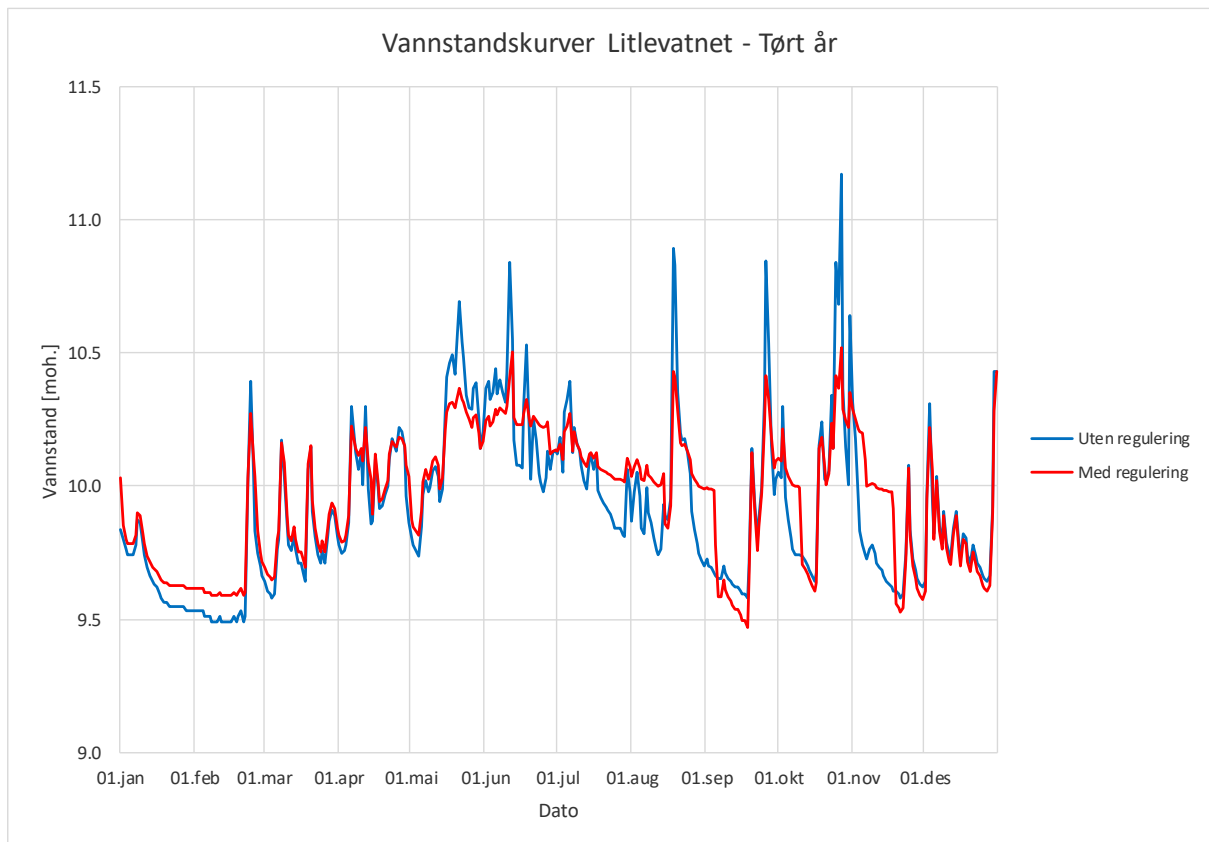

VEDLEGG 4
Vannstandskurver Litlevatnet

VANNSTANDSKURVER LITLEVATNET

Vannstandskurver Litlevatnet - Vått år

Vannstandskurver Litlevatnet i eggerperioden 15/4 - 15/6 - Vått år