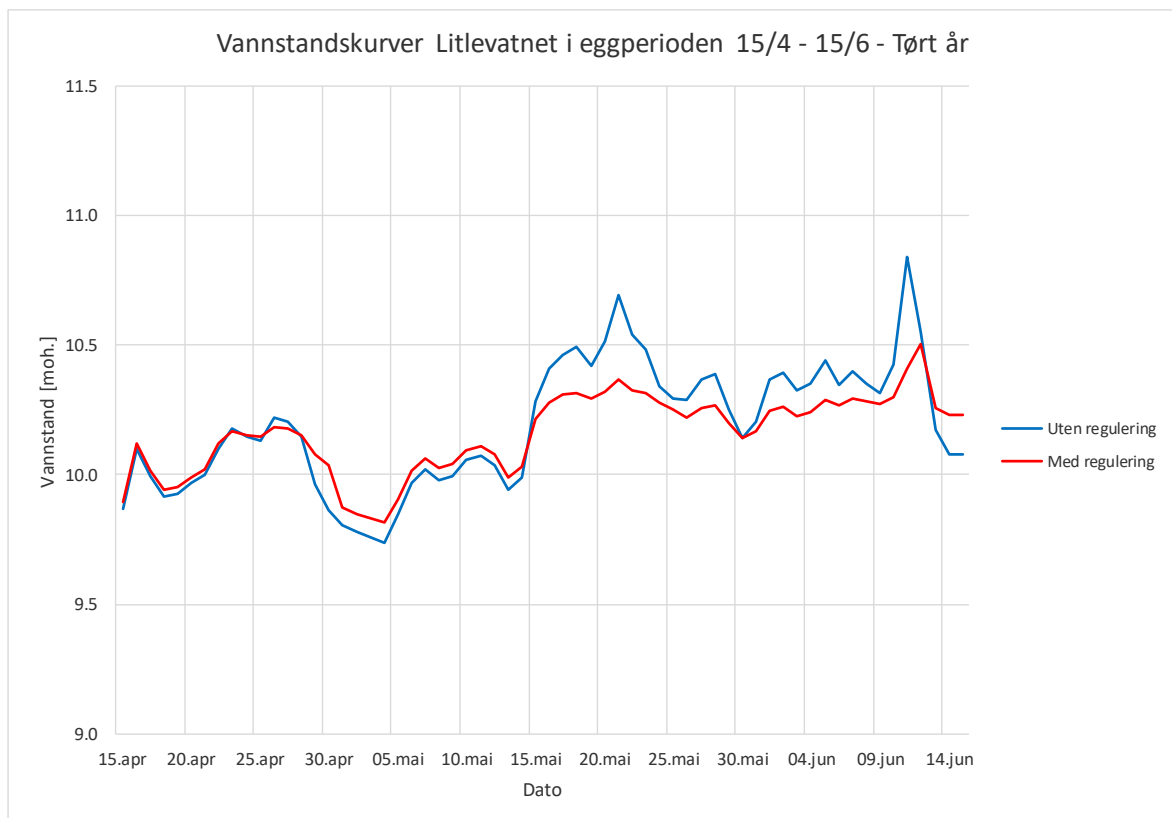

VEDLEGG 4
Vannstandskurver Litlevatnet

VANNSTANDSKURVER LITLEVATNET

Vannstandskurver Litlevatnet - Vått år

Vannstandskurver Litlevatnet i eggerperioden 15/4 - 15/6 - Vått år