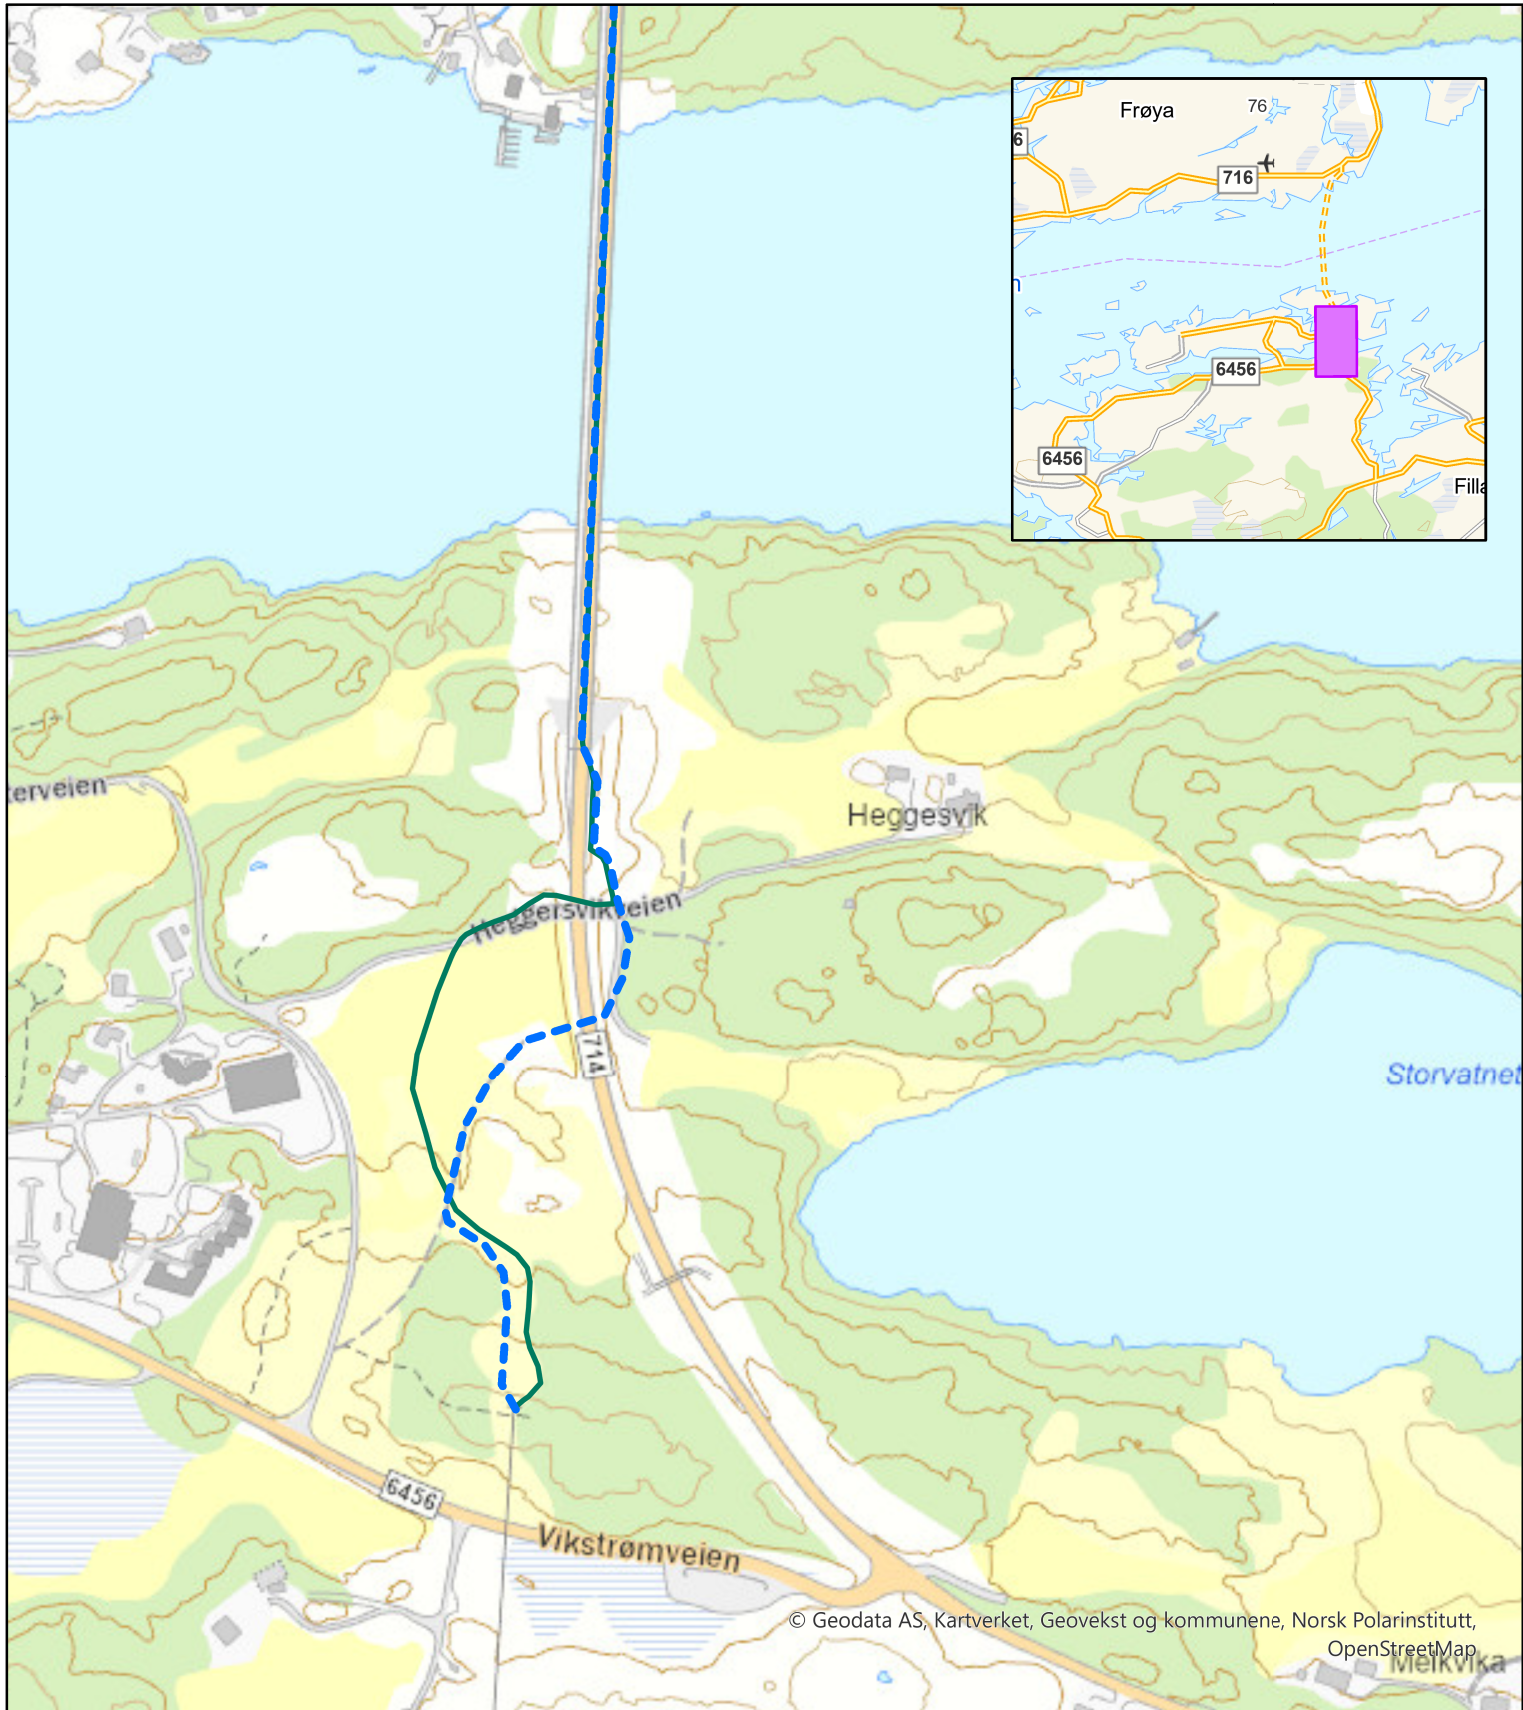

Ny 145 kV kabel på Dolmøya

- Ny 145 kV kabel
- Regionalnett kabel
- 66
- 132 | 145

Dato utskrift: 18.01.2024 14:37