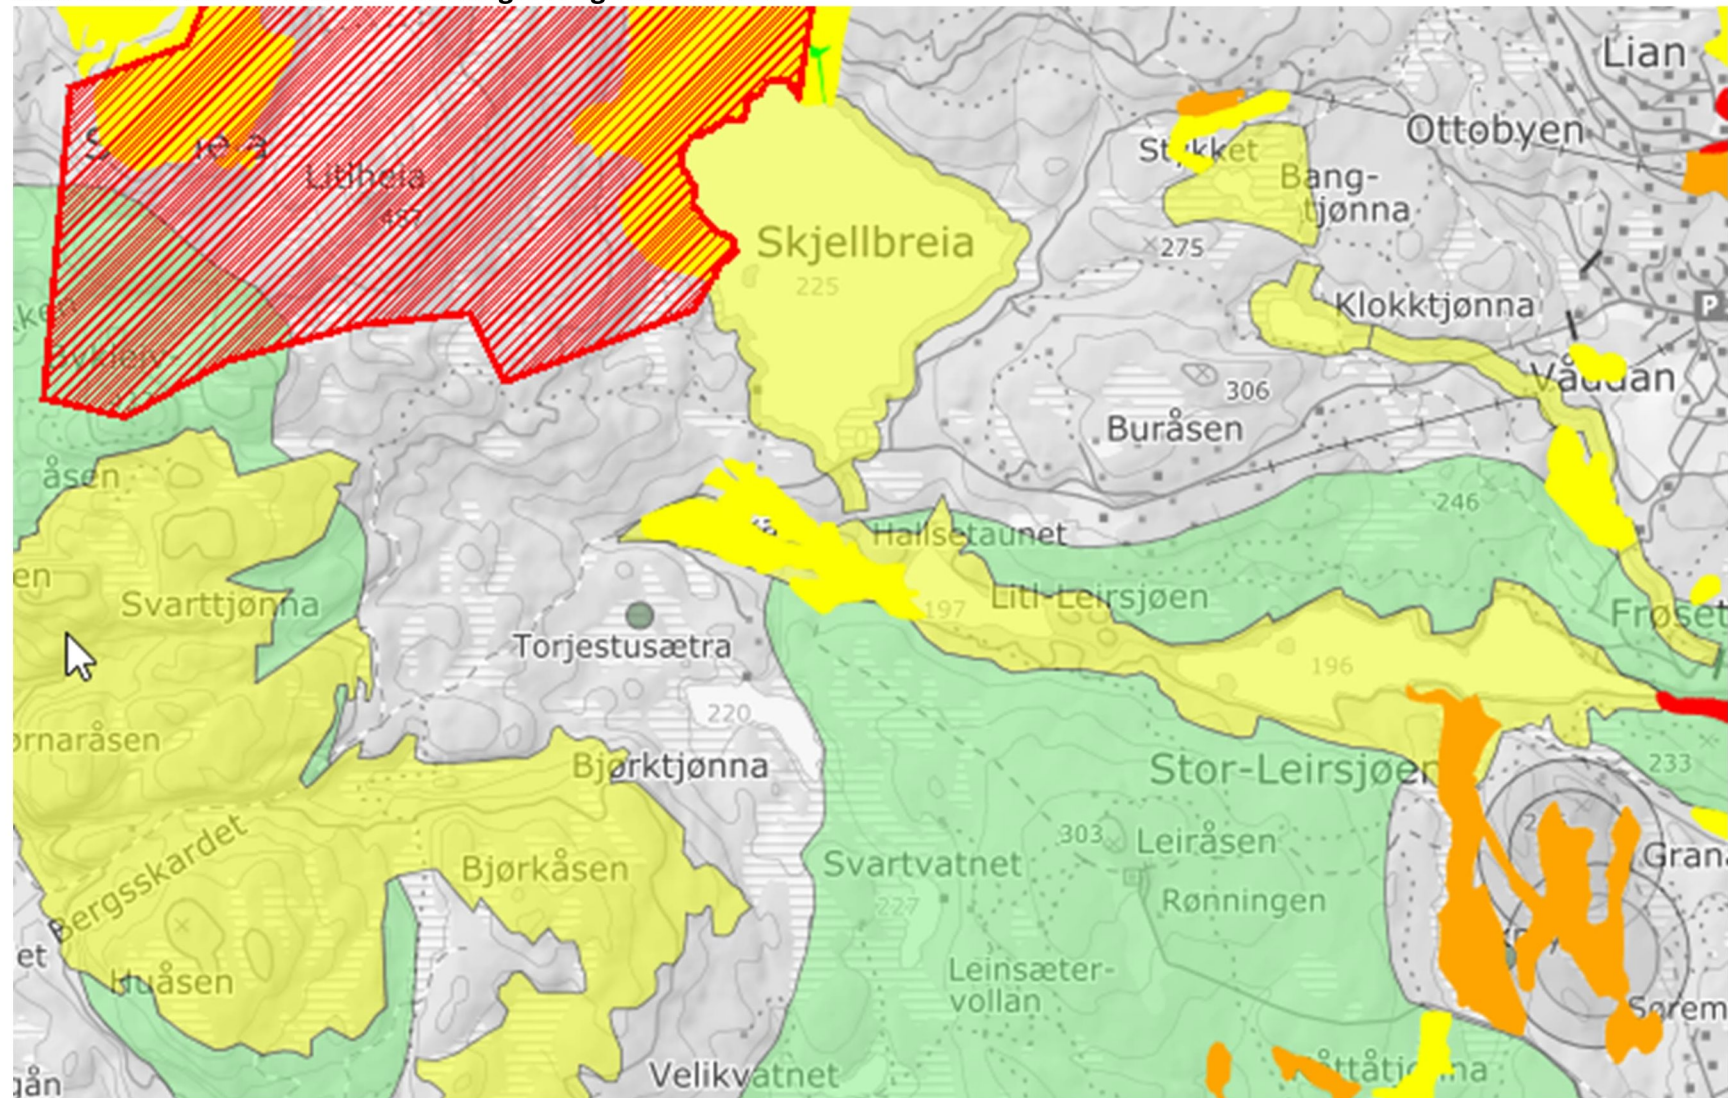

Granåsen

Søknad om Konsesjonspliktavurdering for uttak av vann fra Stor-Leirsjøen til snøproduksjon i Granåsen skiarena

**Kart Trondheim kommune - Biomangfold og naturverdier**

Granåsen

Søknad om Konsesjonspliktavurdering for uttak av vann fra Stor-Leirsjøen til snøproduksjon i Granåsen skiarena

**Kart Trondheim kommune - Biomangfold og naturverdier**