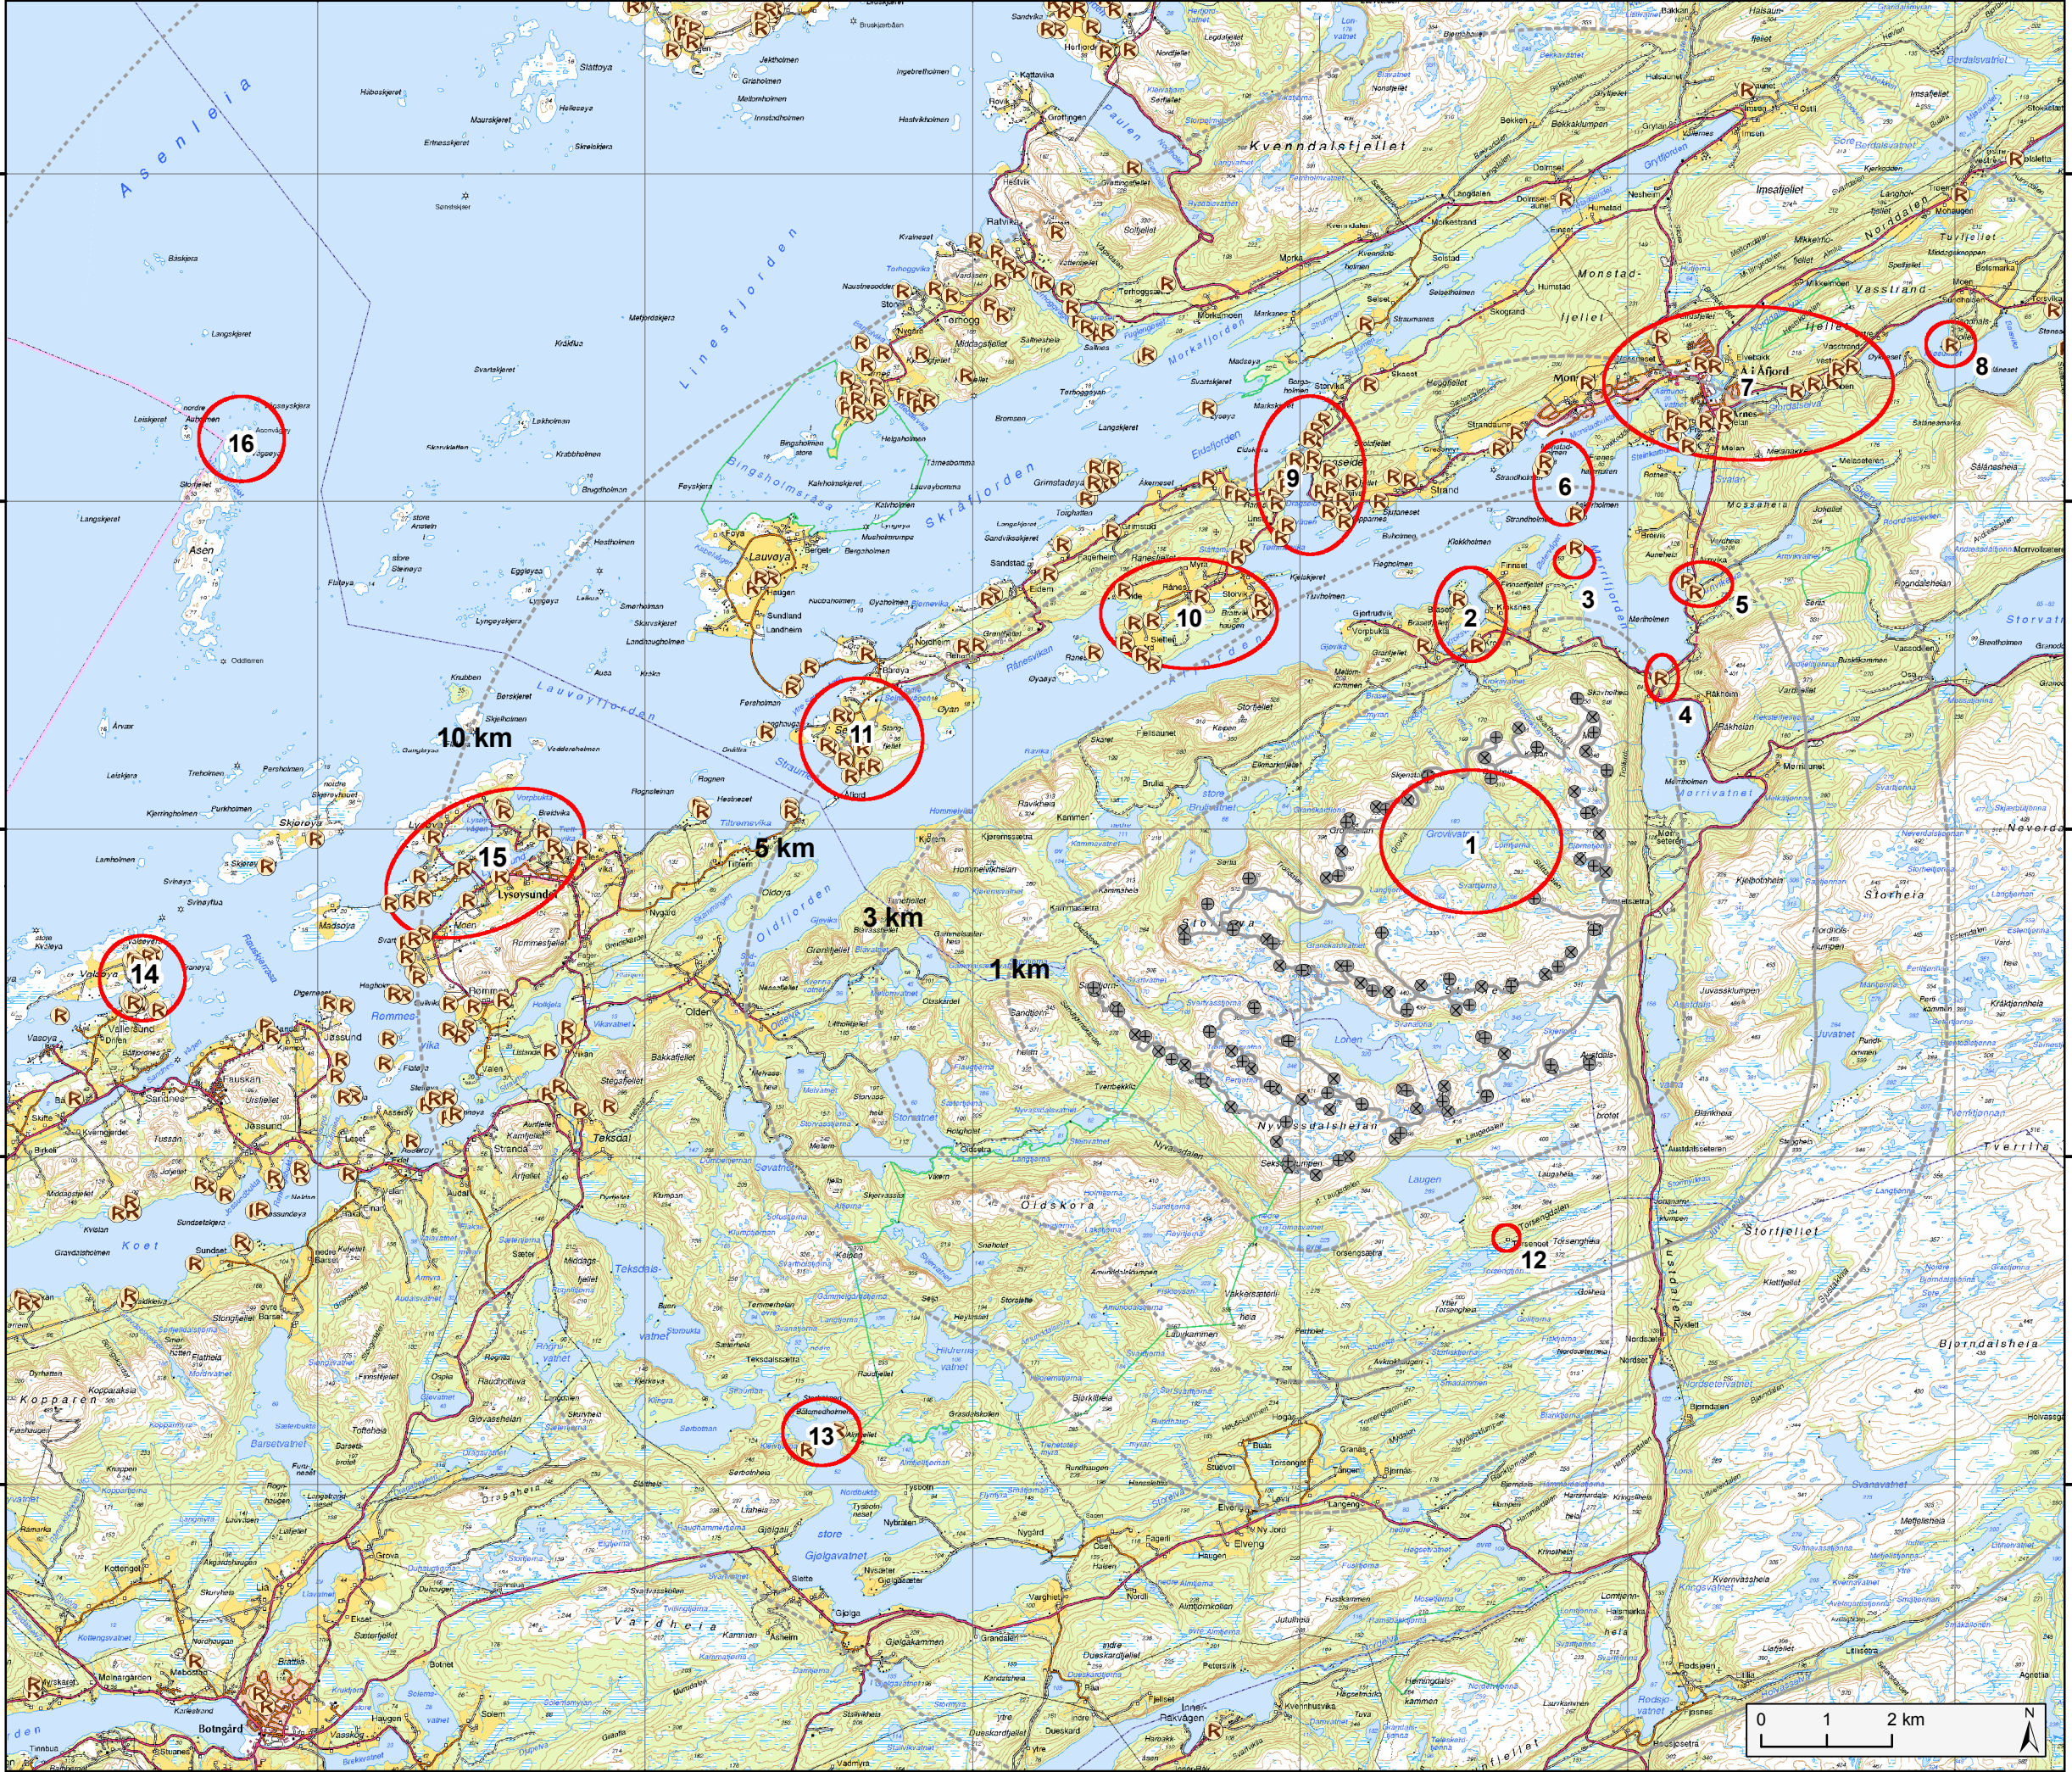

7090000

7085000

7085000

245000

250000

255000

260000

265000

Datum, Koord. sys: UTM 33 - WGS84  
 Ekvidistanse 20m  
 Statens Kartverk/Tilittelse nr.2001/553