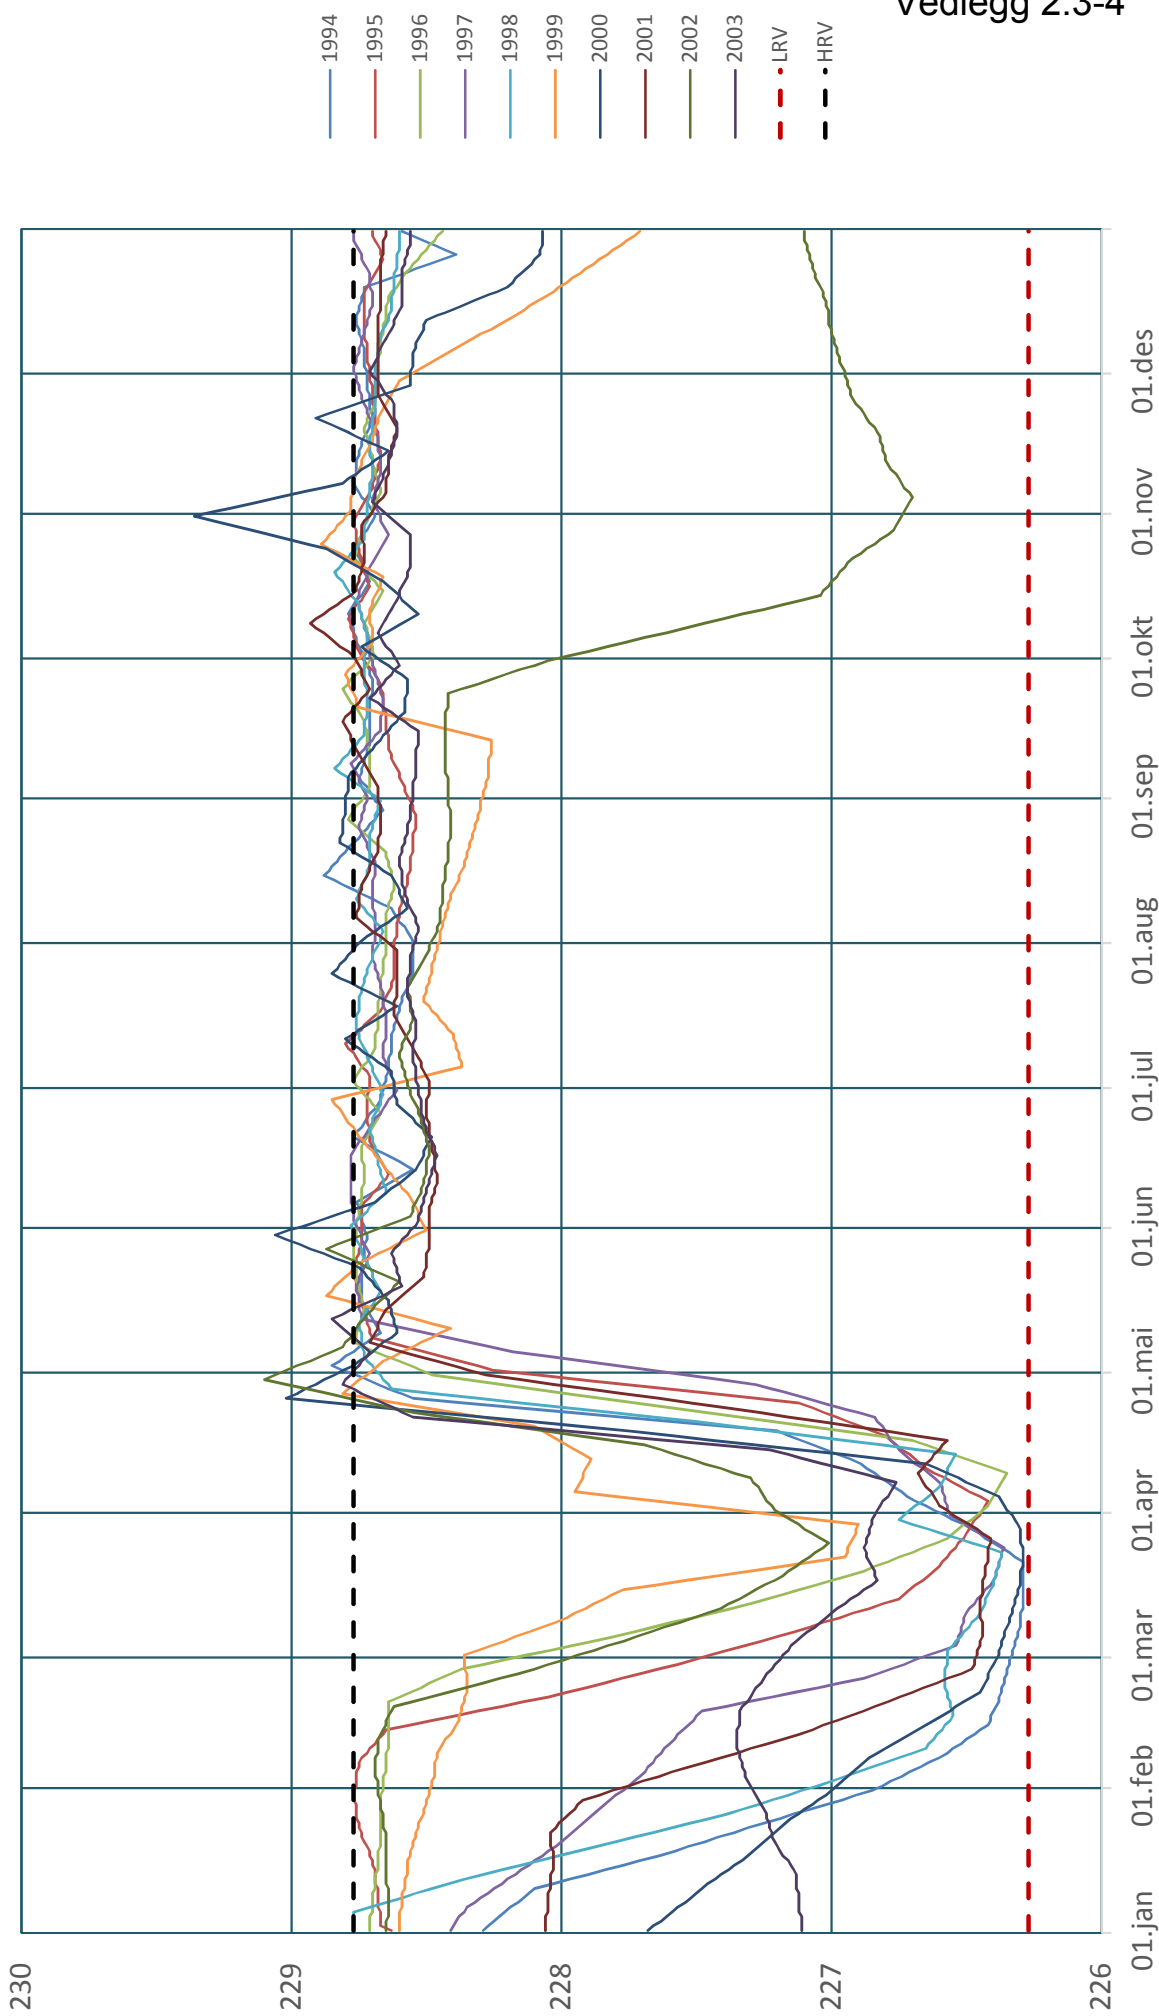

Vannstand Bjonevatn 1963-1973  
HRV = 228,77 LRV = 226,27

Vannstand Bjonevatn 1984-1993  
HRV = 228,77 LRV = 226,27

Vannstand Bjonevatn 1994-2003  
HRV = 228,77 LRV = 226,27

Vannstand Bjonevatn 2004-2014  
HRV = 228,77 LRV = 226,27