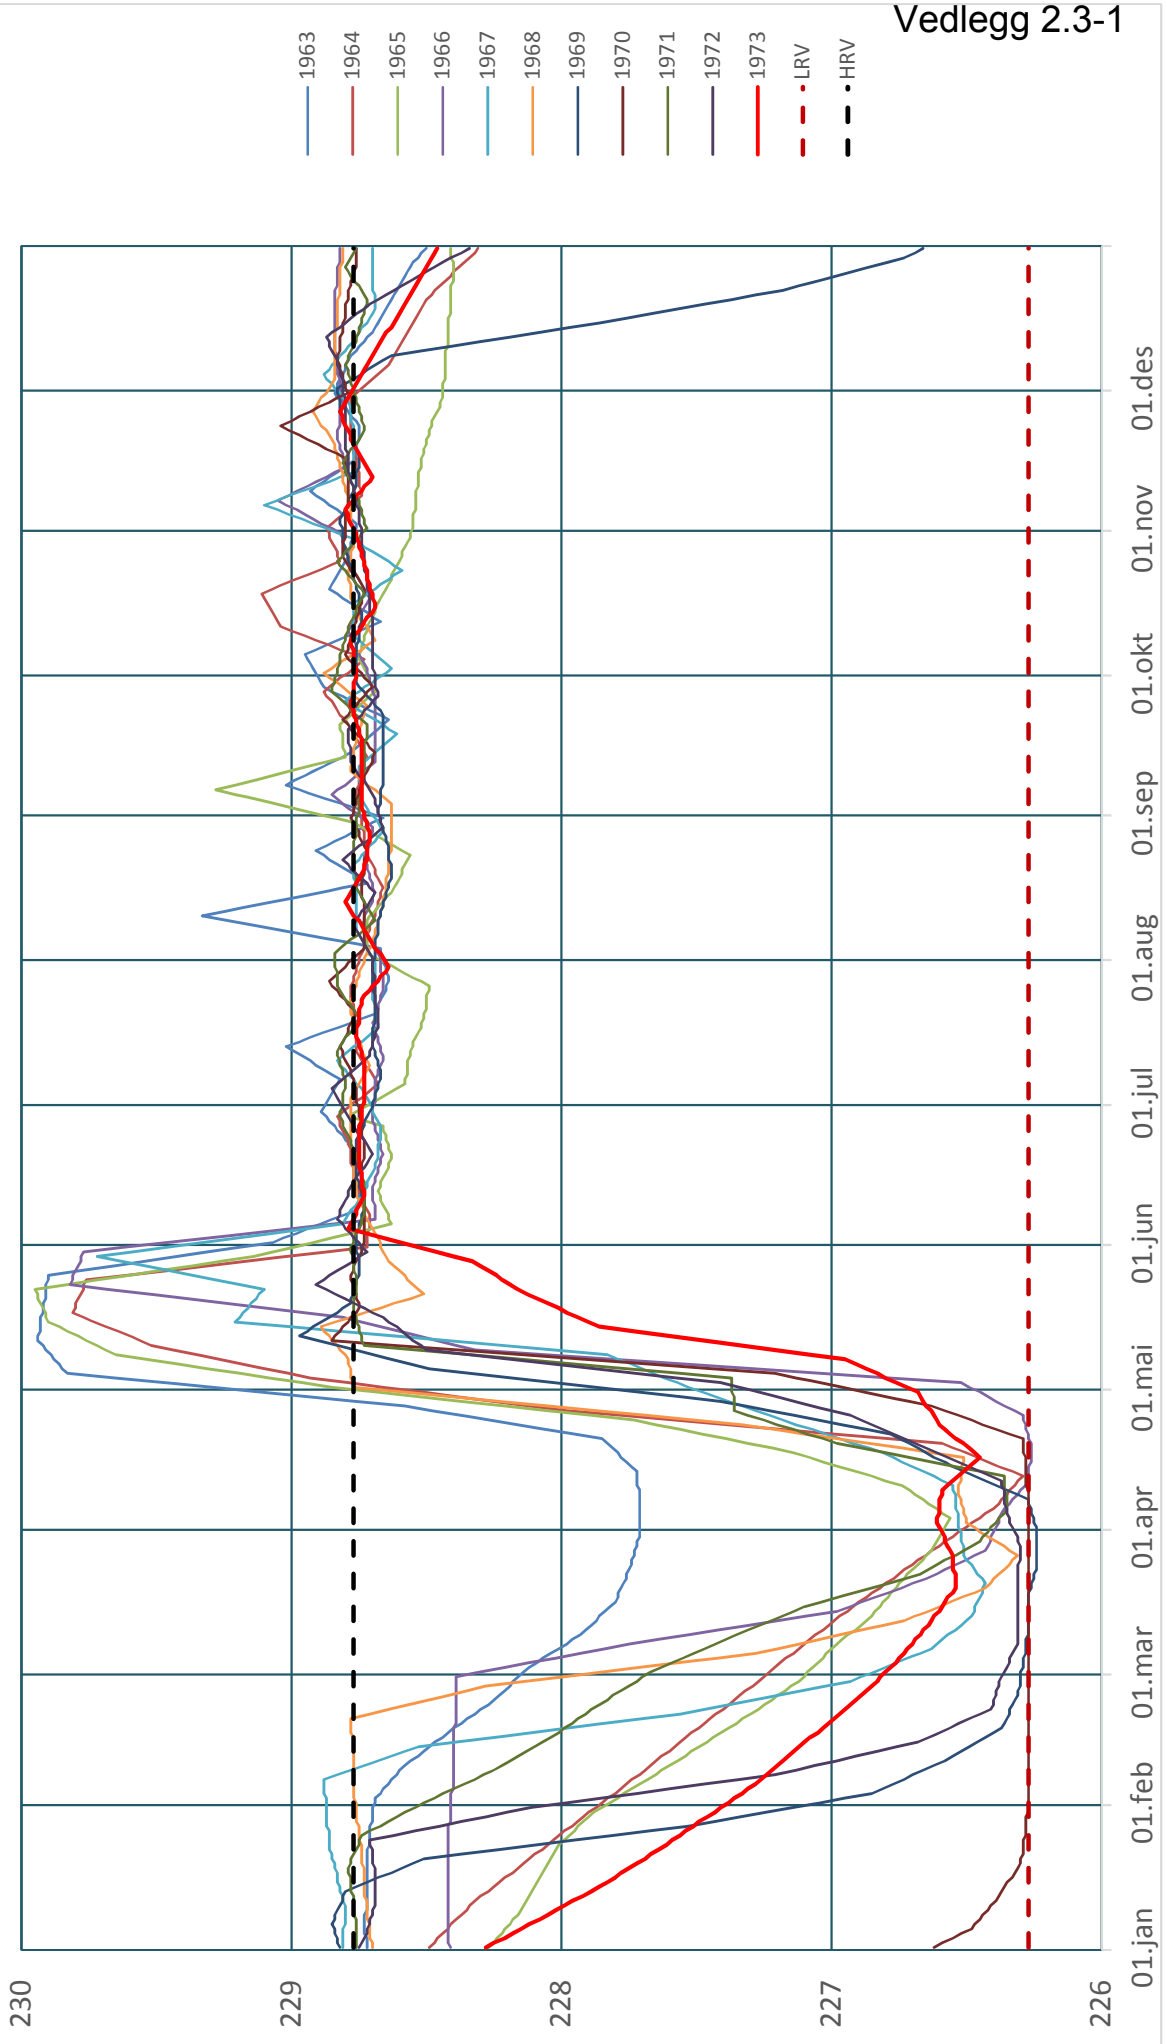

Vannstand Bjonevatn 1963-1973  
HRV = 228,77 LRV = 226,27

Vannstand Bjonevatn 1984-1993  
HRV = 228,77 LRV = 226,27

Vannstand Bjonevatn 1994-2003  
HRV = 228,77 LRV = 226,27

Vannstand Bjonevatn 2004-2014  
HRV = 228,77 LRV = 226,27