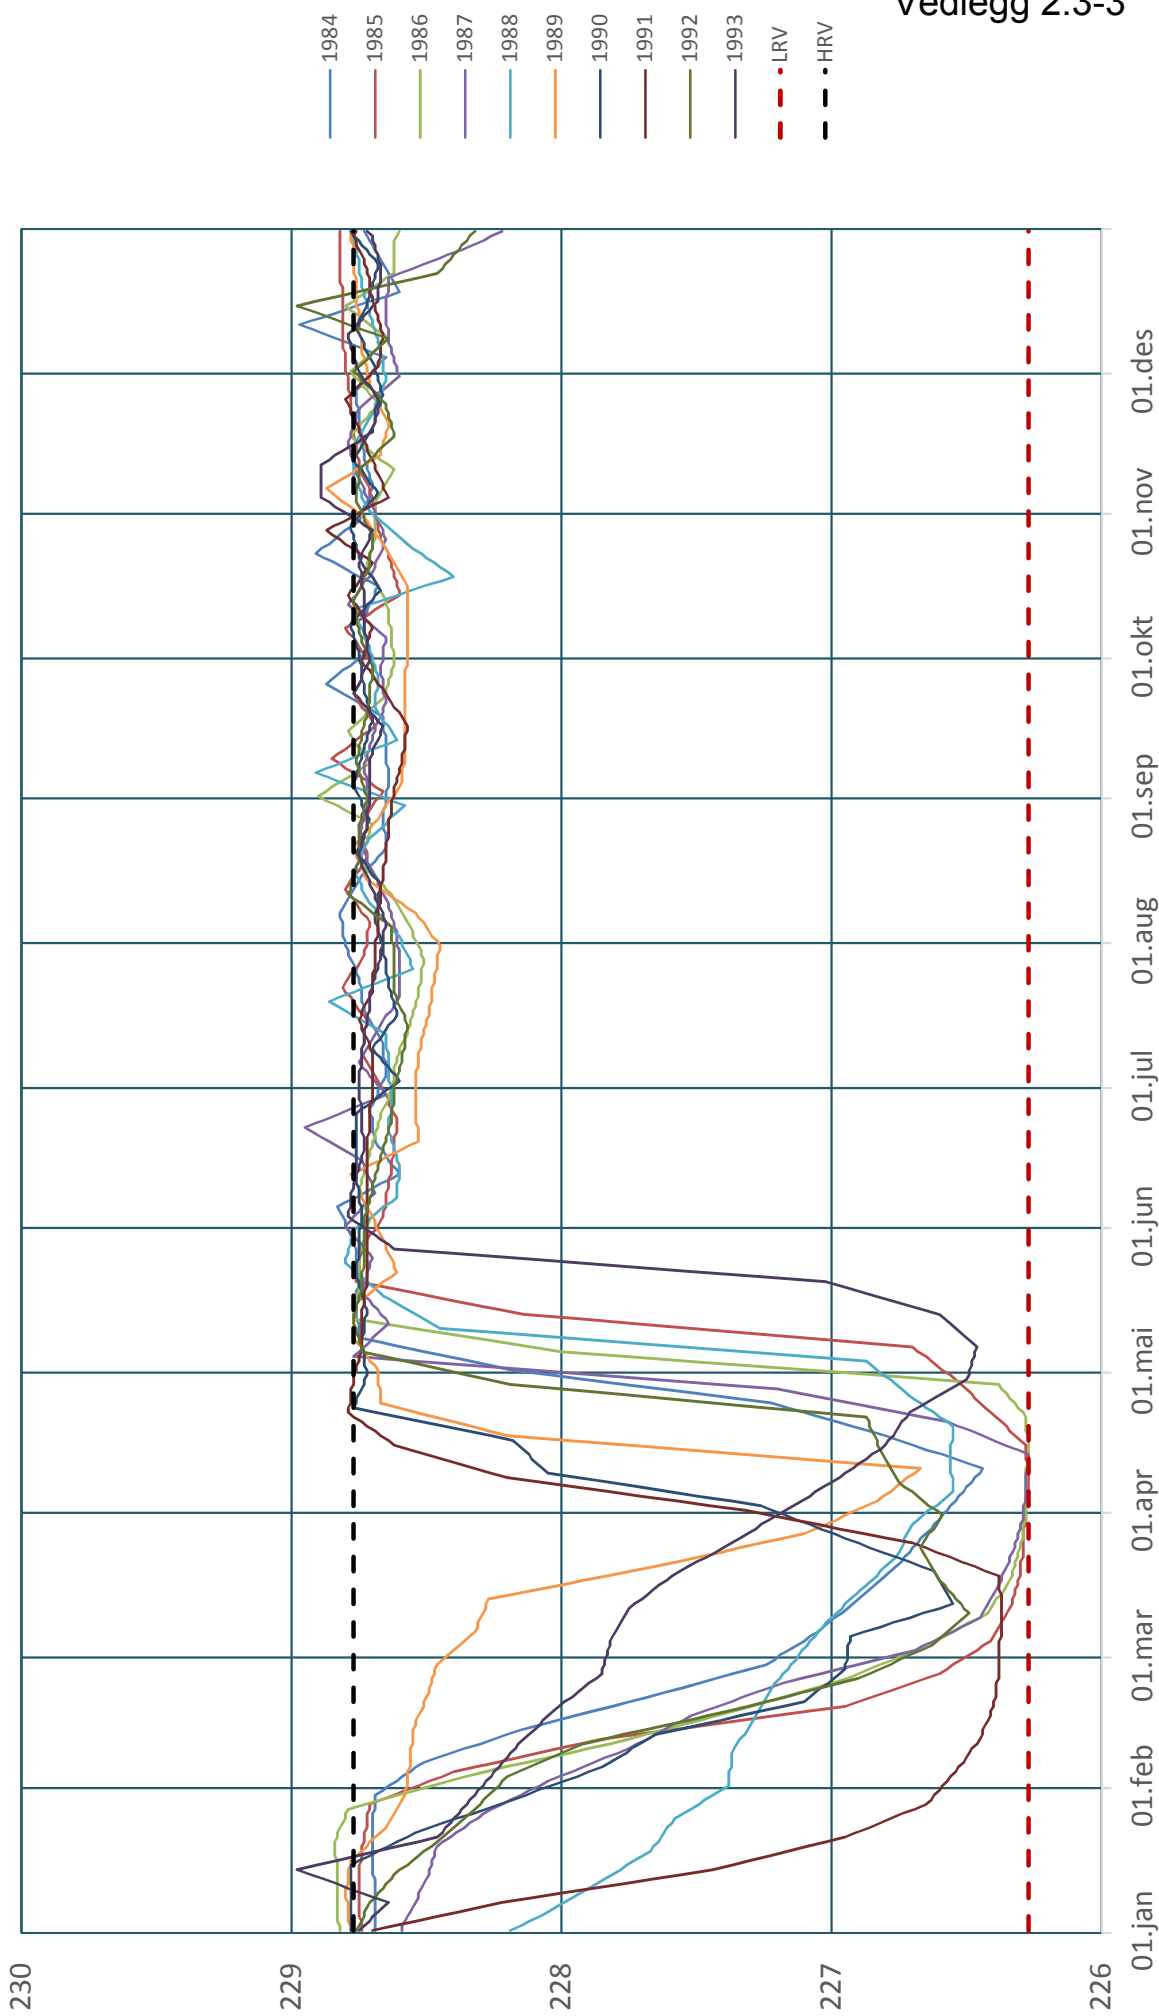

Vannstand Bjonevatn 1963-1973  
HRV = 228,77 LRV = 226,27

Vannstand Bjonevatn 1984-1993  
HRV = 228,77 LRV = 226,27

Vannstand Bjonevatn 1994-2003  
HRV = 228,77 LRV = 226,27

Vannstand Bjonevatn 2004-2014  
HRV = 228,77 LRV = 226,27