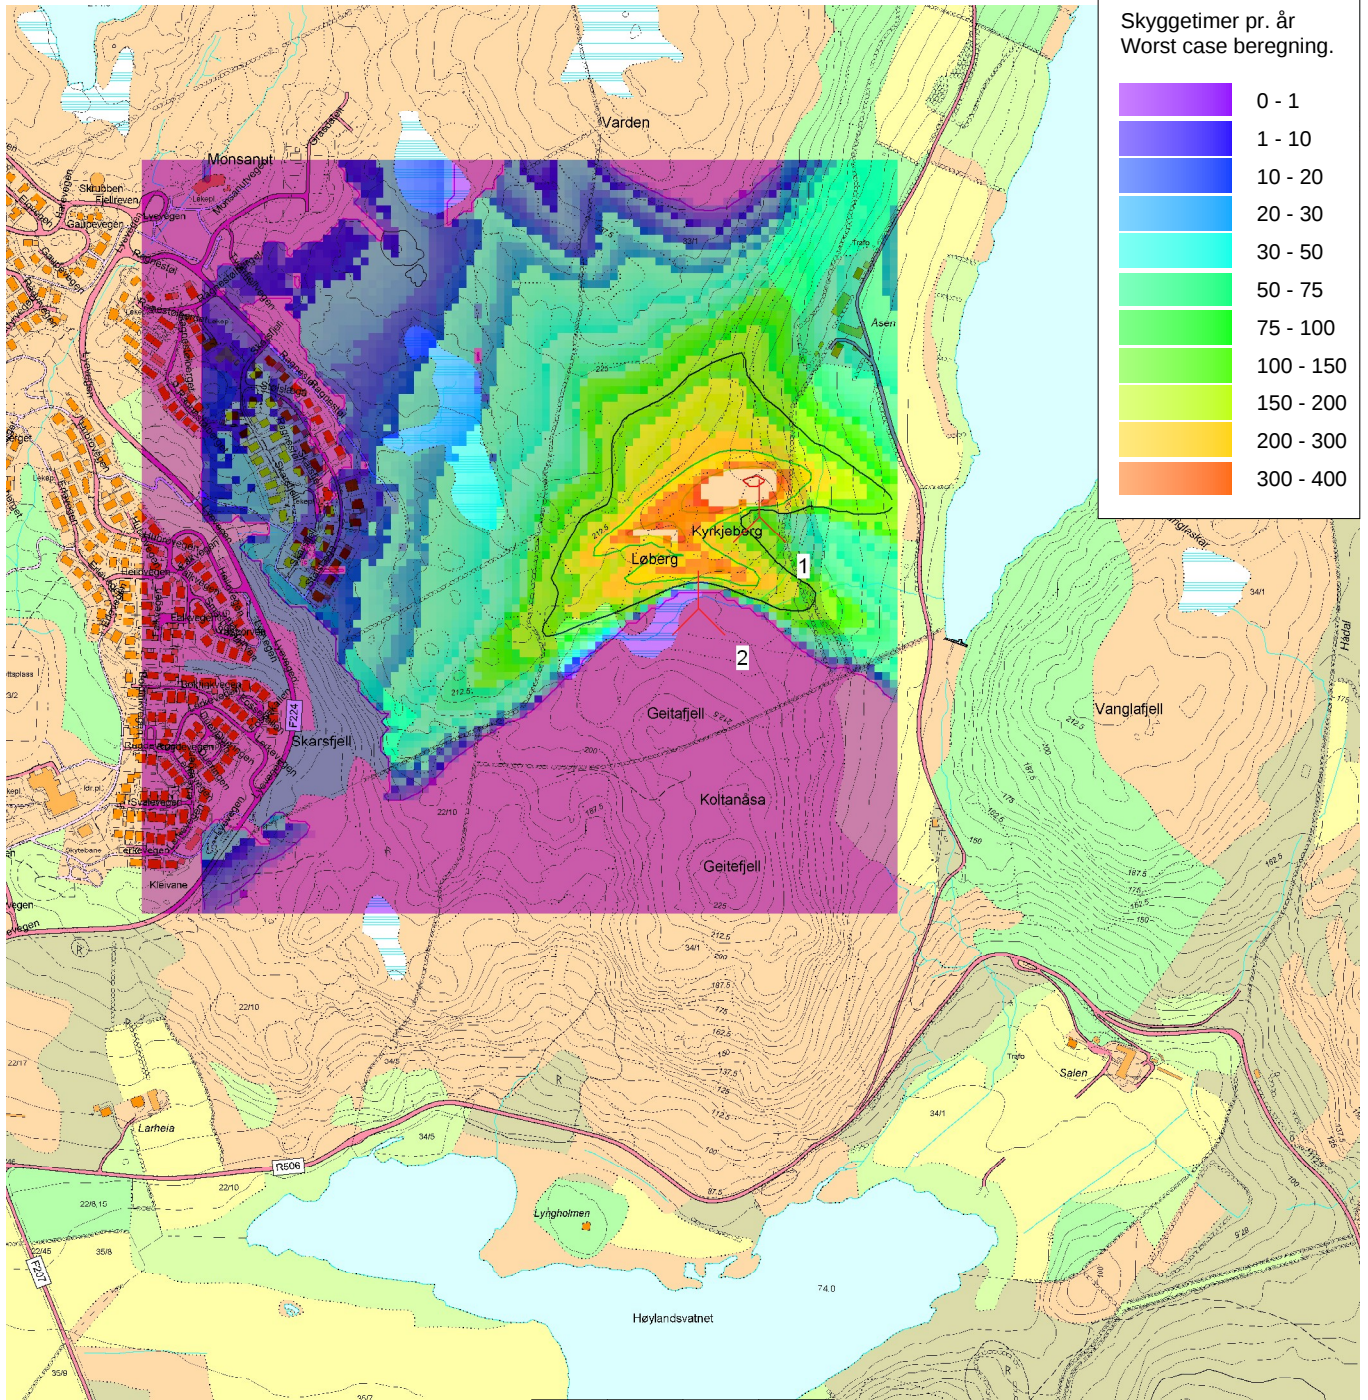

Prosjekt:  
**Rogaland**

Udskrevet/Side  
20.08.2008 16:24 / 1  
Brugerlicens:  
**Solvind Prosjekt AS**  
Hortensiavegen 4  
NO-4100 Jørpeland  
+47 5174 9520

Beregnet:  
20.08.2008 14:46/2.5.6.78

**SHADOW - Njaa**

Beregning: Skyggekast Åsen II Fil: Njaa.bmi

0 100 200 300 400 m  
Kort: Njaa , Udskriftsmålestok 1:10.000, Kortcentrum ETRS 89 Zone: 32 Øst: 311.772 Nord: 6.515.240

▲ Ny mølle

Isolinier viser skygge i Skyggetimer pr. år. Worst case beregning.

— 2 — 122 — 243 — 364 — 484