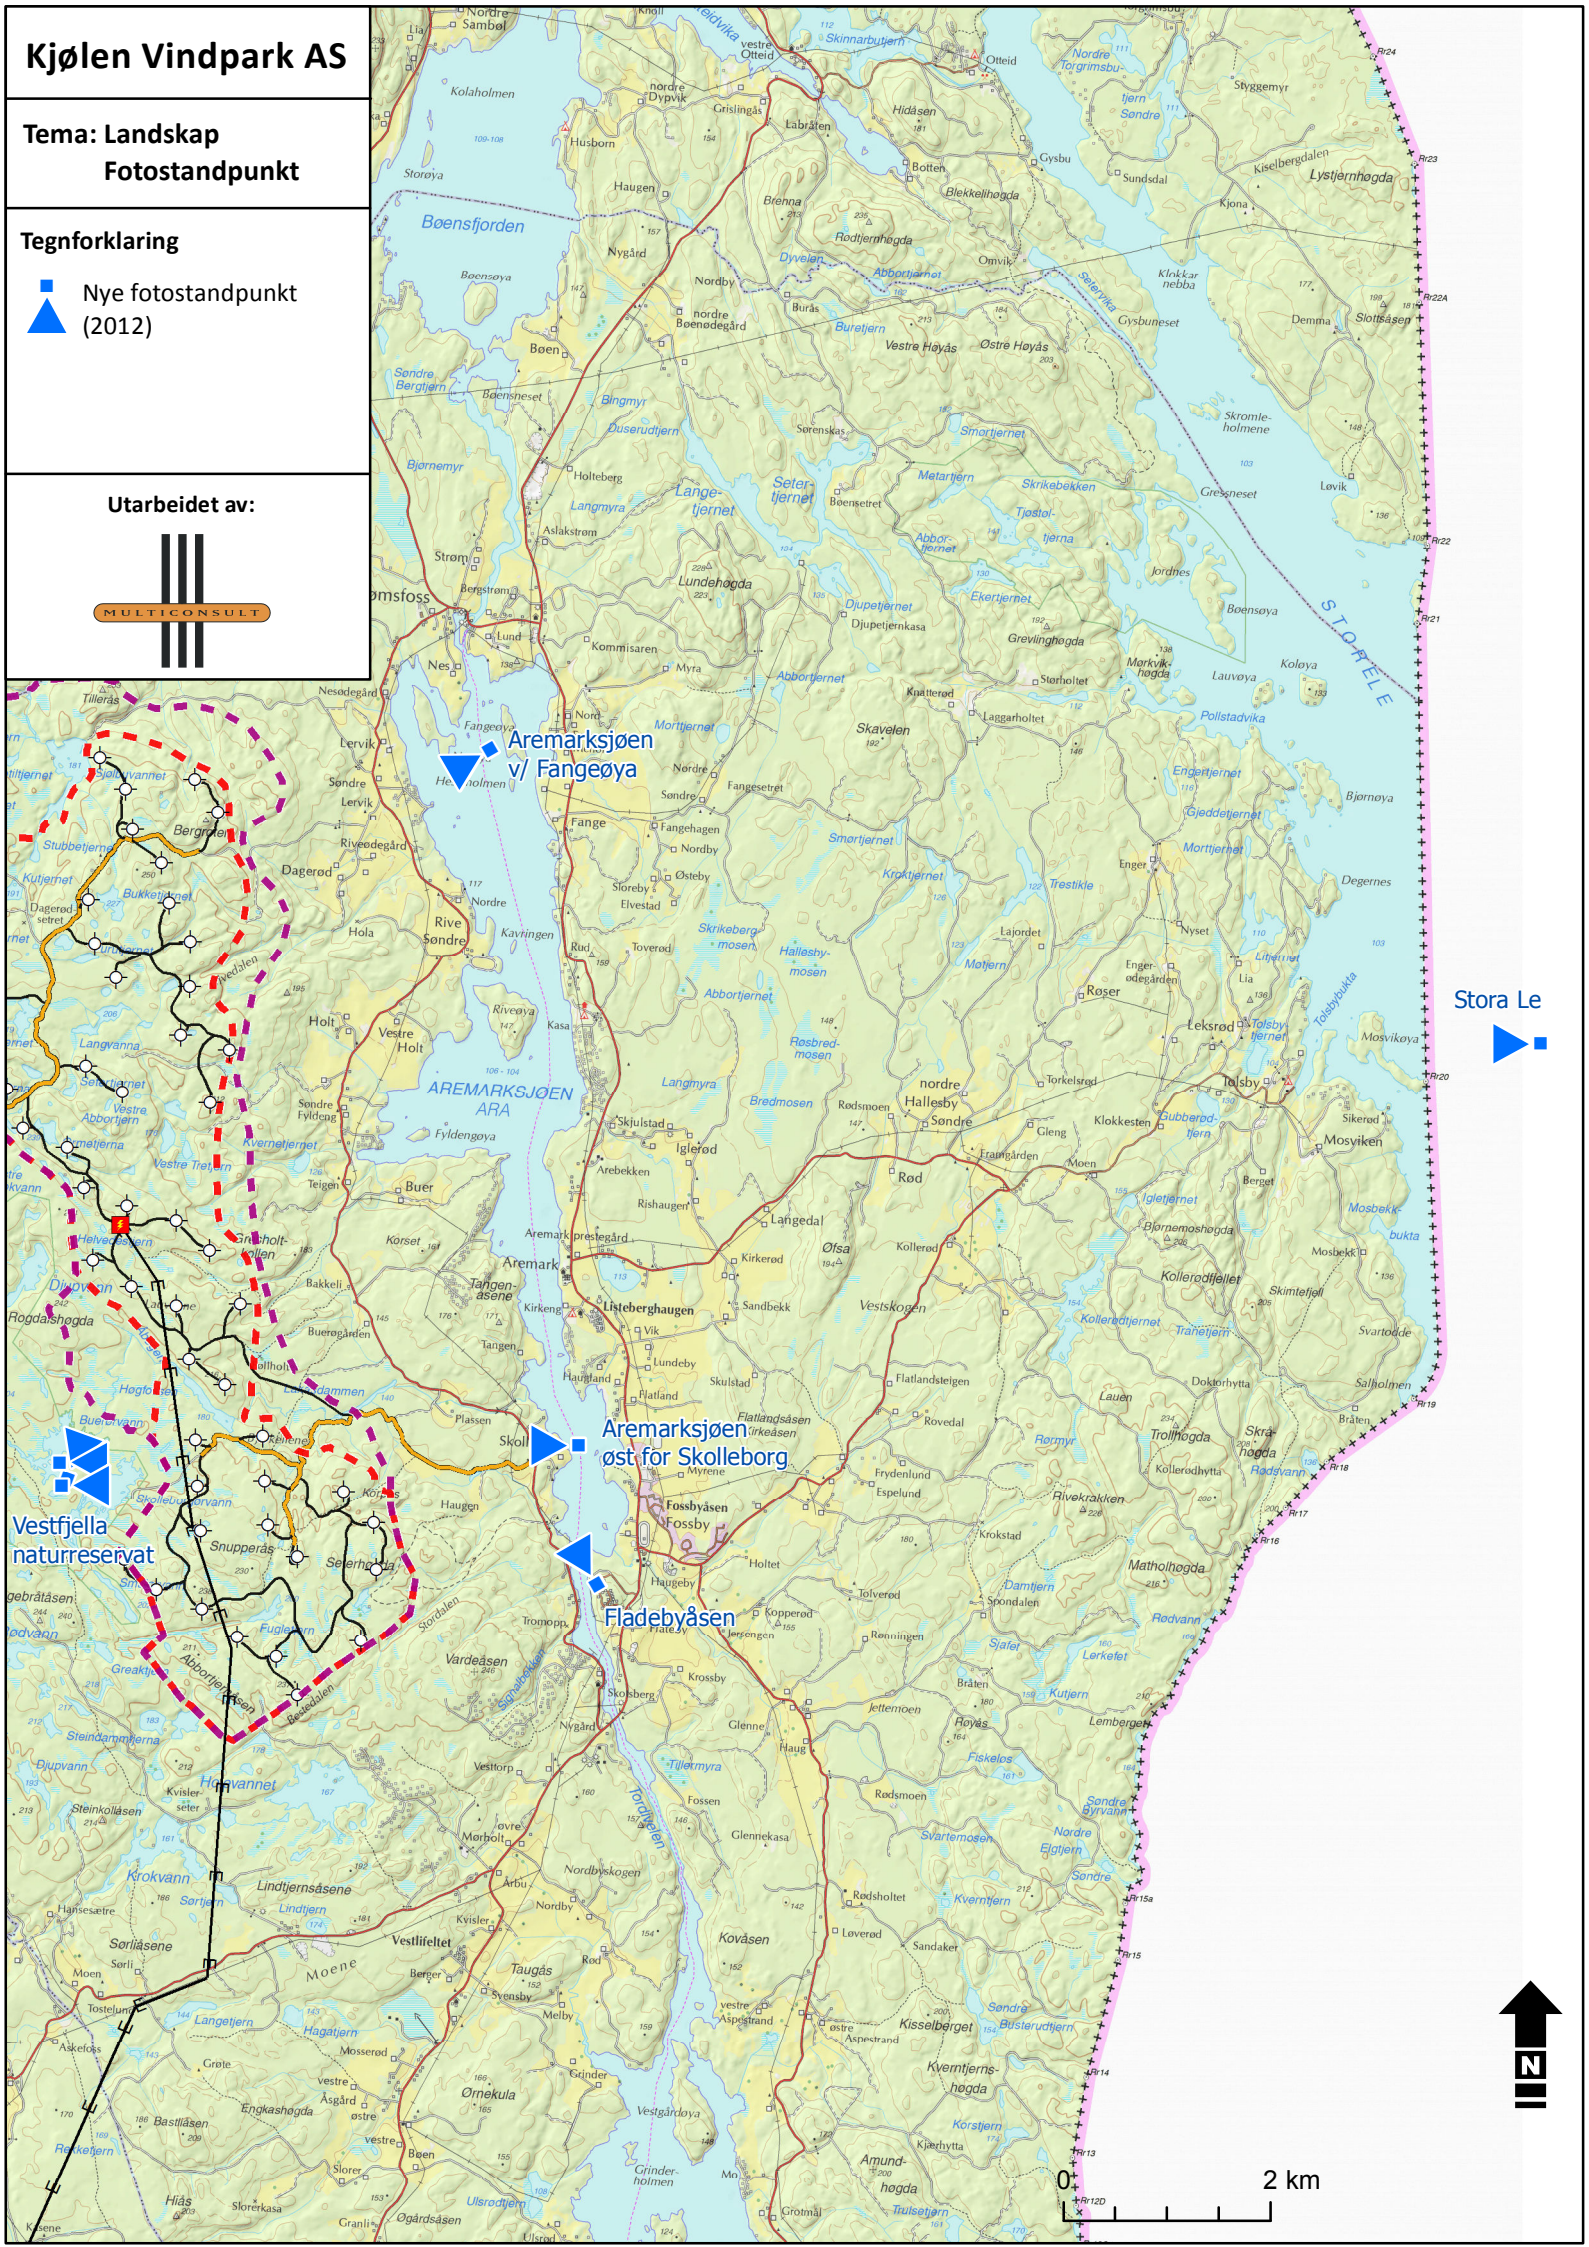

Kjølen Vindpark AS

Tema: Landskap
Fotostandpunkt

Tegnforklaring

 Nye fotostandpunkt
 (2012)

Utarbeidet av:

 **Aremarksjøen v/ Fängeøya**

 **Aremarksjøen øst for Skoleborg**

 **Fladebyåsen**

 **Vestfjella naturreservat**

Stora Le 

2 km