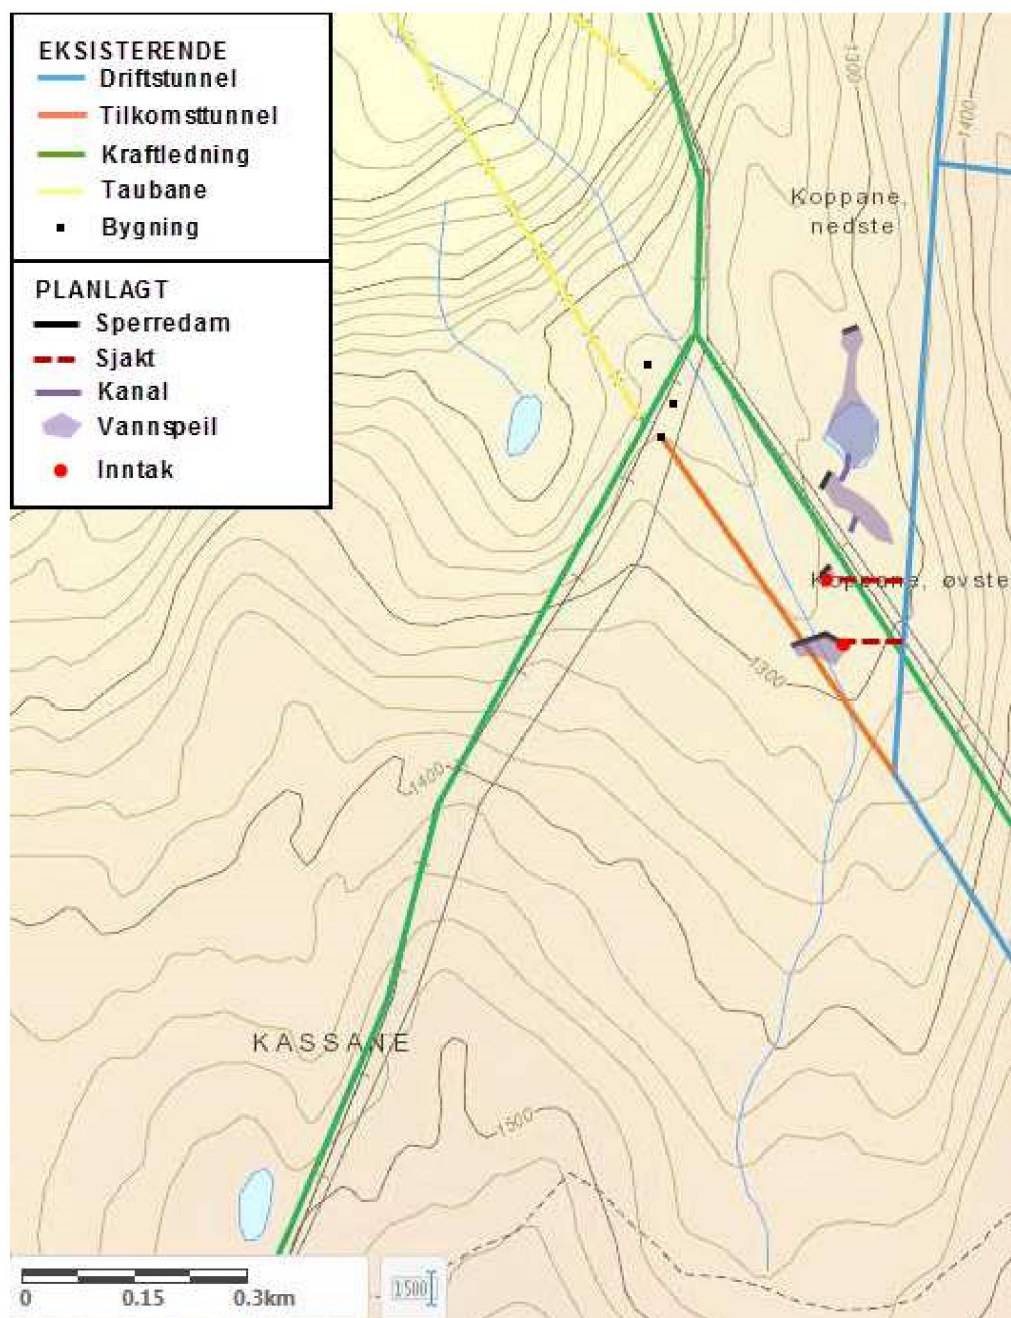

Vedlegg 3

Oversiktskart over Øvre Koppene, nytt alternativ.

Målestokk 1:10 000