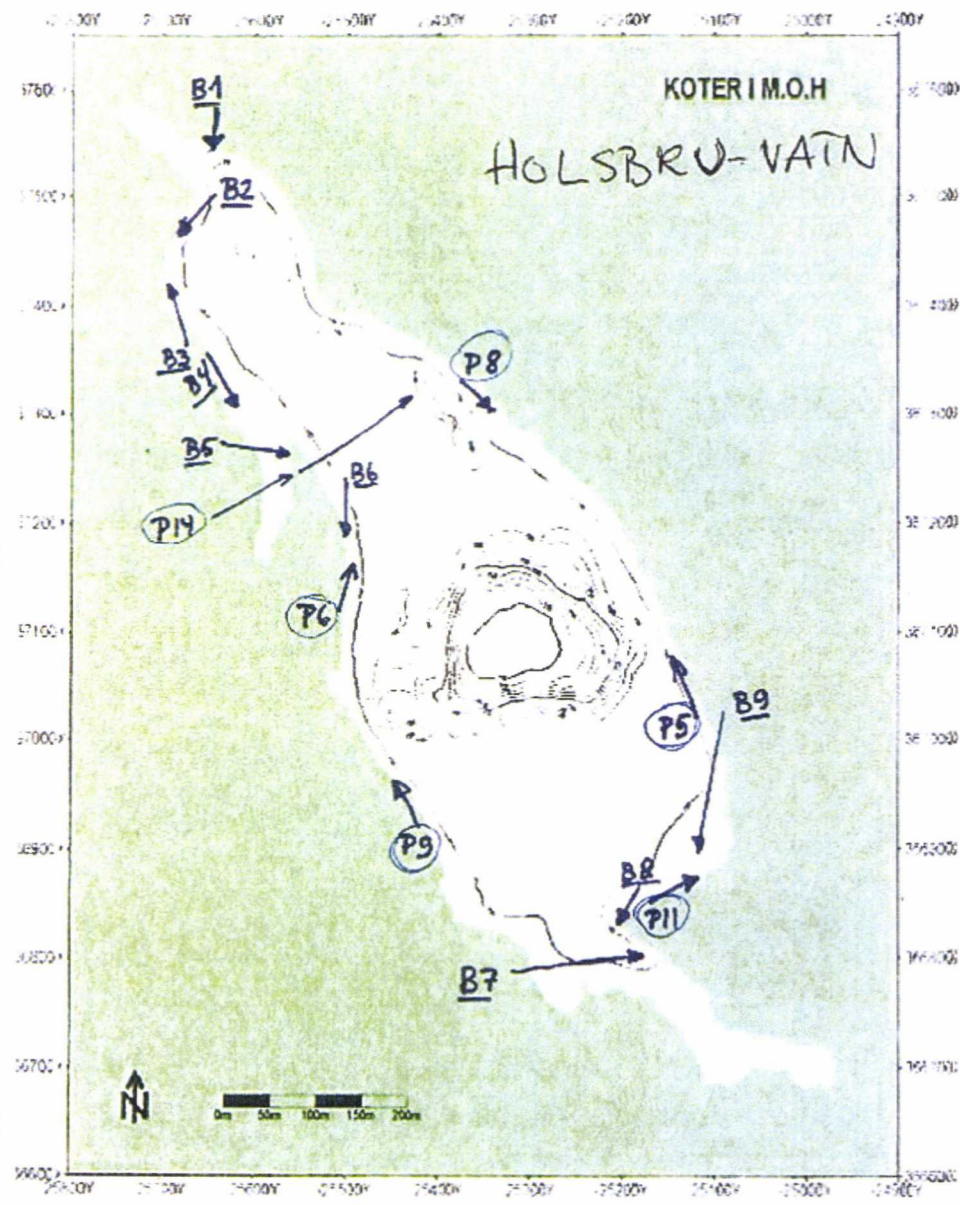

Holsbru kraftverk

Vedlegg søknad om endring av manøvreringsreglement

2011-06-21

K.S

(1) Internal, KS, 2011-06-20

Reguleringsområdet til Nytt Tyin kraftverk

Konsesjonen fra 2001

(2) Internal, KS, 2011-06-20

Holsbru kraftverk

Nedbørfelt og vannveier

Holsbru kraftverk

Inntak Holsbruvatn

Nytt inntak på Holsbru planlagt alternativ

Foreslått inntak

Nytt inntak

Holsbruvatn

BILDEKREFERANSE