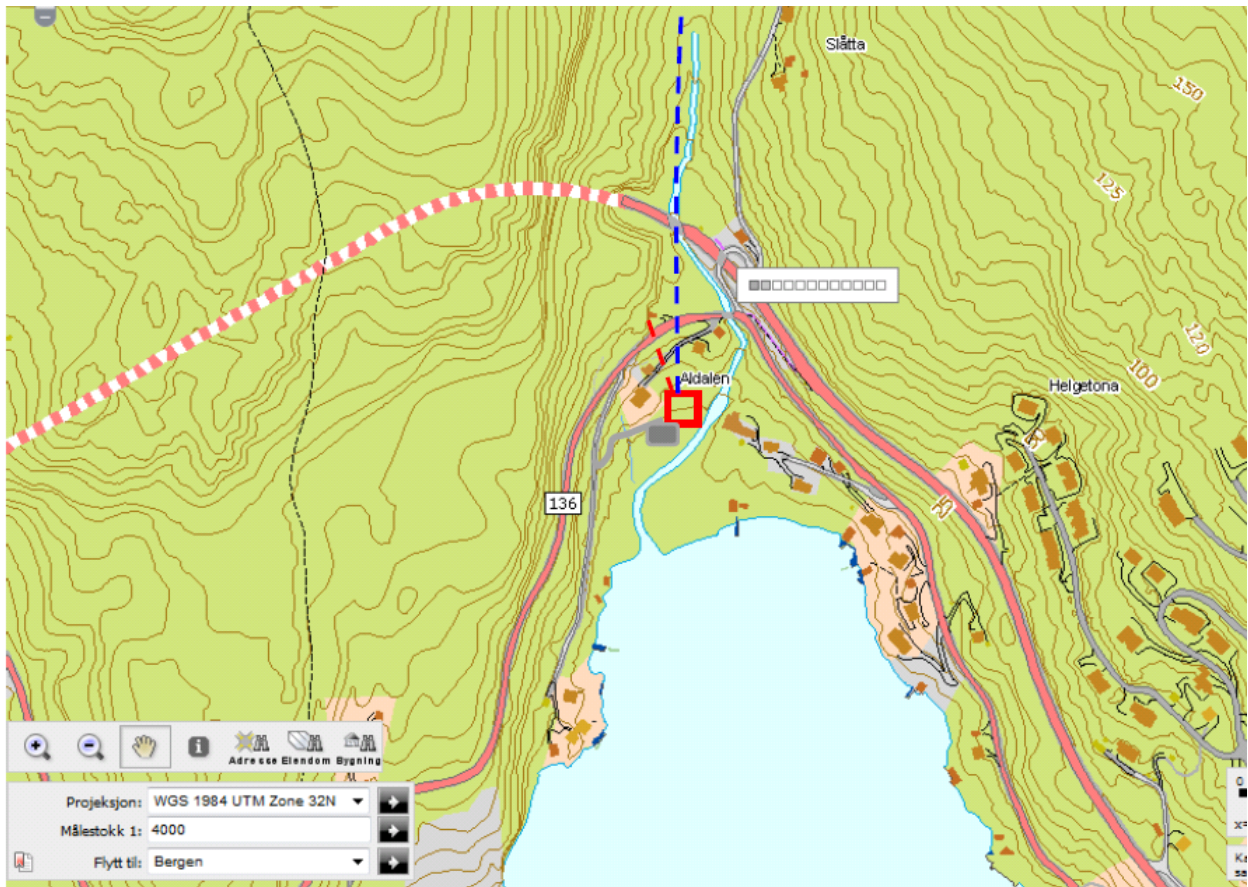

## Oversiktskart kabeltrasé

-  Nedgravd rørgate
-  Kraftstasjon
-  22 kV kraftkabel
-  Ny vei
-  Snu- og parkeringsplass
-  Deponi