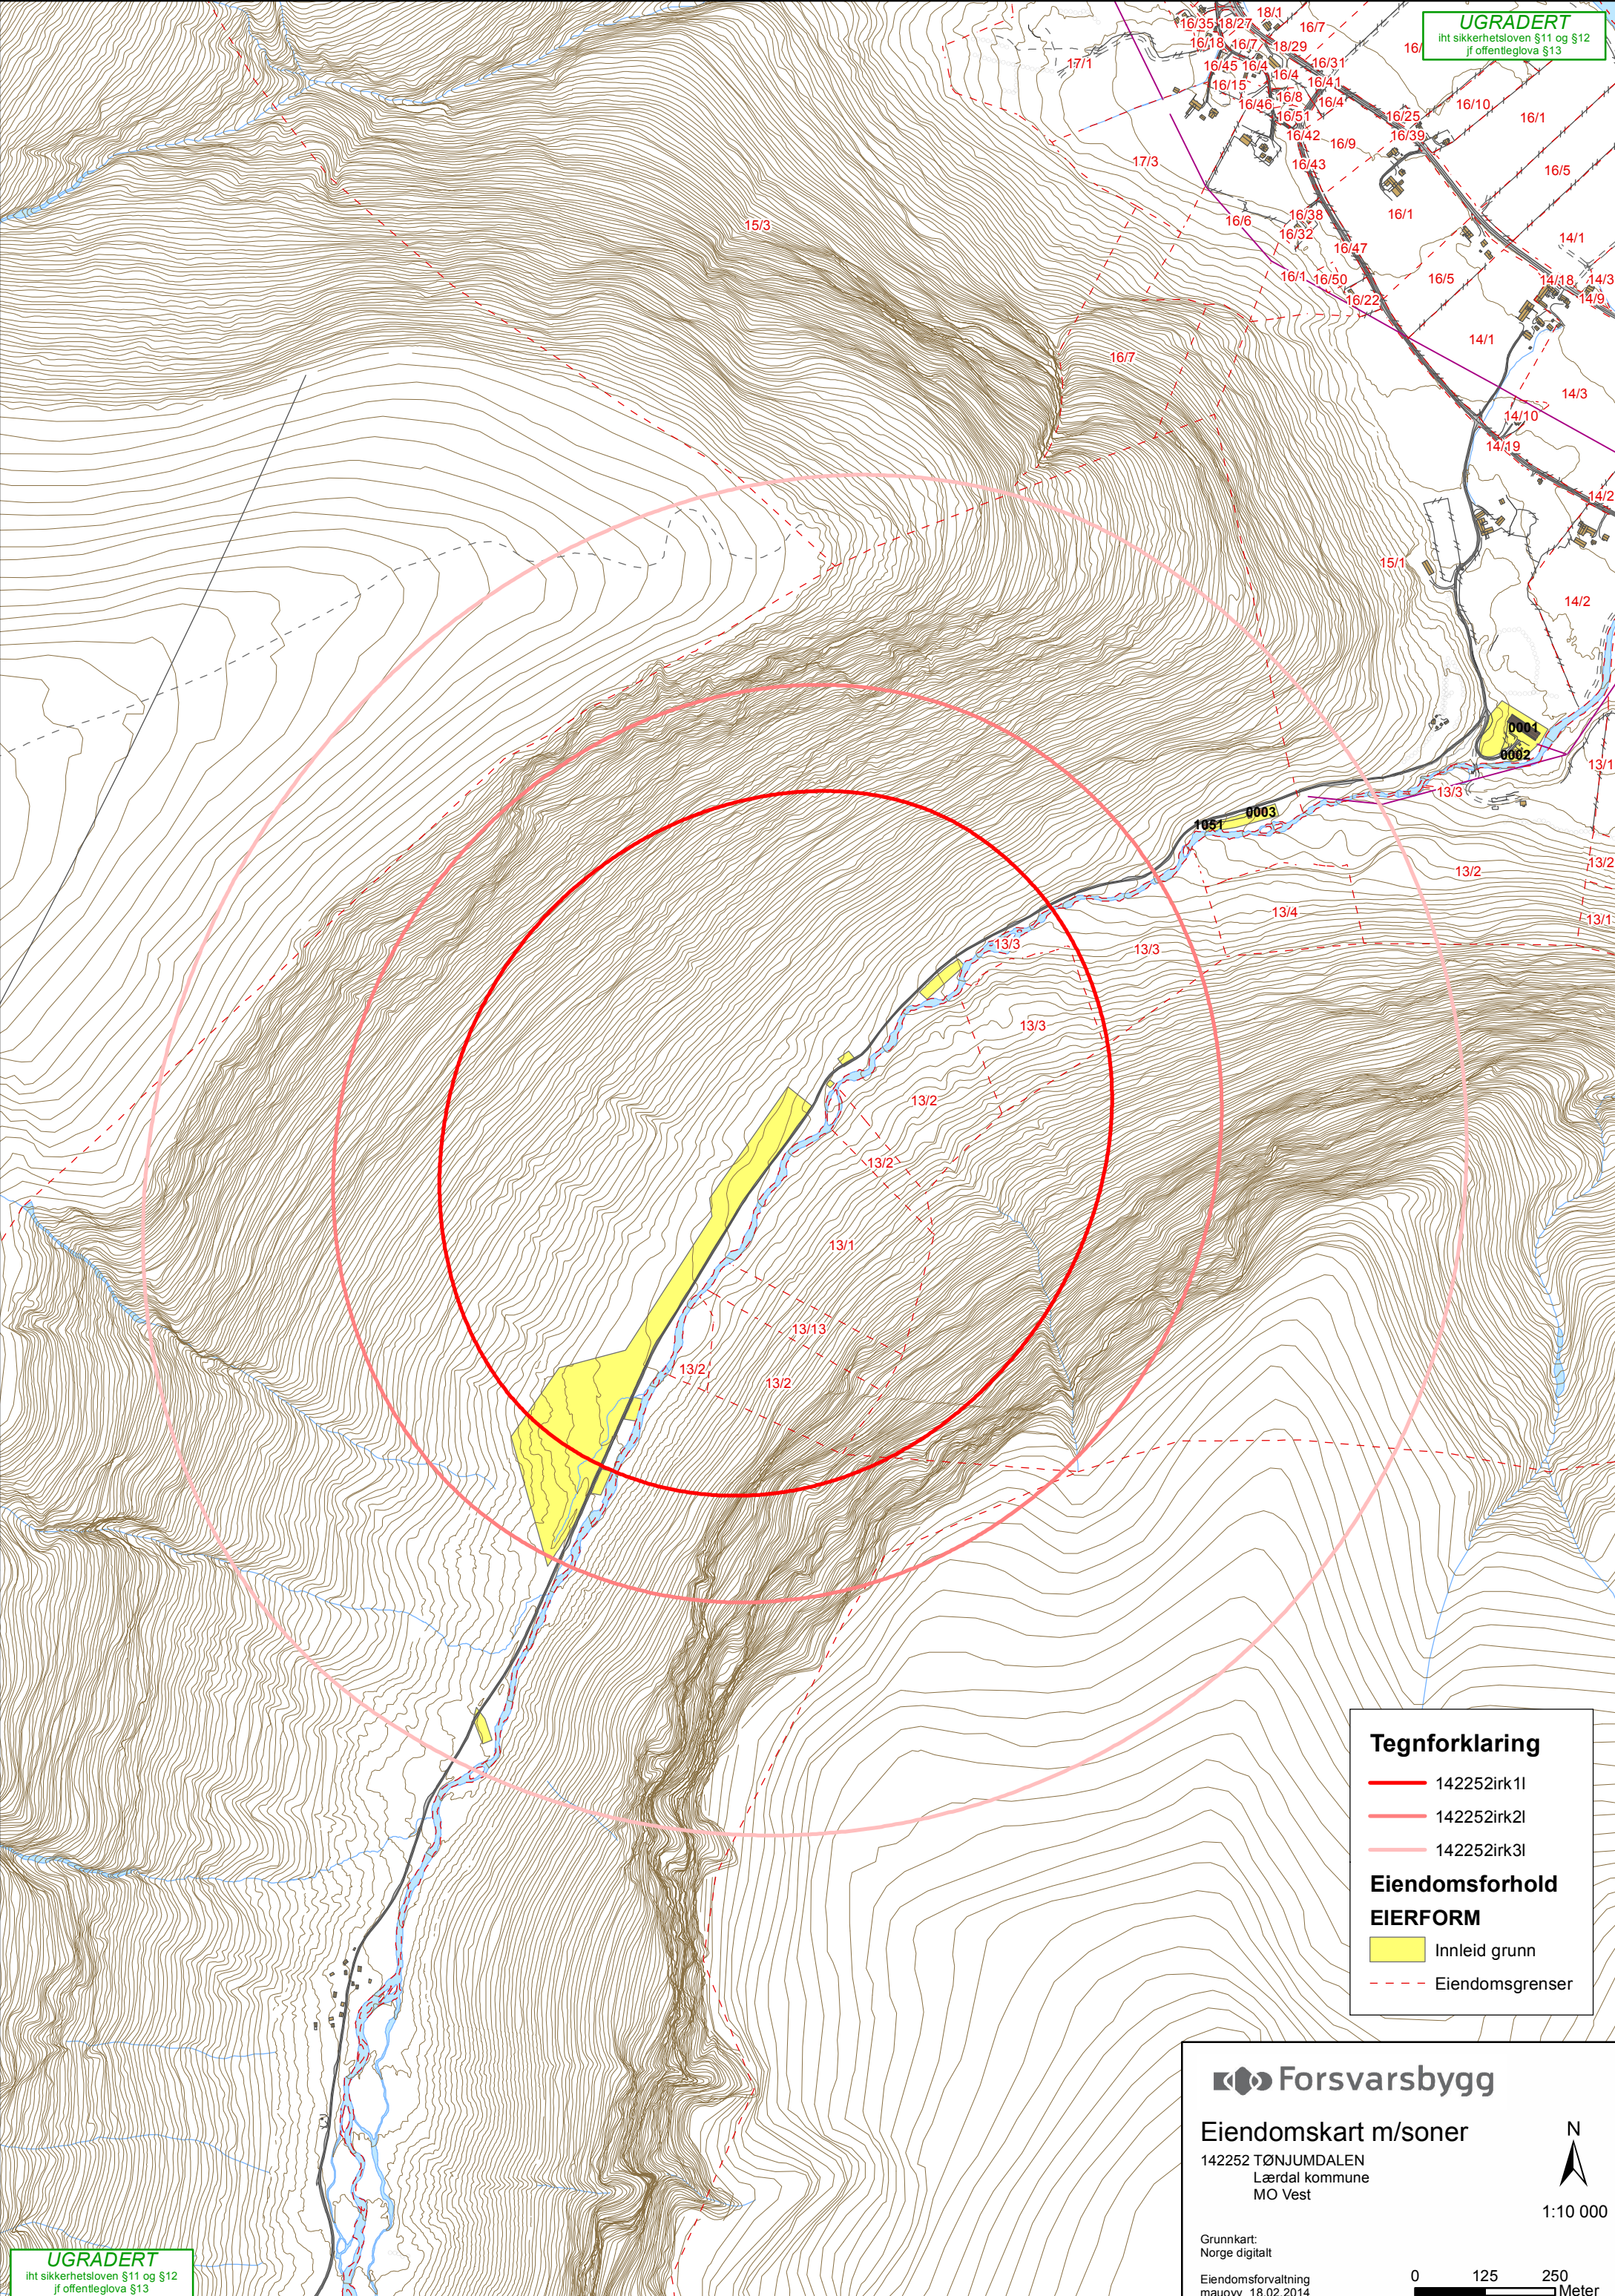

UGRADERT
iht sikkerhetsloven §11 og §12
jf offentliglova §13

Tegnforklaring

- 142252irk11
- 142252irk2l
- 142252irk3l

Eiendomsforhold

EIERFORM

- Innleid grunn
- Eiendomsgrenser

Forsvarsbygg

Eiendomskart m/soner

142252 TØNJUMDALEN
Lærdal kommune
MO Vest

Grunnkart:
Norge digitalt

Eiendomsforvaltning
mauoyv 18.02.2014

0 125 250
Meter

N

1:10 000

UGRADERT
iht sikkerhetsloven §11 og §12
jf offentliglova §13