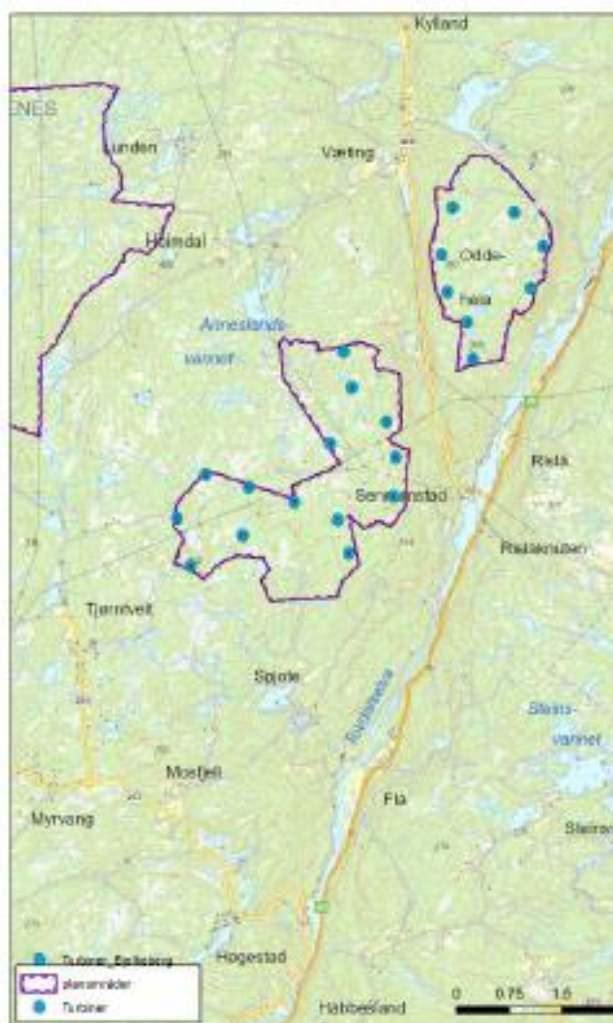

Kartvedlegg til konsesjonen for Oddeheia og Bjelkeberget vindkraftverk

Figur 1 – Utredet layout – med nettilknytning

Figur 2 og 3 – Alternative lautoter – fra tilleggsinformasjon

Figur 4 Layout uten avtale med hytte nr. 9, 22 turbiner

Figur 5 Layout med avtale med hytte nr. 9, 24 turbiner