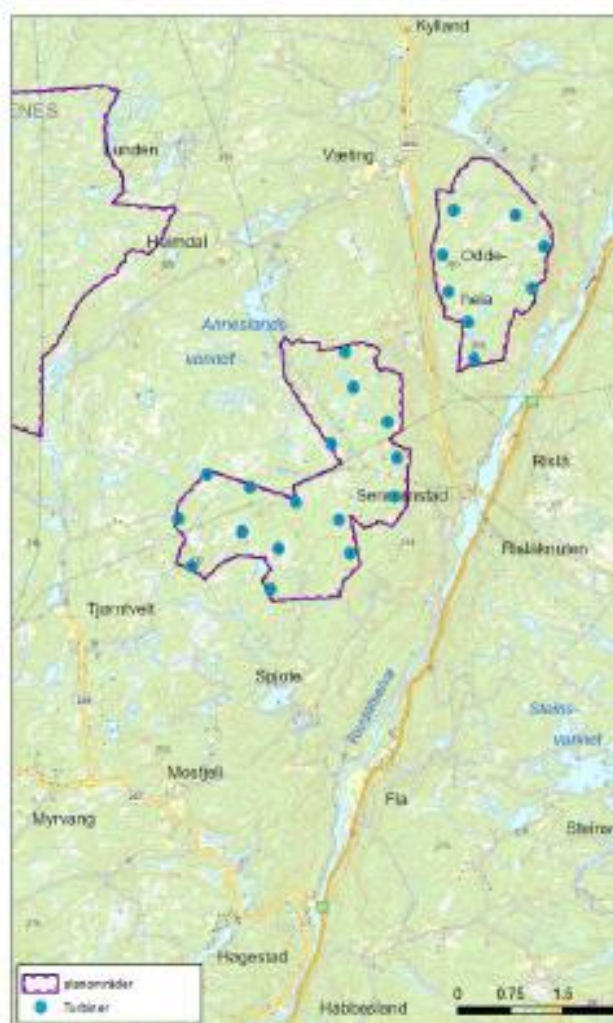

Kartvedlegg til konsesjonen for Oddeheia og Bjelkeberget vindkraftverk

Figur 1 – Utredet layout – med nettilknytning

Figur 2 og 3 – Alternative lautoter – fra tilleggsinformasjon

Figur 4 Layout uten avtale med hytte nr. 9, 22 turbiner

Figur 5 Layout med avtale med hytte nr. 9, 24 turbiner