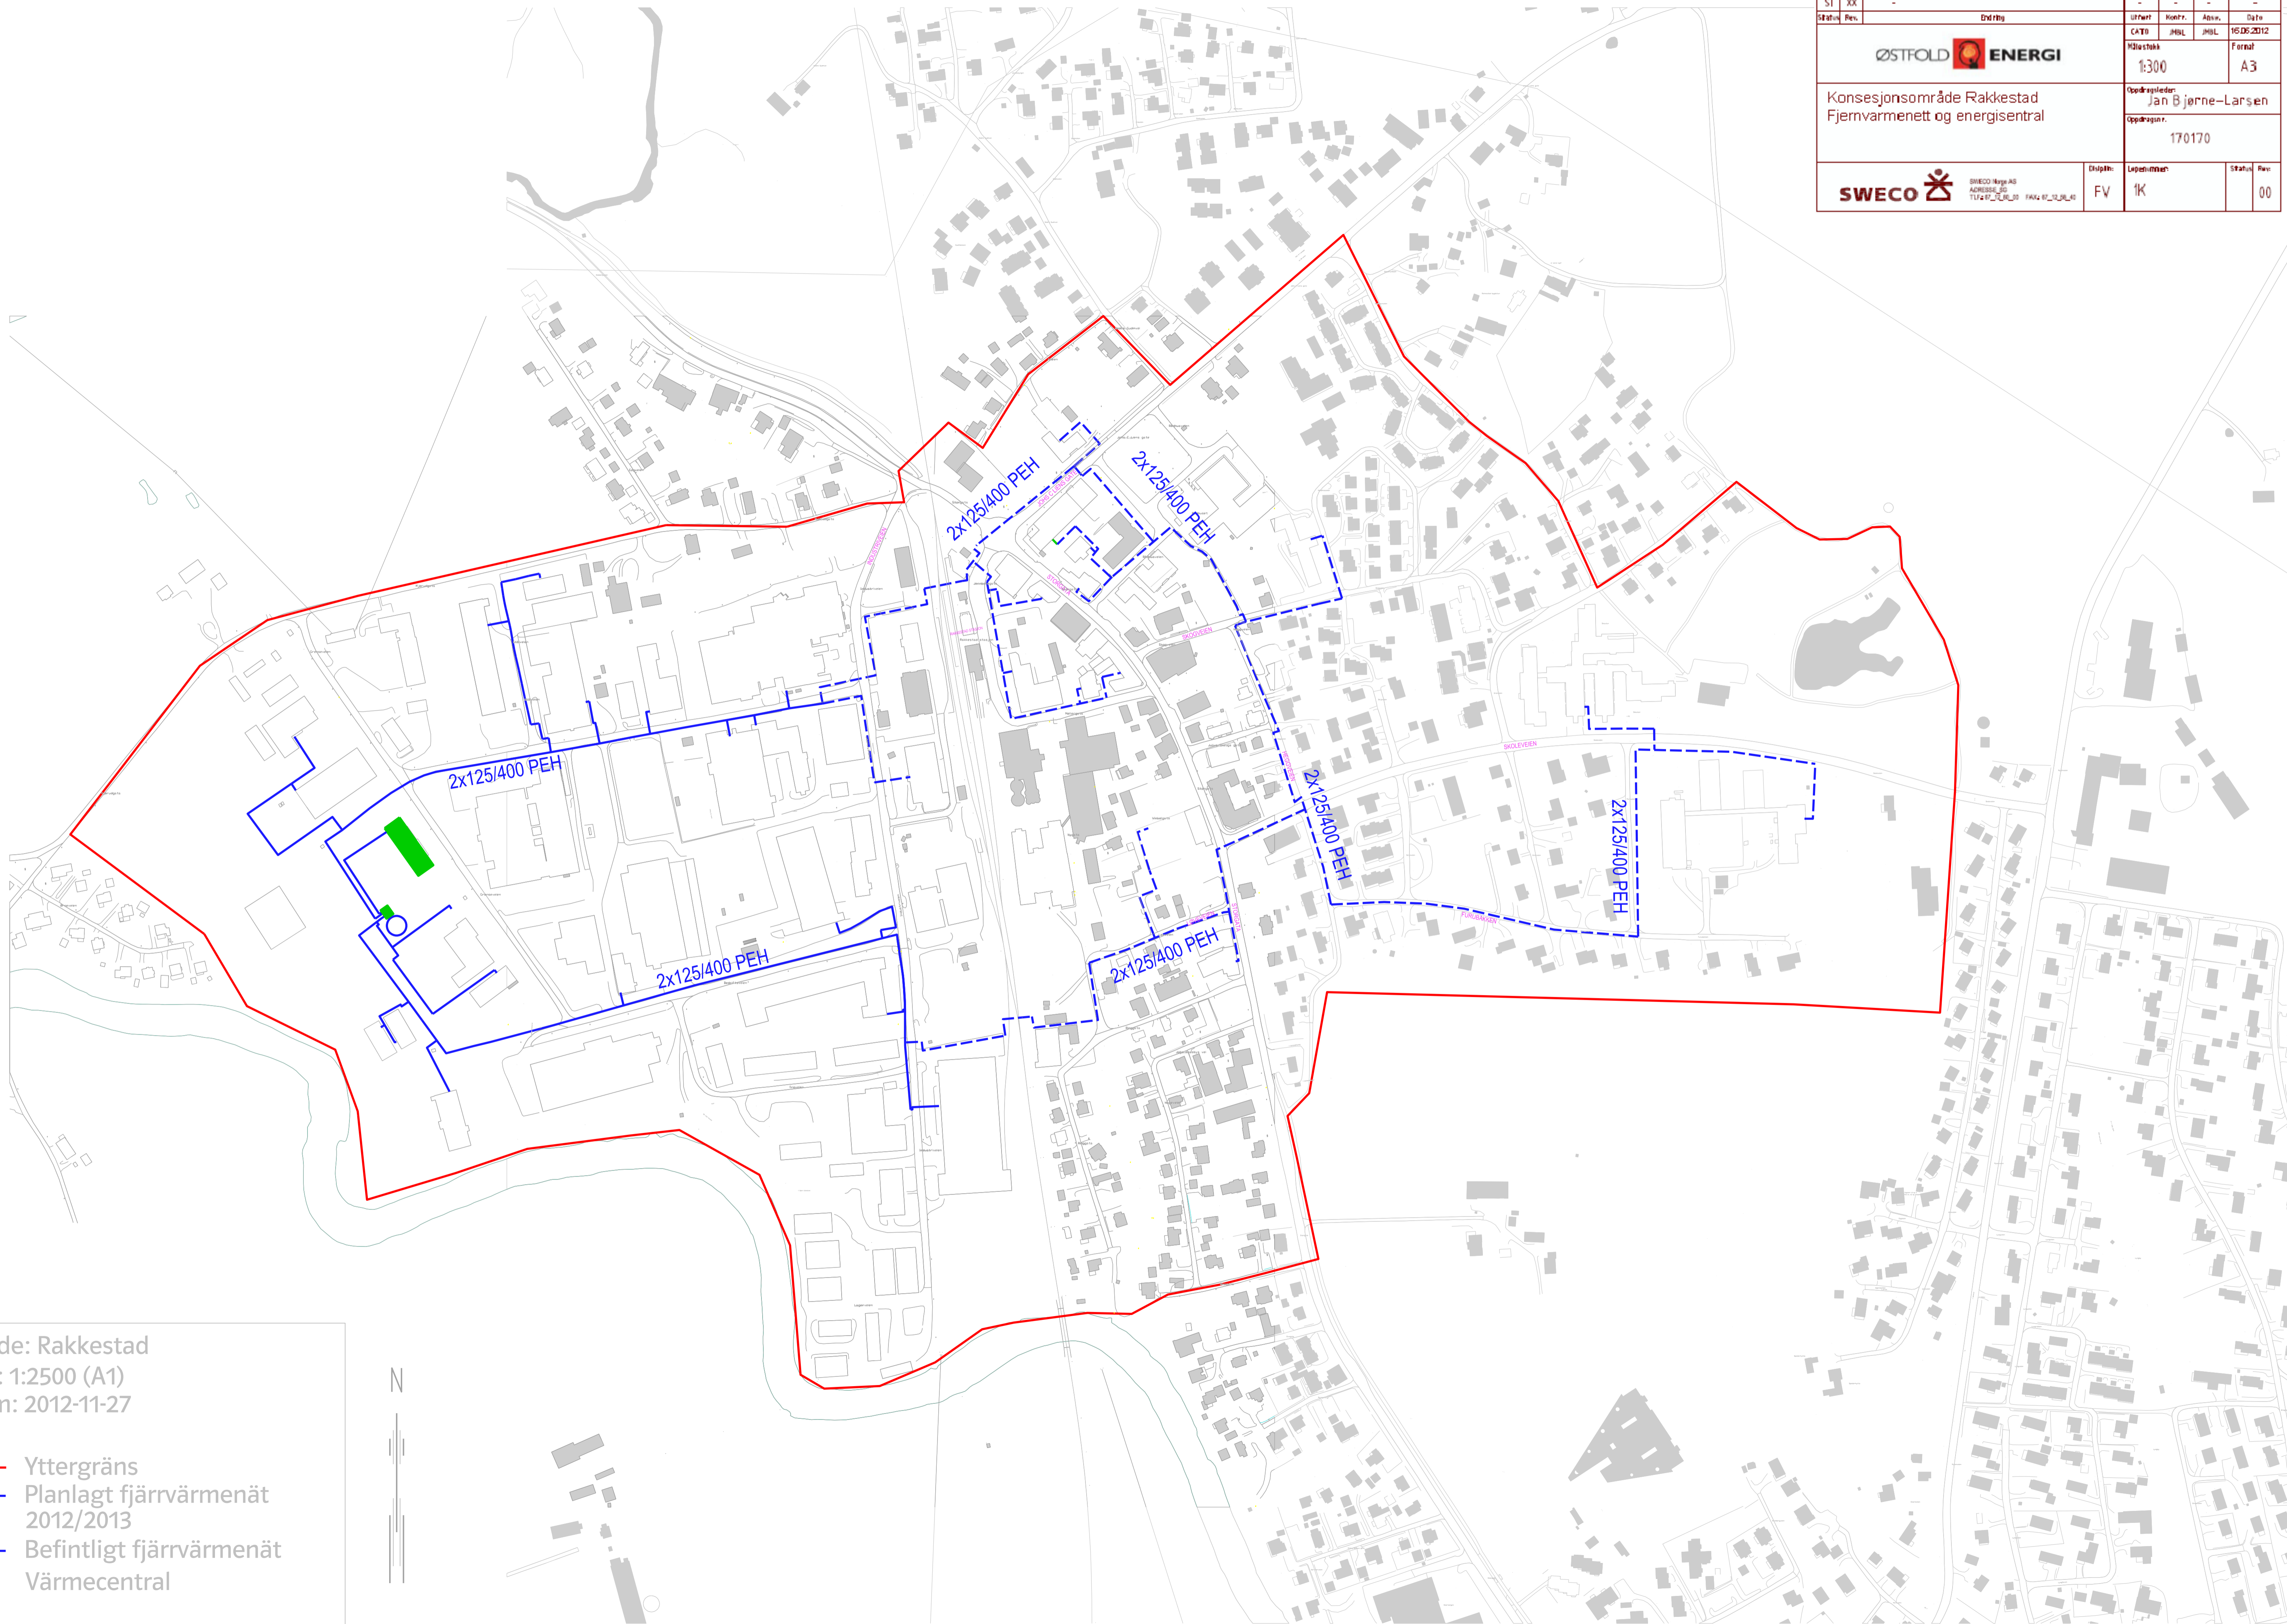

ST	XX	-	-	-	-			
ST	XX	-	-	-	-			
Status	Rev.	Endring			Utkast	Kontr.	Ansvar.	Dato
					CA TO	JMSL	JMSL	16.06.2012
					Målestokk	Format		
					1:300	A3		
Konsesjonsområde Rakkestad Fjernvarmenett og energisentral					Oppdragsleder			
					Jan Børne-Larsen			
					Oppdragsnr.			
					170170			
 SWECO Norge AS Adresse: 01 Tlf: 022000000 Faks: 022000000					Driftnr.	Løpnummer	Status	Rev.
					FV	IK		00

Område: Rakkestad
 Skala: 1:2500 (A1)
 Datum: 2012-11-27

 Yttergräns
 Planlagt fjernvarmenät 2012/2013
 Befintligt fjernvarmenät
 Värmecentral