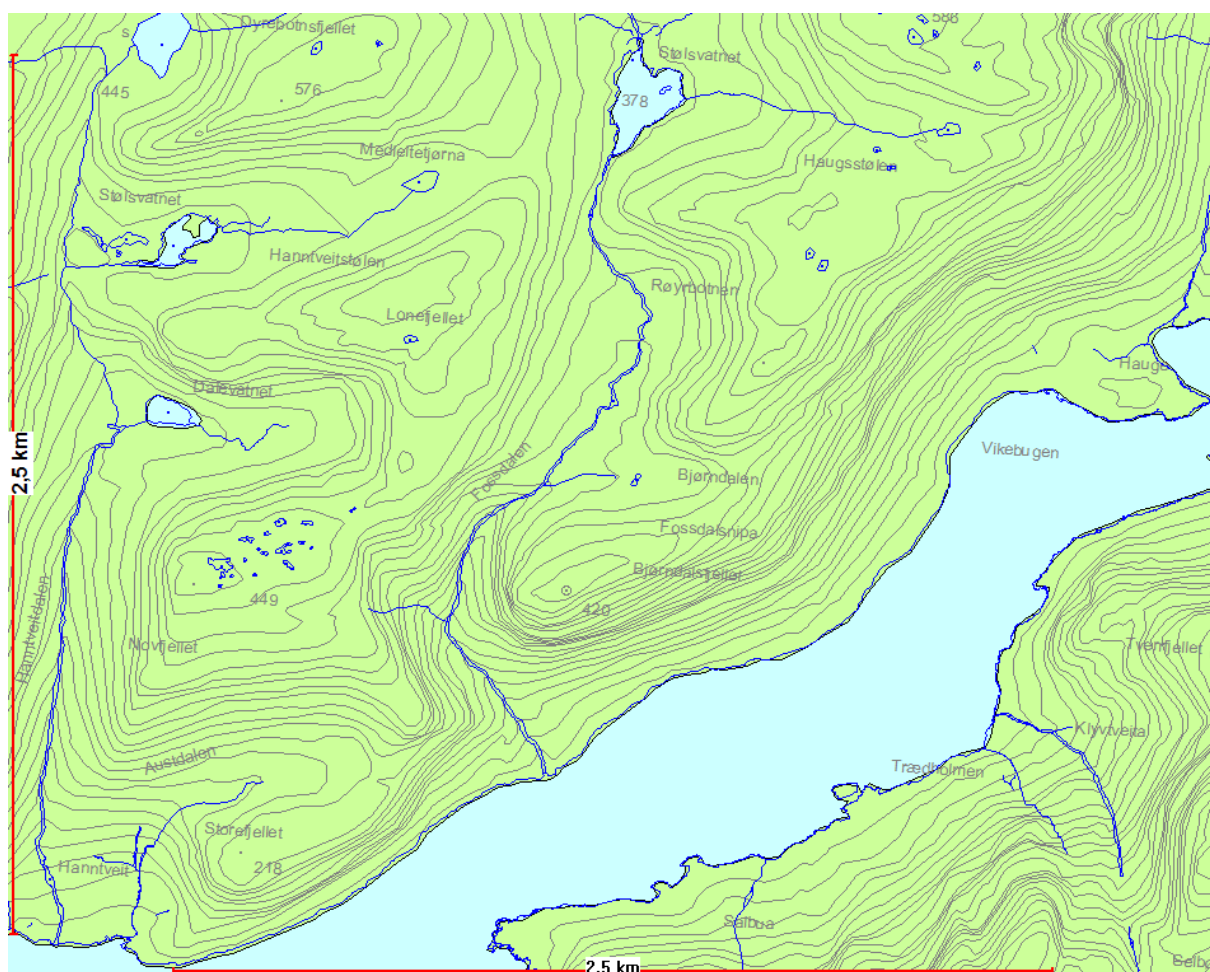

Arealplanstatus Fossdalen

Kommuneplan/Kommunedelplan PBL 2008

-  LNFR-areal - nåværende
-  LNFR-areal ,Spredt boligbebyggelse - fremtidig
-  Bruk og vern av sjø og vassdrag med tilhørende strandsone - nåværende
-  Farleder - nåværende