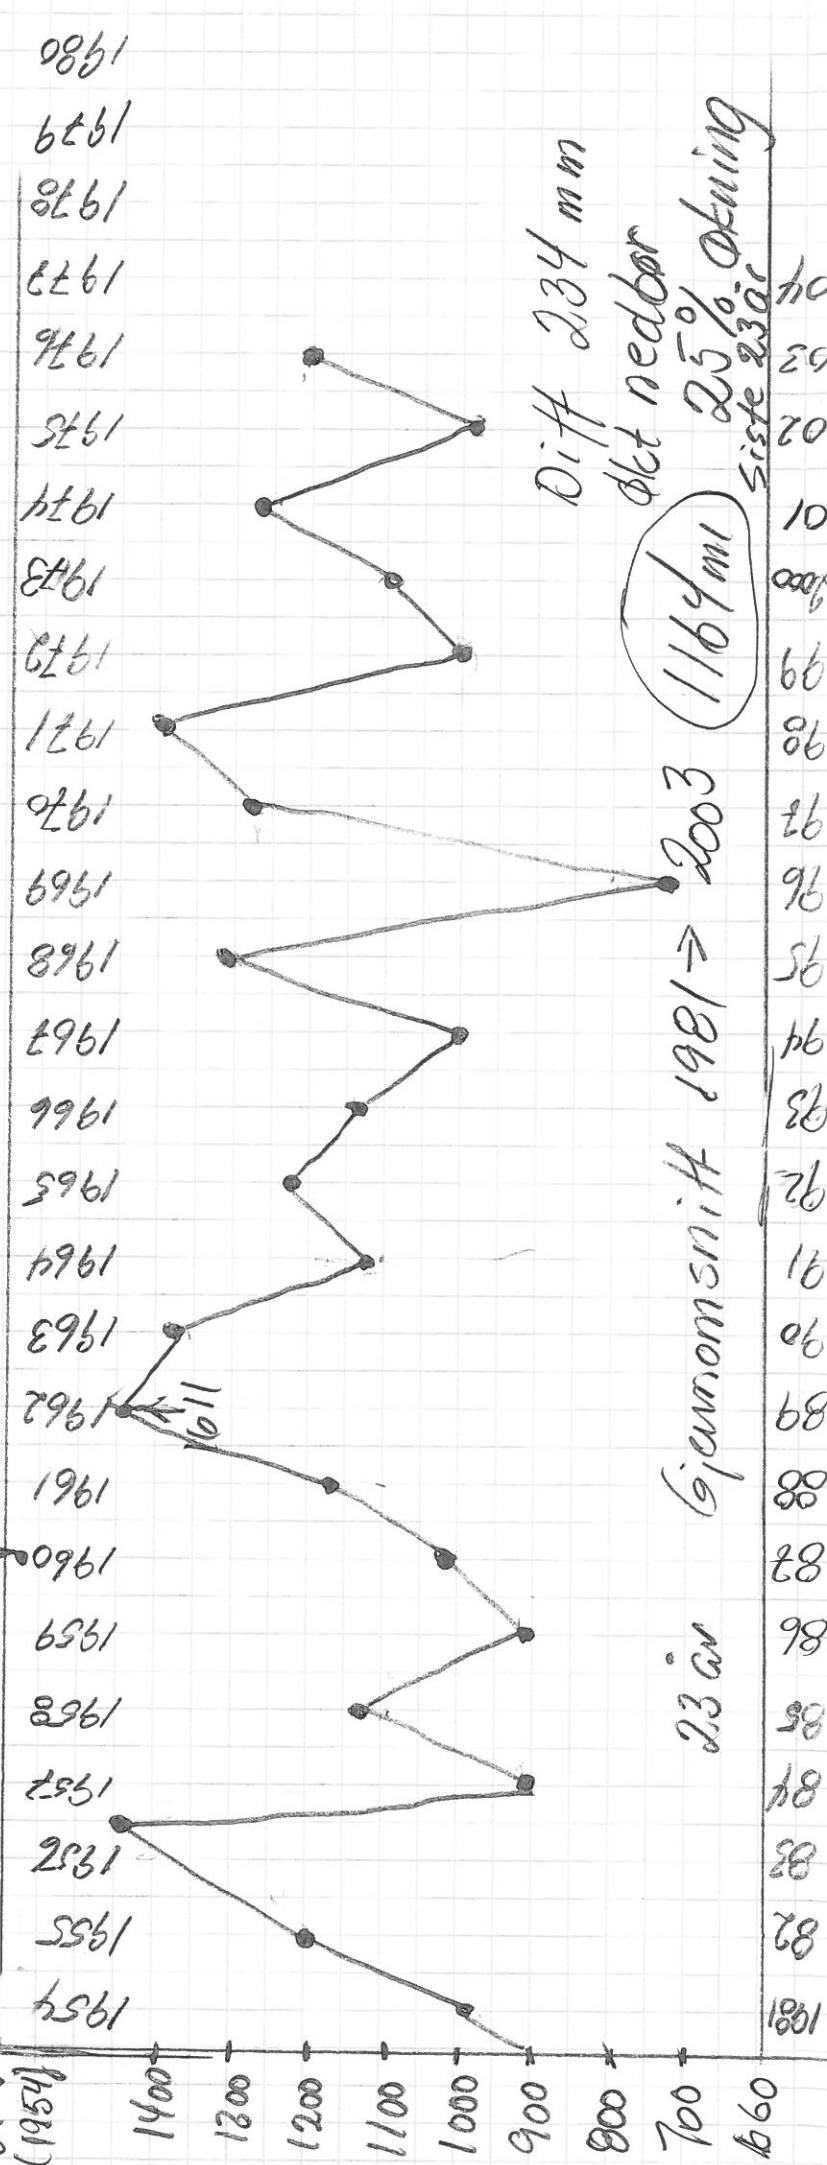

Nedbors registrering fra Namsvatnet.
1954 til 2003

Fu Anne Rusbøl
21.01.2019

Nedbør mm

1981
1982
1983
1984
1985
1986
1987
1988
1989
1990
1991
1992
1993
1994
1995
1996
1997
1998
1999
2000
2001
2002
2003

Regner ved Havnsværn fra 1954

Snit fra 1954 til 1969

264,9 mm
854,9

Nedber Hamsvatn fra 1966
smålag

	1966	1967	1968	1969	1970
Januar	64,4	36,0	136,0	86,7	35,4
Februar	40,8	54,1	79,7	42,9	37,0
Mars	131,5	135,7	100,6	51,8	57,6
April	29,5	58,1	103,8	63,1	45,8
Mai	65,8	34,5	22,4	37,8	41,0
Juni	29,2	89,0	63,5	23,8	17,4
Juli	138,1	143,6	10,1	116,4	120,2
Aug.	73,2	52,1	15,7	30,9	30,5
Sept.	133,3	23,8	44,7	119,0	89,1
Okt.	70,2	130,3	98,6	139,2	116,6
Nov.	42,3	90,4	35,4	50,2	49,2
Des.	50,8	112,2	72,8	63,8	118,0
	<u>218,9</u>	<u>925,6</u>	<u>735,3</u>	<u>806,0</u>	<u>757,8</u>

Snitt fr. 1960 til 1989

1133,7 mm

Snitt 30 år fra 1960 til 1989

1045,2 mm

Nedbør Namsvatn

	1986	1987	1988	1989	1990
Januar	26,8	68,9	74,7	234,6	143,0
Februar	53,7	109,9	57,2	245,9	222,0
Mars	62,5	11,2	22,7	36,7	199,5
April	27,1	126,2	75,0	35,6	82,0
Mai	88,2	52,2	73,5	99,6	16,4
Juni	19,4	79,8	31,5	46,2	49,4
Juli	76,4	56,6	110,7	84,0	78,4
Aug.	35,7	109,2	116,8	107,6	113,4
Sept.	139,5	70,7	175,5	168,5	104,9
Okt.	190,5	81,1	87,6	136,5	135,1
Nov.	143,5	102,1	139,9	97,8	56,5
Des.	56,2	175,6	208,3	169,0	175,3
	<u>919,3</u>	<u>1056,5</u>	<u>1173,4</u>	<u>1611,0</u>	<u>1375,9</u>
	1991	1992	1993	1994	1995
Januar	188,3	249,4	186,8	92,8	80,3
Februar	42,3	128,1	192,3	7,7	187,8
Mars	58,1	99,3	143,5	72,9	118,9
April	61,2	52,1	26,0	30,7	38,7
Mai	42,8	47,5	51,4	33,4	63,1
Juni	59,4	65,0	49,0	116,0	105,7
Juli	45,2	36,6	99,0	59,6	81,6
Aug.	70,8	60,9	108,3	40,6	102,3
Sept.	204,3	25,7	37,8	90,9	41,4
Okt.	61,2	135,5	134,6	170,8	230,4
Nov.	143,1	97,3	24,7	138,9	82,2
Des.	161,8	165,5	71,0	131,6	132,2
	<u>1138,5</u>	<u>1232,9</u>	<u>1124,4</u>	<u>994,9</u>	<u>1314,6</u>