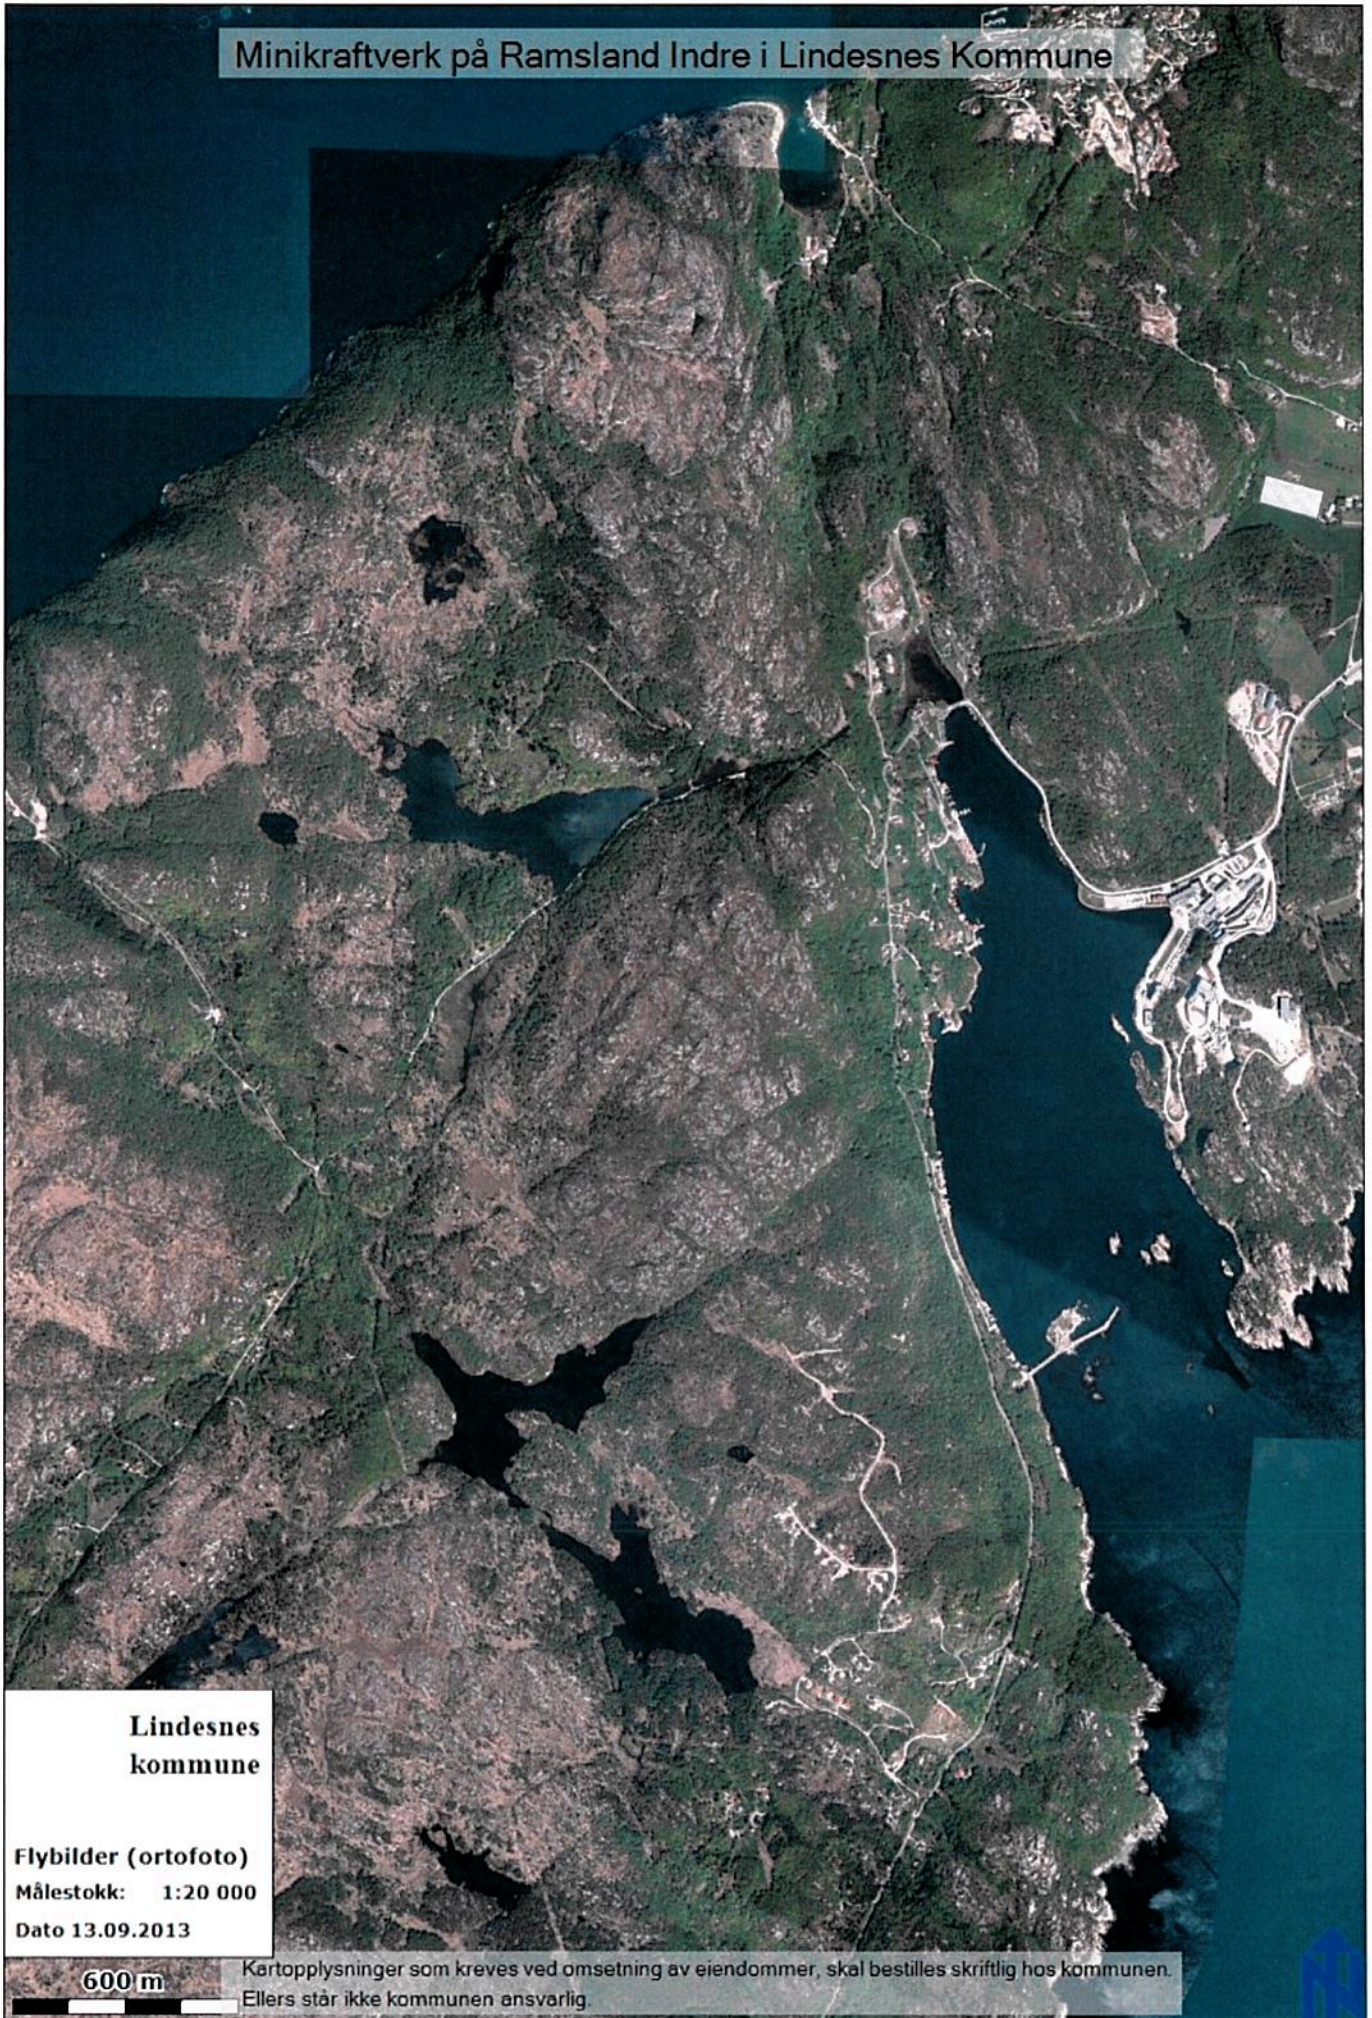

Minikraftverk på Ramsland Indre i Lindesnes Kommune

**Lindesnes
kommune**

Flybilder (ortofoto)

Målestokk: 1:20 000

Dato 13.09.2013

600 m

Kartopplysninger som kreves ved omsetning av eiendommer, skal bestilles skriftlig hos kommunen.
Ellers står ikke kommunen ansvarlig.