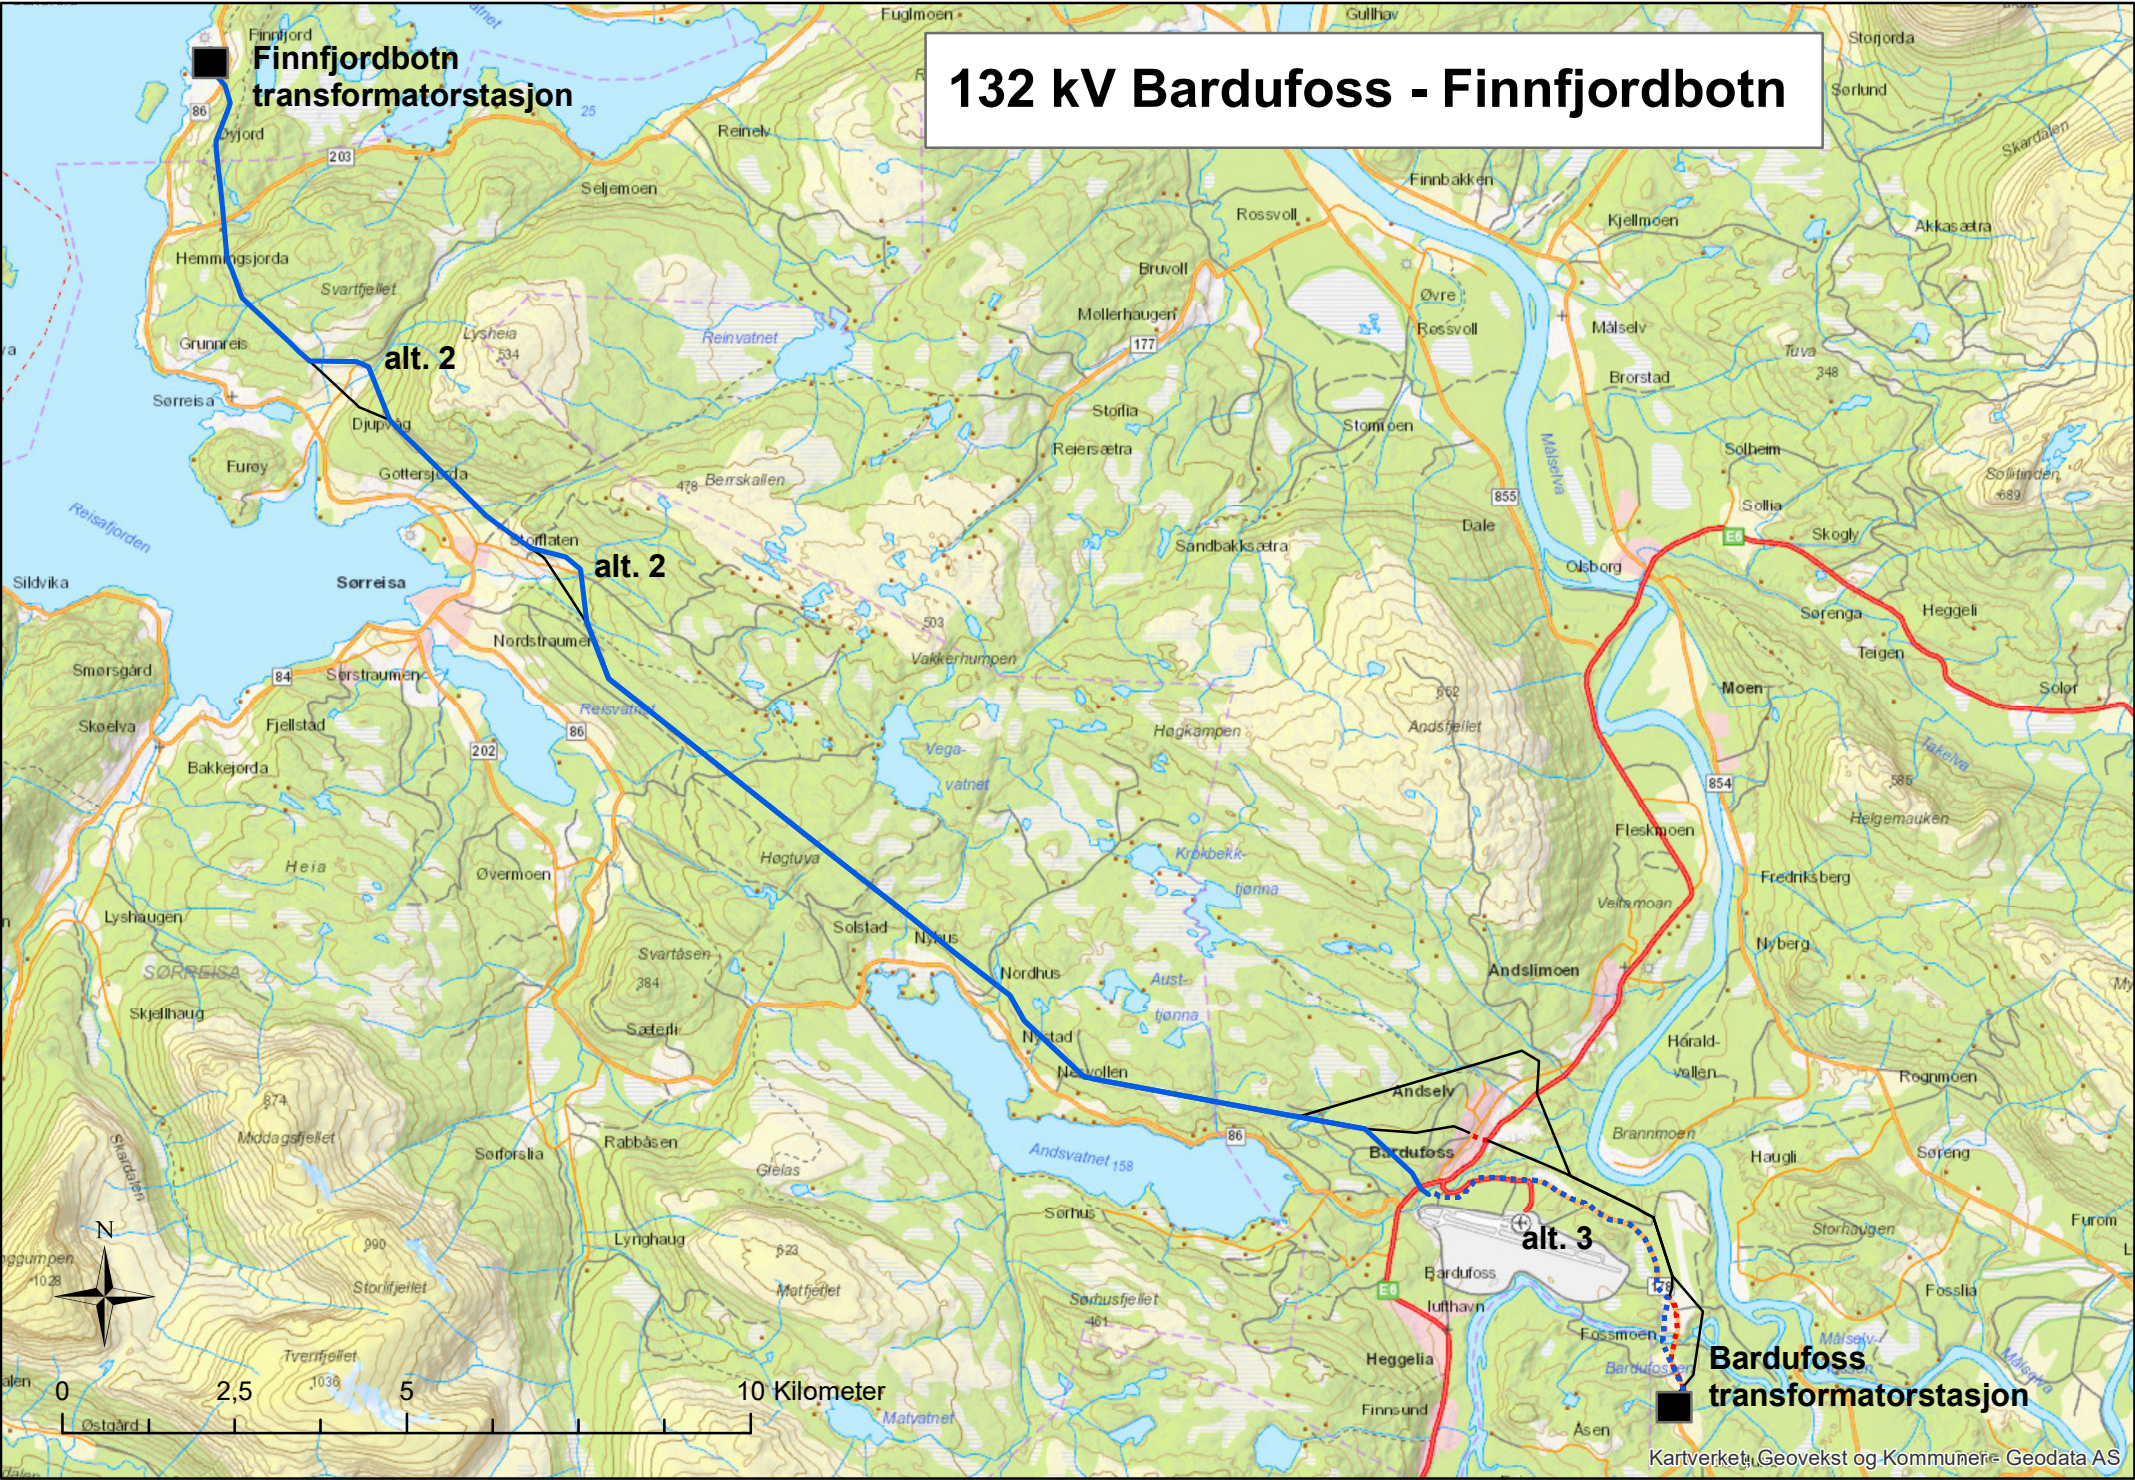

132 kV Bardufoss - Finnfjordbotn

Finnfjordbotn transformatorstasjon

alt. 2

alt. 2

alt. 3

Bardufoss transformatorstasjon