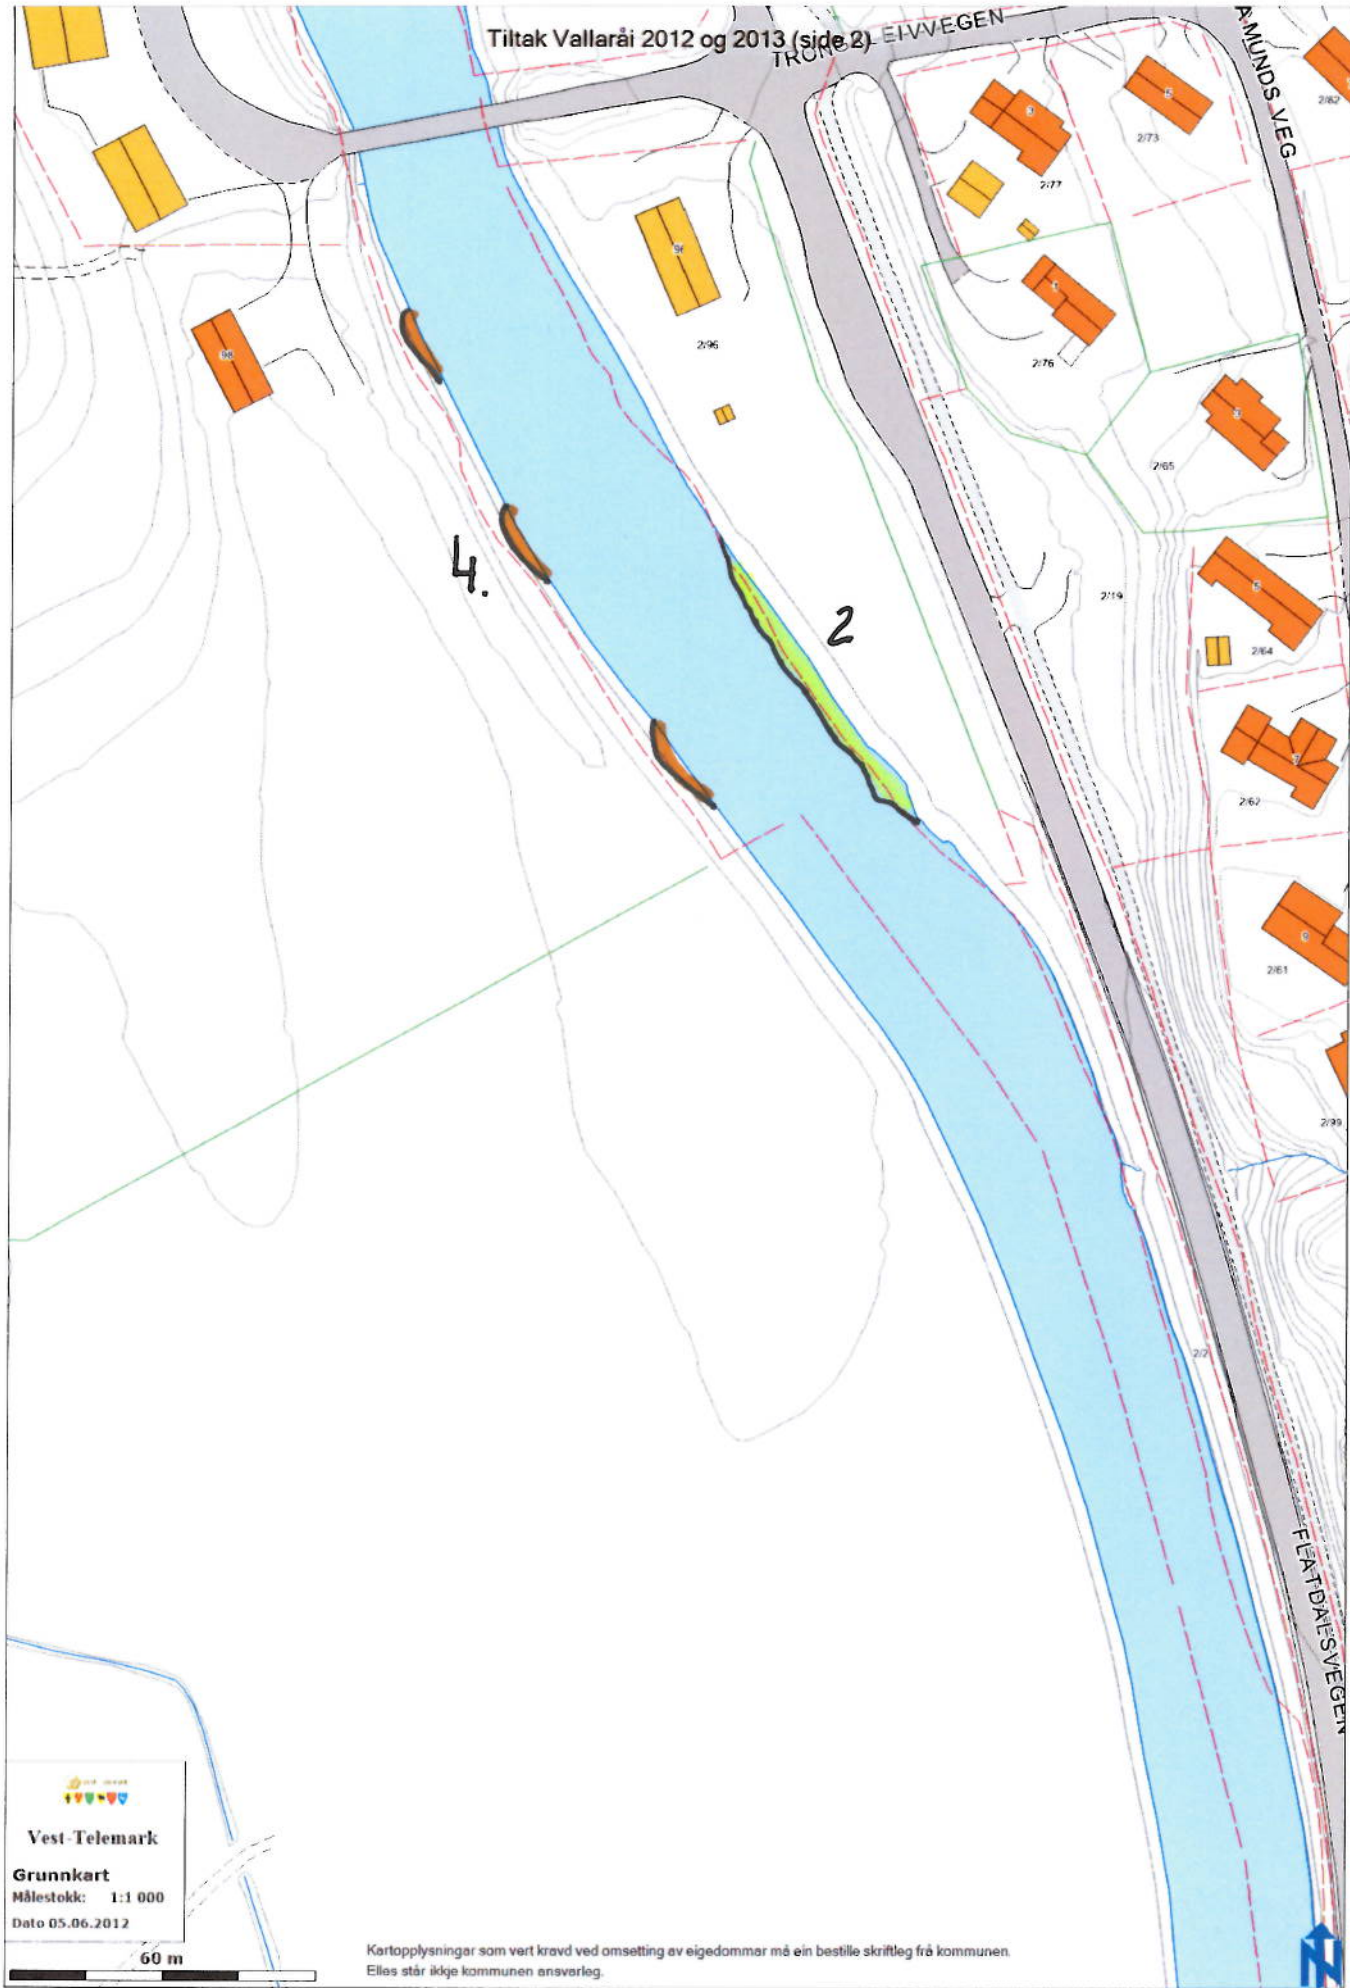

Tiltak Vallaråi 2012 og 2013

E36T0275

GSDALSVEGEN

Lakshøl

TRONGKLEIWEGEN

  
**Vest-Telemark**  
**Grunnkart**  
 Målestokk: 1:1 000  
 Dato 05.06.2012  
 60 m

Kortopplysningar som vert kravd ved omsetting av eigedommar må ein bestille skriftleg frå kommunen. Elles står ikkje kommunen ansvarleg.

  
**Vest-Telemark**  
**Grunnkart**  
Målestokk: 1:1 000  
Dato 05.06.2012

60 m

Kartopplysninger som vert kräv ved omsetting av eigedommar må ein bestille skriftleg frå kommunen. Elles står ikkje kommunen ansvarleg.