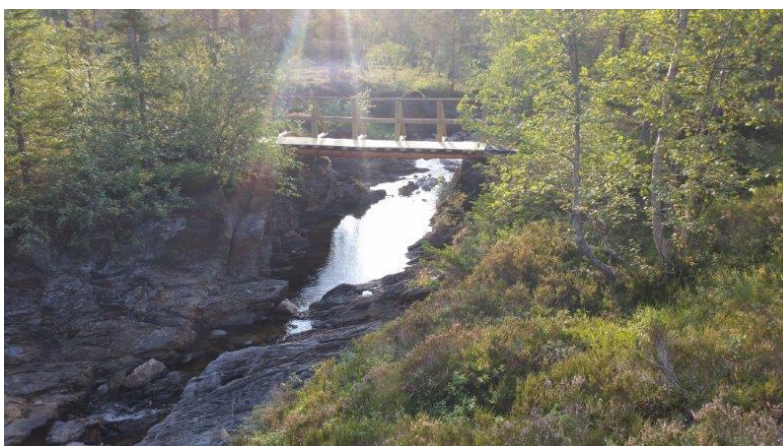

## Bilder Halvdagsåa

Dam og inntakshus

Halvdagsåa nedstrøms inntak

Klopp nedstrøms inntak

Halvdagsåa øvre del

Halvdagsåa ved kryssing øvre skogsbilvei sett oppstrøms

Halvdagsåa ved kryssing øvre skogsbilvei sett nedstrøms

Halvdagsåa nedre del

Halvdagsåa kraftverk ved elva.

Bekkeinntak Hegset kraftverk like nedstrøms stasjon