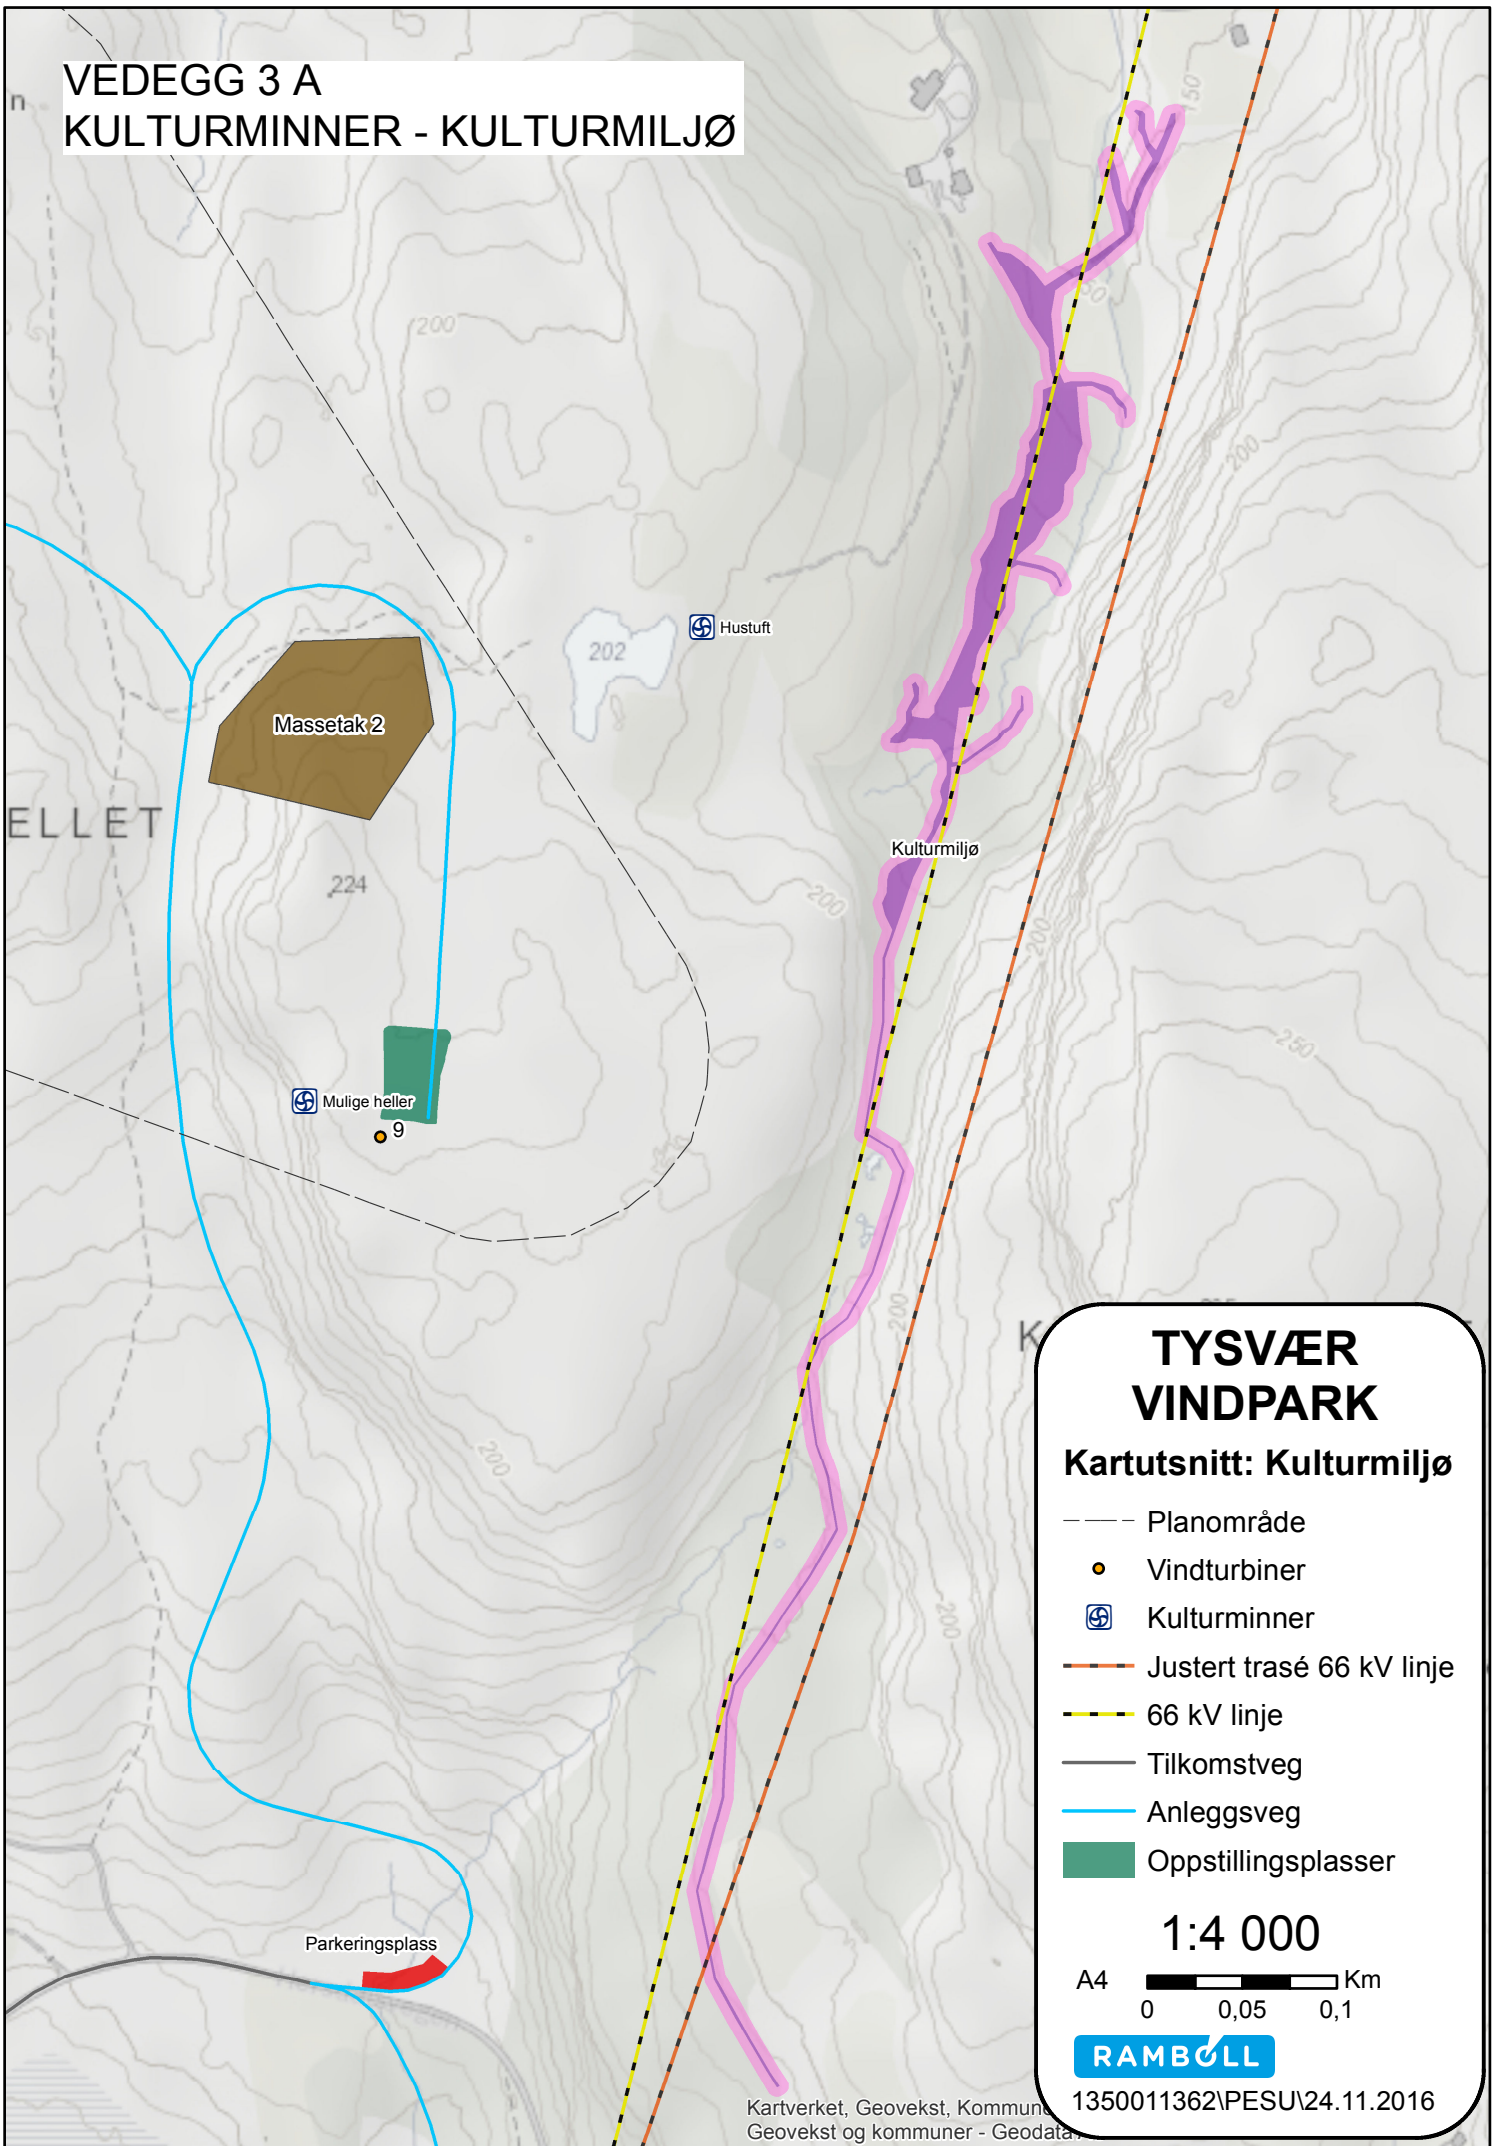

VEDEGG 3 A KULTURMINNER - KULTURMILJØ

TYSVÆR VINDPARK

Kartutsnitt: Kulturmiljø

- Planområde
- Vindturbiner
- Kulturminner
- Justert trasé 66 kV linje
- 66 kV linje
- Tilkomstveg
- Anleggsveg
- Oppstillingsplasser

1:4 000

A4 0 0,05 0,1 Km

RAMBOLL

1350011362\PE\$U\24.11.2016