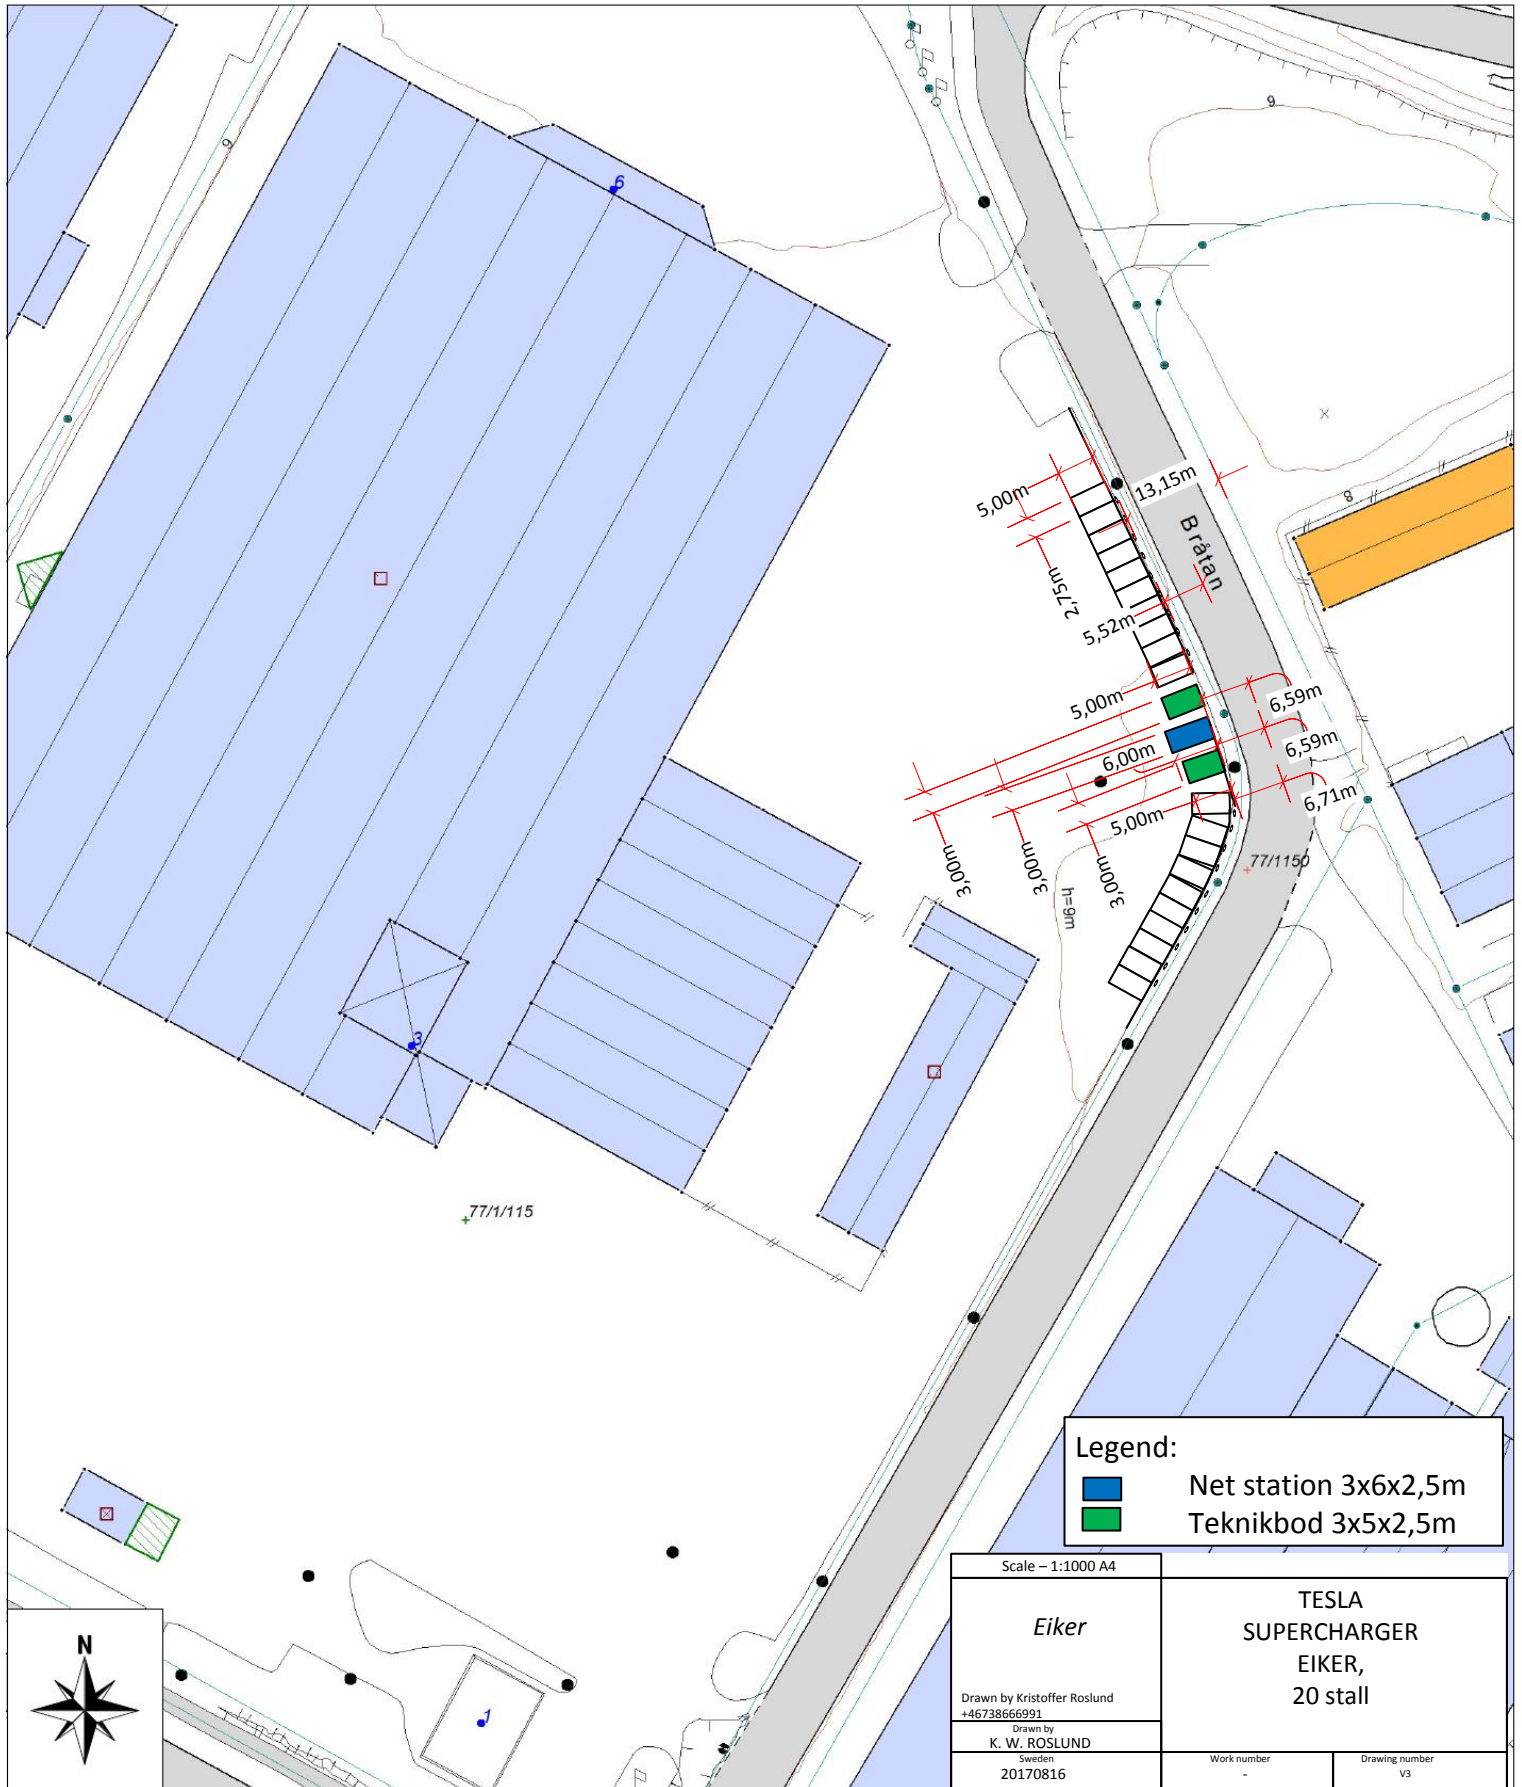

Situasjonskart

Målestokk: 1:1000
Eiendommens matrikkelnummer: 77/1/115
Dato: 14.08.2017

Øvre Eiker kommune
Seksjon for samfunnsutvikling
Geodataavdelingen
Utstedt av: Linda Arnestad

- Grønt strek: Grense koordinatbestemt
- Lilla strek: Grense inntil 0,5 m nøyaktighet
- Magenta strek: Grense inntil 2 m nøyaktighet
- Gul strek: Grense inntil 4 m nøyaktighet
- Rød strek: Grense dårligere enn 4 m
- Ustrek: Grense fiktiv
- Hakkede strek: Hekk
- Strekk med vertikale streker: Støttemur
- Strekk med diagonale streker: Gjerde

Legend:
■ Net station 3x6x2,5m
■ Teknikbod 3x5x2,5m

Scale – 1:1000 A4	
<i>Eiker</i>	
Drawn by Kristoffer Roslund +46738666991	
Drawn by K. W. ROSLUND Sweden 20170816	
TESLA SUPERCHARGER EIKER, 20 stall	
Work number -	Drawing number V3