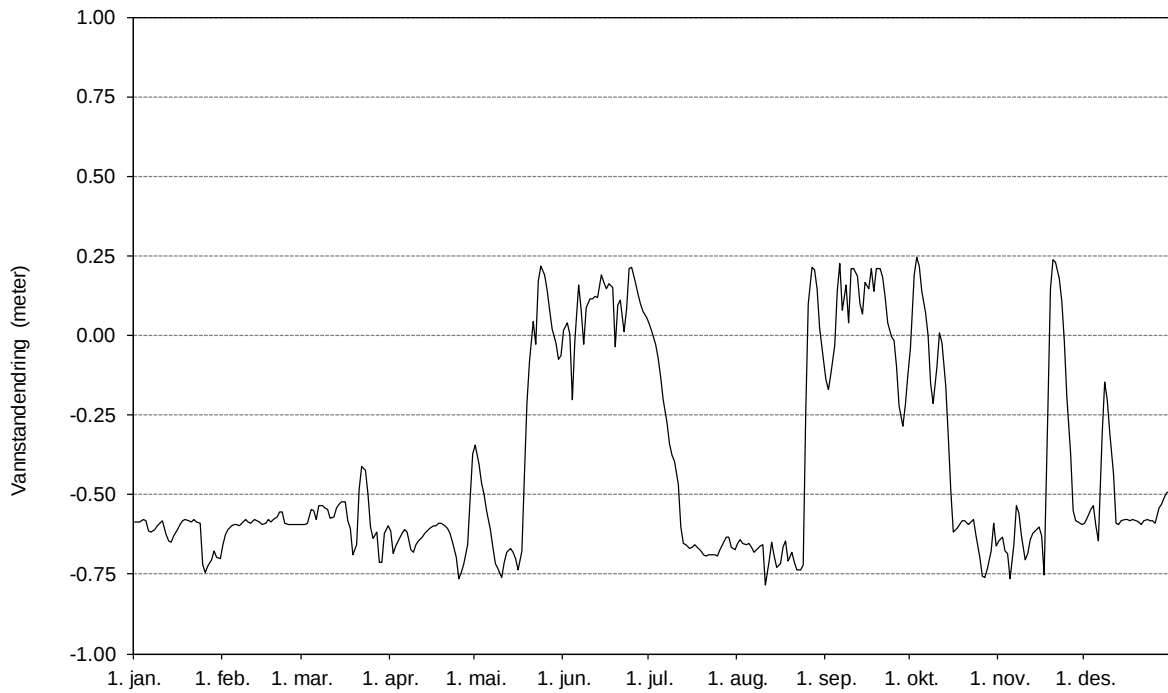

Søbergsvatn kraftverk. Vannstand i Søbergsvatnet - vått år - 2005

Søbergsvatn kraftverk. Vannstand i Søbergsvatnet - tørt år - 2010

Søbergsvatn kraftverk. Vannstand i Søbergsvatnet - middels år - 2009

Søbergsvatn. Vannstandsending fra naturlig tilstand til regulert - Vått år 2005

Søbergsvatn. Vannstandsending fra naturlig tilstand til regulert - Tørt år 2010

Søbergsvatn. Vannstandsending fra naturlig tilstand til regulert - Middels år 2009