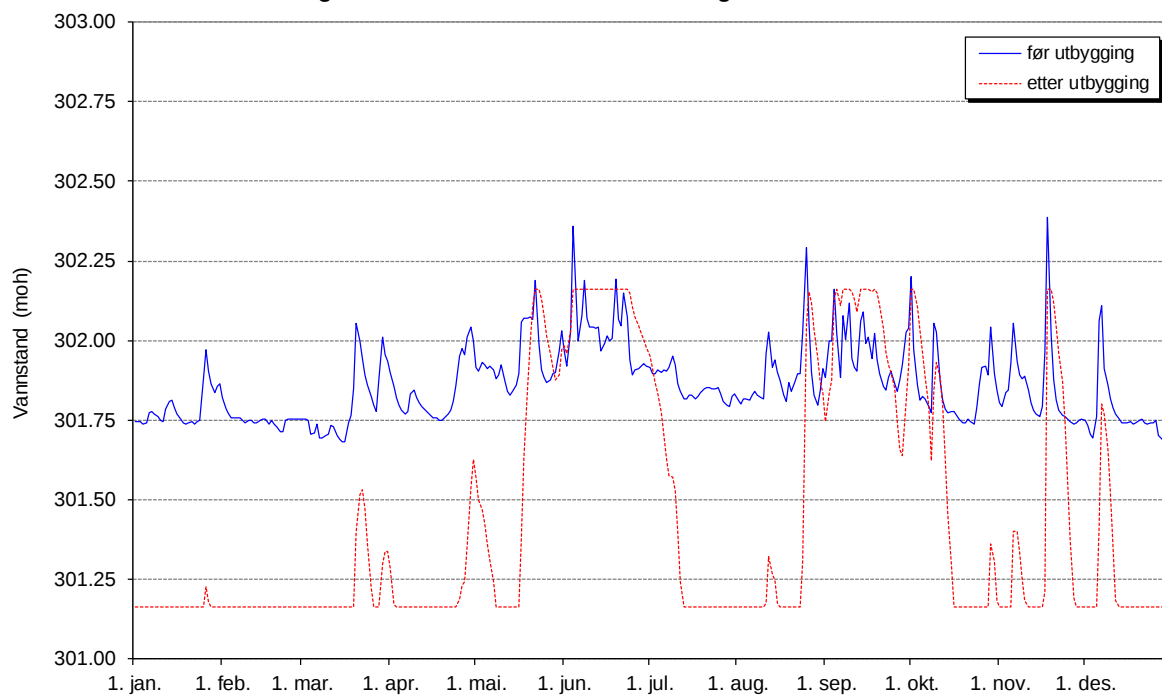

Søbergsvatn kraftverk. Vannstand i Søbergsvatnet - vått år - 2005

Søbergsvatn kraftverk. Vannstand i Søbergsvatnet - tørt år - 2010

Søbergsvatn kraftverk. Vannstand i Søbergsvatnet - middels år - 2009

Søbergsvatn. Vannstandsending fra naturlig tilstand til regulert - Vått år 2005

Søbergsvatn. Vannstandsending fra naturlig tilstand til regulert - Tørt år 2010

Søbergsvatn. Vannstandsending fra naturlig tilstand til regulert - Middels år 2009