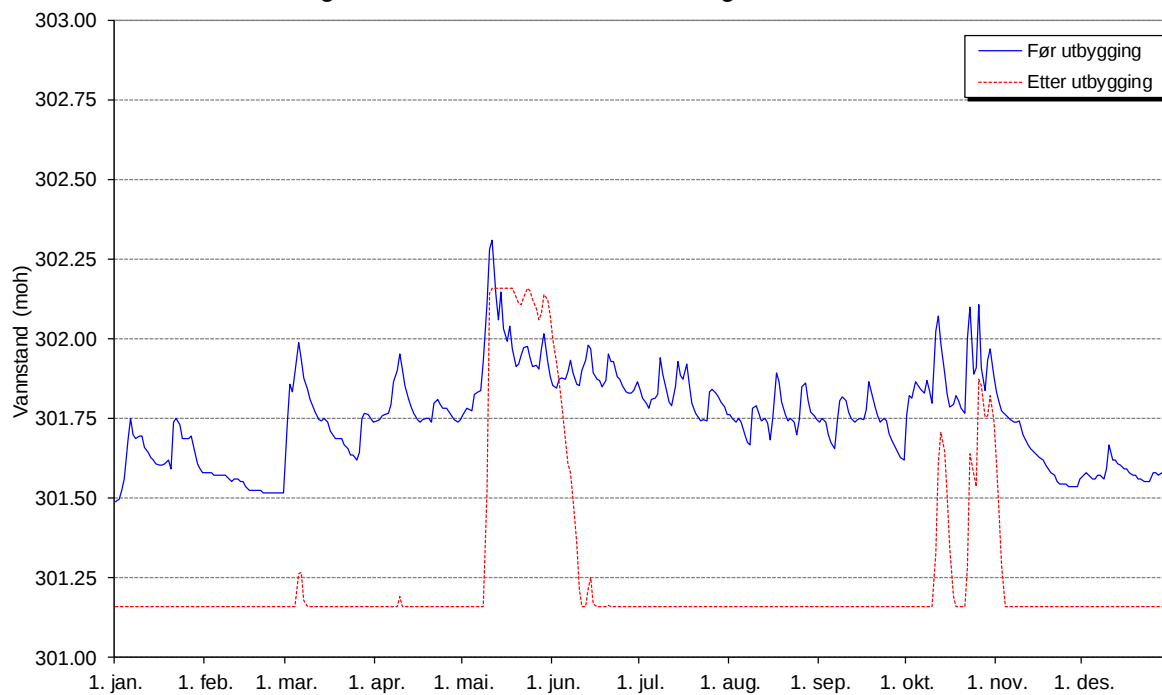

Søbergsvatn kraftverk. Vannstand i Søbergsvatnet - vått år - 2005

Søbergsvatn kraftverk. Vannstand i Søbergsvatnet - tørt år - 2010

Søbergsvatn kraftverk. Vannstand i Søbergsvatnet - middels år - 2009

Søbergsvatn. Vannstandsending fra naturlig tilstand til regulert - Vått år 2005

Søbergsvatn. Vannstandsending fra naturlig tilstand til regulert - Tørt år 2010

Søbergsvatn. Vannstandsending fra naturlig tilstand til regulert - Middels år 2009