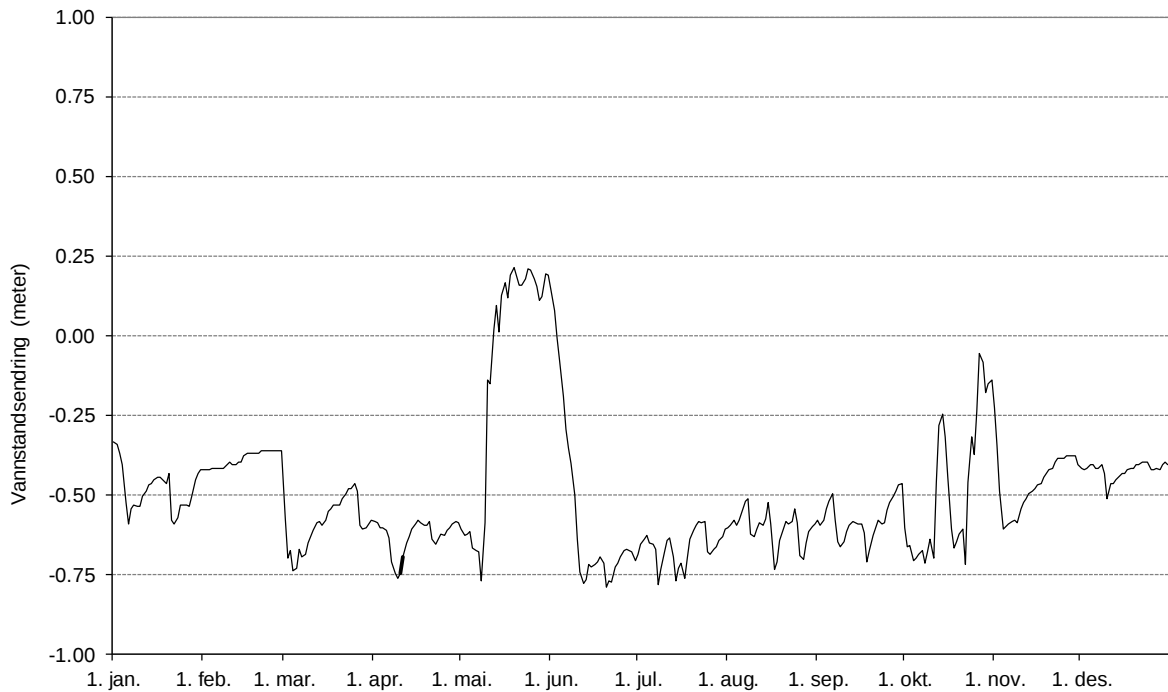

Søbergsvatn kraftverk. Vannstand i Søbergsvatnet - vått år - 2005

Søbergsvatn kraftverk. Vannstand i Søbergsvatnet - tørt år - 2010

Søbergsvatn kraftverk. Vannstand i Søbergsvatnet - middels år - 2009

Søbergsvatn. Vannstandsending fra naturlig tilstand til regulert - Vått år 2005

Søbergsvatn. Vannstandsending fra naturlig tilstand til regulert - Tørt år 2010

Søbergsvatn. Vannstandsending fra naturlig tilstand til regulert - Middels år 2009