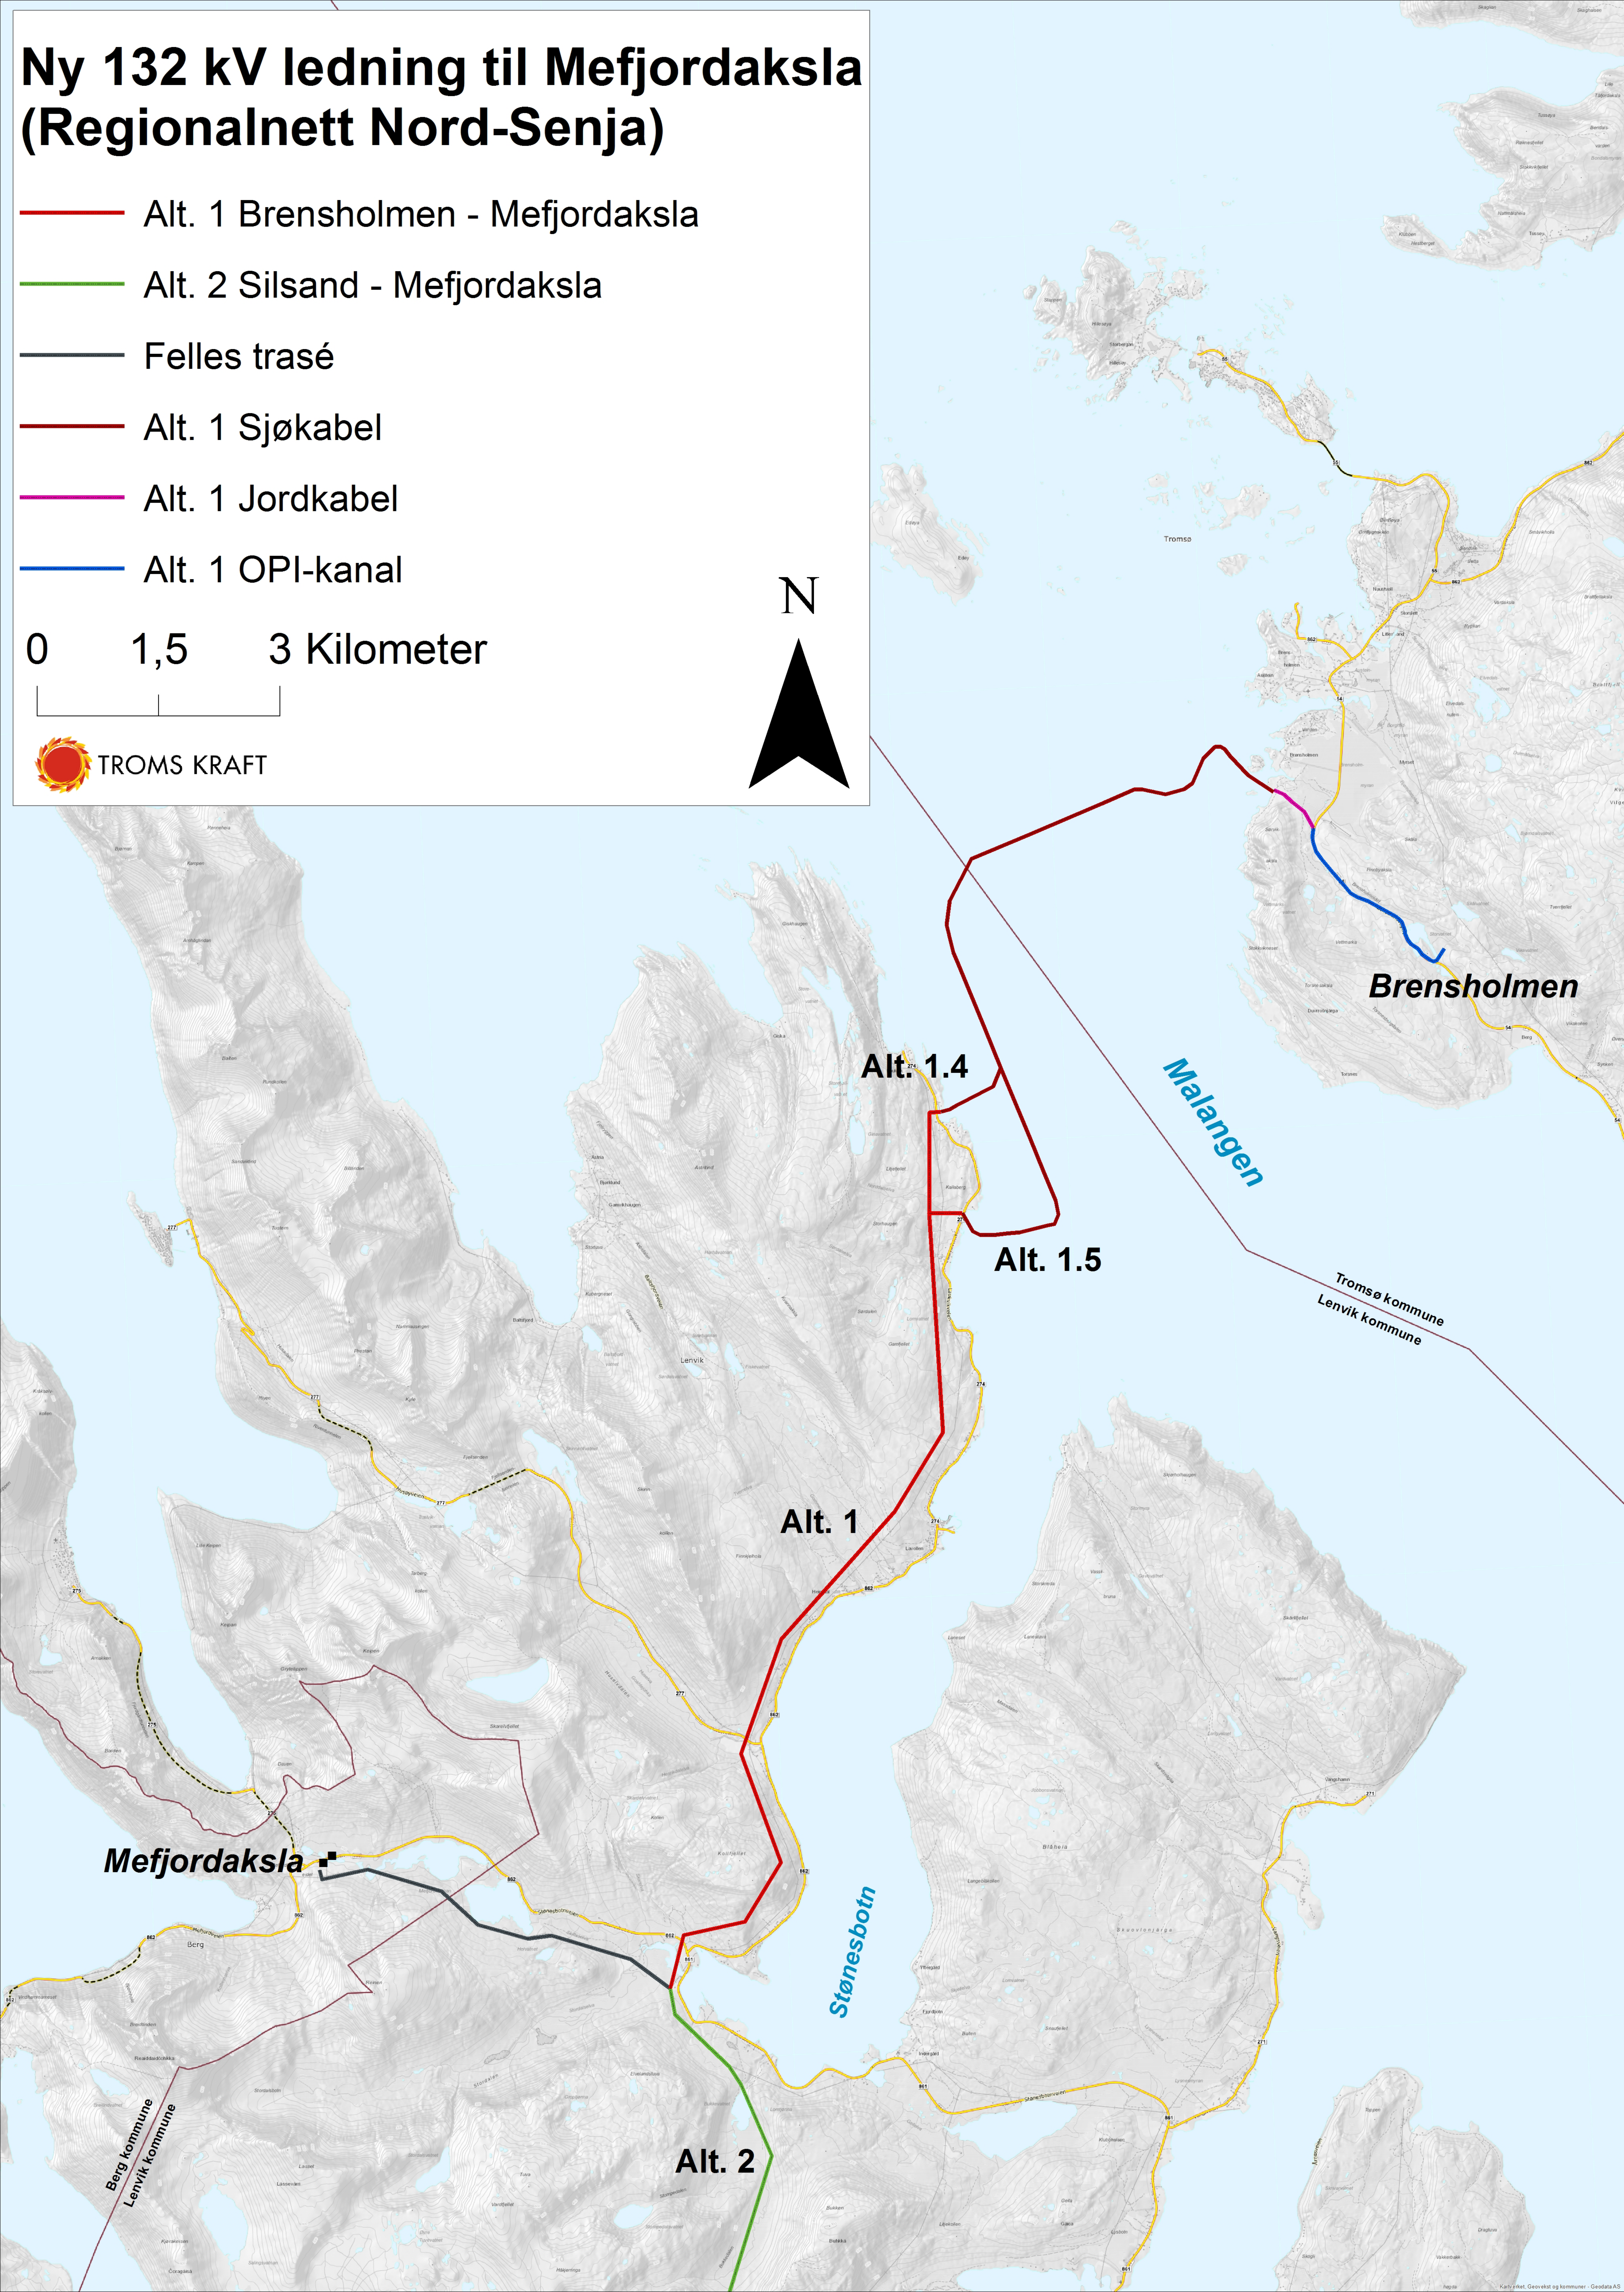

Ny 132 kV ledning til Mefjordaksla (Regionalnett Nord-Senja)

— Alt. 1 Brensholmen - Mefjordaksla

— Alt. 2 Silsand - Mefjordaksla

— Felles trasé

— Alt. 1 Sjøkabel

— Alt. 1 Jordkabel

— Alt. 1 OPI-kanal

0 1,5 3 Kilometer

Alt. 1.4

Alt. 1.5

Alt. 1

Alt. 2

Brensholmen

Malangen

Tromsø kommune
Lenvik kommune

Mefjordaksla