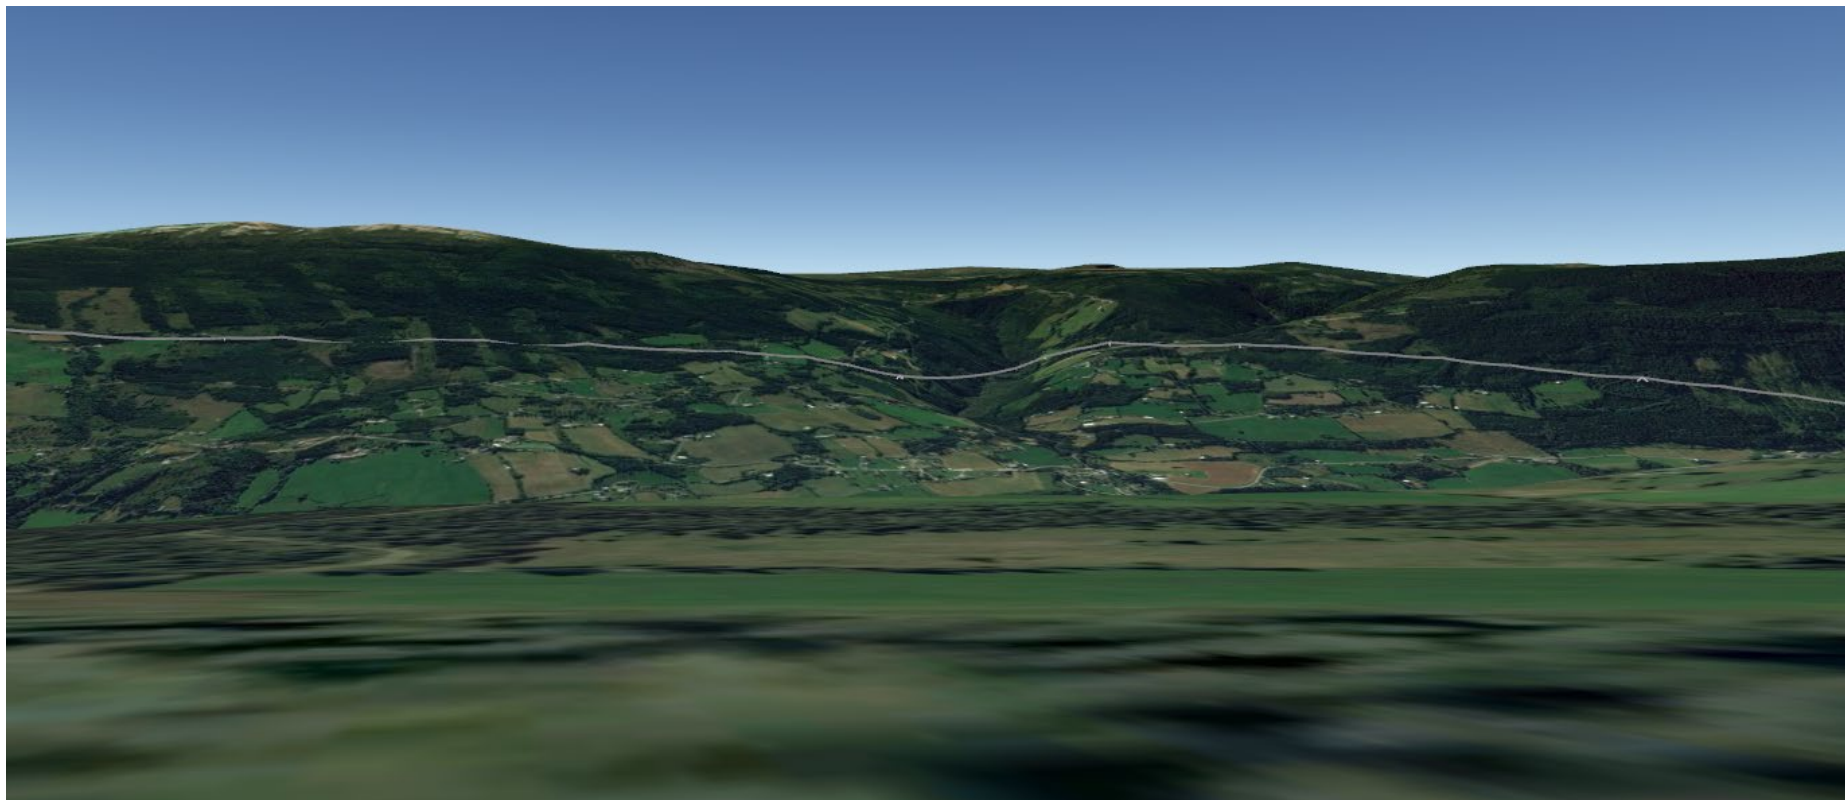

### Vedlegg 3.2 3D utsnitt fra modell

*Utsnitt fra 3D modell i Google Earth. Illustrasjon av alternativ 1 sett fra Øverbygda på nordsiden av Lågen. Linene vil ikke bli så synlig som på modellen, men er gjort synlige for å bedre illustrere hvor traséen går.*

Vedlegg 3.2 3D utsnitt fra modell

*Utsnitt fra 3D modell i Google Earth. Illustrasjon av alternativ 1 sett fra nordsiden av Lågen i Fryaområdet ved Lågen. Linene vil ikke bli så synlig som på modellen, men er gjort synlige for å bedre illustrere hvor traséen går.*

Vedlegg 3.2 3D utsnitt fra modell

*Utsnitt fra 3D modell i Google Earth. Masterekka på alternativ 1 sett fra Ringebu. Linene vil ikke bli så synlig som på modellen, men er gjort synlige for å bedre illustrere hvor traséen går.*