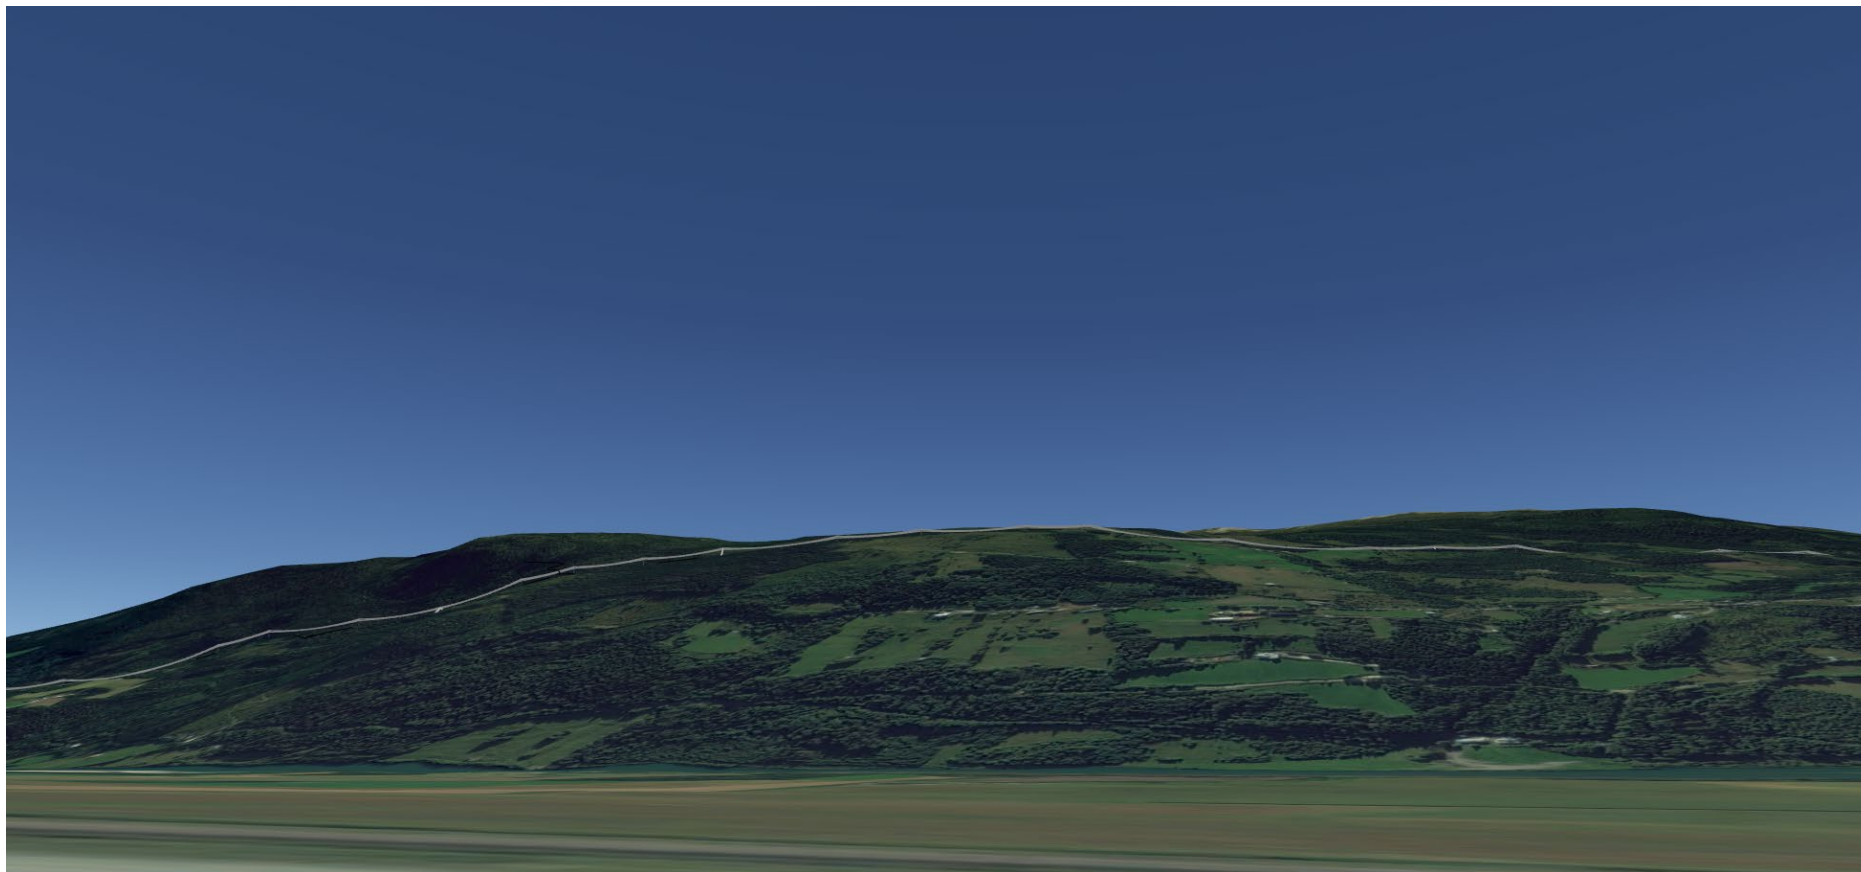

### Vedlegg 3.2 3D utsnitt fra modell

*Utsnitt fra 3D modell i Google Earth. Illustrasjon av alternativ 1 sett fra Øverbygda på nordsiden av Lågen. Linene vil ikke bli så synlig som på modellen, men er gjort synlige for å bedre illustrere hvor traséen går.*

Vedlegg 3.2 3D utsnitt fra modell

*Utsnitt fra 3D modell i Google Earth. Illustrasjon av alternativ 1 sett fra nordsiden av Lågen i Fryaområdet ved Lågen. Linene vil ikke bli så synlig som på modellen, men er gjort synlige for å bedre illustrere hvor traséen går.*

Vedlegg 3.2 3D utsnitt fra modell

*Utsnitt fra 3D modell i Google Earth. Masterekka på alternativ 1 sett fra Ringebu. Linene vil ikke bli så synlig som på modellen, men er gjort synlige for å bedre illustrere hvor traséen går.*