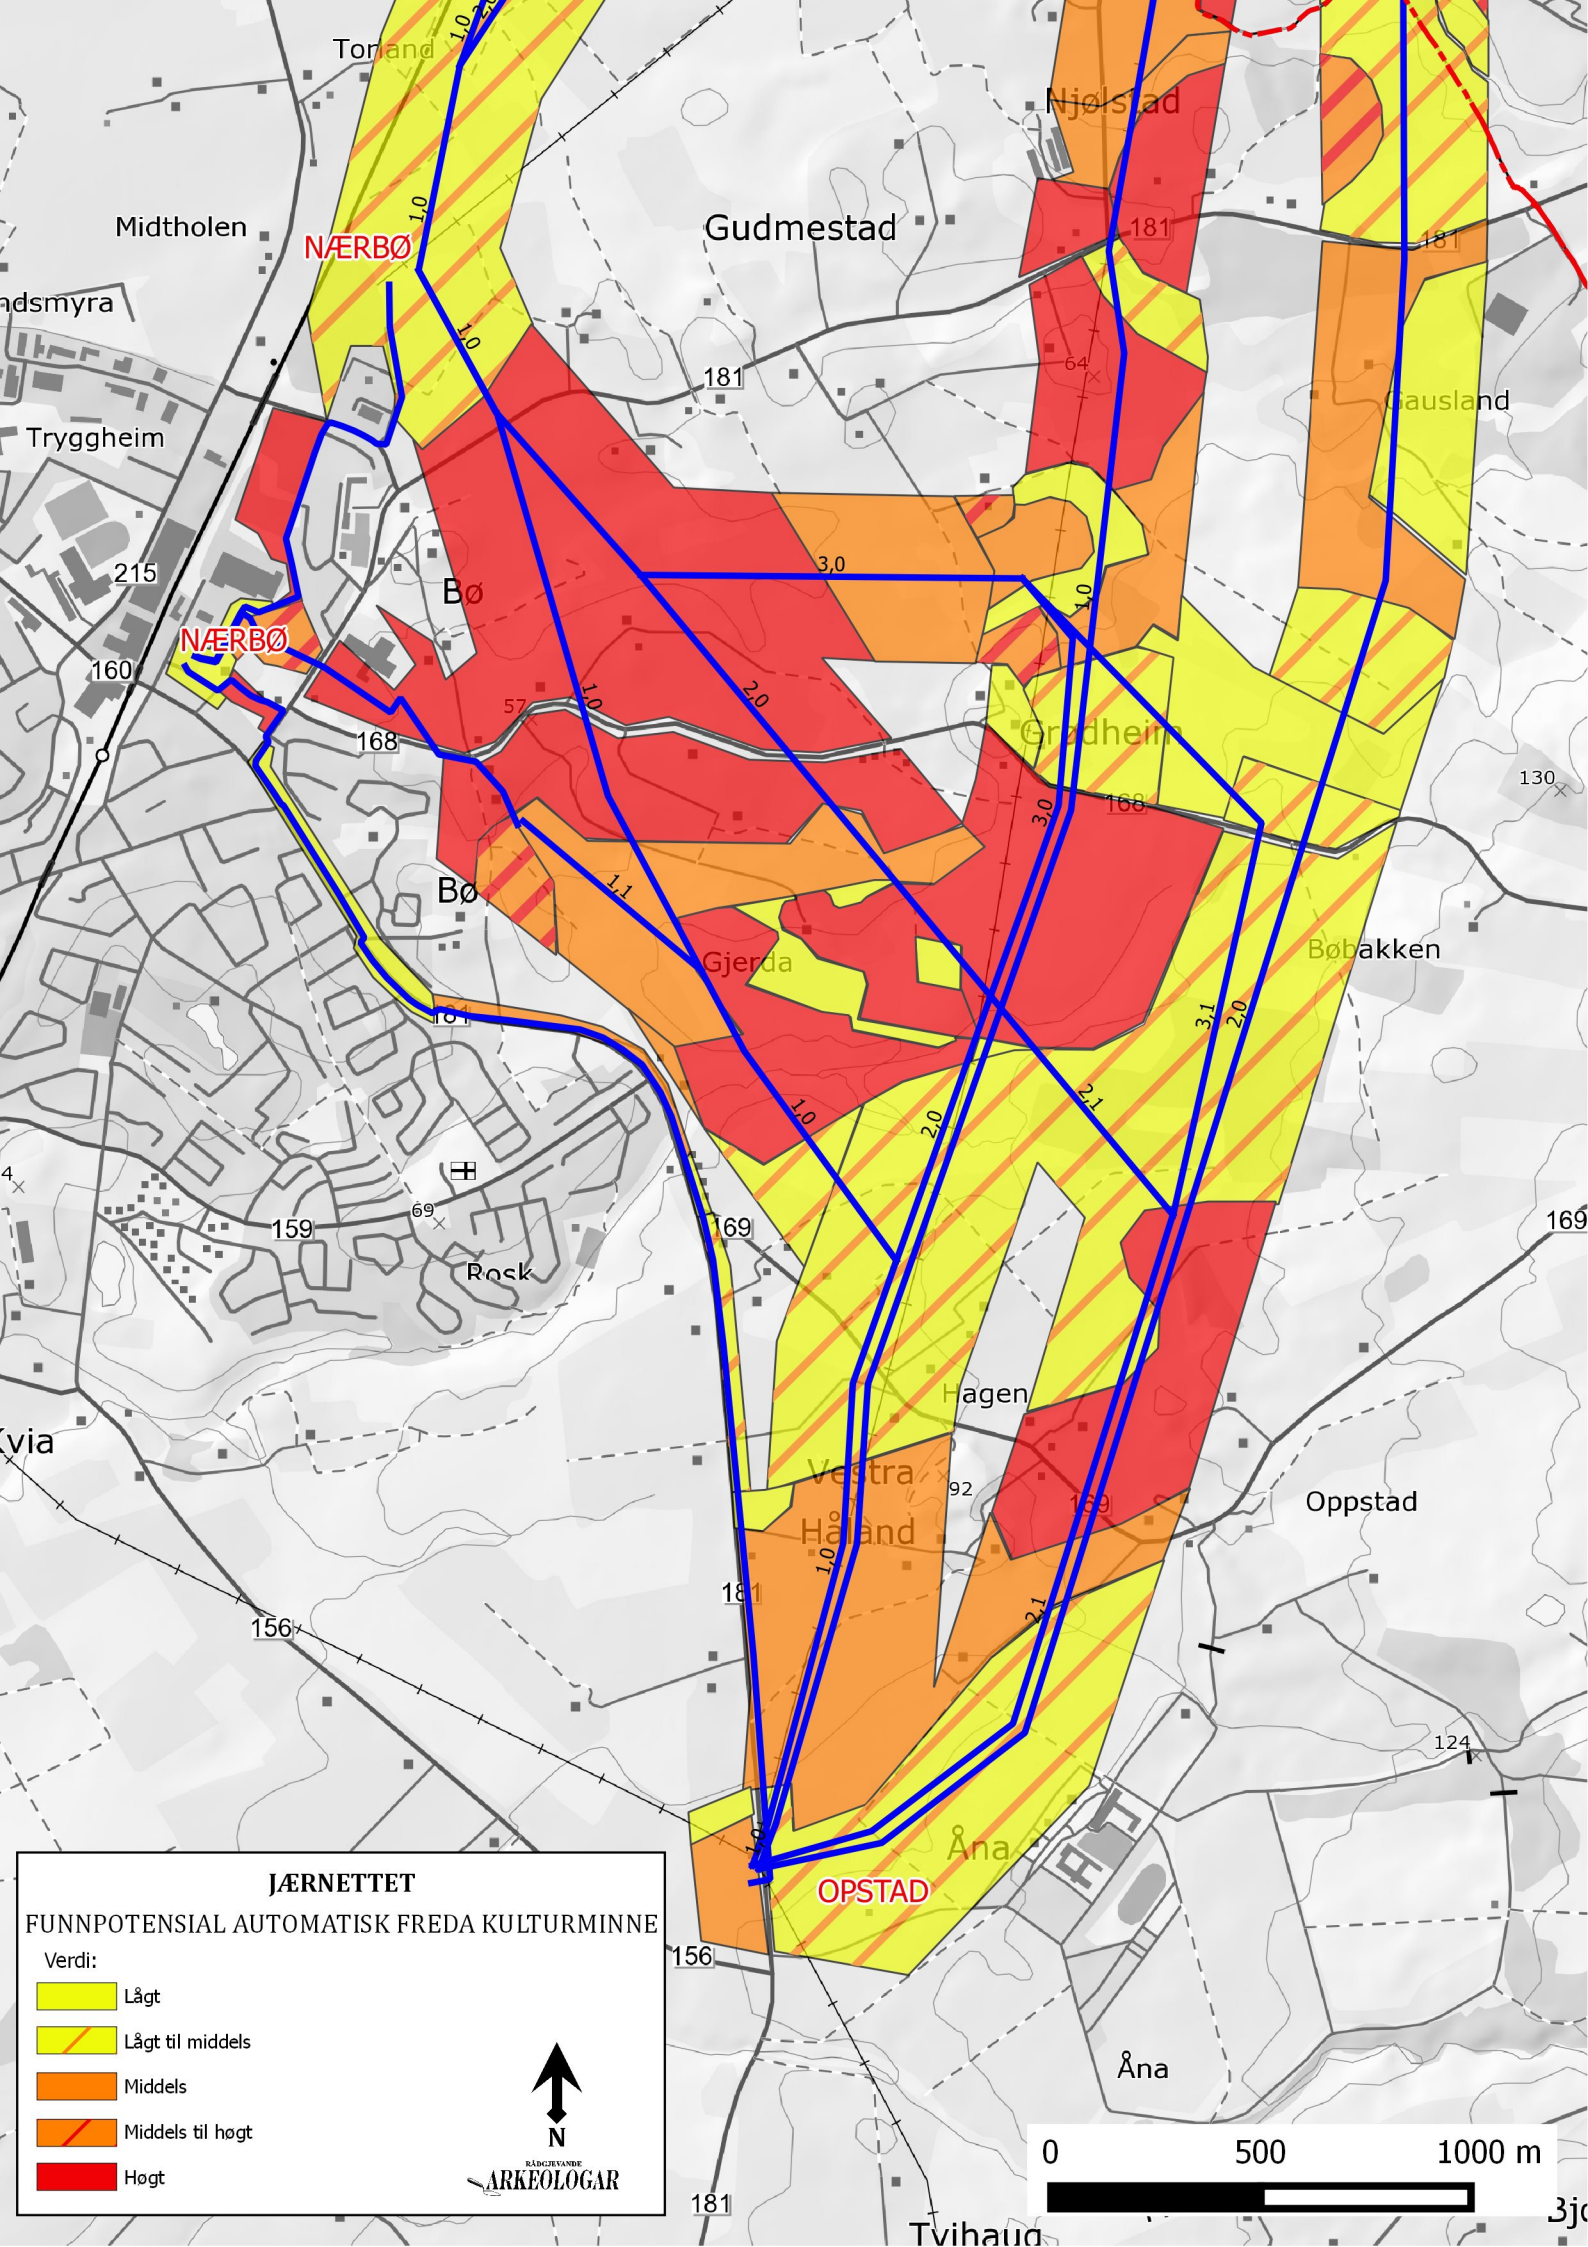

JÆRNETTET

FUNNPOTENSIAL AUTOMATISK FREDA KULTURMINNE

Verdi:

- Lågt
- Lågt til middels
- Middels
- Middels til høgt
- Høgt

BÅRDETVANDE
ARKEOLOGAR

0 500 1000 m