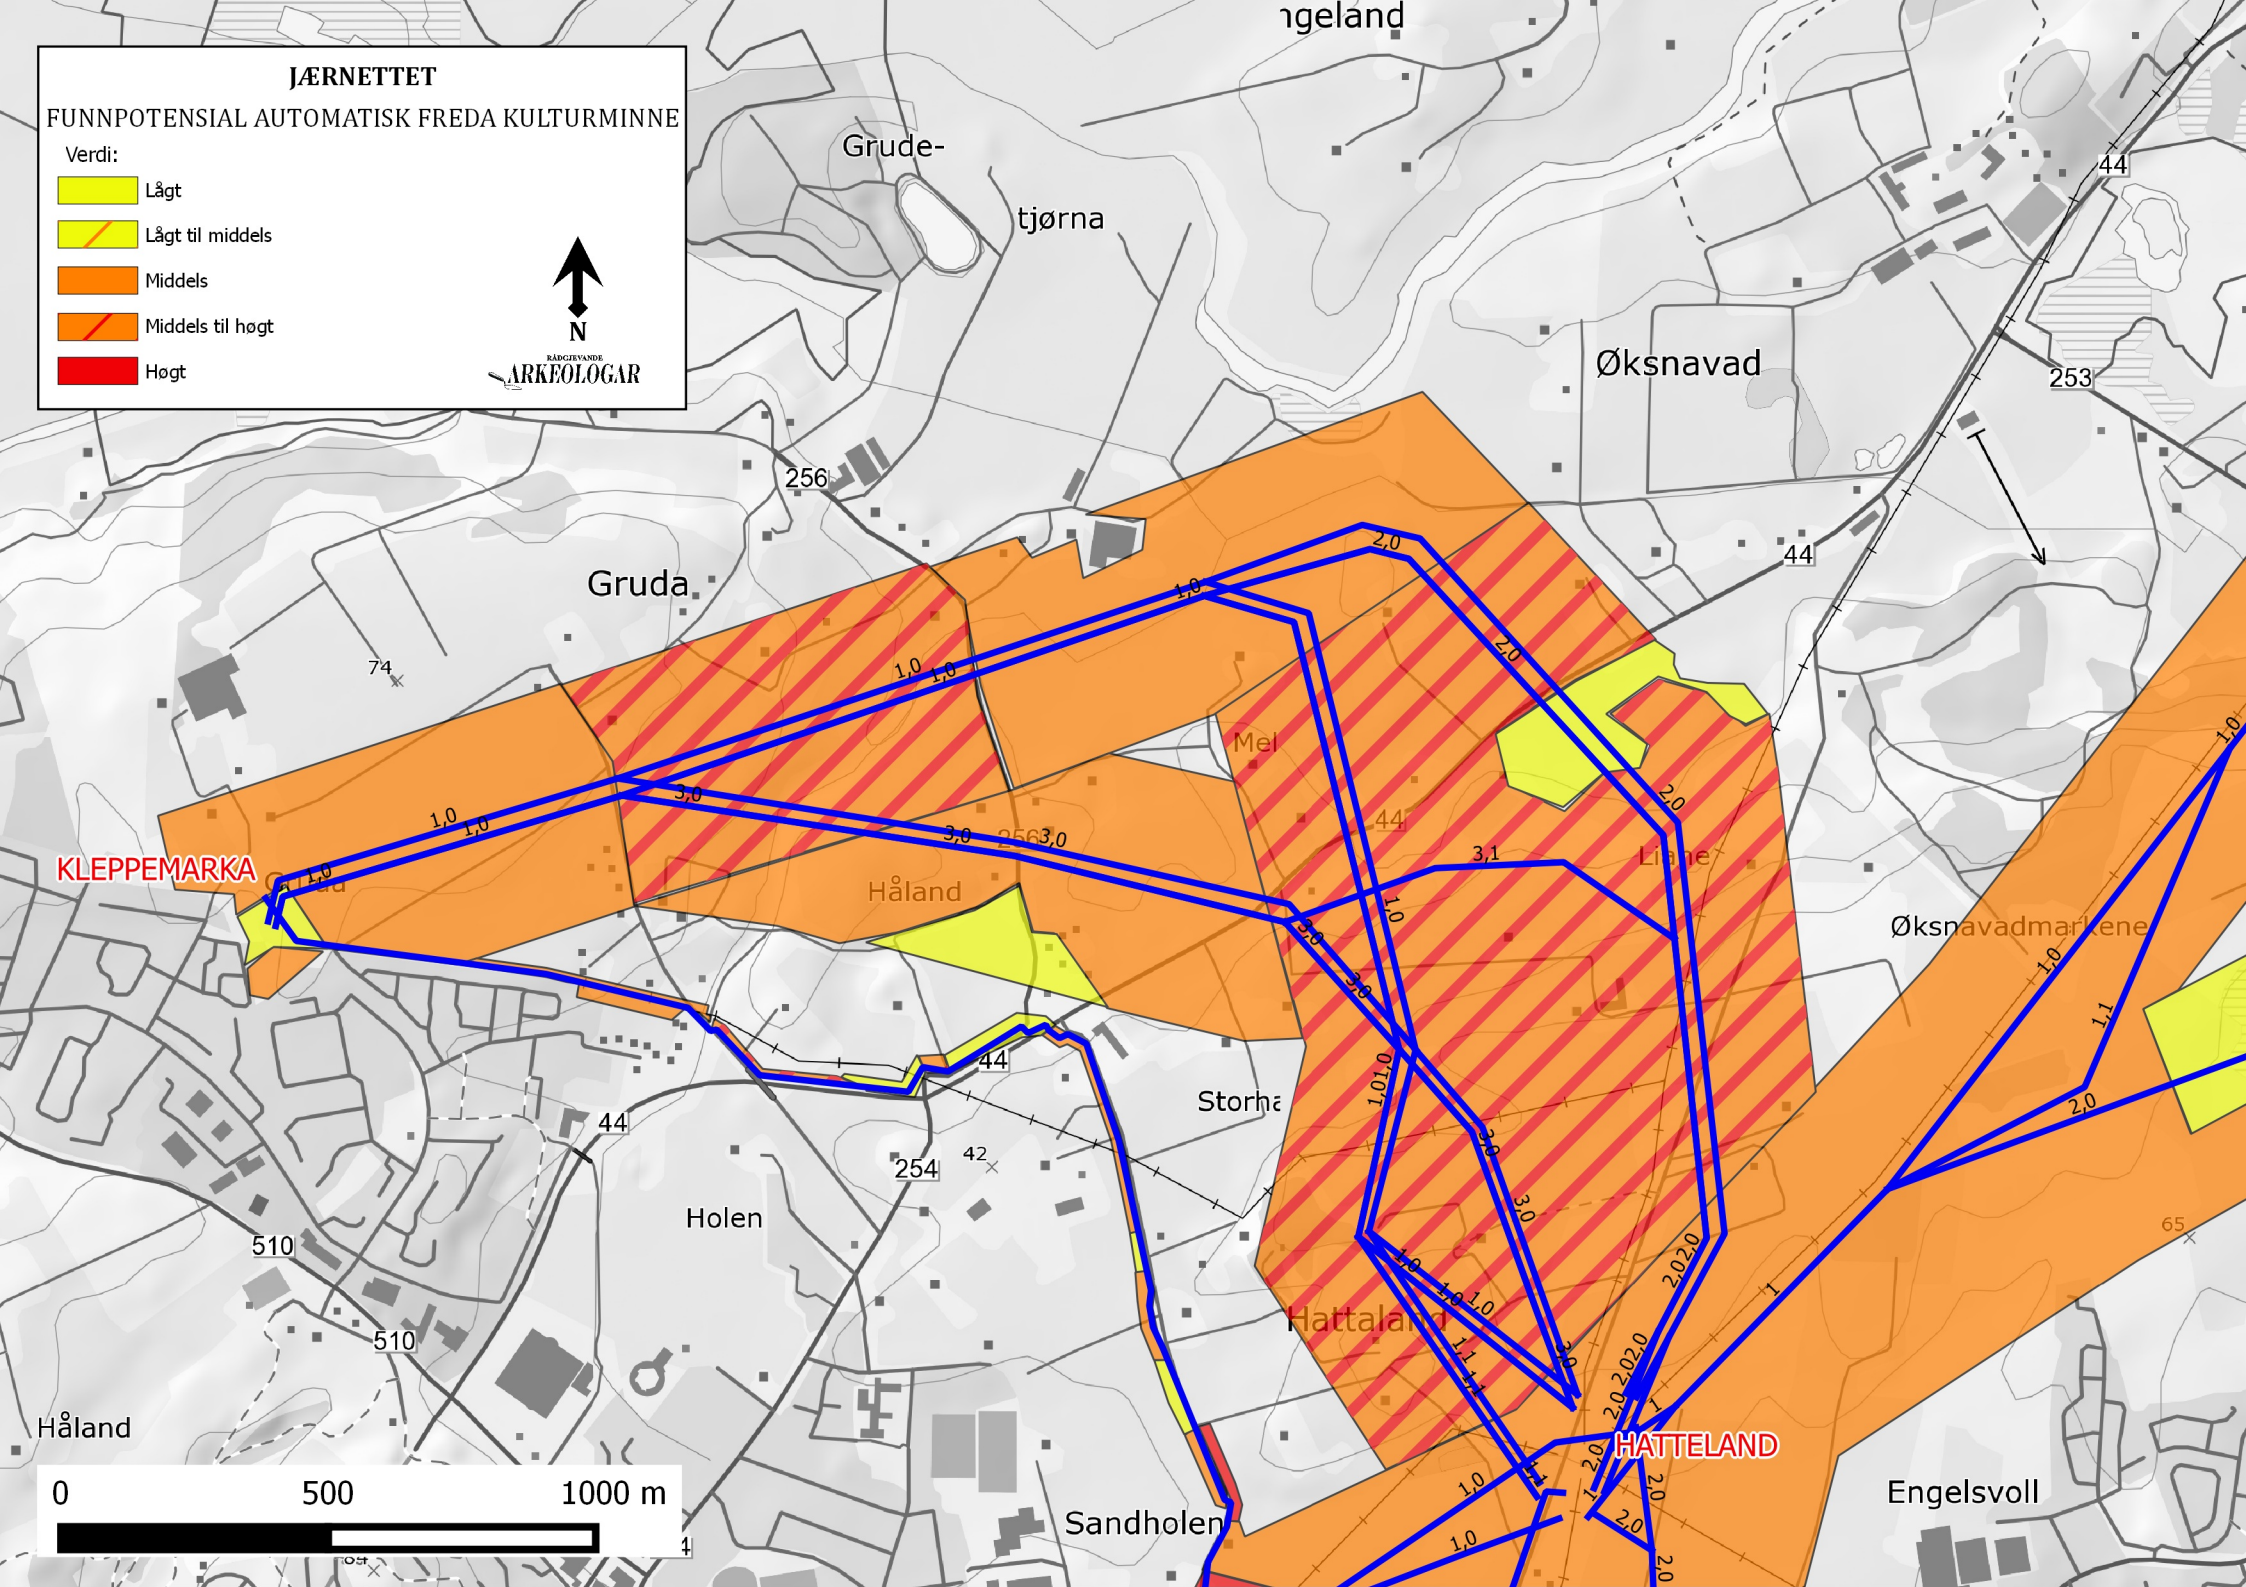

JÆRNETTET

FUNNPOTENSIAL AUTOMATISK FREDA KULTURMINNE

Verdi:

- Lågt
- Lågt til middels
- Middels
- Middels til høgt
- Høgt

RÅDGEVANDE
ARKEOLOGAR

KLEPPEMARKA

Håland

0 500 1000 m

Sandholen

HATTELAND

Engelsvoll