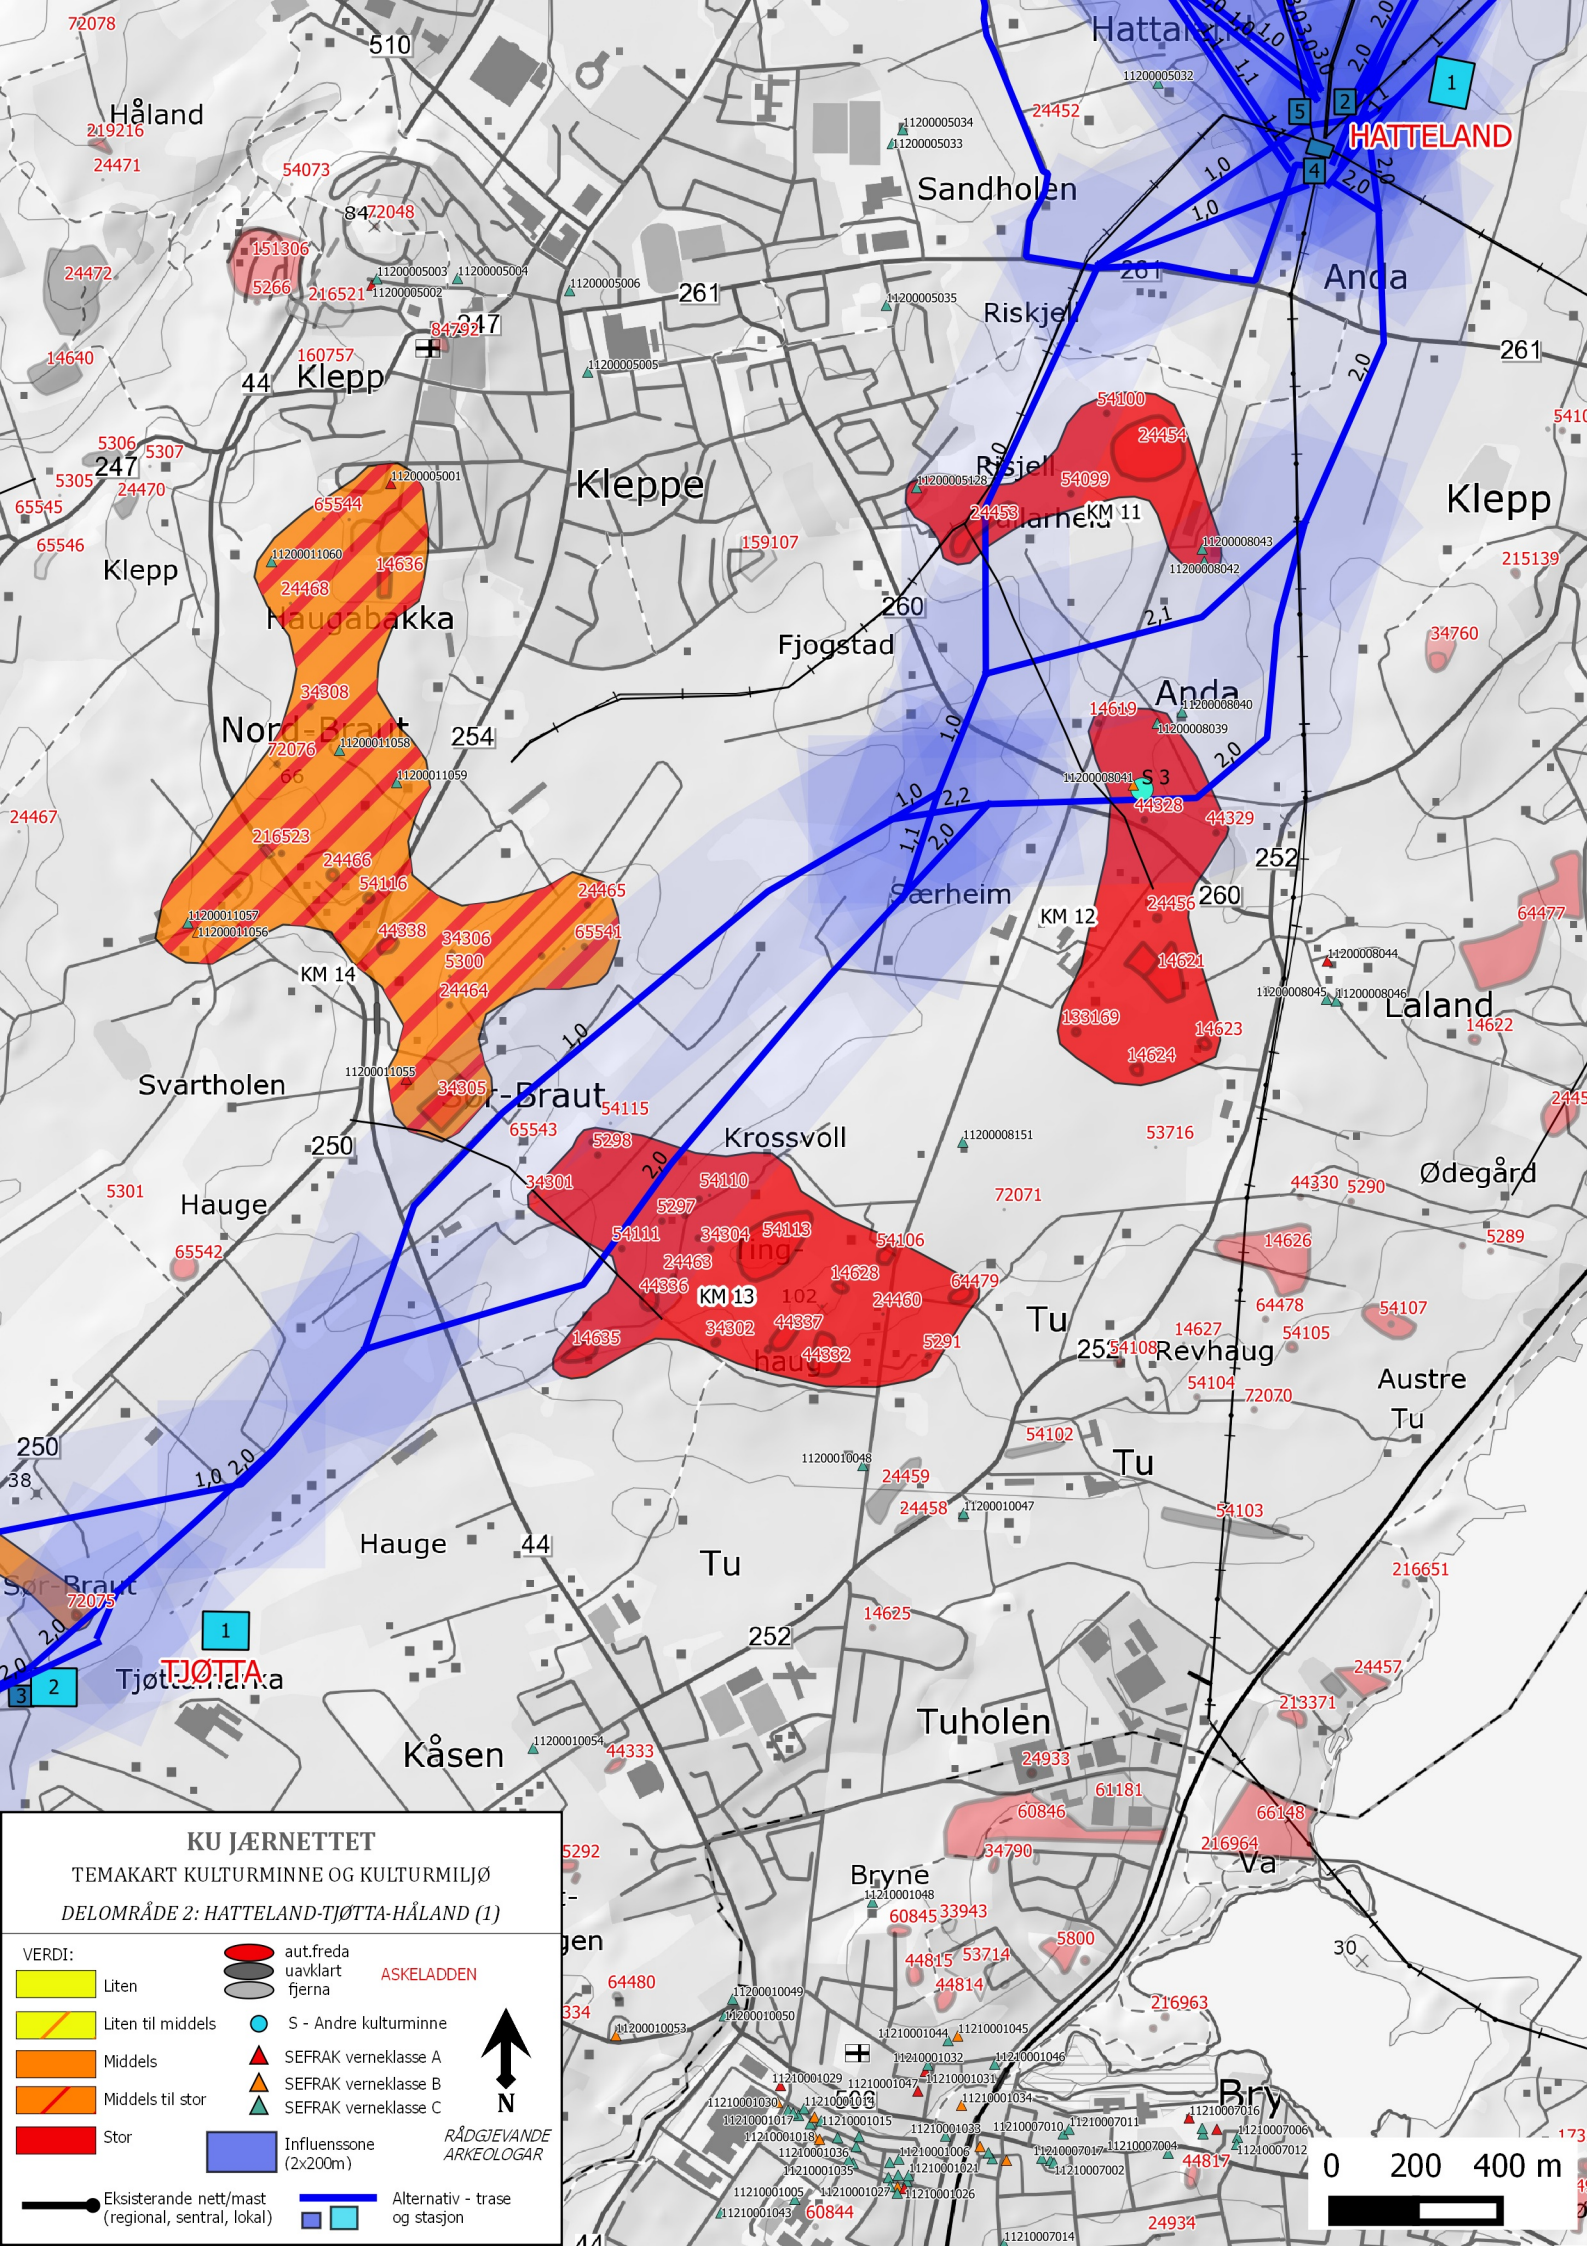

Eksisterande nett/mast (regional, sentral, lokal)

RÅDGJEVANDE ARKEOLOGAR

KU JÆRNETTET

TEMAKART KULTURMINNE OG KULTURMILJØ

DELOMRÅDE 1: FAGRAFJELL-HATTELAND-KLEPPEMARKA

VERDI:

	Liten		aut.freda		ASKELOADDEN
	Liten til middels		uavklart		SEFRAK verneklasse A
	Middels		fjerna		SEFRAK verneklasse B
	Middels til stor				SEFRAK verneklasse C
	Stor				Influenssone (2x200m)
	Eksisterende nett/mast (regional, sentral, lokal)				Alternativ - trase og stasjon

↑ N

RÅDGJEVANDE ARKEOLOGAR

Eksisterende nett/mast (regional, sentral, lokal)

Alternativ - trase og stasjon

KU JÆRNETTET

TEMAKART KULTURMINNE OG KULTURMILJØ
 DELOMRÅDE 2: HATTELAND-TJØTTA-HÅLAND (1)

VERDI:		aut.freda
		uavklart
		fjerna
		S - Andre kulturminne
		SEFRAK verneklasse A
		SEFRAK verneklasse B
		SEFRAK verneklasse C
		Influenssone (2x200m)
		Alternativ - trase og stasjon
		Eksisterende nett/mast (regional, sentral, lokal)

RÅDGJEVANDE ARKEOLOGAR

KU JÆRNETTET

TEMAKART KULTURMINNE OG KULTURMILJØ

DELOMRÅDE 2: HATTELAND-TJØTTA-HÅLAND (2)

VERDI:

	Liten		aut.freda		ASKELOADDEN
	Liten til middels		uavklart		fjerna
	Middels		S - Andre kulturminne		SEFRAK verneklasse A
	Middels til stor		SEFRAK verneklasse B		SEFRAK verneklasse B
	Stor		SEFRAK verneklasse C		SEFRAK verneklasse C
	Influenssone (2x200m)		RÅDGJEVANDE ARKEOLOGAR		
	Eksisterende nett/mast (regional, sentral, lokal)		Alternativ - trase og stasjon		

Eksisterende nett/mast (regional, sentral, lokal)

Alternativ - trase og stasjon

RÅDGJEVANDE ARKEOLOGAR

KU JÆRNETTET

TEMAKART KULTURMINNE OG KULTURMILJØ

DELOMRÅDE 3: VAGLE-HOLEN (2)

VERDI:

	Liten		aut.freda uavklart fjerna	ASKELOADDEN
	Liten til middels		S - Andre kulturminne	
	Middels		SEFRAK verneklasse A	
	Middels til stor		SEFRAK verneklasse B	
	Stor		SEFRAK verneklasse C	
	Ekstisterende nett/mast (regional, sentral, lokal)		Influenssone (2x200m)	RÅDGJEVANDE ARKEOLOGAR
	Alternativ - trase og stasjon			