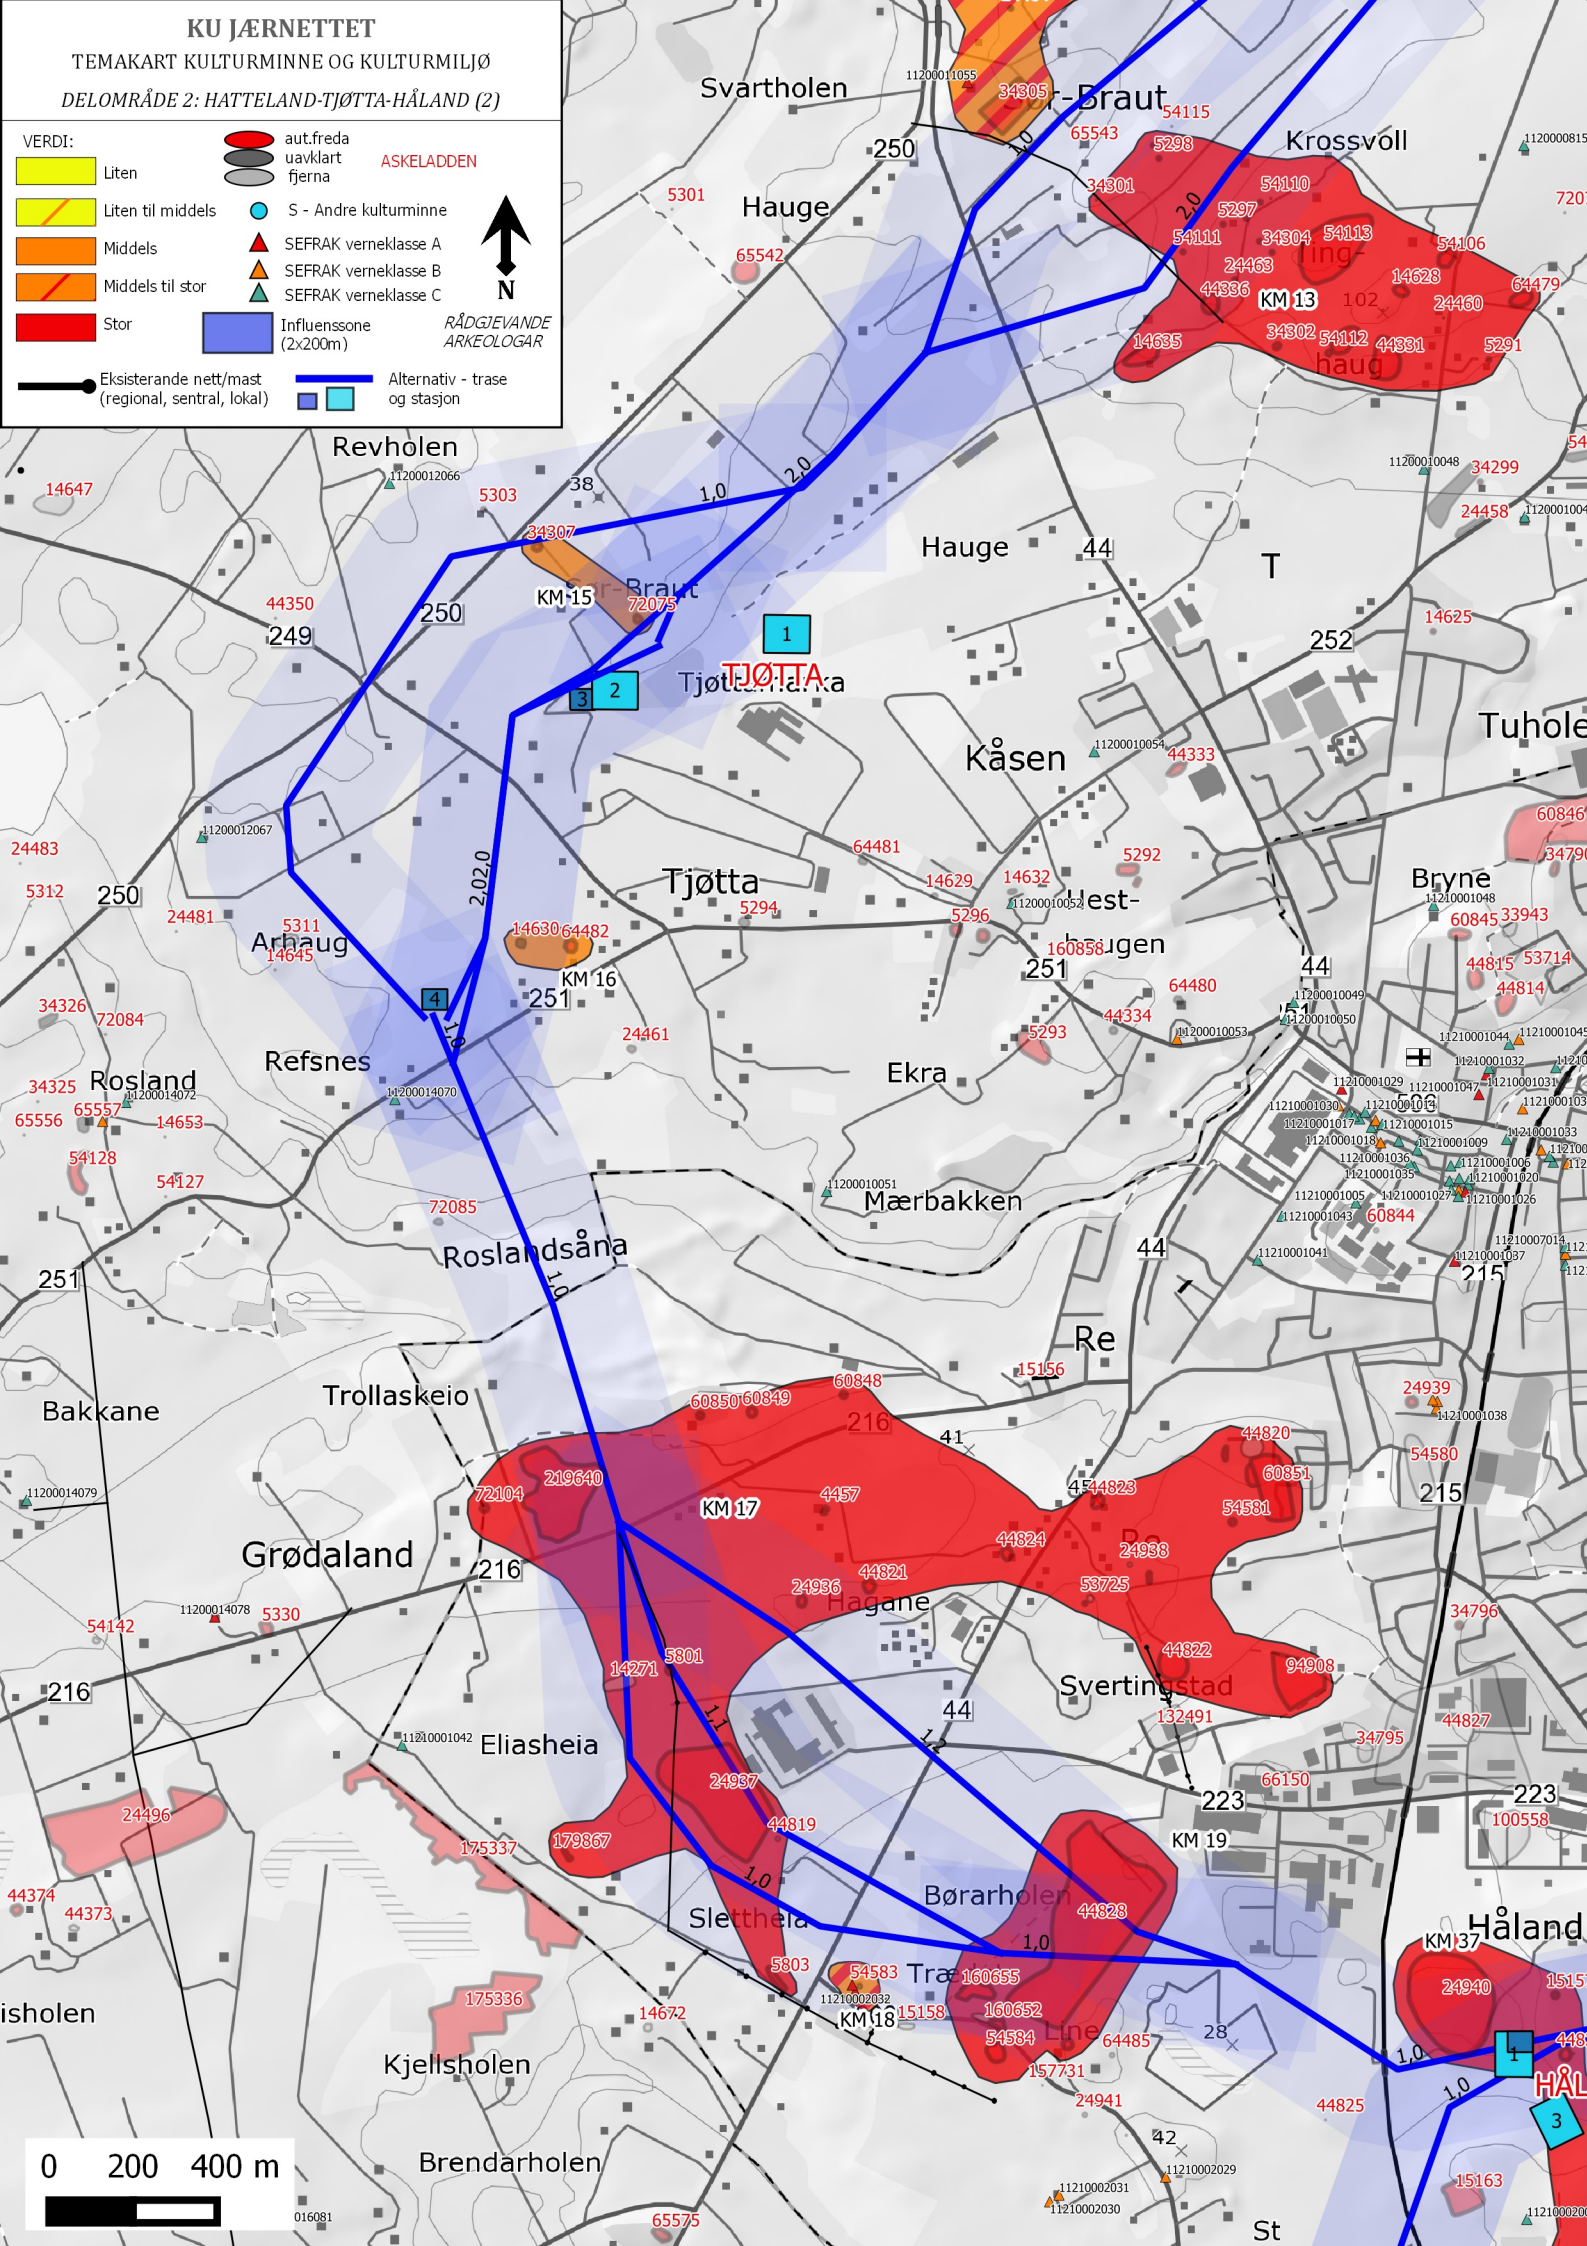

RÅDGJEVANDE ARKEOLOGAR

KU JÆRNETTET

TEMAKART KULTURMINNE OG KULTURMILJØ

DELOMRÅDE 2: HATTELAND-TJØTTA-HÅLAND (2)

VERDI:

	Liten		aut.freda		ASKELOADDEN
	Liten til middels		uavklart		fjerna
	Middels		S - Andre kulturminne		SEFRAK verneklasse A
	Middels til stor		SEFRAK verneklasse B		SEFRAK verneklasse B
	Stor		SEFRAK verneklasse C		SEFRAK verneklasse C
	Influenssone (2x200m)		RÅDGJEVANDE ARKEOLOGAR		
	Eksisterende nett/mast (regional, sentral, lokal)		Alternativ - trase og stasjon		

KU JÆRNETTET

TEMAKART KULTURMINNE OG KULTURMILJØ

DELOMRÅDE 3: FAGRAFJELL-KALBERG-HOLEN (1)

VERDI:

	Liten		aut.freda		ASKELADDEN
	Liten til middels		uavklart		SEFRAK verneklasse A
	Middels		fjerna		SEFRAK verneklasse B
	Middels til stor				SEFRAK verneklasse C
	Stor				Influenssone (2x200m)

Eksisterende nett/mast (regional, sentral, lokal)

Alternativ - trase og stasjon

RÅDGJEVANDE ARKEOLOGAR

KU JÆRNETTET

TEMAKART KULTURMINNE OG KULTURMILJØ

DELOMRÅDE 3: VAGLE-HOLEN (2)

VERDI:

	Liten		aut.freda uavklart fjerna	ASKELOADDEN
	Liten til middels		S - Andre kulturminne	
	Middels		SEFRAK verneklasse A	
	Middels til stor		SEFRAK verneklasse B	
	Stor		SEFRAK verneklasse C	
	Ekstisterende nett/mast (regional, sentral, lokal)		Influenssone (2x200m)	RÅDGJEVANDE ARKEOLOGAR
	Alternativ - trase og stasjon			