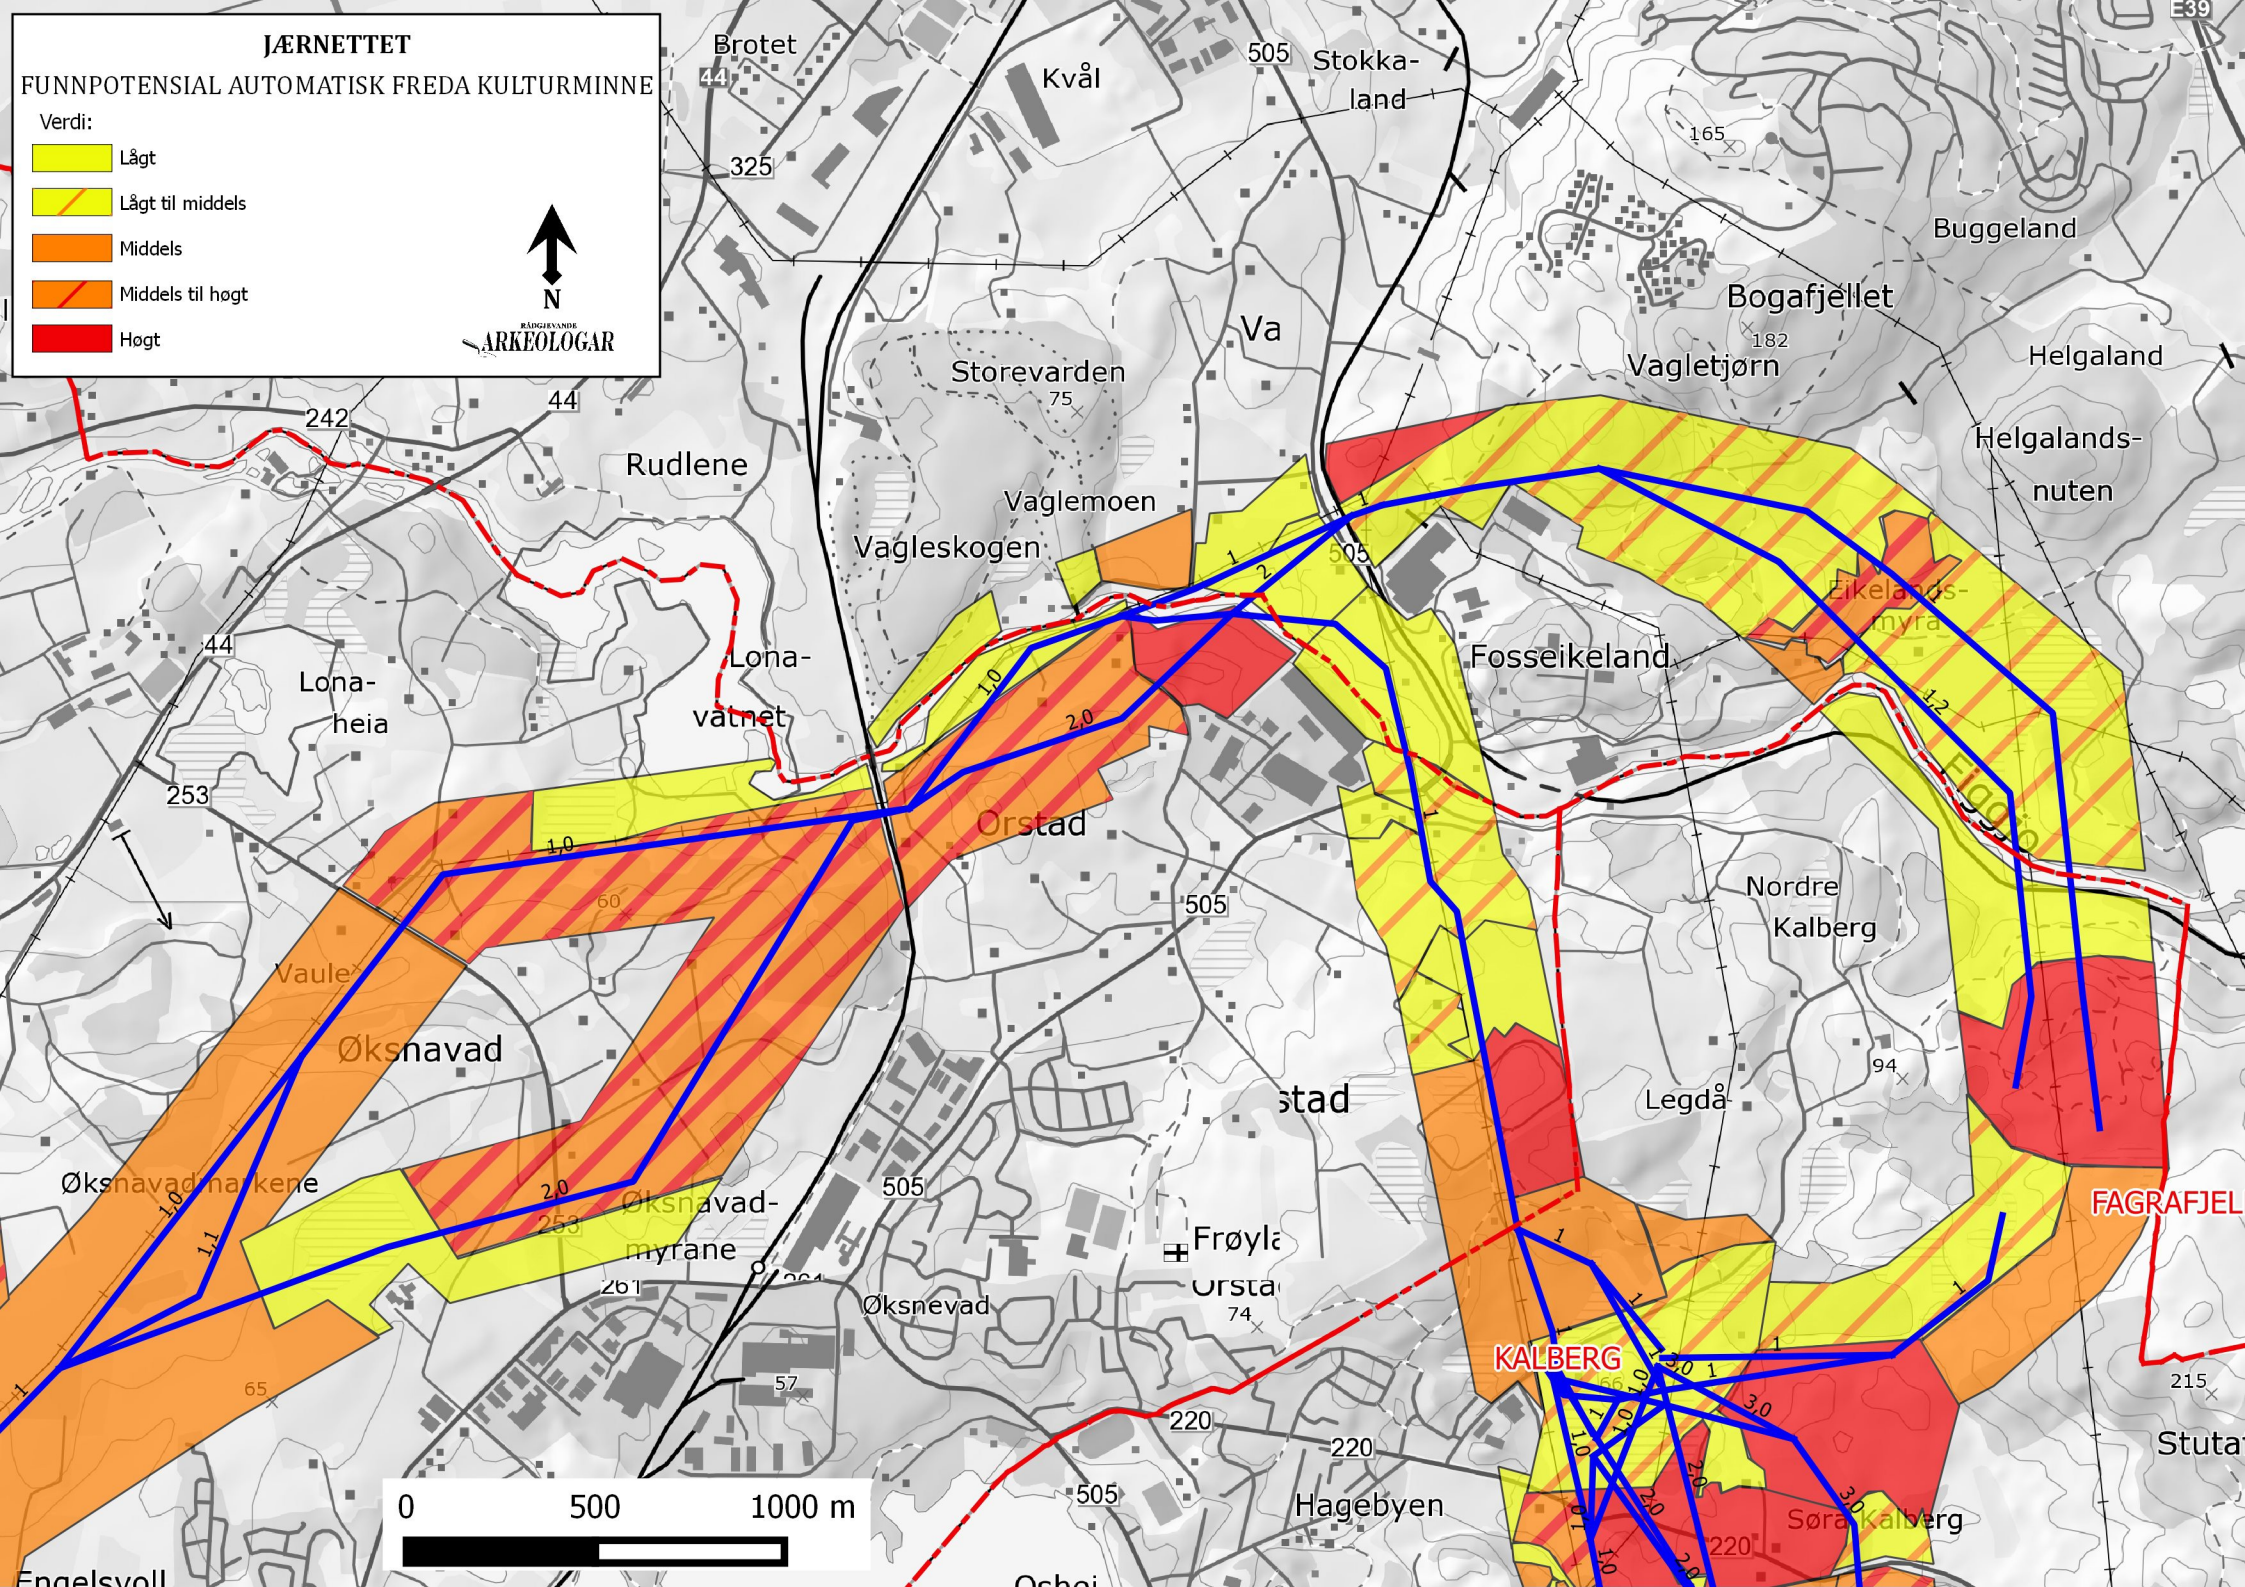

JÆRNETTET

FUNNPOTENSIAL AUTOMATISK FREDA KULTURMINNE

Verdi:

- Lågt
- Lågt til middels
- Middels
- Middels til høgt
- Høgt

ARKEOLOGAR