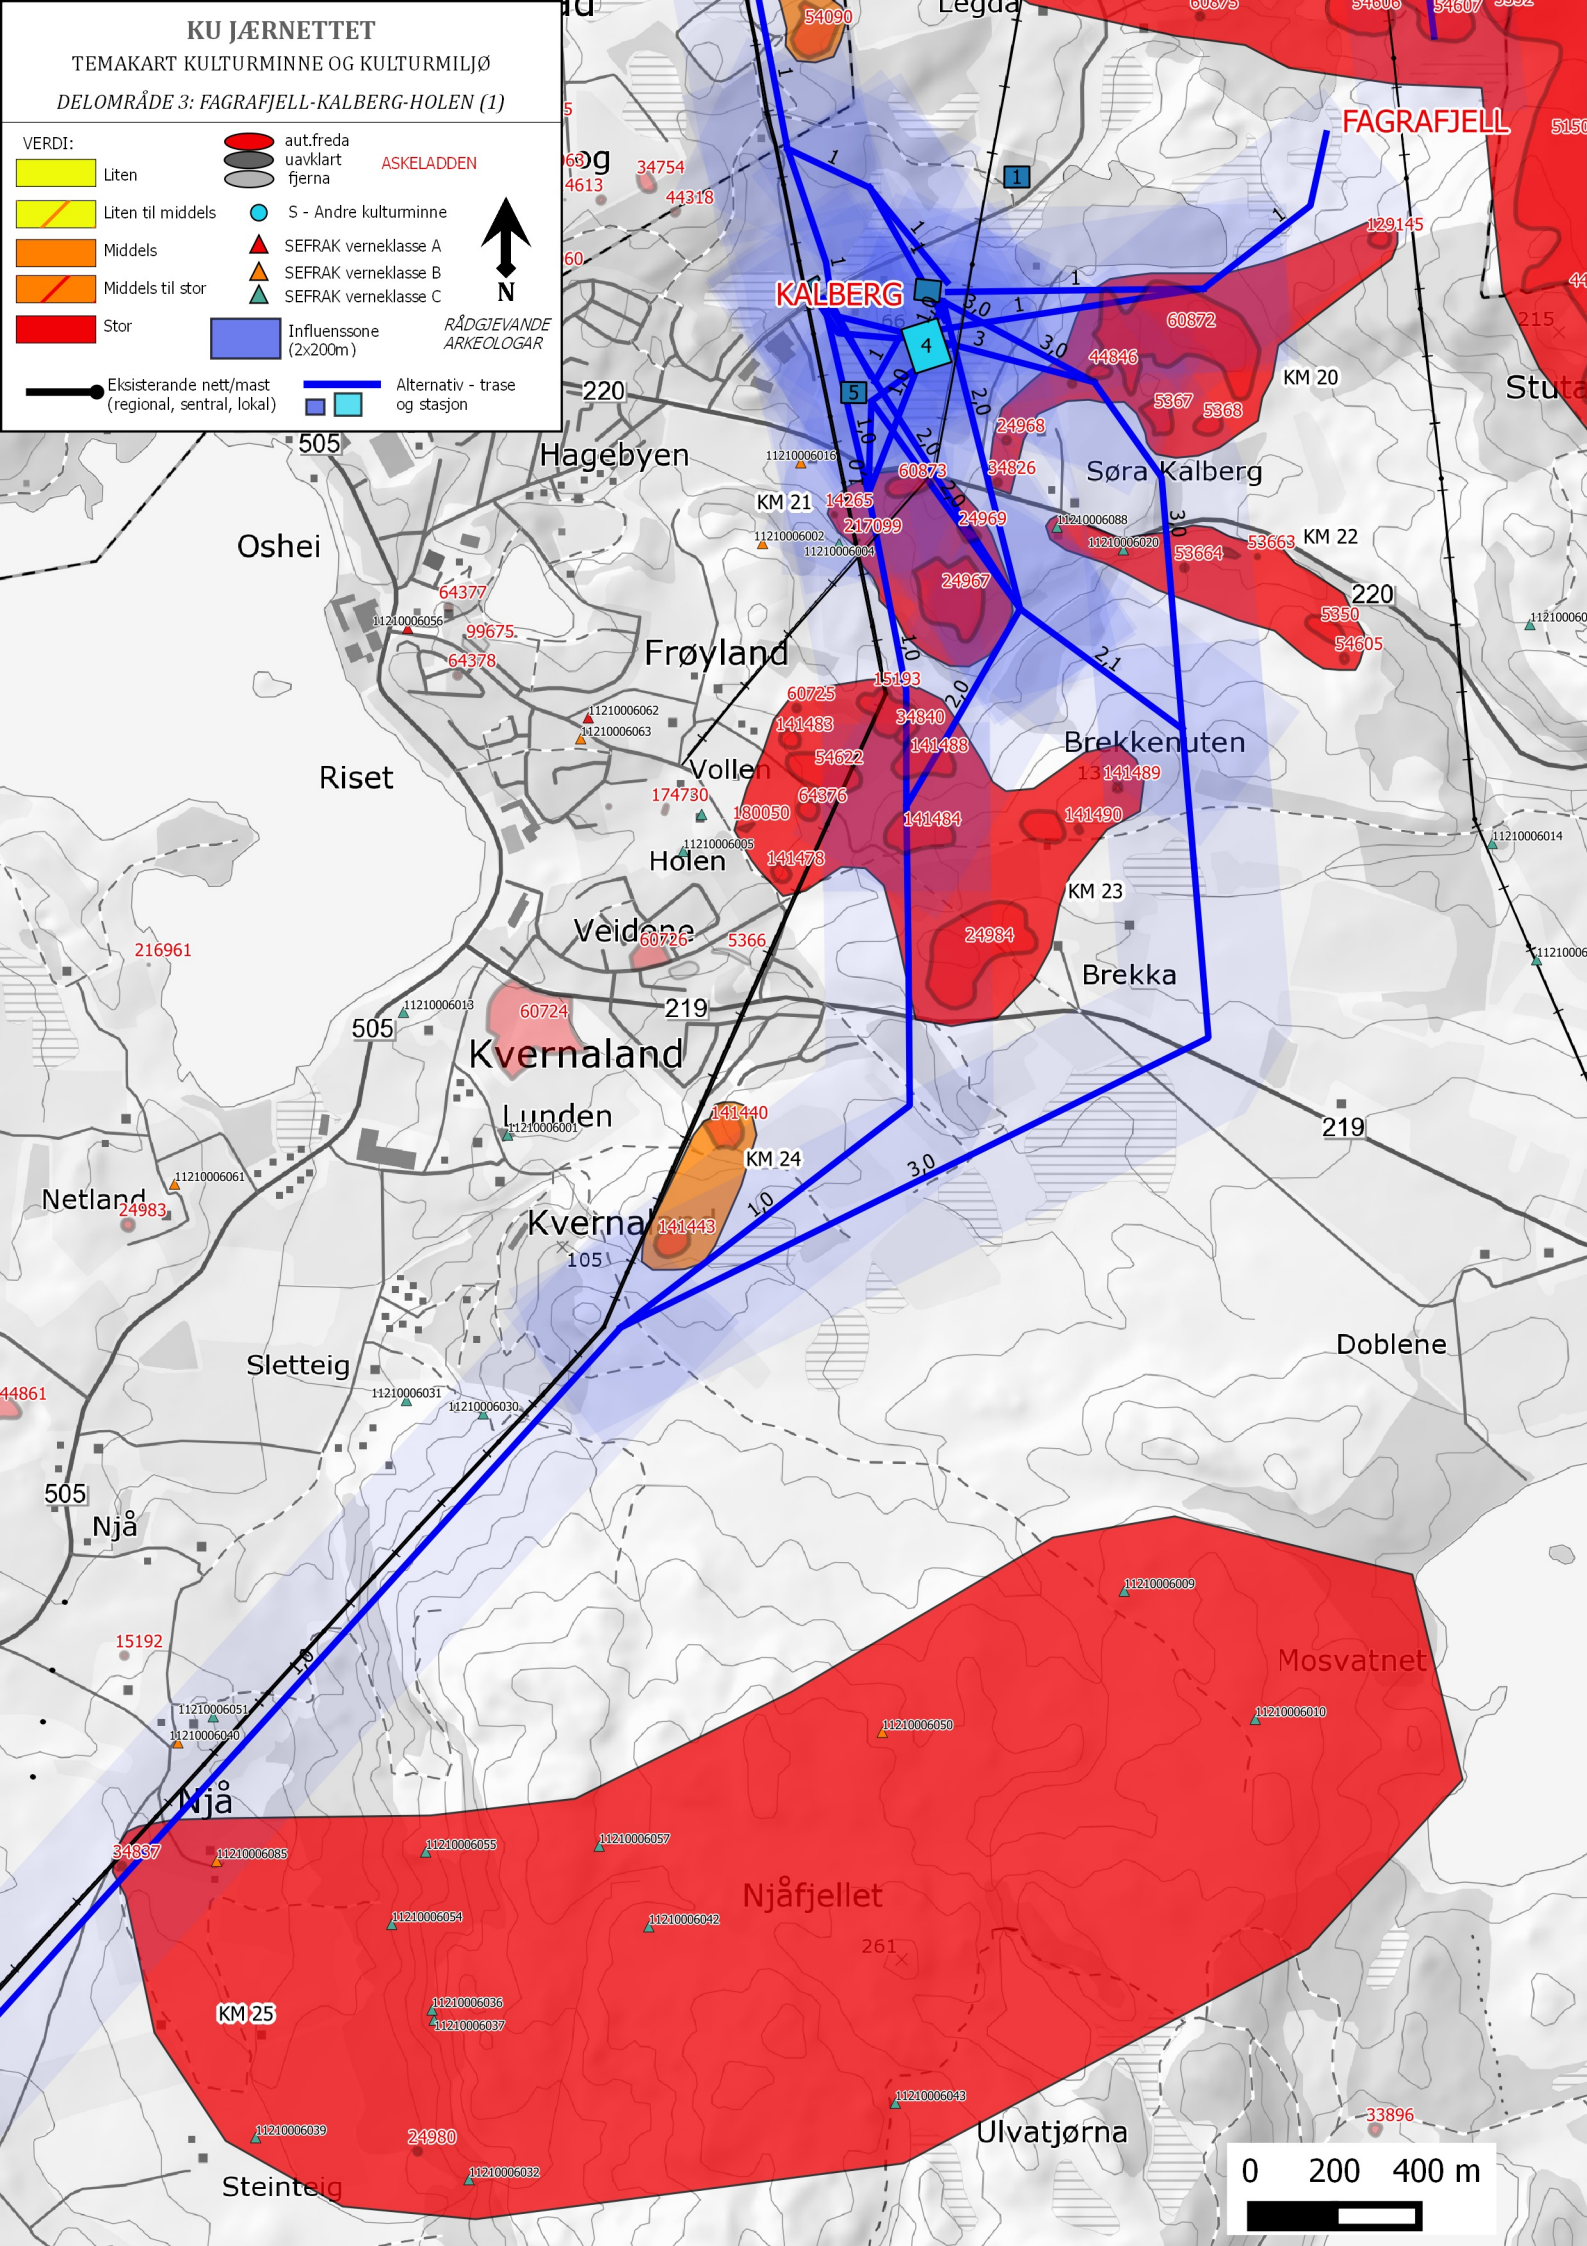

↑ N

RÅDGJEVANDE ARKEOLOGAR

Eksisterende nett/mast (regional, sentral, lokal)

Alternativ - trase og stasjon

KU JÆRNETTET

TEMAKART KULTURMINNE OG KULTURMILJØ
 DELOMRÅDE 2: HATTELAND-TJØTTA-HÅLAND (1)

VERDI:		aut.freda
		uavklart
		fjerna
		S - Andre kulturminne
		SEFRAK verneklasse A
		SEFRAK verneklasse B
		SEFRAK verneklasse C
		Influenssone (2x200m)
		Alternativ - trase og stasjon
		Eksisterende nett/mast (regional, sentral, lokal)

RÅDGJEVANDE ARKEOLOGAR

KU JÆRNETTET

TEMAKART KULTURMINNE OG KULTURMILJØ

DELOMRÅDE 2: HATTELAND-TJØTTA-HÅLAND (2)

VERDI:

	Liten		aut.freda		ASKELOADDEN
	Liten til middels		uavklart		fjerna
	Middels		S - Andre kulturminne		SEFRAK verneklasse A
	Middels til stor		SEFRAK verneklasse B		SEFRAK verneklasse B
	Stor		SEFRAK verneklasse C		SEFRAK verneklasse C
	Influenssone (2x200m)		RÅDGJEVANDE ARKEOLOGAR		
	Eksisterende nett/mast (regional, sentral, lokal)		Alternativ - trase og stasjon		

KU JÆRNETTET

TEMAKART KULTURMINNE OG KULTURMILJØ

DELOMRÅDE 3: FAGRAFJELL-KALBERG-HOLEN (1)

VERDI:

	Liten		aut.freda		ASKELADDEN
	Liten til middels		uavklart		SEFRAK verneklasse A
	Middels		fjerna		SEFRAK verneklasse B
	Middels til stor				SEFRAK verneklasse C
	Stor				Influenssone (2x200m)

Eksisterende nett/mast (regional, sentral, lokal)

Alternativ - trase og stasjon

RÅDGJEVANDE ARKEOLOGAR

KU JÆRNETTET

TEMAKART KULTURMINNE OG KULTURMILJØ

DELOMRÅDE 3: VAGLE-HOLEN (2)

VERDI:

	Liten		aut.freda uavklart fjerna	ASKELOADDEN
	Liten til middels		S - Andre kulturminne	
	Middels		SEFRAK verneklasse A	
	Middels til stor		SEFRAK verneklasse B	
	Stor		SEFRAK verneklasse C	
	Ekstisterende nett/mast (regional, sentral, lokal)		Influenssone (2x200m)	RÅDGJEVANDE ARKEOLOGAR
	Alternativ - trase og stasjon			