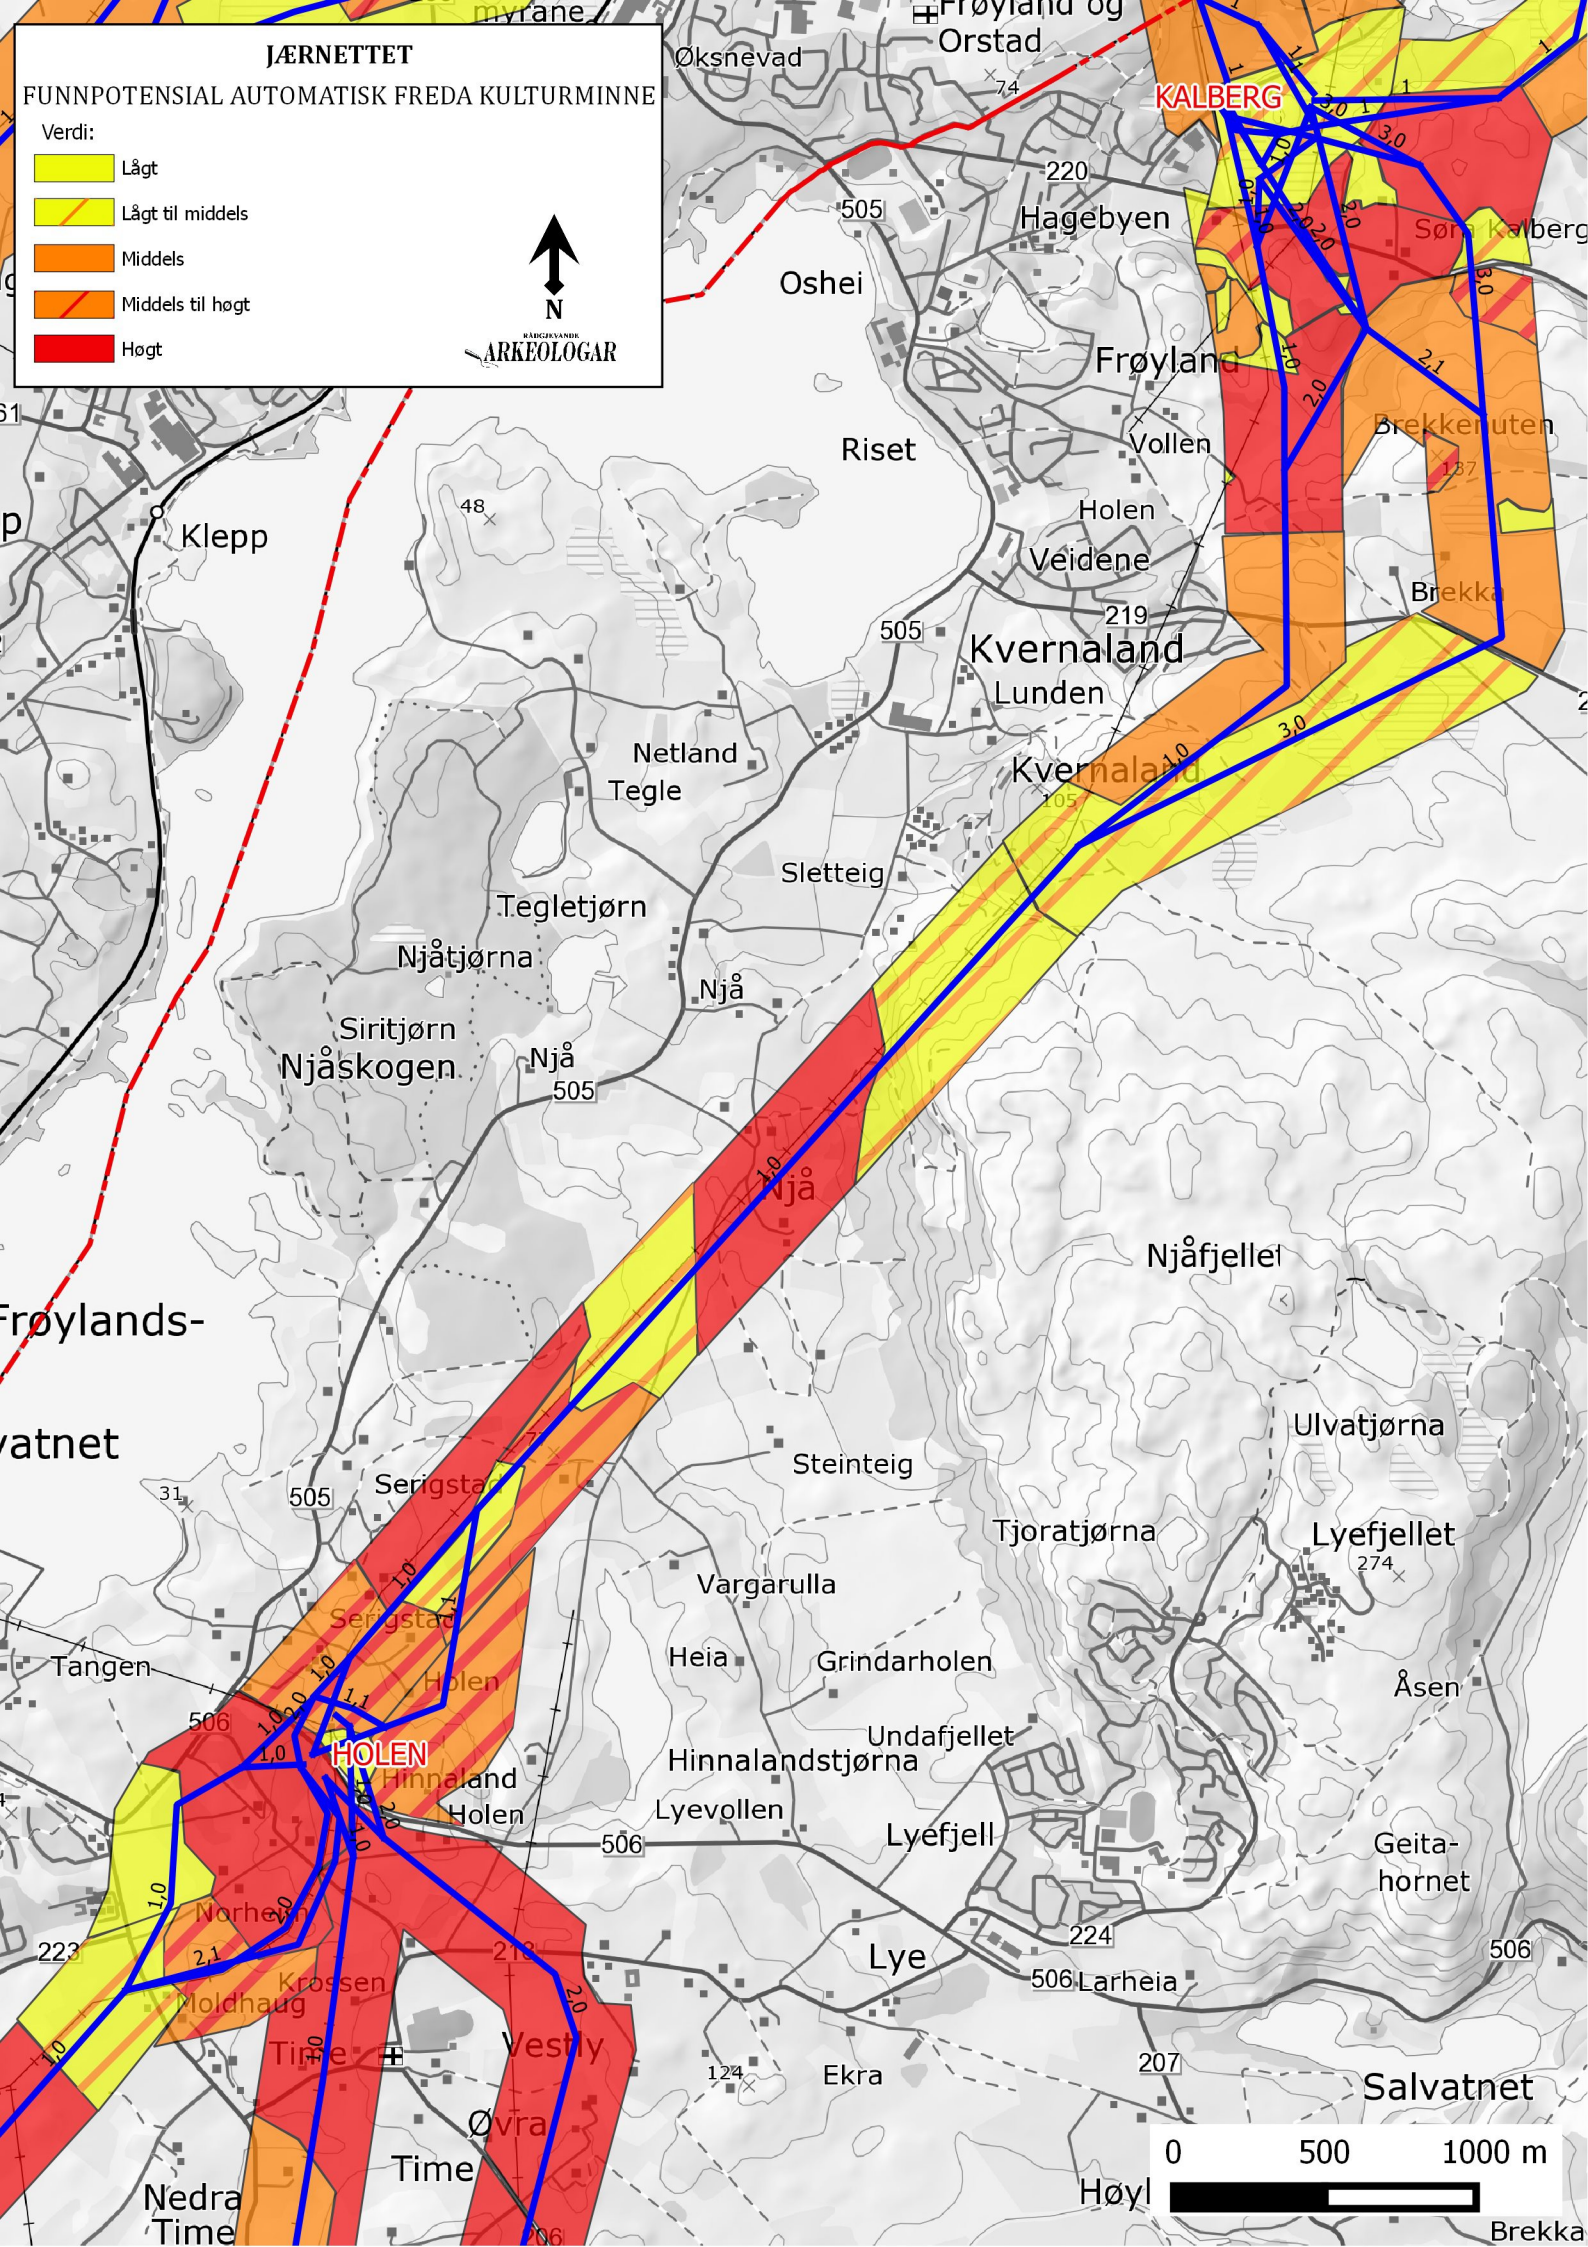

RÅDGJEVANDE ARKEOLOGAR

KU JÆRNETTET

TEMAKART KULTURMINNE OG KULTURMILJØ

DELOMRÅDE 2: HATTELAND-TJØTTA-HÅLAND (2)

VERDI:

	Liten		aut.freda		ASKELOADDEN
	Liten til middels		uavklart		fjerna
	Middels		S - Andre kulturminne		SEFRAK verneklasse A
	Middels til stor		SEFRAK verneklasse B		SEFRAK verneklasse B
	Stor		SEFRAK verneklasse C		SEFRAK verneklasse C
	Influenssone (2x200m)		RÅDGJEVANDE ARKEOLOGAR		
	Eksisterende nett/mast (regional, sentral, lokal)		Alternativ - trase og stasjon		

Eksisterende nett/mast (regional, sentral, lokal)

Alternativ - trase og stasjon

RÅDGJEVANDE ARKEOLOGAR

KU JÆRNETTET

TEMAKART KULTURMINNE OG KULTURMILJØ

DELOMRÅDE 3: VAGLE-HOLEN (2)

VERDI:

	Liten		aut.freda uavklart fjerna	ASKELOADDEN
	Liten til middels		S - Andre kulturminne	
	Middels		SEFRAK verneklasse A	
	Middels til stor		SEFRAK verneklasse B	
	Stor		SEFRAK verneklasse C	
	Ekstisterende nett/mast (regional, sentral, lokal)		Influenssone (2x200m)	RÅDGJEVANDE ARKEOLOGAR
	Alternativ - trase og stasjon			

	Eksisterende nett/mast (regional, sentral, lokal)
--	---

Other symbols:

-
-

KU JÆRNETTET

TEMAKART KULTURMINNE OG KULTURMILJØ
 DELOMRÅDE 4: HOLEN-HÅLAND-OPSTAD (2)

VERDI:		aut.freda		ASKELADDEN
		uavklart		
		fjerna		
				S - Andre kulturminne
				SEFRAK verneklasse A
				SEFRAK verneklasse B
				SEFRAK verneklasse C
		Influensone (2x200m)		
		Eksisterende nett/mast (regional, sentral, lokal)		Alternativ - trase og stasjon

Høgt

ARKEOLOGAR

JÆRNETTET

FUNNPOTENSIAL AUTOMATISK FREDA KULTURMINNE

Verdi:

- Lågt
- Lågt til middels
- Middels
- Middels til høgt
- Høgt

ARKEOLOGAR

0 500 1000 m