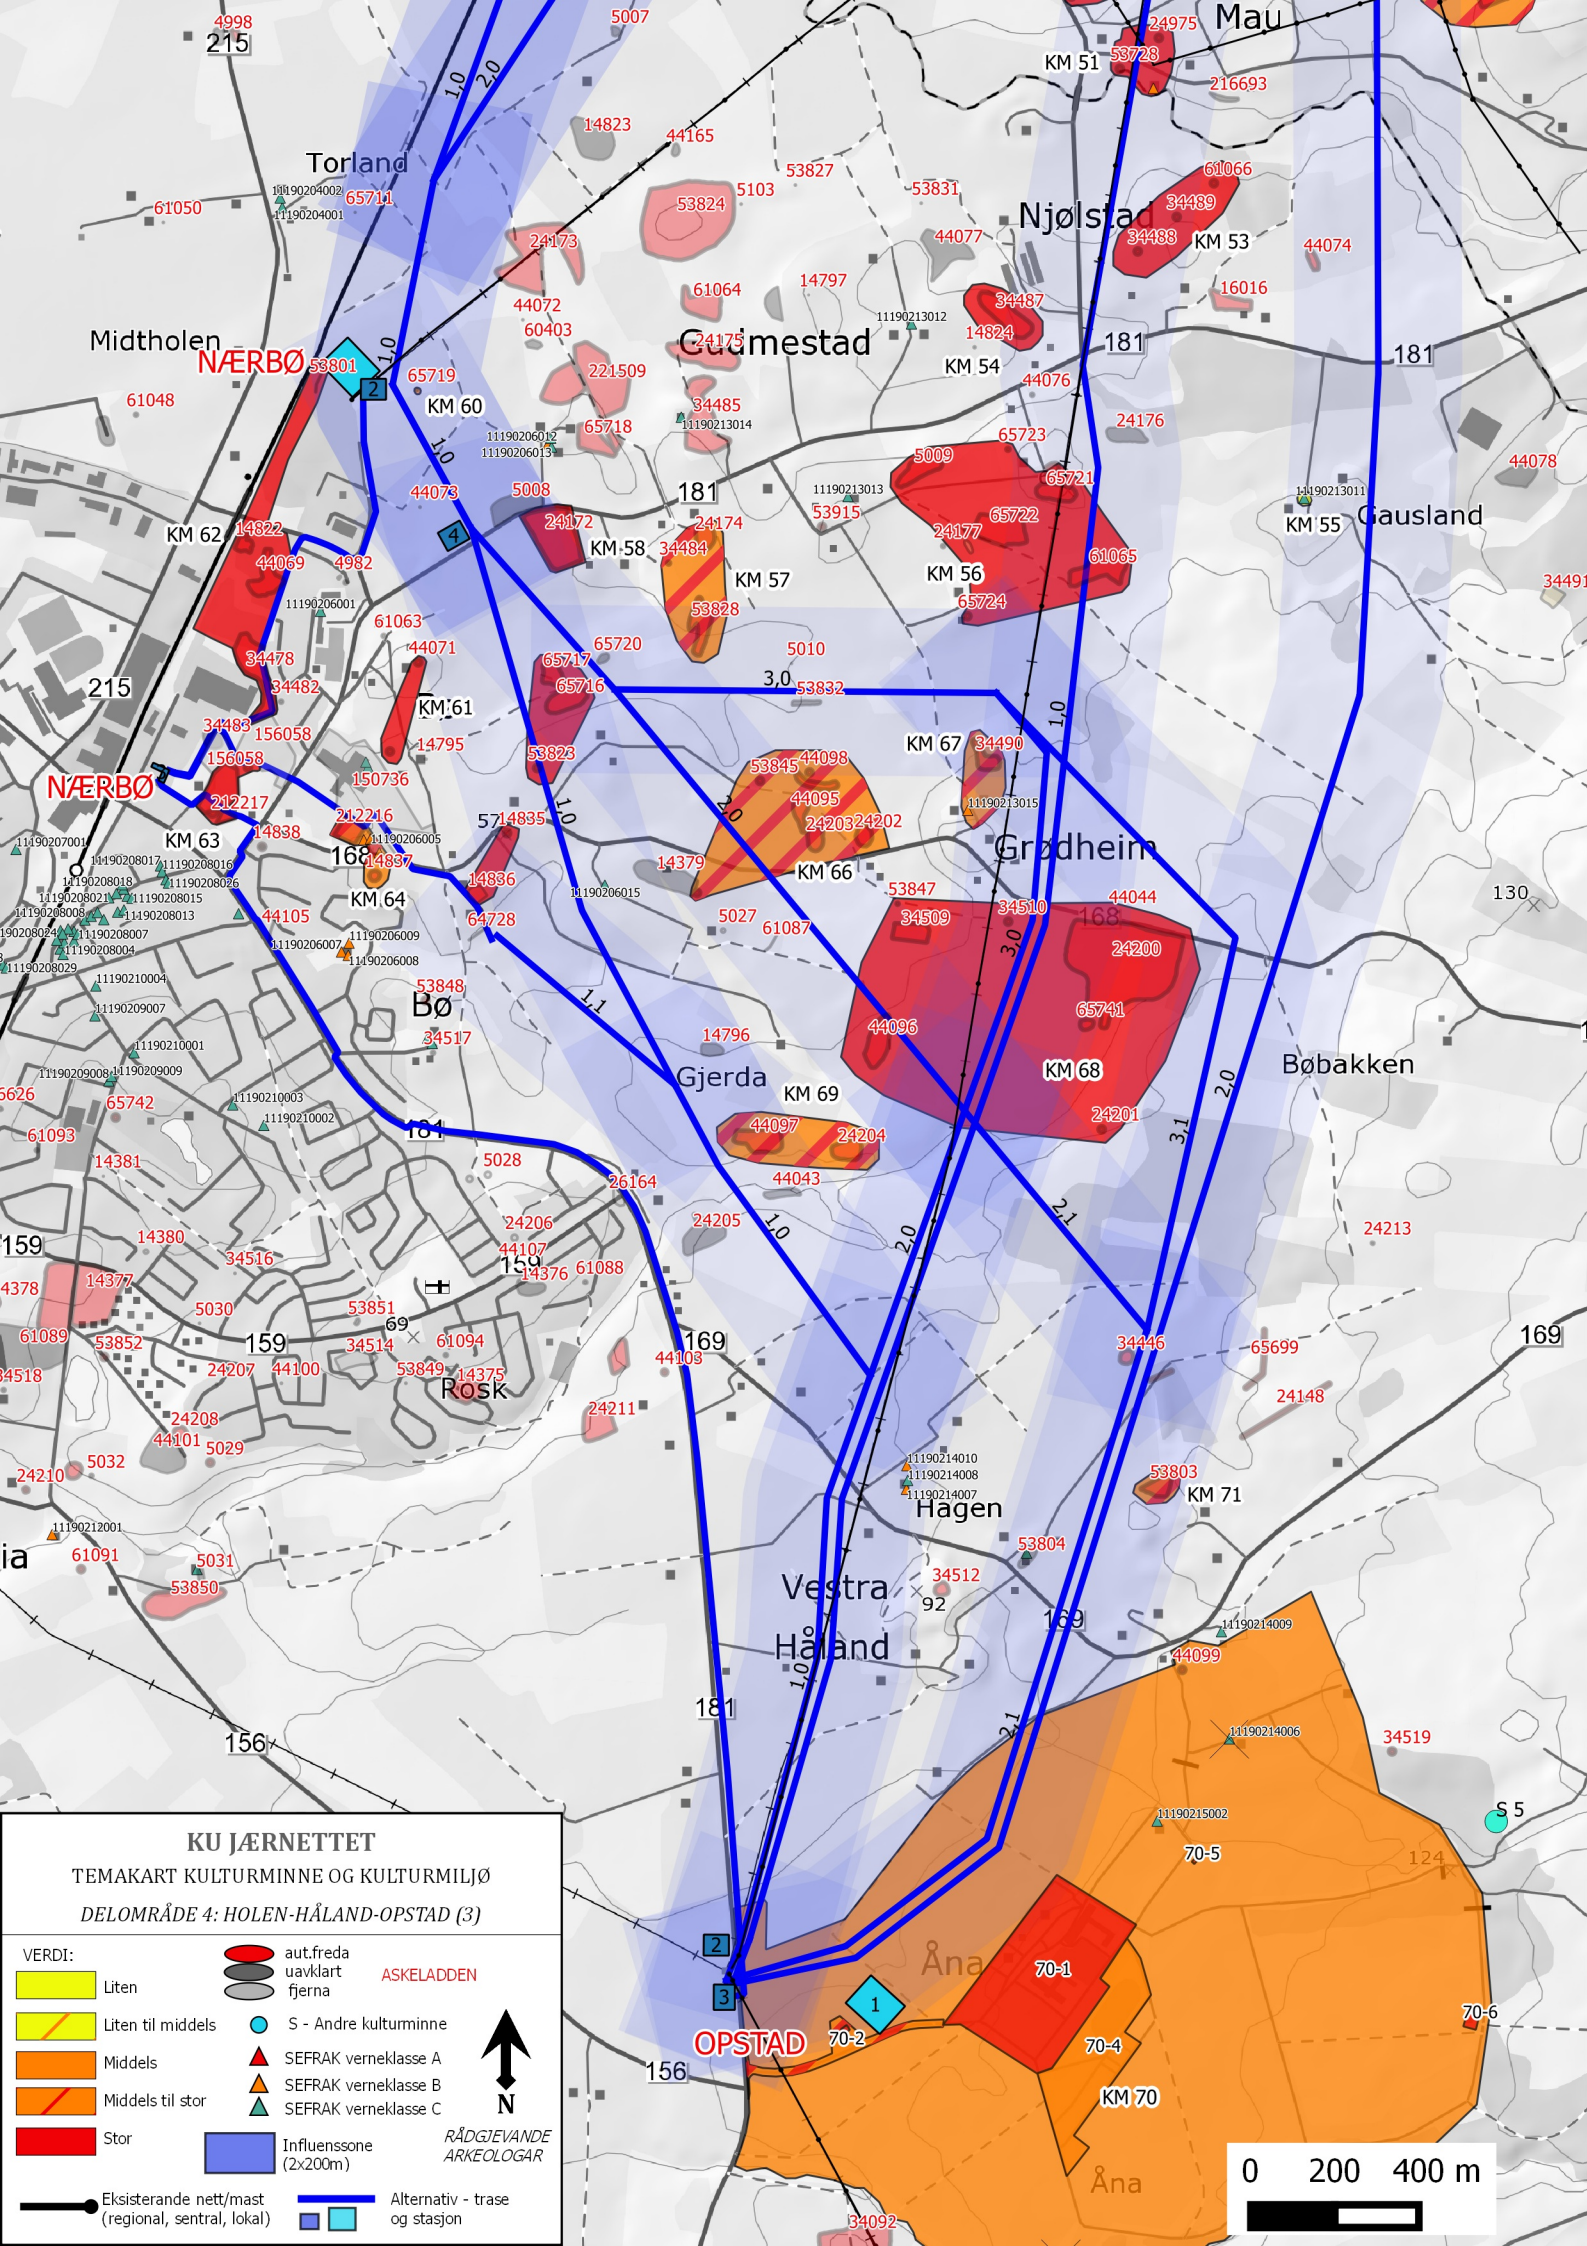

KU JÆRNETTET

TEMAKART KULTURMINNE OG KULTURMILJØ
DELOMRÅDE 4: HOLEN-HÅLAND-OPSTAD (3)

VERDI:	aut.freda	ASKELADDEN
Liten	uavklart	
Liten til middels	fjerna	
Middels	S - Andre kulturminne	
Middels til stor	SEFRAK verneklasse A	
Stor	SEFRAK verneklasse B	
	SEFRAK verneklasse C	
	Influenssone (2x200m)	
Eksisterende nett/mast (regional, sentral, lokal)	Alternativ - trase og stasjon	

RÅDGJEVANDE
ARKEOLOGAR