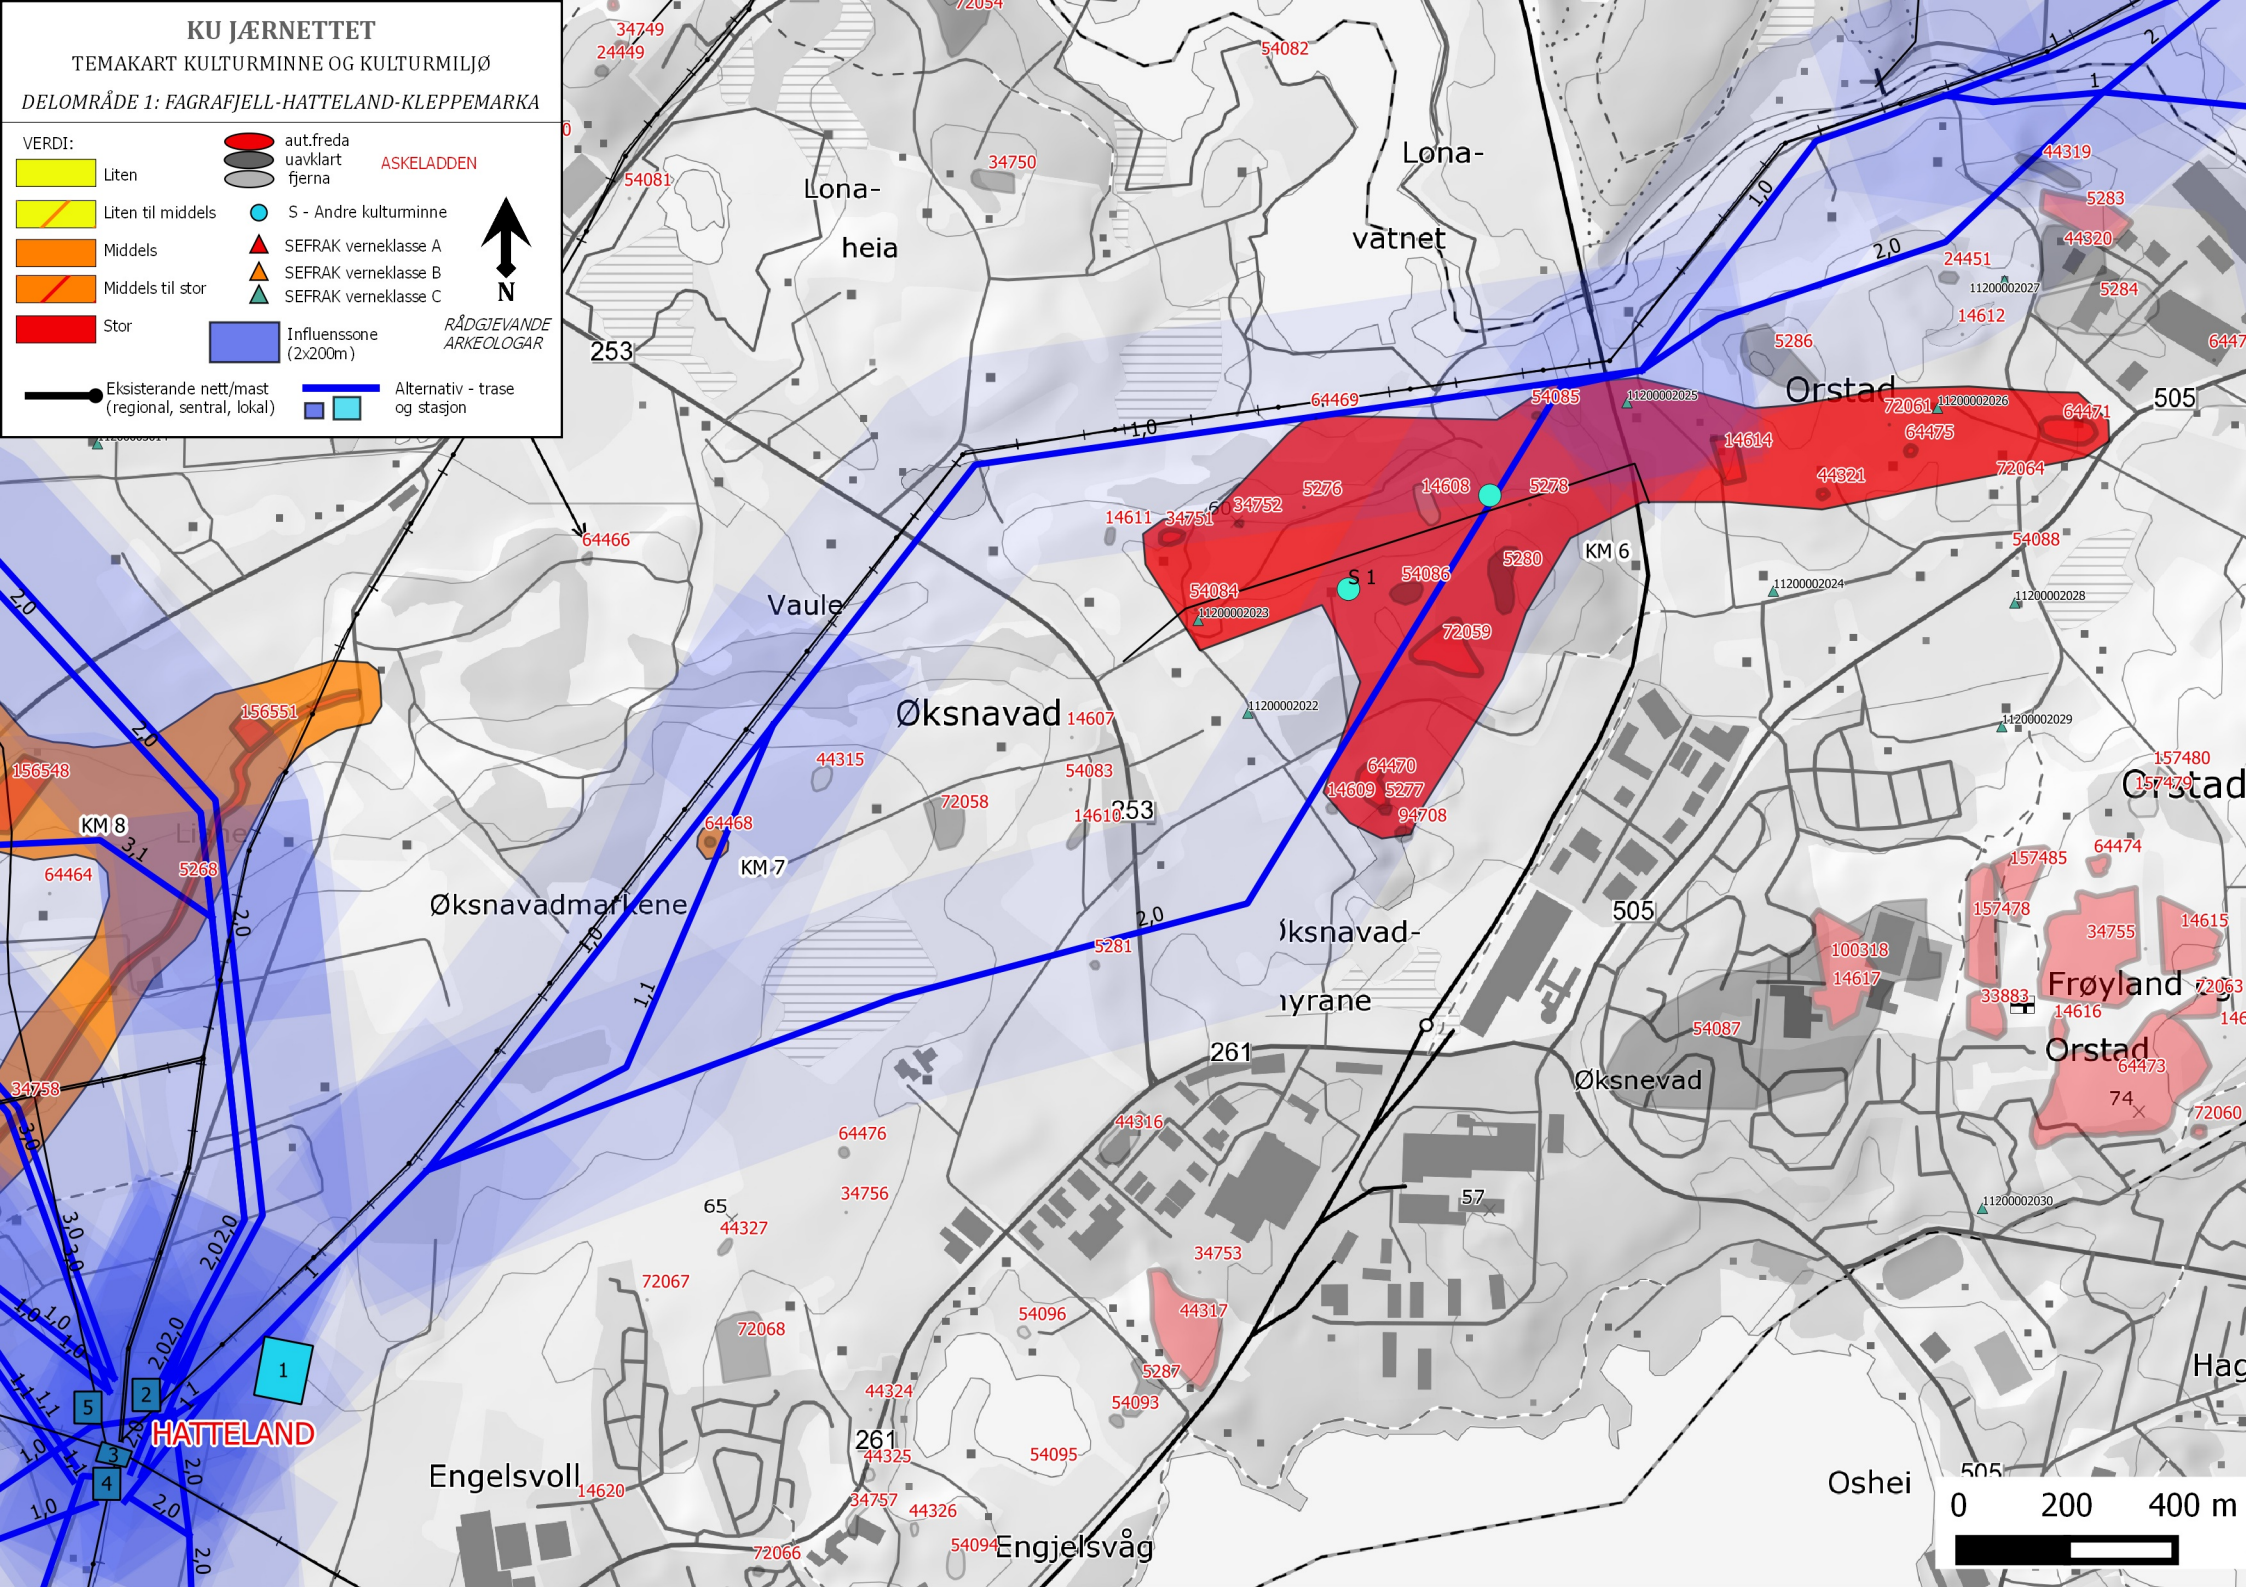

KU JÆRNETTET

TEMAKART KULTURMINNE OG KULTURMILJØ

DELOMRÅDE 1: FAGRAFJELL-HATTELAND-KLEPPEMARKA

VERDI:

	Liten		aut.freda		ASKELOADDEN
	Liten til middels		uavklart		SEFRAK verneklasse A
	Middels		fjerna		SEFRAK verneklasse B
	Middels til stor				SEFRAK verneklasse C
	Stor				Influenssone (2x200m)
	Eksisterende nett/mast (regional, sentral, lokal)				Alternativ - trase og stasjon

↑ N

RÅDGJEVANDE ARKEOLOGAR