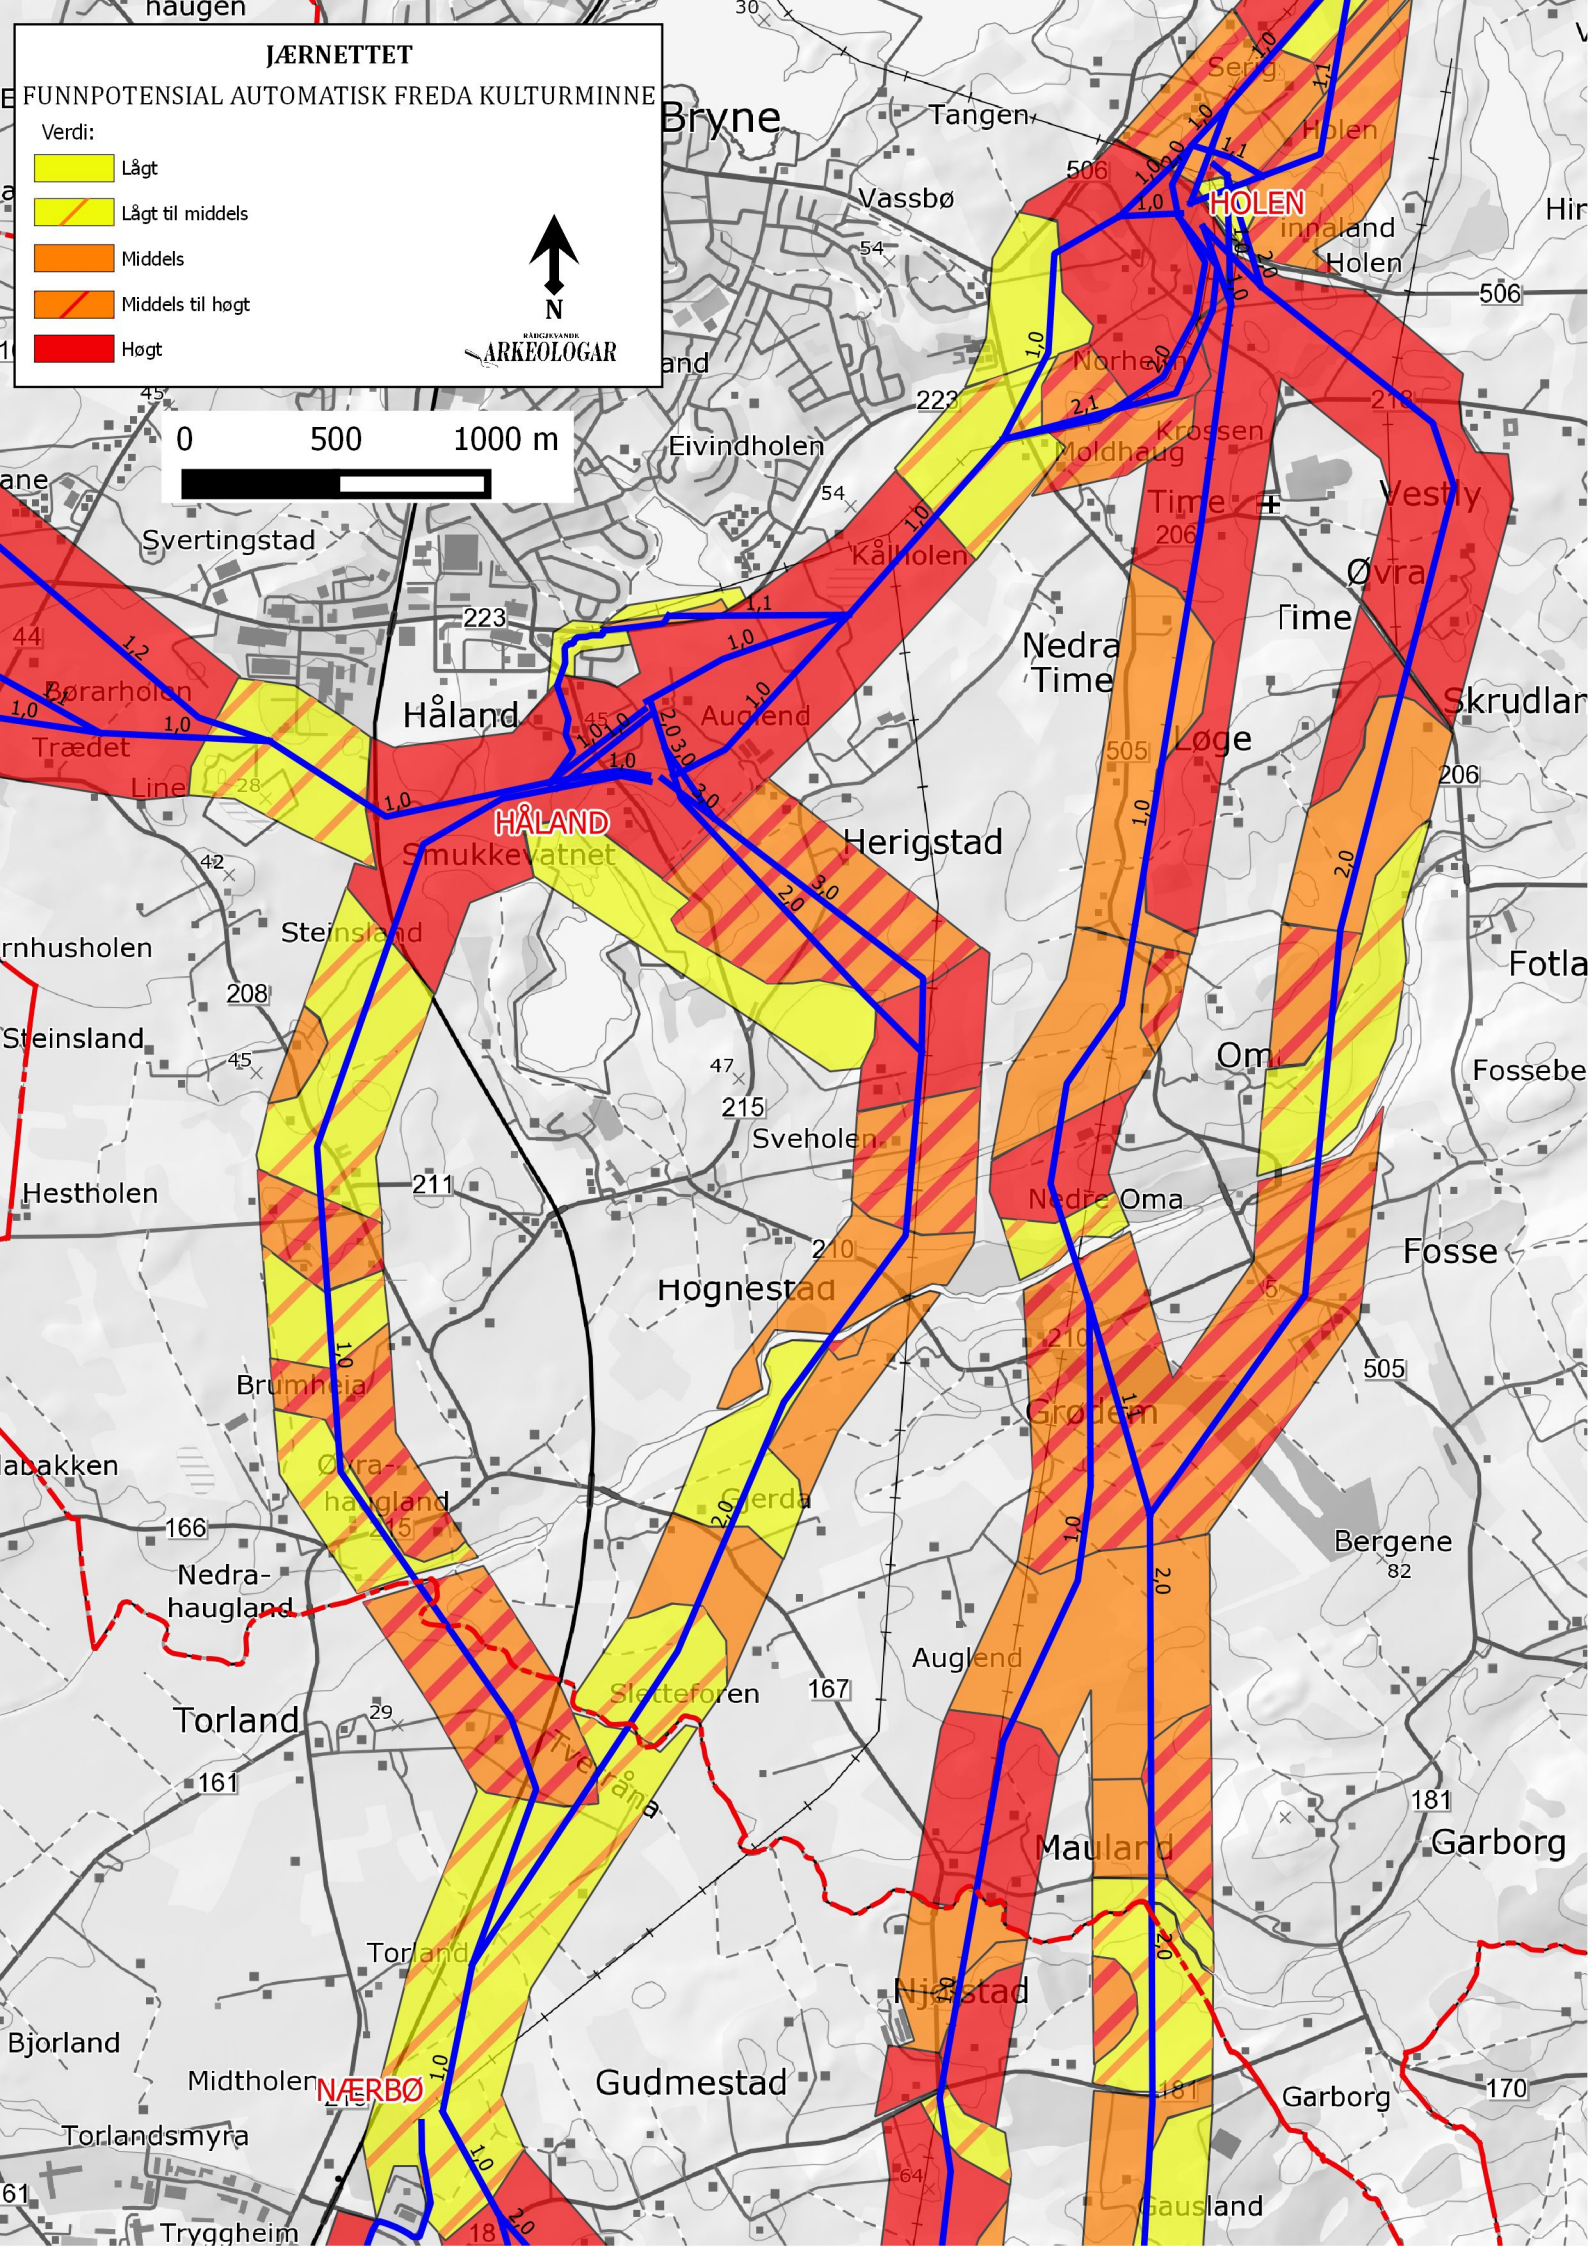

JÆRNETTET

FUNNPOTENSIAL AUTOMATISK FREDA KULTURMINNE

Verdi:

- Lågt
- Lågt til middels
- Middels
- Middels til høgt
- Høgt

ARKEOLOGAR