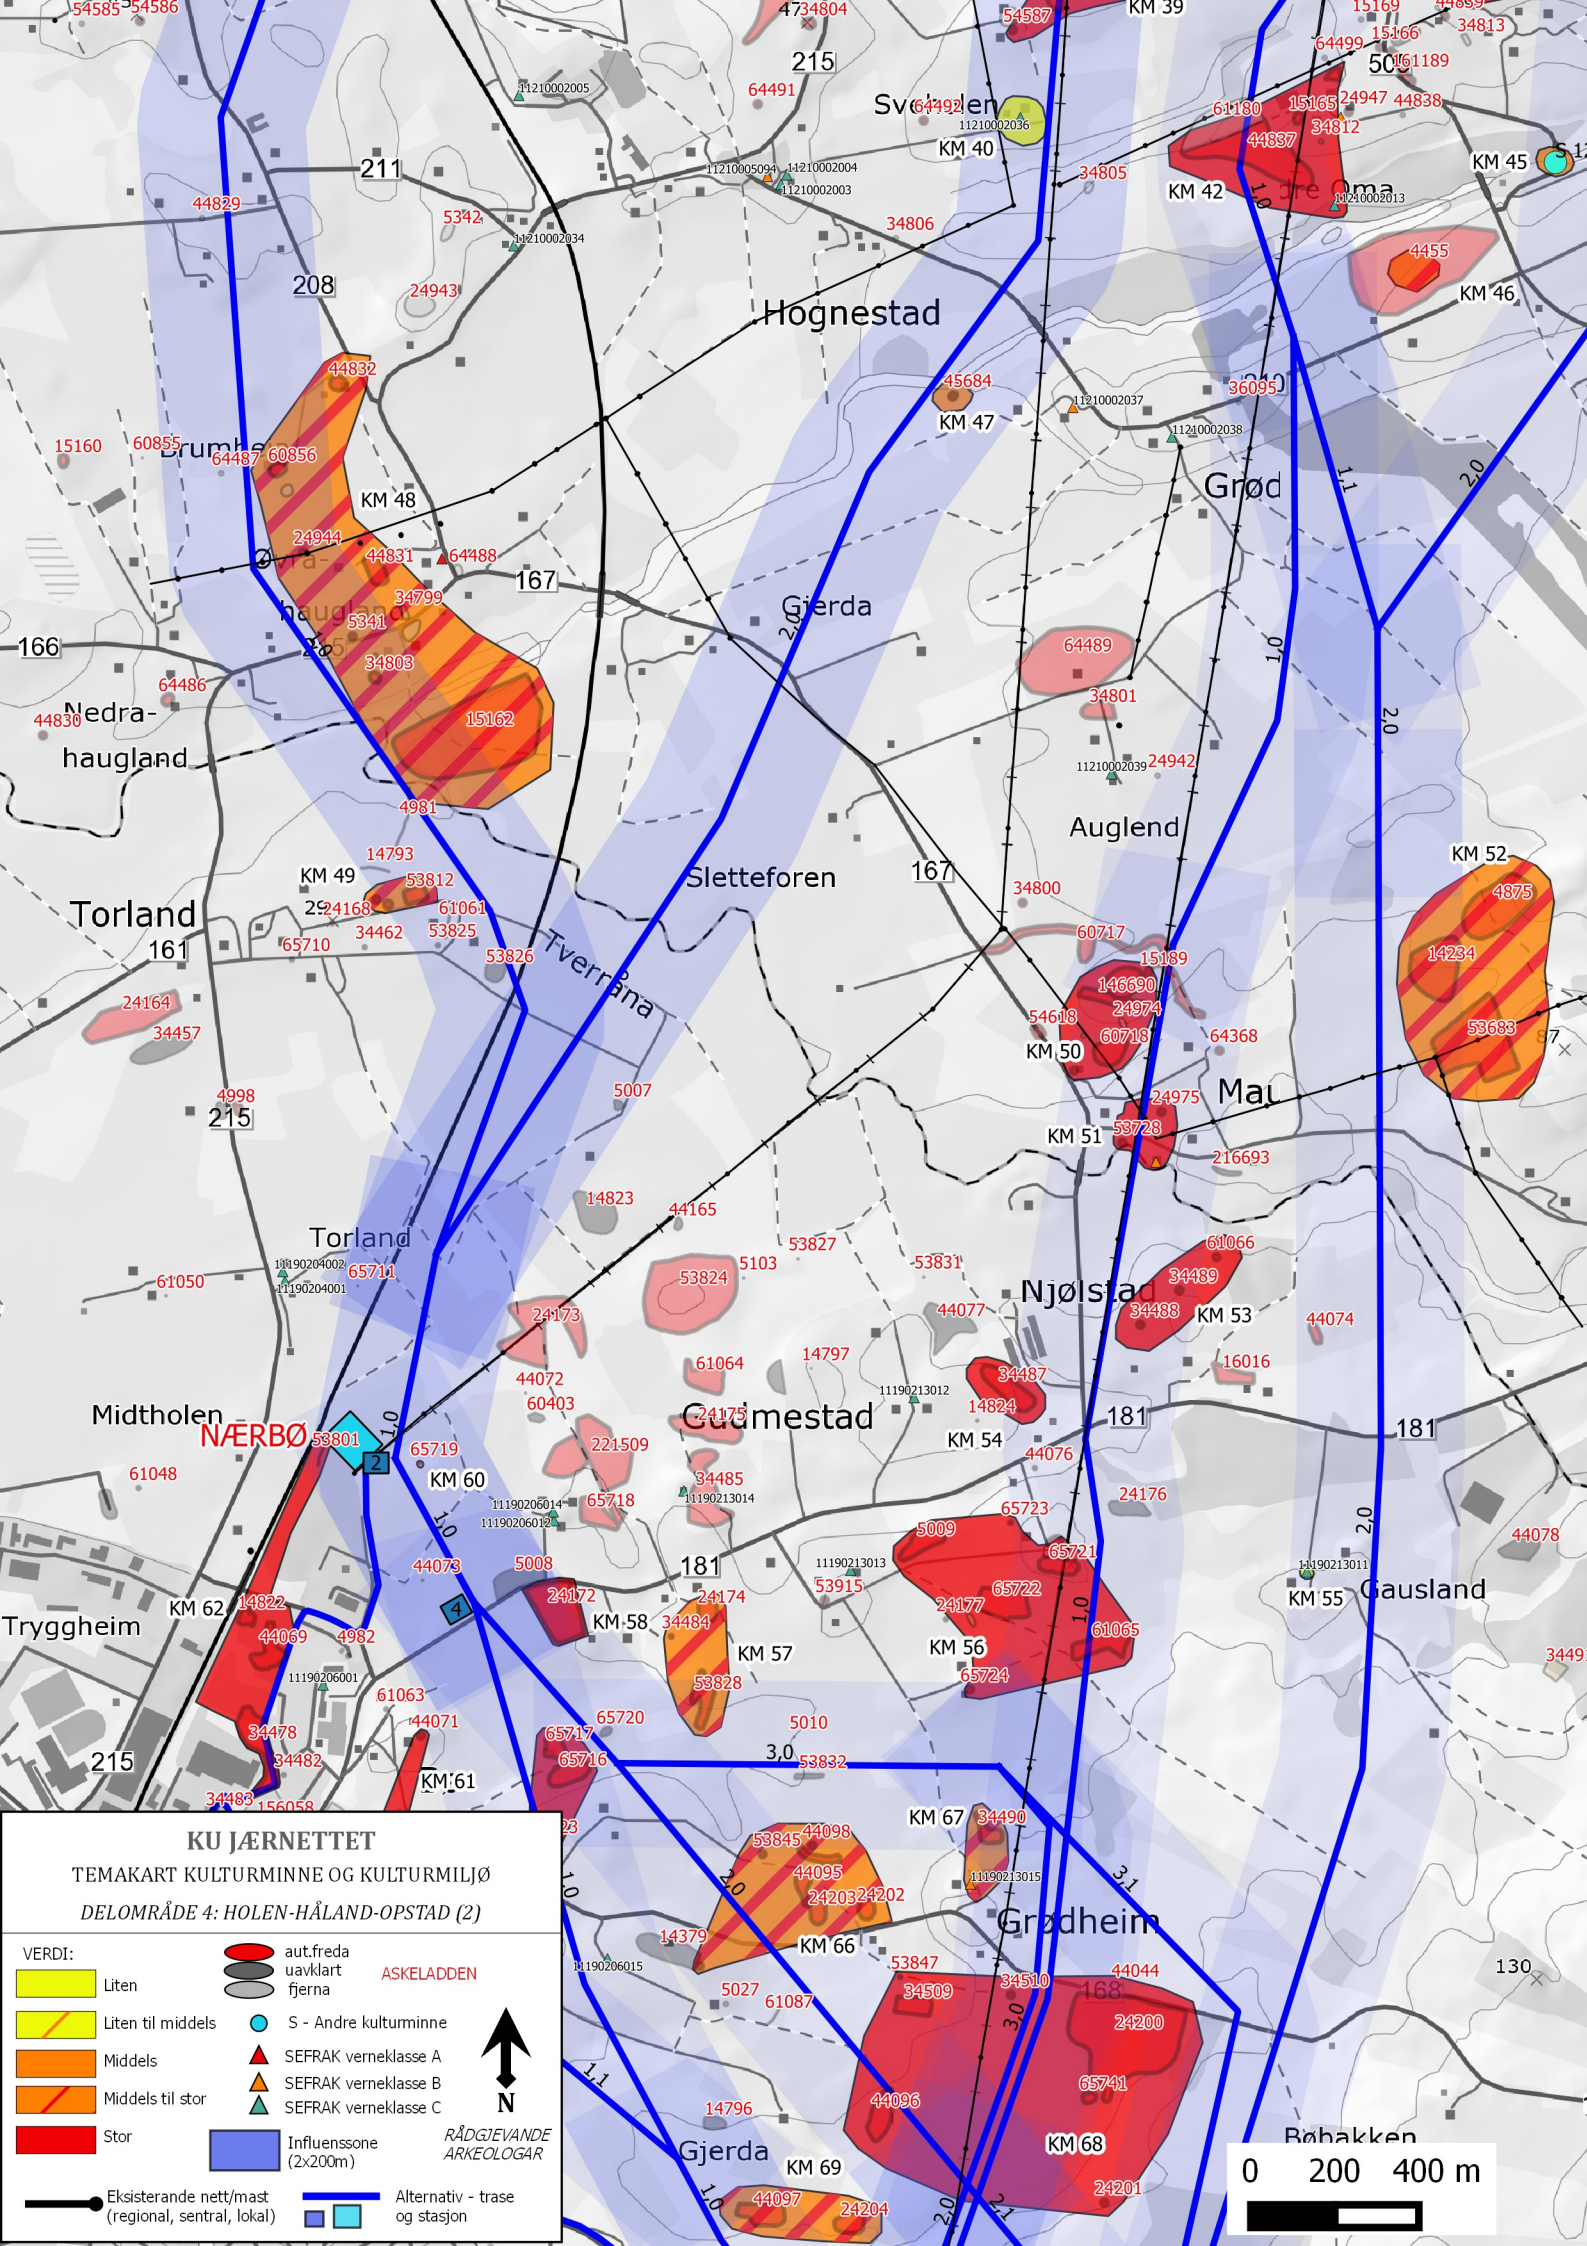

KU JÆRNETTET

TEMAKART KULTURMINNE OG KULTURMILJØ
DELOMRÅDE 4: HOLEN-HÅLAND-OPSTAD (2)

VERDI:		aut.freda		ASKELADDEN
		uavklart		
		fjerna		
				S - Andre kulturminne
				SEFRAK verneklasse A
				SEFRAK verneklasse B
				SEFRAK verneklasse C
		Influensone (2x200m)		
		Eksisterende nett/mast (regional, sentral, lokal)		Alternativ - trase og stasjon

RÅDGJEVANDE
ARKEOLOGAR