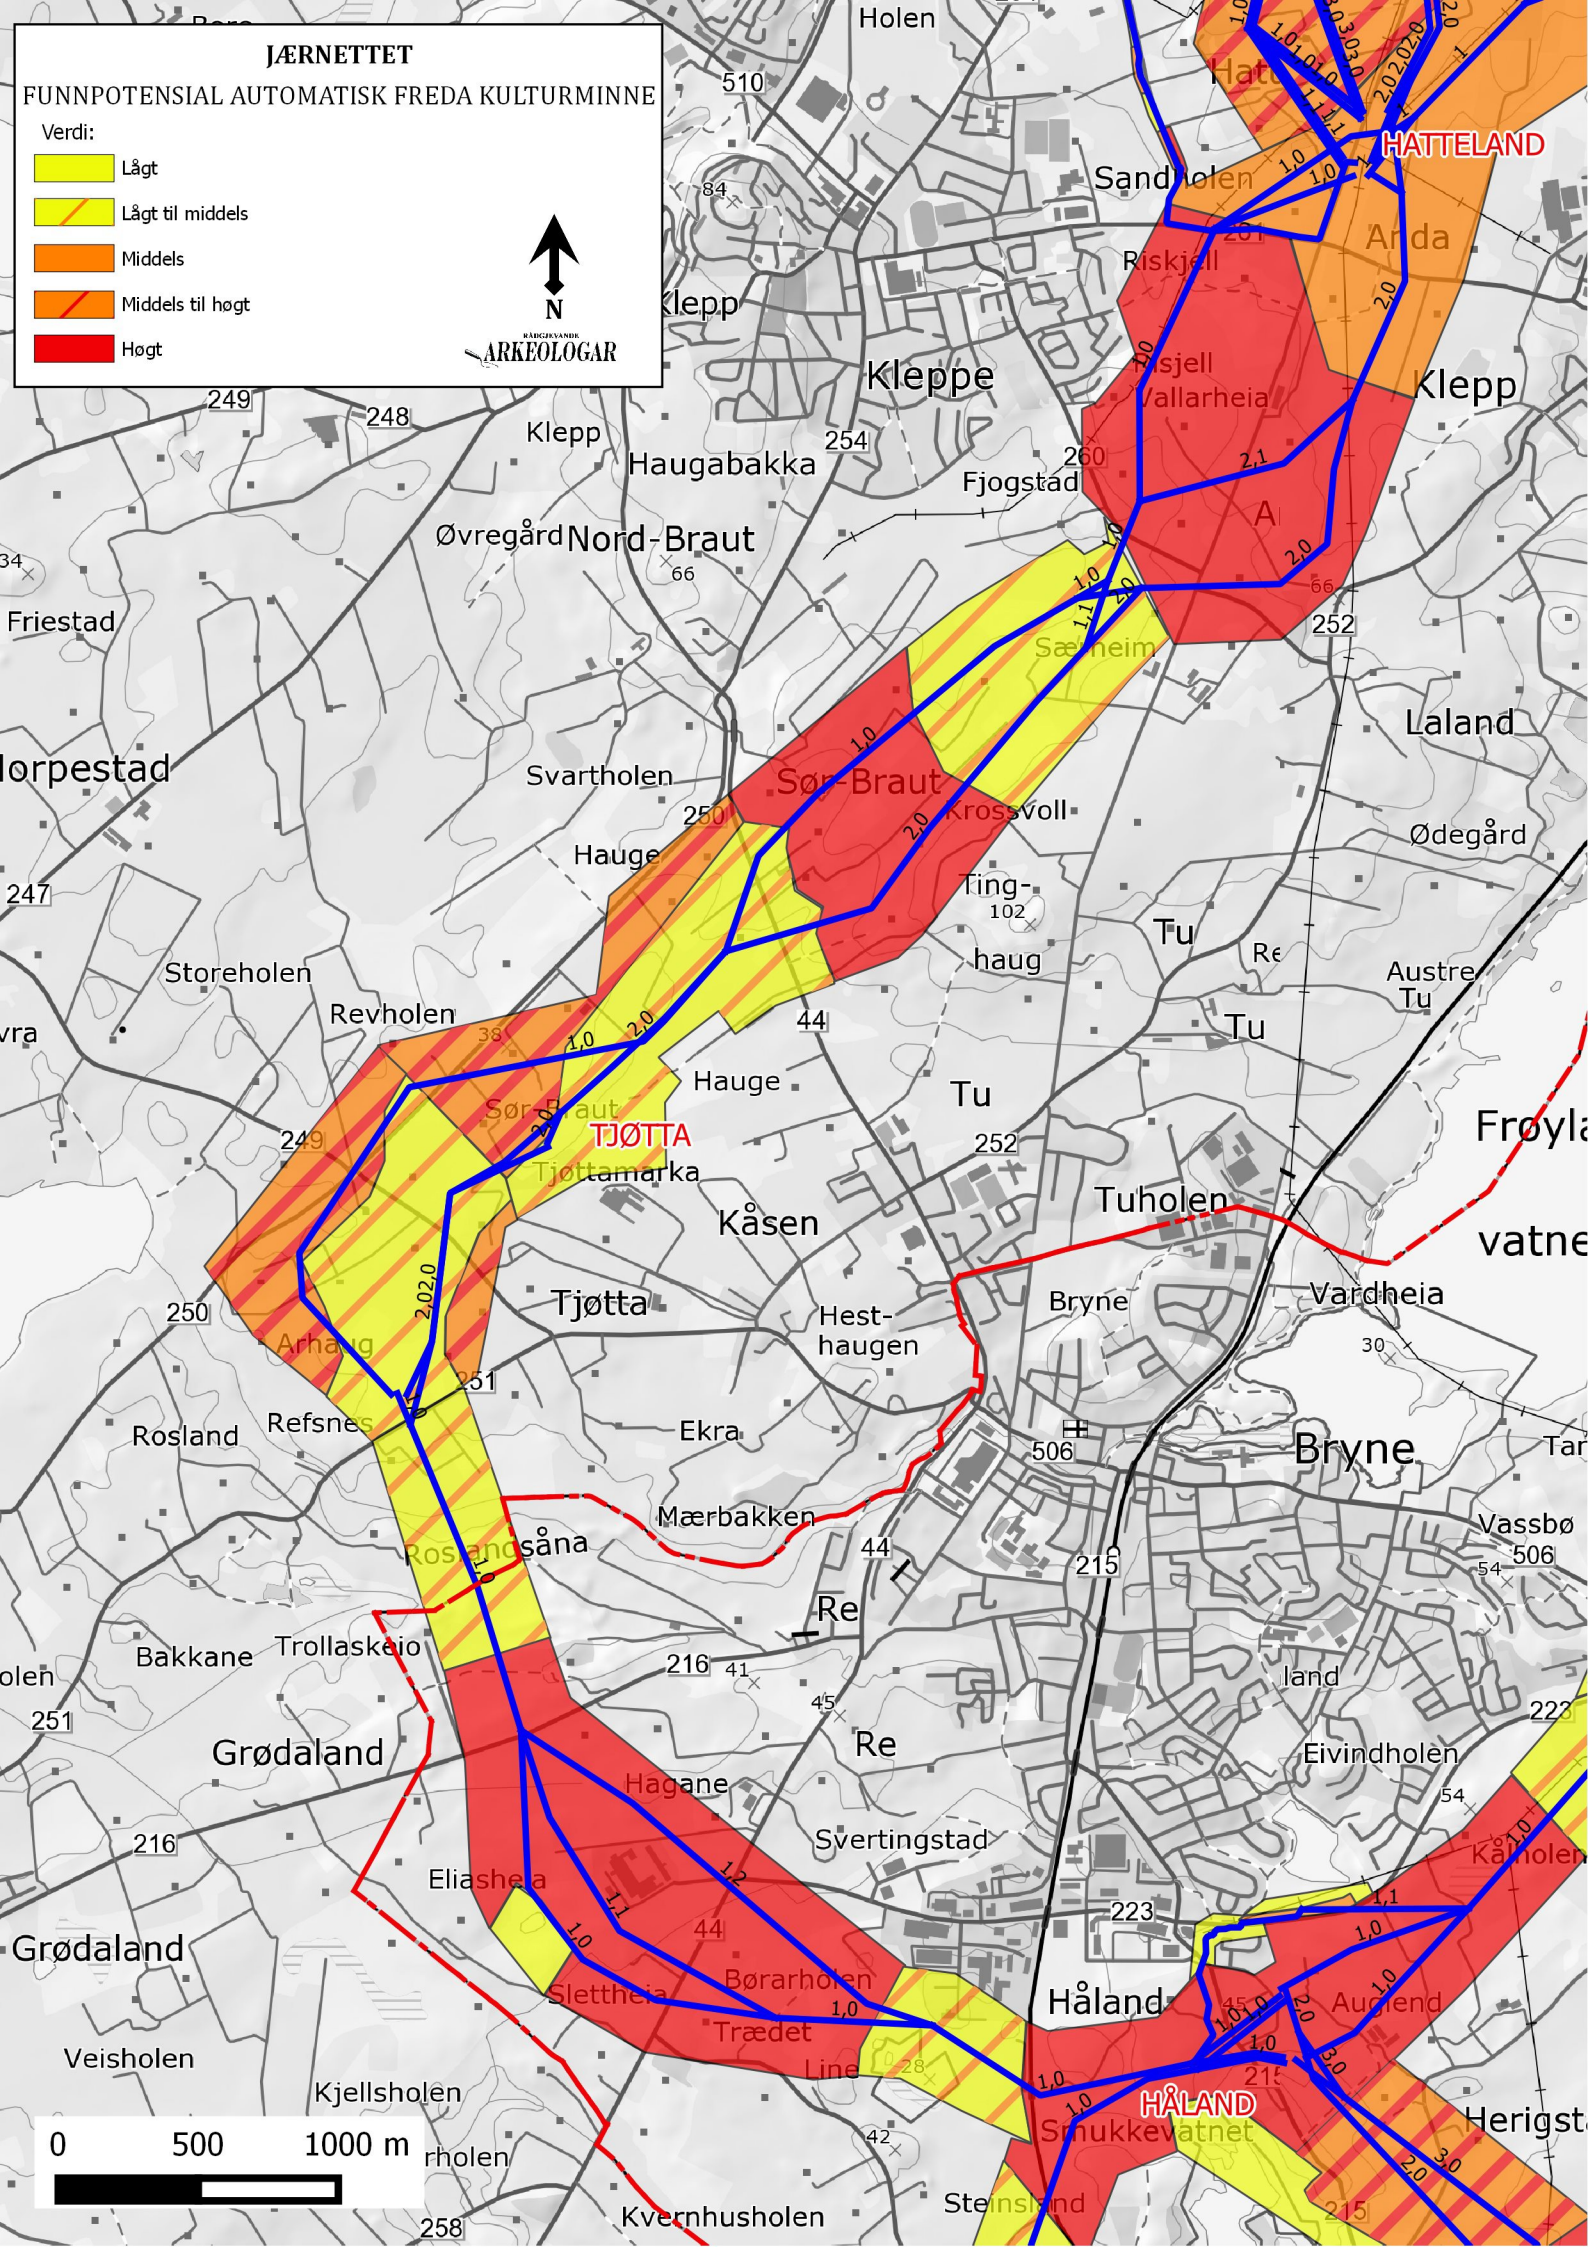

JÆRNETTET

FUNNPOTENSIAL AUTOMATISK FREDA KULTURMINNE

Verdi:

Lågt

Lågt til middels

Middels

Middels til høgt

Høgt

ARKEOLOGAR