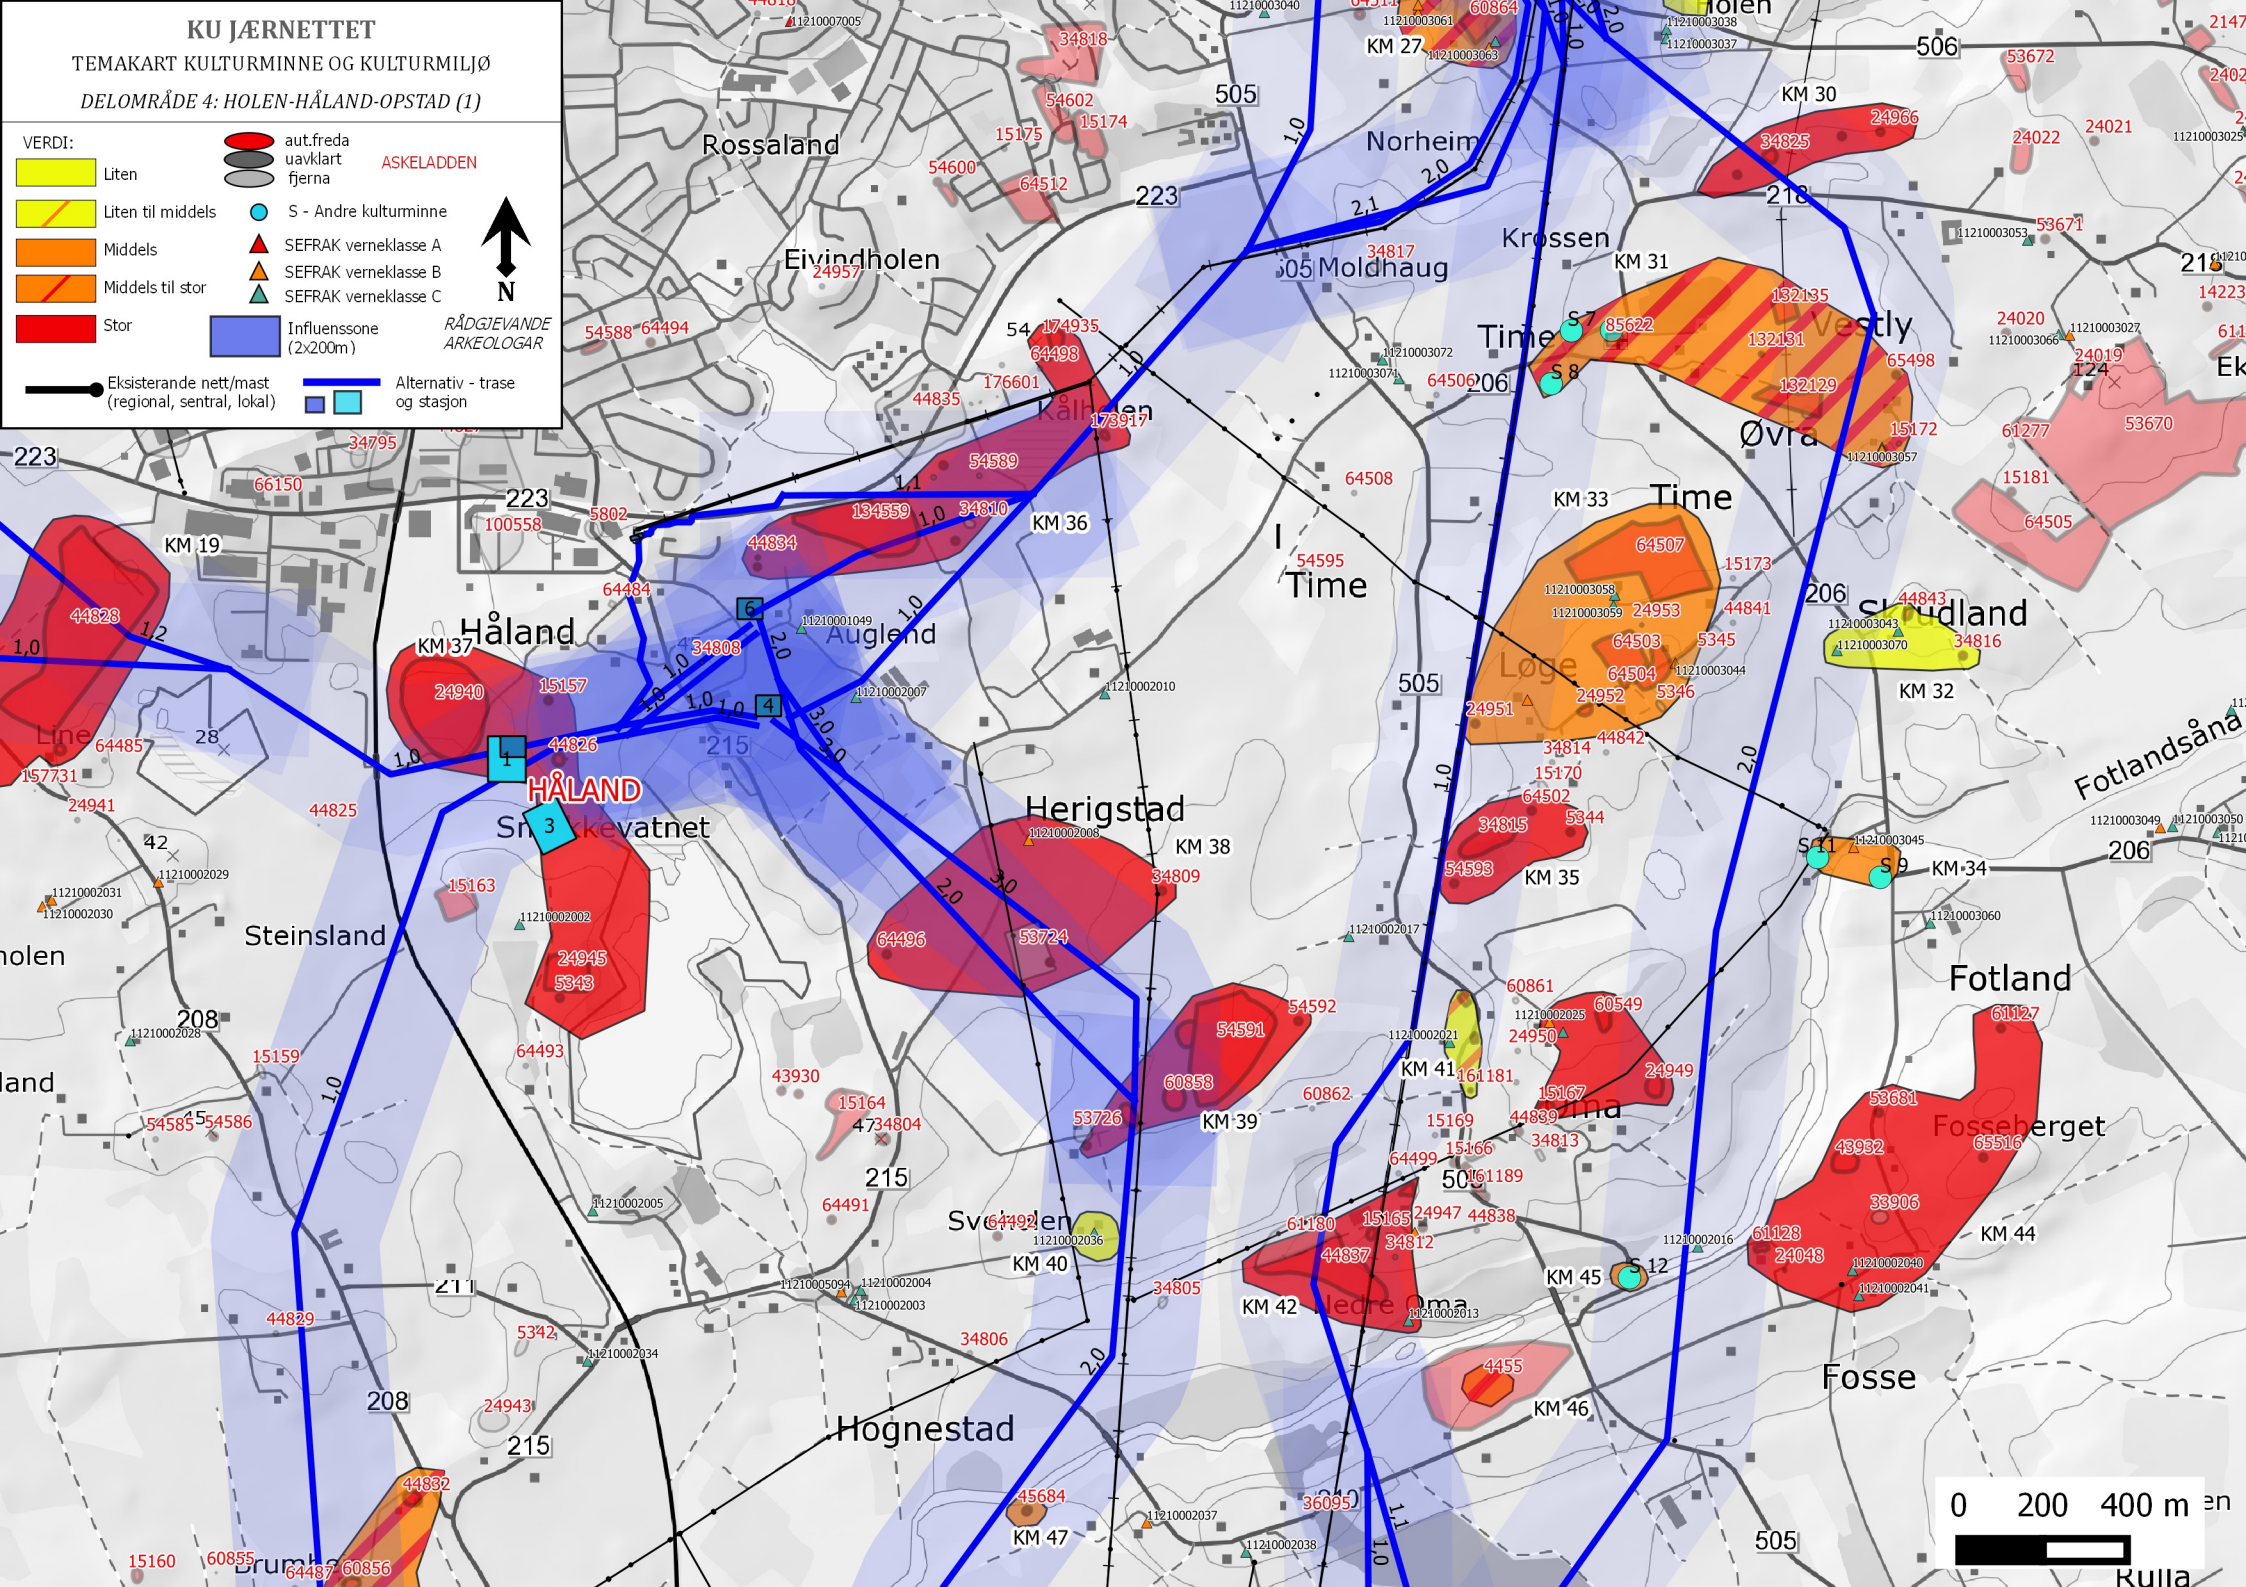

Eksisterende nett/mast (regional, sentral, lokal)

Alternativ - trase og stasjon

RÅDGJEVANDE ARKEOLOGAR

KU JÆRNETTET

TEMAKART KULTURMINNE OG KULTURMILJØ

DELOMRÅDE 3: VAGLE-HOLEN (2)

VERDI:

	Liten		aut.freda uavklart fjerna	ASKELOADDEN
	Liten til middels		S - Andre kulturminne	
	Middels		SEFRAK verneklasse A	
	Middels til stor		SEFRAK verneklasse B	
	Stor		SEFRAK verneklasse C	
	Ekstisterende nett/mast (regional, sentral, lokal)		Influenssone (2x200m)	RÅDGJEVANDE ARKEOLOGAR
	Alternativ - trase og stasjon			

	SEFRAK verneklasse A
	SEFRAK verneklasse B
	SEFRAK verneklasse C

RÅDGJEVANDE ARKEOLOGAR

	Influenssone (2x200m)
--	-----------------------

Alternativ - trase og stasjon

	Alternativ - trase
	stasjon

Eksisterende nett/mast (regional, sentral, lokal)

	Eksisterende nett/mast (regional, sentral, lokal)
--	---

Other symbols:

-
-

KU JÆRNETTET

TEMAKART KULTURMINNE OG KULTURMILJØ
 DELOMRÅDE 4: HOLEN-HÅLAND-OPSTAD (2)

VERDI:		aut.freda		ASKELADDEN
		uavklart		
		fjerna		
				S - Andre kulturminne
				SEFRAK verneklasse A
				SEFRAK verneklasse B
				SEFRAK verneklasse C
		Influensone (2x200m)		
		Eksisterende nett/mast (regional, sentral, lokal)		Alternativ - trase og stasjon