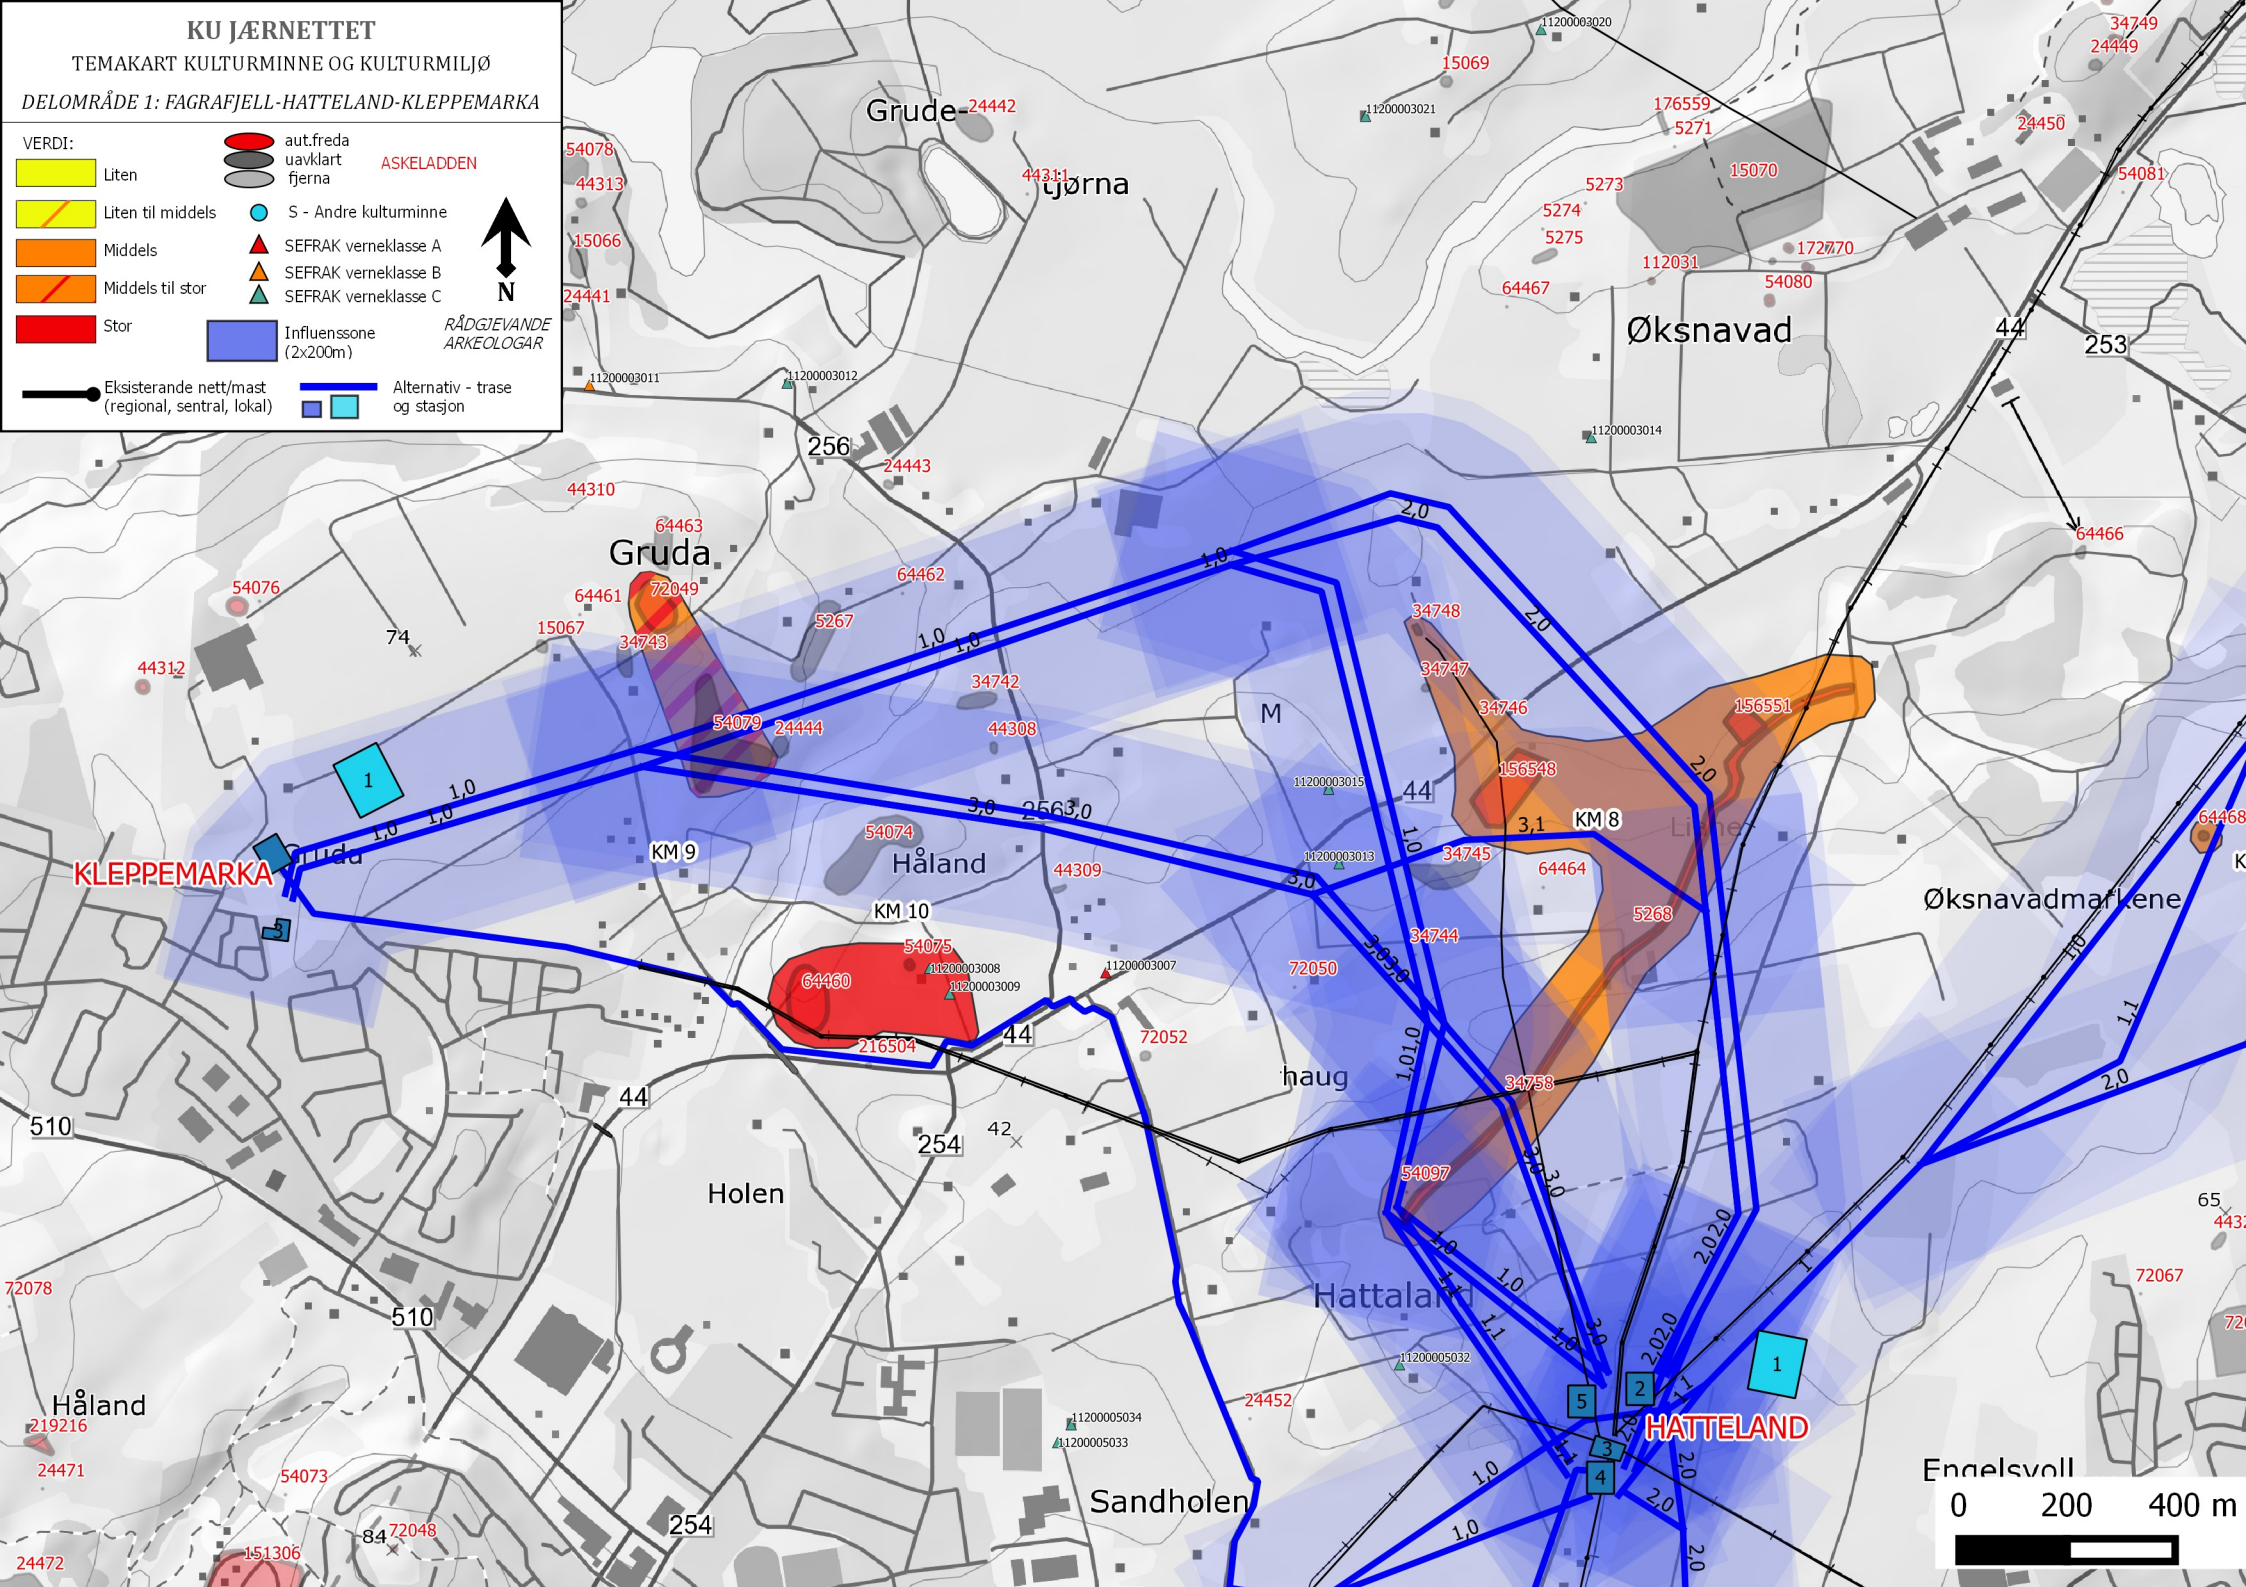

↑ N

RÅDGJEVANDE ARKEOLOGAR

KU JÆRNETTET

TEMAKART KULTURMINNE OG KULTURMILJØ

DELOMRÅDE 1: FAGRAFJELL-HATTELAND-KLEPPEMARKA

VERDI:

	Liten		aut.freda		ASKELOADDEN
	Liten til middels		uavklart		SEFRAK verneklasse A
	Middels		fjerna		SEFRAK verneklasse B
	Middels til stor				SEFRAK verneklasse C
	Stor				Influenssone (2x200m)

↑ N

RÅDGJEVANDE ARKEOLOGAR

Eksisterende nett/mast (regional, sentral, lokal)

Alternativ - trase og stasjon

KU JÆRNETTET

TEMAKART KULTURMINNE OG KULTURMILJØ
 DELOMRÅDE 2: HATTELAND-TJØTTA-HÅLAND (1)

VERDI:		aut.freda
		uavklart
		fjerna
		S - Andre kulturminne
		SEFRAK verneklasse A
		SEFRAK verneklasse B
		SEFRAK verneklasse C
		Influenssone (2x200m)
		Alternativ - trase og stasjon
		Eksisterende nett/mast (regional, sentral, lokal)

RÅDGJEVANDE ARKEOLOGAR

KU JÆRNETTET

TEMAKART KULTURMINNE OG KULTURMILJØ

DELOMRÅDE 2: HATTELAND-TJØTTA-HÅLAND (2)

VERDI:

	Liten		aut.freda		ASKELOADDEN
	Liten til middels		uavklart		fjerna
	Middels		S - Andre kulturminne		SEFRAK verneklasse A
	Middels til stor		SEFRAK verneklasse B		SEFRAK verneklasse B
	Stor		SEFRAK verneklasse C		SEFRAK verneklasse C
	Influenssone (2x200m)		RÅDGJEVANDE ARKEOLOGAR		
	Eksisterende nett/mast (regional, sentral, lokal)		Alternativ - trase og stasjon		

Eksisterende nett/mast (regional, sentral, lokal)

Alternativ - trase og stasjon

RÅDGJEVANDE ARKEOLOGAR

KU JÆRNETTET

TEMAKART KULTURMINNE OG KULTURMILJØ

DELOMRÅDE 3: VAGLE-HOLEN (2)

VERDI:

	Liten		aut.freda uavklart fjerna	ASKELOADDEN
	Liten til middels		S - Andre kulturminne	
	Middels		SEFRAK verneklasse A	
	Middels til stor		SEFRAK verneklasse B	
	Stor		SEFRAK verneklasse C	
	Ekstisterende nett/mast (regional, sentral, lokal)		Influenssone (2x200m)	RÅDGJEVANDE ARKEOLOGAR
	Alternativ - trase og stasjon			