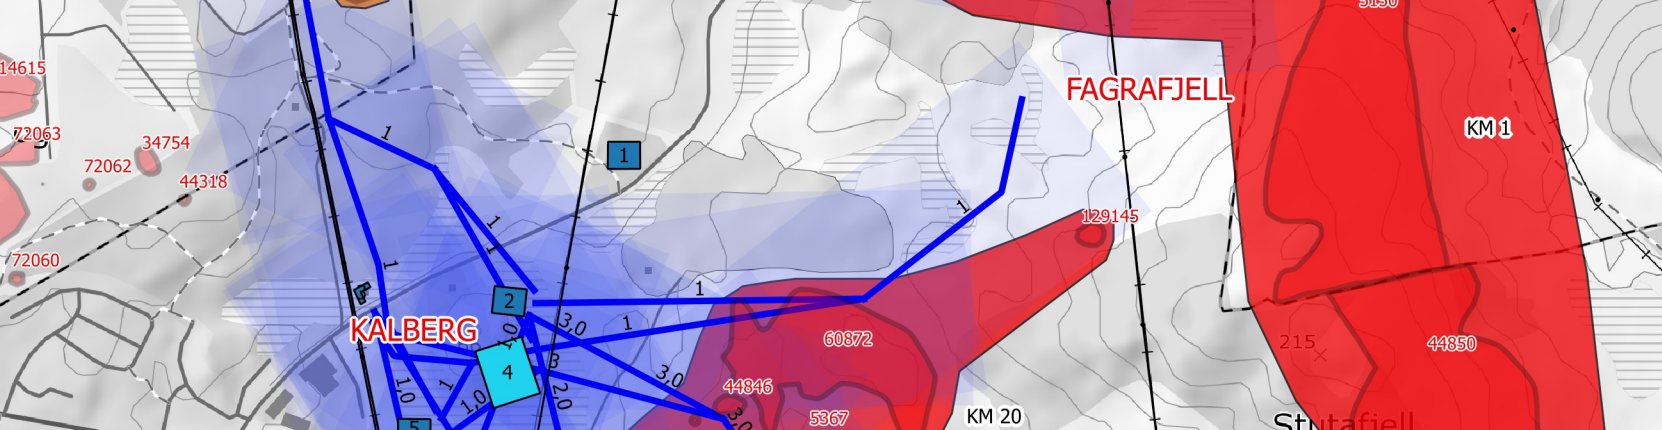

KU JÆRNETTET
TEMAKART KULTURMINNE OG KULTURMILJØ
DELOMRÅDE 1: FAGRAFJELL-HATTELAND-KLEPPEMARKA (1)

VERDI:

	Liten		aut.freda		ASKELADDEN
	Liten til middels		uavklart		S - Andre kulturminne
	Middels		fjerna		SEFRAK verneklasse A
	Middels til stor				SEFRAK verneklasse B
	Stor				SEFRAK verneklasse C
	Influenssone (2x200m)				Alternativ - trase og stasjon

Eksisterande nett/mast (regional, sentral, lokal)

RÅDGJEVANDE ARKEOLOGAR