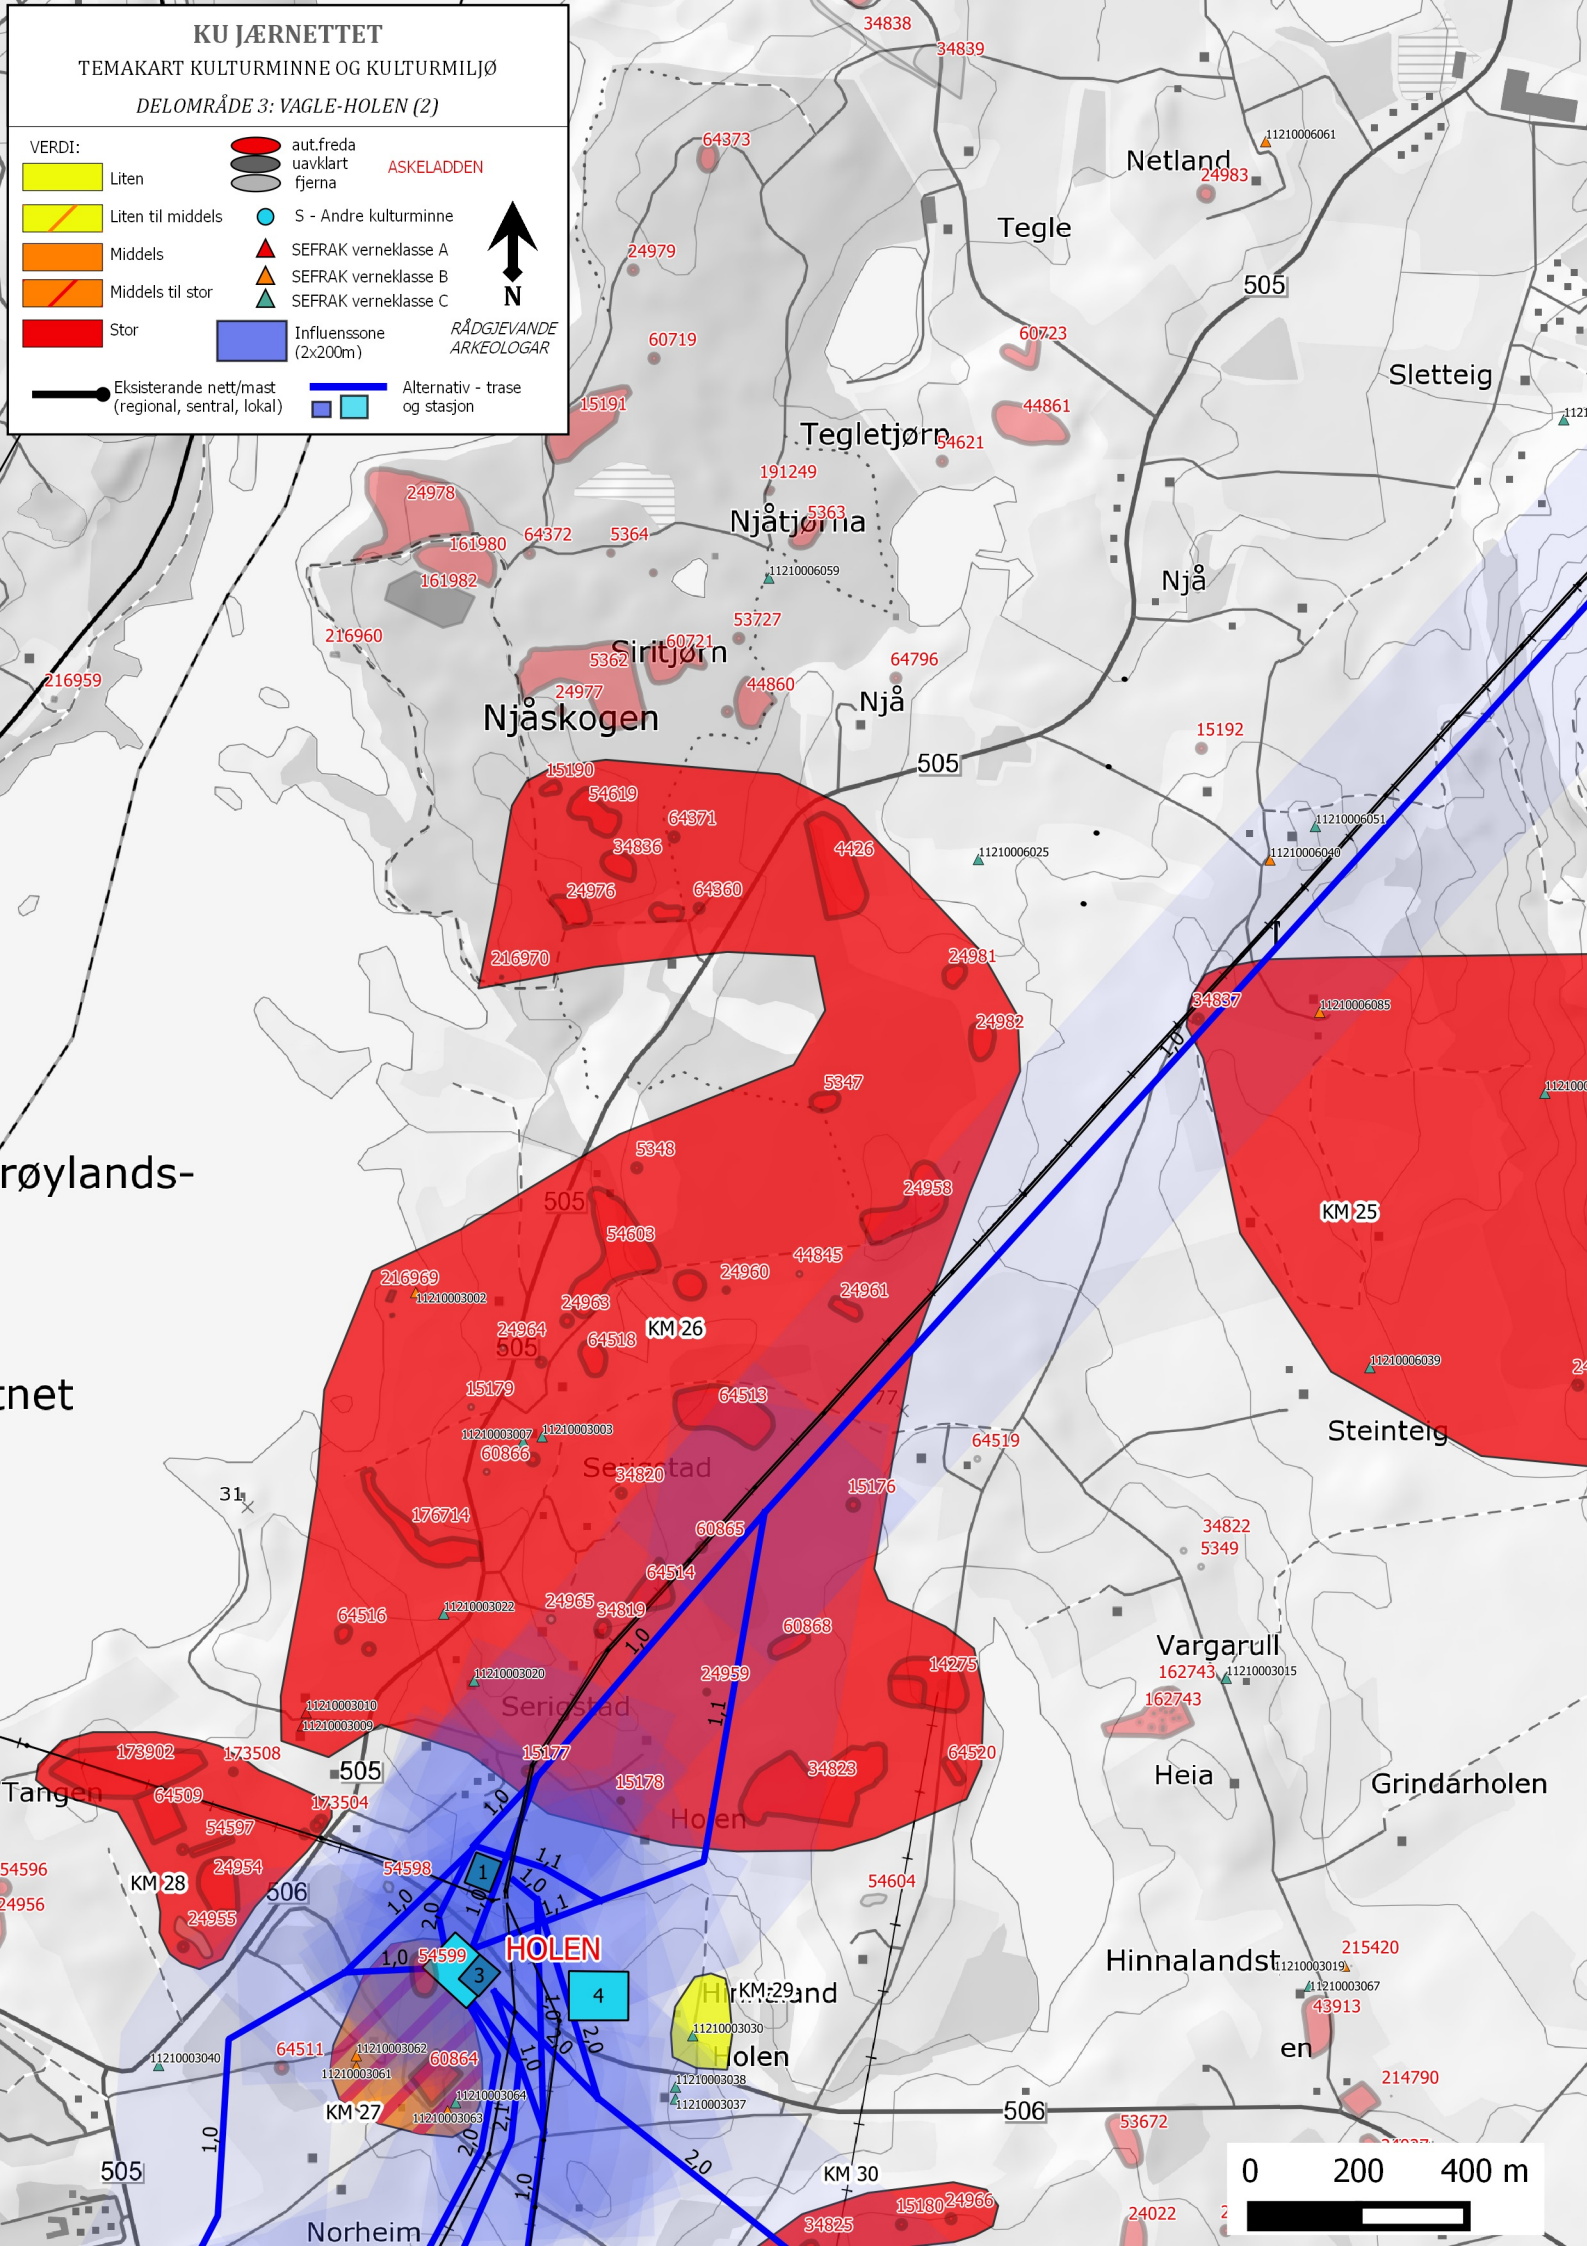

KU JÆRNETTET

TEMAKART KULTURMINNE OG KULTURMILJØ

DELOMRÅDE 3: FAGRAFJELL-KALBERG-HOLEN (1)

VERDI:

	Liten		aut.freda		ASKELADDEN
	Liten til middels		uavklart		SEFRAK verneklasse A
	Middels		fjerna		SEFRAK verneklasse B
	Middels til stor				SEFRAK verneklasse C
	Stor				Influenssone (2x200m)

Eksisterende nett/mast (regional, sentral, lokal)

Alternativ - trase og stasjon

RÅDGJEVANDE ARKEOLOGAR

KU JÆRNETTET

TEMAKART KULTURMINNE OG KULTURMILJØ

DELOMRÅDE 3: VAGLE-HOLEN (2)

VERDI:

	Liten		aut.freda uavklart fjerna	ASKELOADDEN
	Liten til middels		S - Andre kulturminne	
	Middels		SEFRAK verneklasse A	
	Middels til stor		SEFRAK verneklasse B	
	Stor		SEFRAK verneklasse C	
	Ekstisterende nett/mast (regional, sentral, lokal)		Influenssone (2x200m)	RÅDGJEVANDE ARKEOLOGAR
	Alternativ - trase og stasjon			

KU JÆRNETTET

TEMAKART KULTURMINNE OG KULTURMILJØ

DELOMRÅDE 4: HOLEN-HÅLAND-OPSTAD (1)

VERDI:

	Liten
	Liten til middels
	Middels
	Middels til stor
	Stor

ASKELOADEN

	aut.freda
	uavklart
	fjerna

S - Andre kulturminne