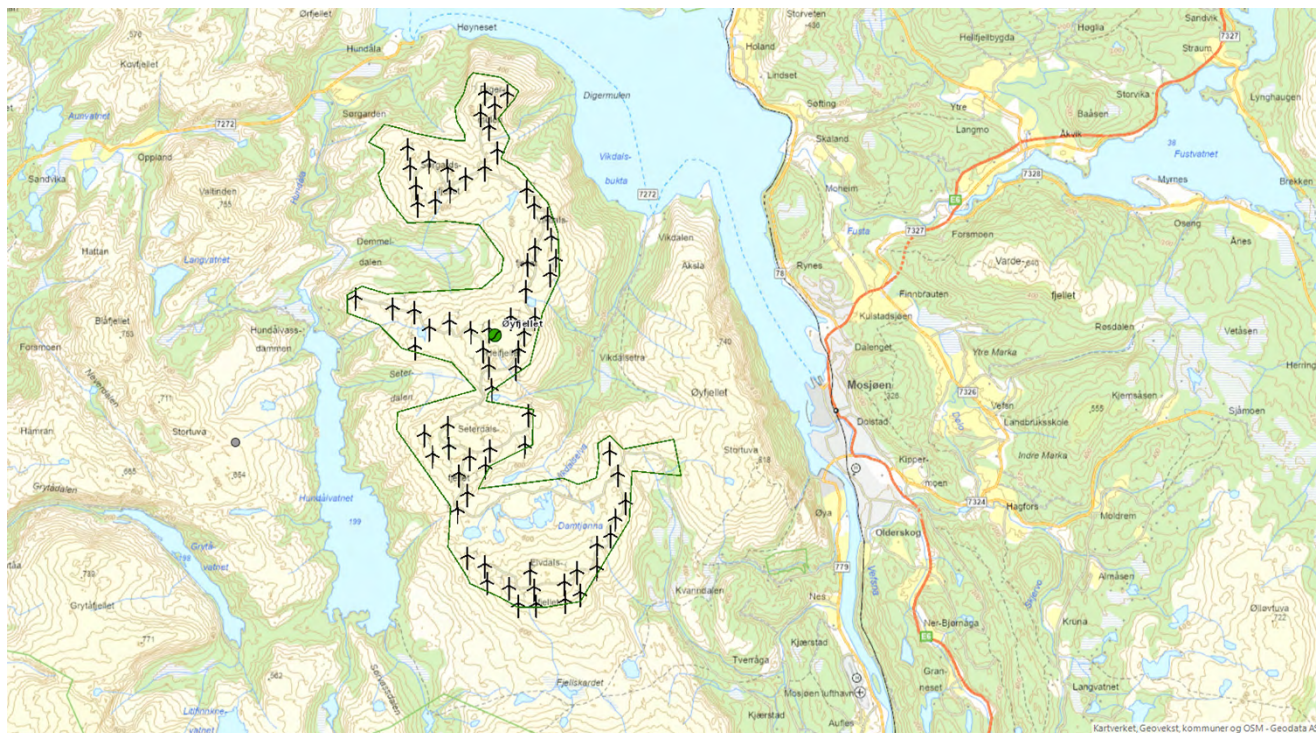

Kart over Øyfjellet vindkraftverk og Jillen-Njaarkes flyttleier og sesongbeiter.

Figur 1. Oversiktskart over Øyfjellet vindkraftverk. Kilde: NVE

Figur 2. Bildet viser Jillen-Njaarkes flytteliner. Kilde: NVE

Figur 3. Kartet viser Jillen-Njaarkes vinterbeiter. Kilde: NIBIO

Figur 4. Kartet viser Jillen-Njaarkes vårbeiter. Kilde: NIBIO

Figur 5. Kartet viser Jillen-Njaarkes sommerbeiter. Kilde: NIBIO

Figur 6. Kartet viser Jillen-Njaarkes høstbeiter. Kilde: NIBIO

Figur 7. Kartet viser Jillen-Njaarkes høst-vinterbeiter. Kilde: NIBIO