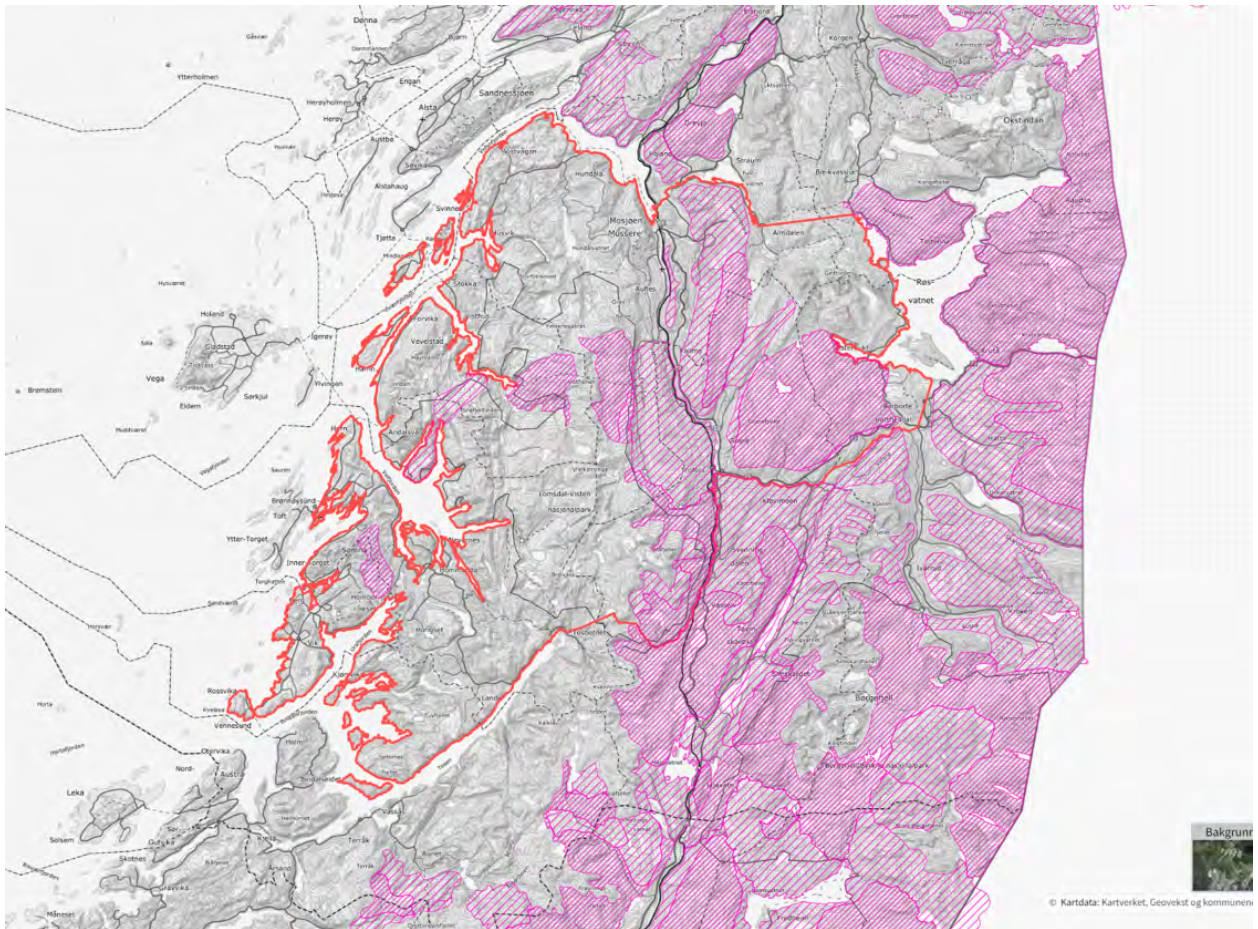

Kart over Øyfjellet vindkraftverk og Jillen-Njaarkes flyttleier og sesongbeiter.

Figur 1. Oversiktskart over Øyfjellet vindkraftverk. Kilde: NVE

Figur 2. Bildet viser Jillen-Njaarkes flytteliner. Kilde: NVE

Figur 3. Kartet viser Jillen-Njaarkes vinterbeiter. Kilde: NIBIO

Figur 4. Kartet viser Jillen-Njaarkes vårbeiter. Kilde: NIBIO

Figur 5. Kartet viser Jillen-Njaarkes sommerbeiter. Kilde: NIBIO

Figur 6. Kartet viser Jillen-Njaarkes høstbeiter. Kilde: NIBIO

Figur 7. Kartet viser Jillen-Njaarkes høst-vinterbeiter. Kilde: NIBIO