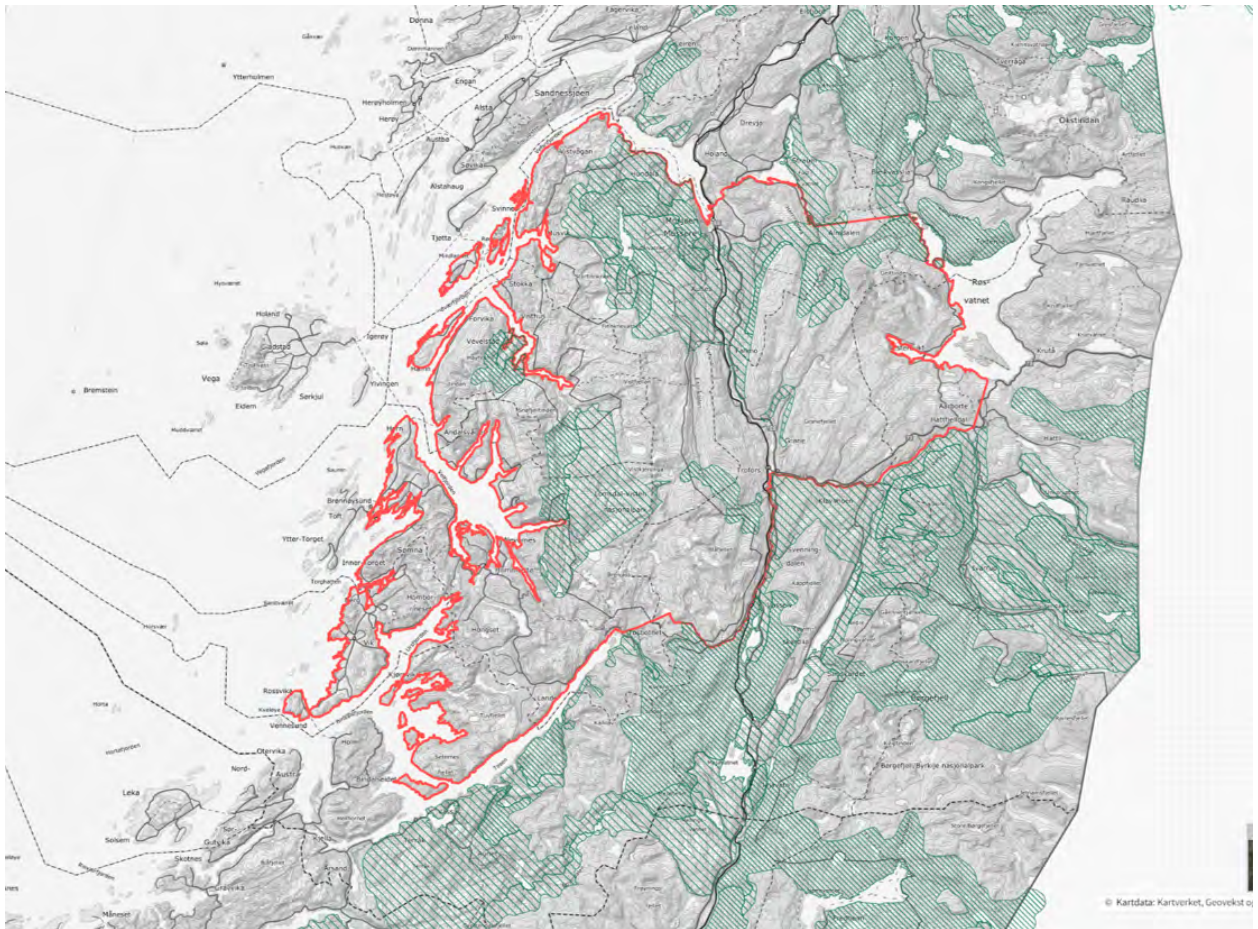

Kart over Øyfjellet vindkraftverk og Jillen-Njaarkes flyttleier og sesongbeiter.

Figur 1. Oversiktskart over Øyfjellet vindkraftverk. Kilde: NVE

Figur 2. Bildet viser Jillen-Njaarkes flytteliner. Kilde: NVE

Figur 3. Kartet viser Jillen-Njaarkes vinterbeiter. Kilde: NIBIO

Figur 4. Kartet viser Jillen-Njaarkes vårbeiter. Kilde: NIBIO

Figur 5. Kartet viser Jillen-Njaarkes sommerbeiter. Kilde: NIBIO

Figur 6. Kartet viser Jillen-Njaarkes høstbeiter. Kilde: NIBIO

Figur 7. Kartet viser Jillen-Njaarkes høst-vinterbeiter. Kilde: NIBIO