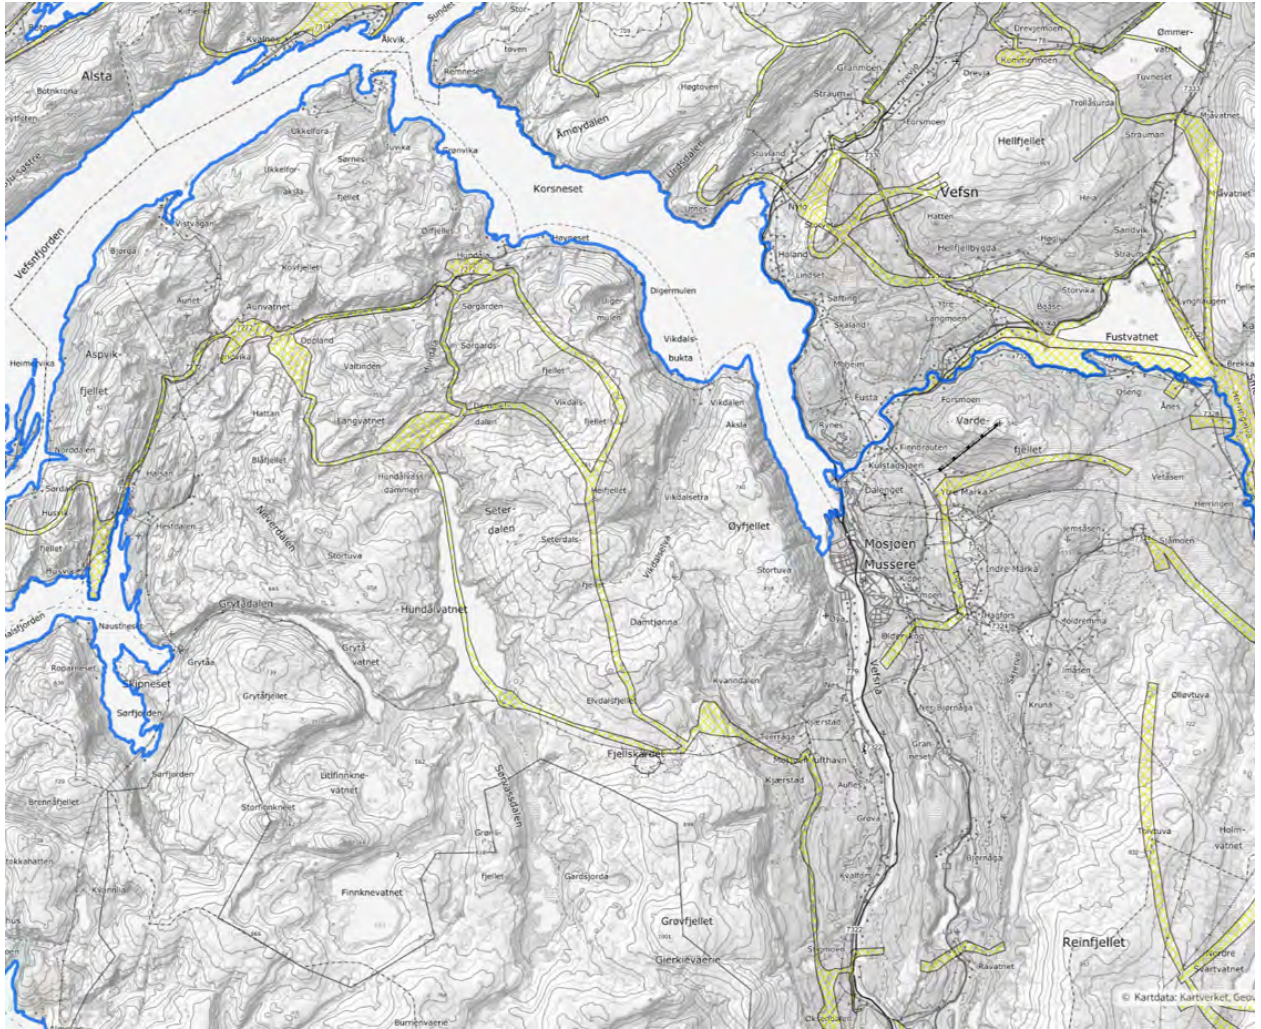

Kart over Øyfjellet vindkraftverk og Jillen-Njaarkes flyttleier og sesongbeiter.

Figur 1. Oversiktskart over Øyfjellet vindkraftverk. Kilde: NVE

Figur 2. Bildet viser Jillen-Njaarkes flytteliner. Kilde: NVE

Figur 3. Kartet viser Jillen-Njaarkes vinterbeiter. Kilde: NIBIO

Figur 4. Kartet viser Jillen-Njaarkes vårbeiter. Kilde: NIBIO

Figur 5. Kartet viser Jillen-Njaarkes sommerbeiter. Kilde: NIBIO

Figur 6. Kartet viser Jillen-Njaarkes høstbeiter. Kilde: NIBIO

Figur 7. Kartet viser Jillen-Njaarkes høst-vinterbeiter. Kilde: NIBIO