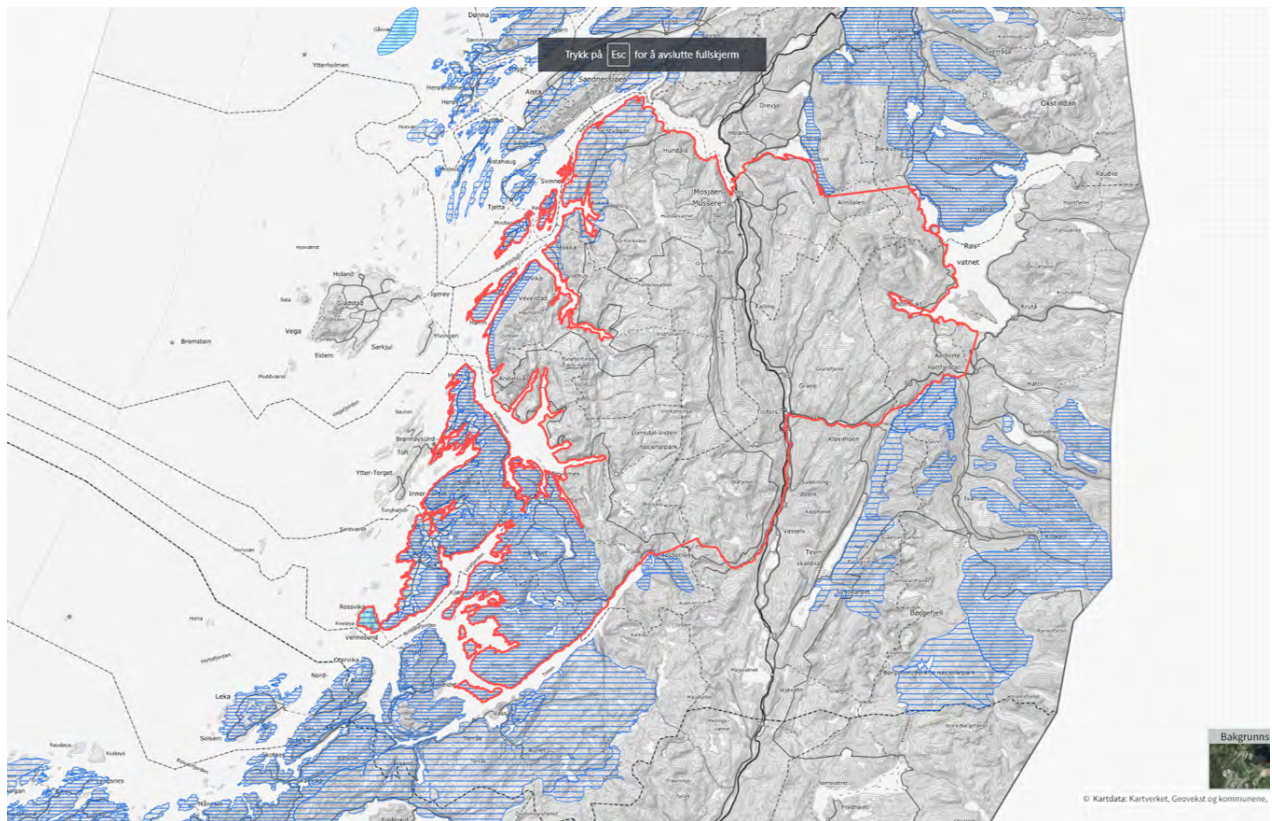

Kart over Øyfjellet vindkraftverk og Jillen-Njaarkes flyttleier og sesongbeiter.

Figur 1. Oversiktskart over Øyfjellet vindkraftverk. Kilde: NVE

Figur 2. Bildet viser Jillen-Njaarkes flytteliner. Kilde: NVE

Figur 3. Kartet viser Jillen-Njaarkes vinterbeiter. Kilde: NIBIO

Figur 4. Kartet viser Jillen-Njaarkes vårbeiter. Kilde: NIBIO

Figur 5. Kartet viser Jillen-Njaarkes sommerbeiter. Kilde: NIBIO

Figur 6. Kartet viser Jillen-Njaarkes høstbeiter. Kilde: NIBIO

Figur 7. Kartet viser Jillen-Njaarkes høst-vinterbeiter. Kilde: NIBIO