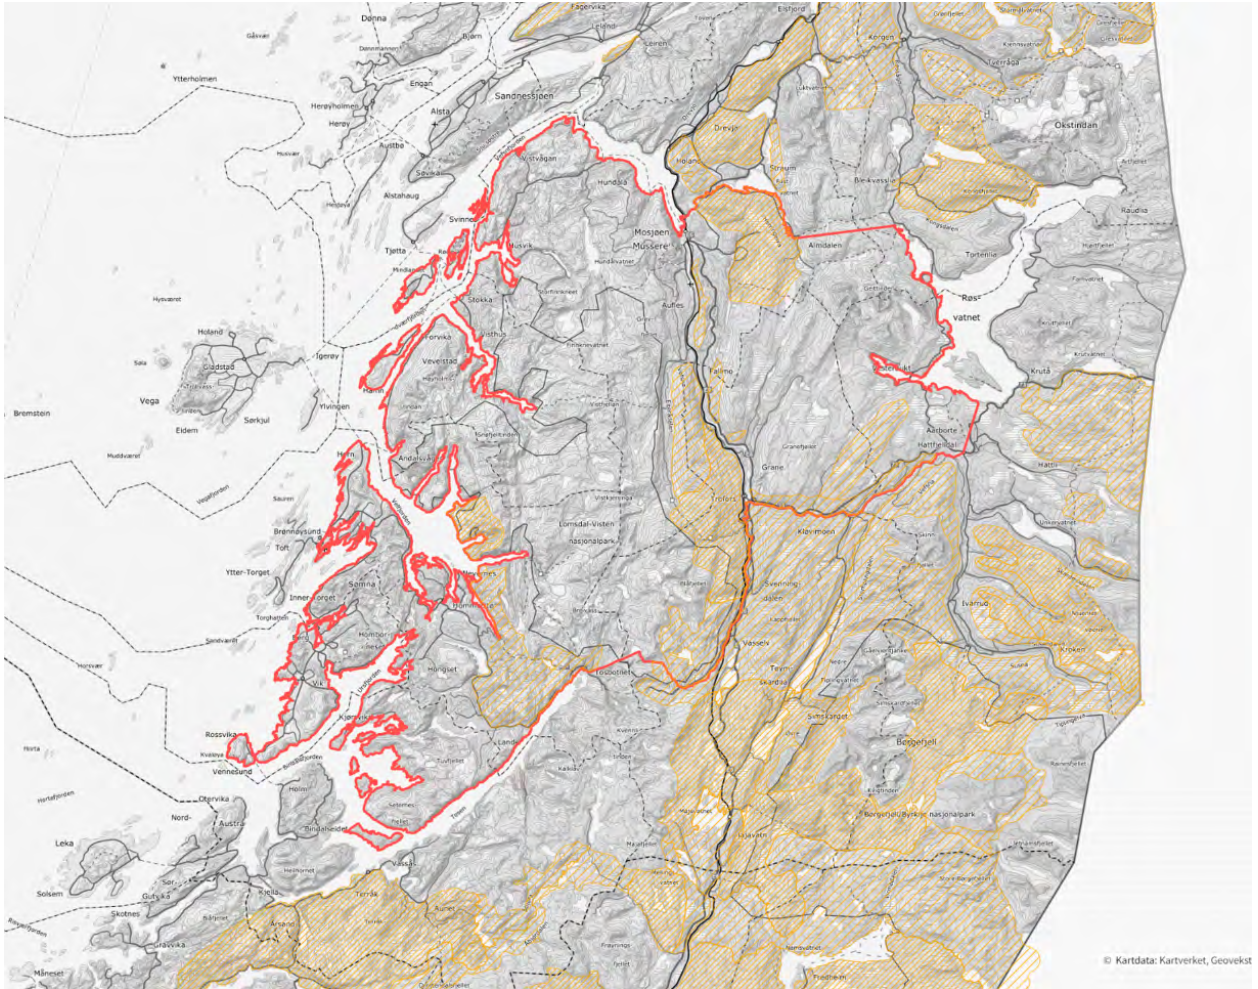

Kart over Øyfjellet vindkraftverk og Jillen-Njaarkes flyttleier og sesongbeiter.

Figur 1. Oversiktskart over Øyfjellet vindkraftverk. Kilde: NVE

Figur 2. Bildet viser Jillen-Njaarkes flytteliner. Kilde: NVE

Figur 3. Kartet viser Jillen-Njaarkes vinterbeiter. Kilde: NIBIO

Figur 4. Kartet viser Jillen-Njaarkes vårbeiter. Kilde: NIBIO

Figur 5. Kartet viser Jillen-Njaarkes sommerbeiter. Kilde: NIBIO

Figur 6. Kartet viser Jillen-Njaarkes høstbeiter. Kilde: NIBIO

Figur 7. Kartet viser Jillen-Njaarkes høst-vinterbeiter. Kilde: NIBIO