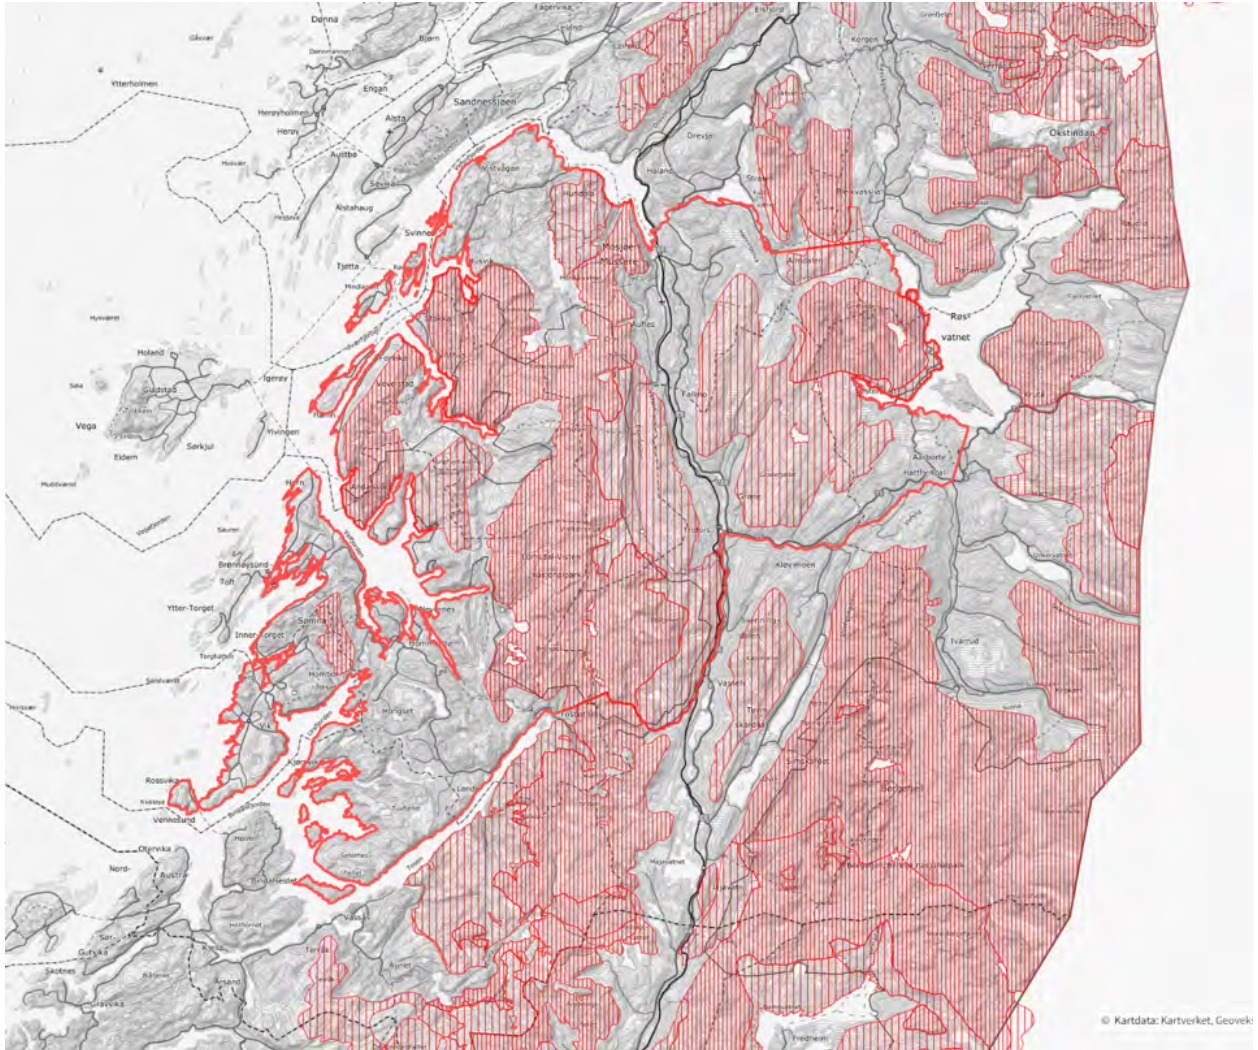

Kart over Øyfjellet vindkraftverk og Jillen-Njaarkes flyttleier og sesongbeiter.

Figur 1. Oversiktskart over Øyfjellet vindkraftverk. Kilde: NVE

Figur 2. Bildet viser Jillen-Njaarkes flytteliner. Kilde: NVE

Figur 3. Kartet viser Jillen-Njaarkes vinterbeiter. Kilde: NIBIO

Figur 4. Kartet viser Jillen-Njaarkes vårbeiter. Kilde: NIBIO

Figur 5. Kartet viser Jillen-Njaarkes sommerbeiter. Kilde: NIBIO

Figur 6. Kartet viser Jillen-Njaarkes høstbeiter. Kilde: NIBIO

Figur 7. Kartet viser Jillen-Njaarkes høst-vinterbeiter. Kilde: NIBIO