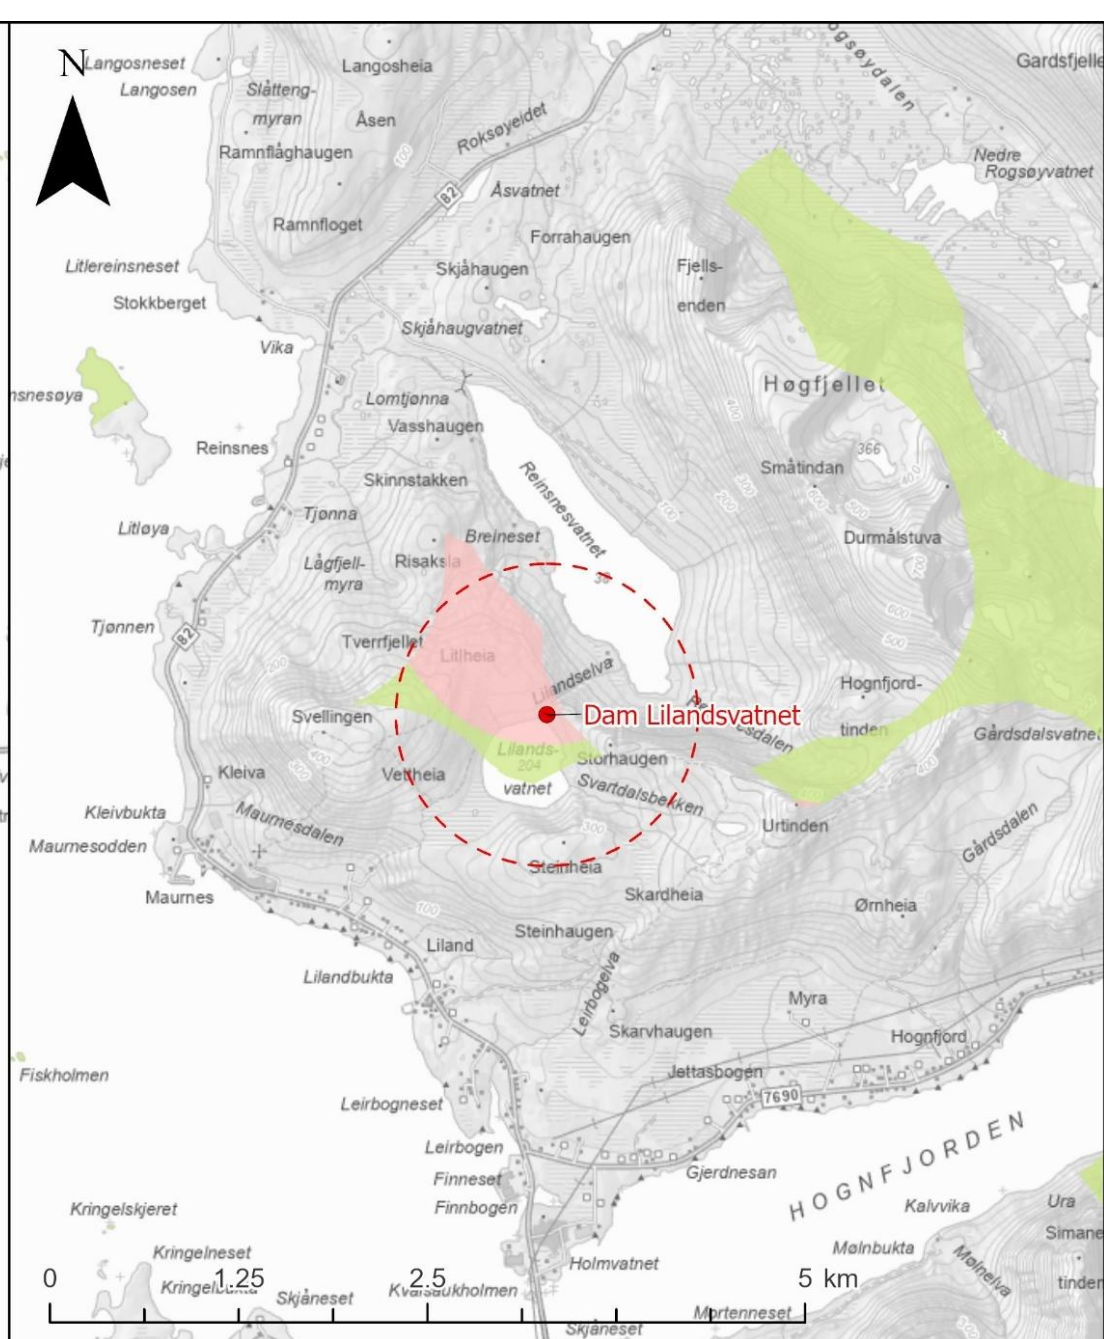

Kart over INON-områder

Kartet viser inngrepsfrie naturområder (også kalt INON-områder) med status pr. 2023 ved Stovvatnet og Lilandsvatnet. Planlagte dammer med 1 km buffersone er avmerket.

Tegnforklaring

- Dam - 1 km buffersone
- Status INON-soner 2023
- 1 - 3 km fra inngrep (sone 2)
- Reduksjon av sone 2

Oppdragsgiver: Sortland kommune
 Oppdragsnr.: 647188-01
 Utarbeidet av: HMK
 Format: A4
 Målestokk: 1:50 000