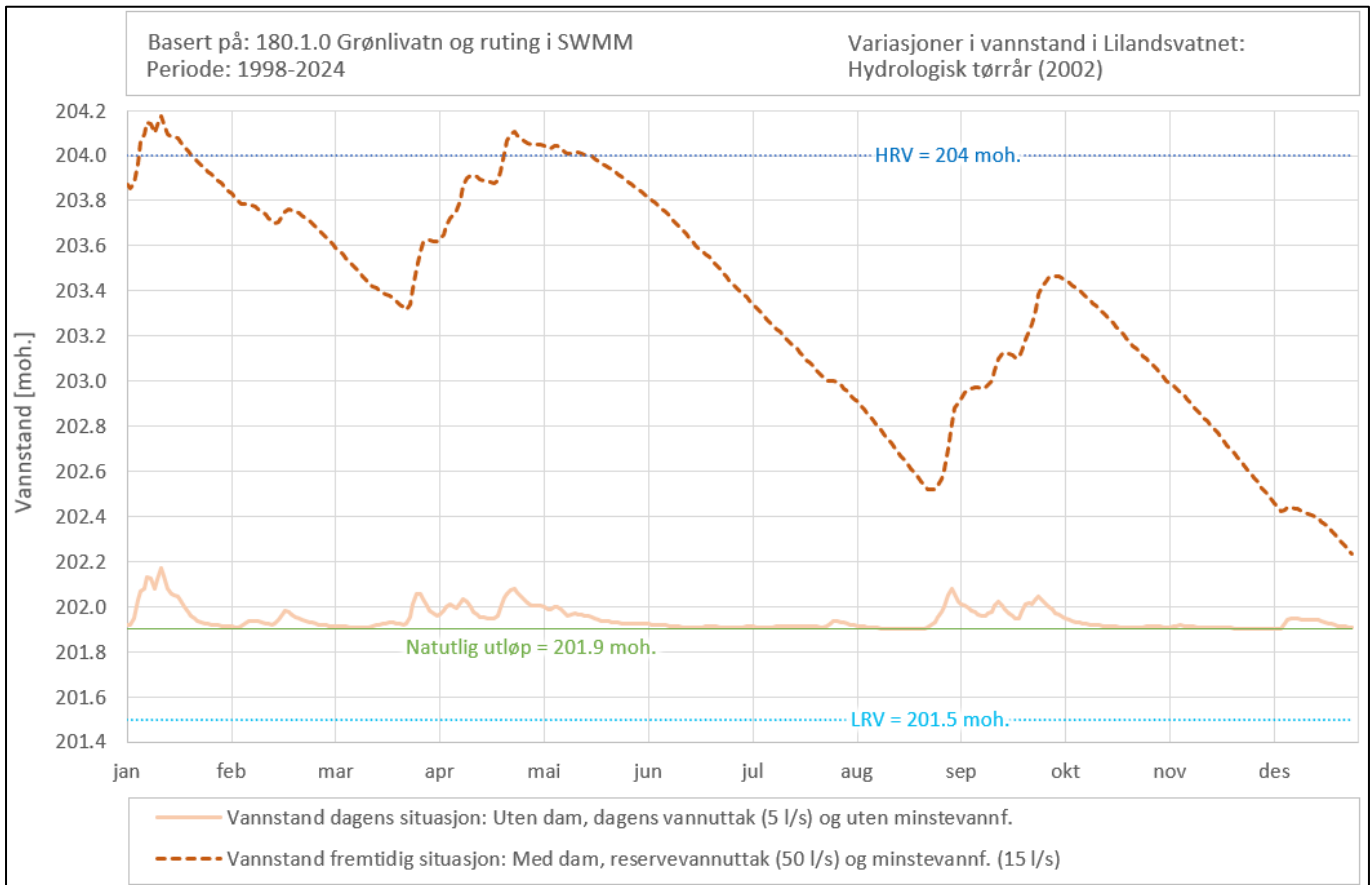

Hydrologiske kurver - Storvatnet

Hydrologiske kurver - Storvatnet

Hydrologiske kurver - Storvatnet

Hydrologiske kurver - Storvatnet

Hydrologiske kurver - Storvatnet

Hydrologiske kurver - Lilandsvatnet

Hydrologiske kurver - Lilandsvatnet

Hydrologiske kurver - Lilandsvatnet

Hydrologiske kurver - Lilandsvatnet

Hydrologiske kurver - Lilandsvatnet