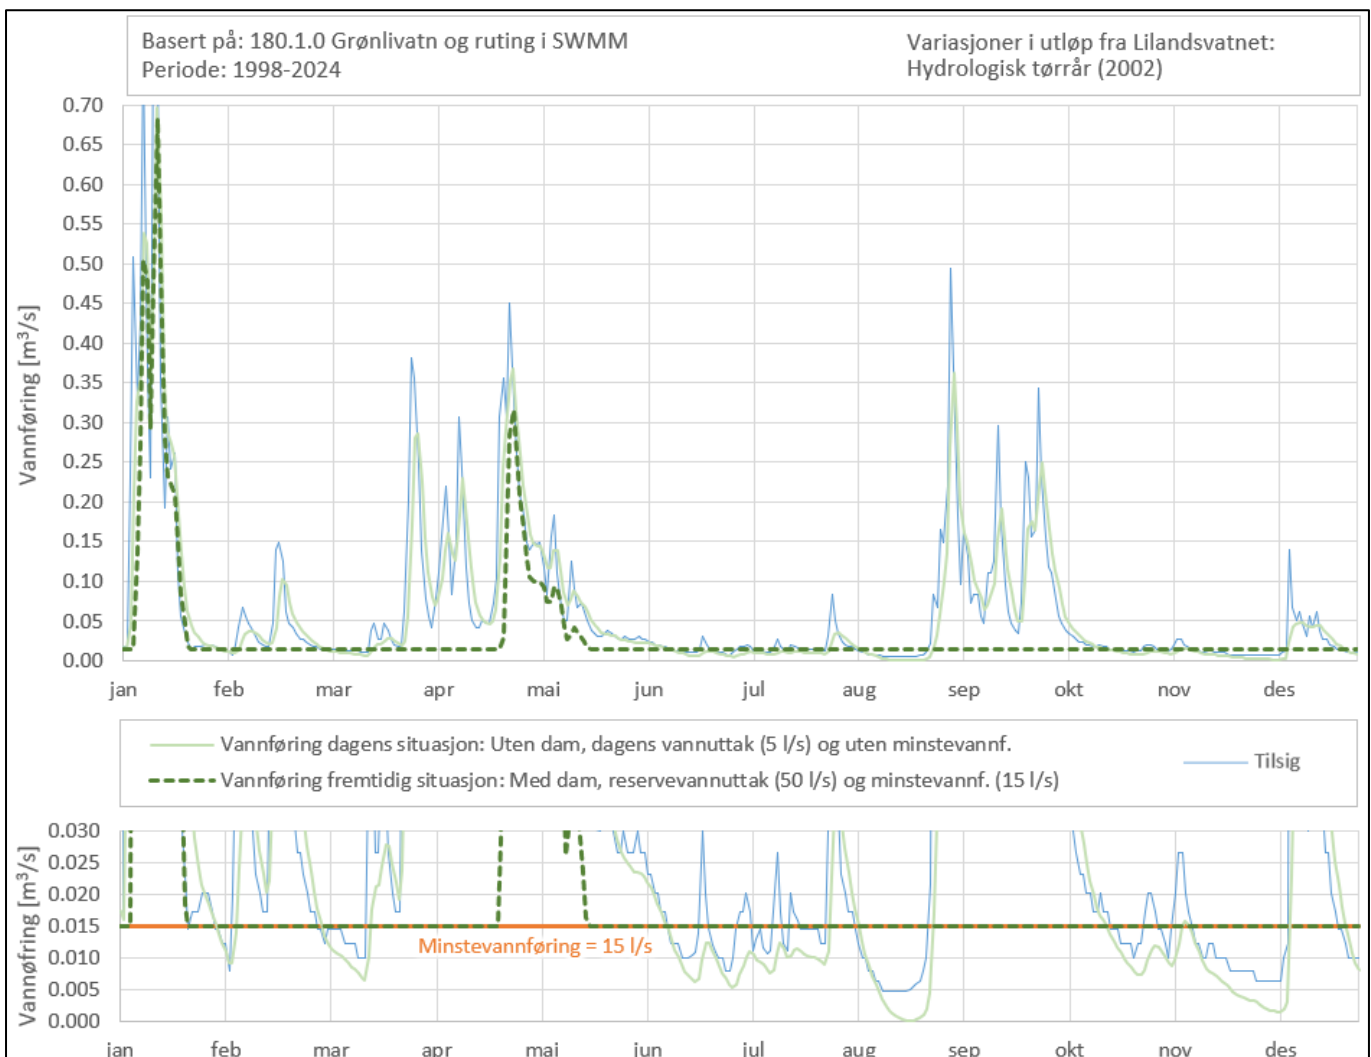

Hydrologiske kurver - Storvatnet

Hydrologiske kurver - Storvatnet

Hydrologiske kurver - Storvatnet

Hydrologiske kurver - Storvatnet

Hydrologiske kurver - Storvatnet

Hydrologiske kurver - Lilandsvatnet

Hydrologiske kurver - Lilandsvatnet

Hydrologiske kurver - Lilandsvatnet

Hydrologiske kurver - Lilandsvatnet

Hydrologiske kurver - Lilandsvatnet