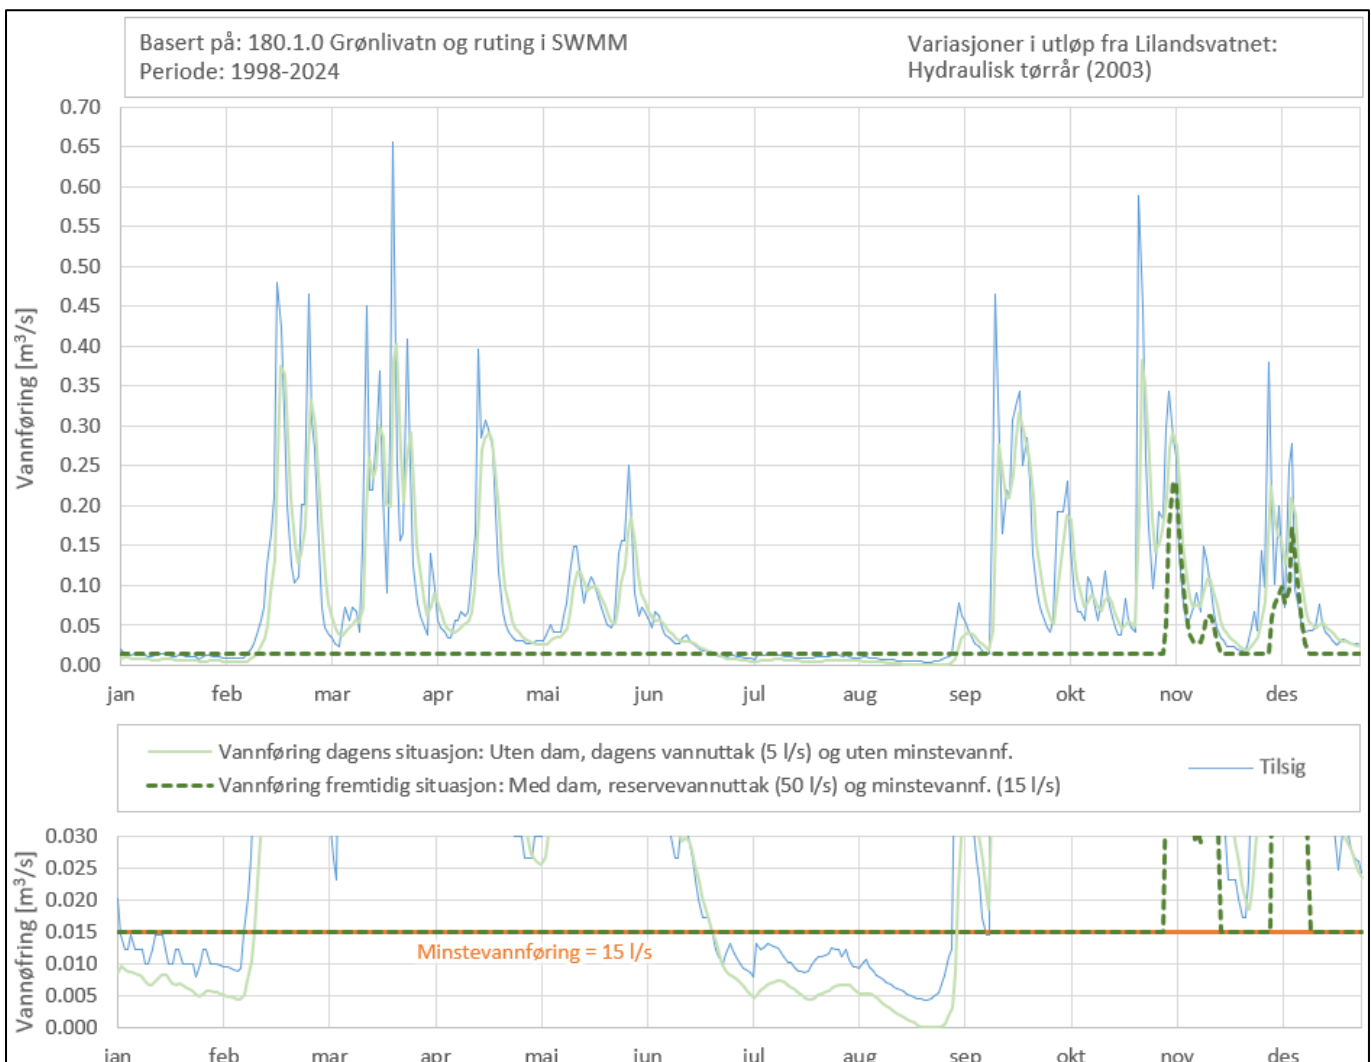

Hydrologiske kurver - Storvatnet

Hydrologiske kurver - Storvatnet

Hydrologiske kurver - Storvatnet

Hydrologiske kurver - Storvatnet

Hydrologiske kurver - Storvatnet

Hydrologiske kurver - Lilandsvatnet

Hydrologiske kurver - Lilandsvatnet

Hydrologiske kurver - Lilandsvatnet

Hydrologiske kurver - Lilandsvatnet

Hydrologiske kurver - Lilandsvatnet