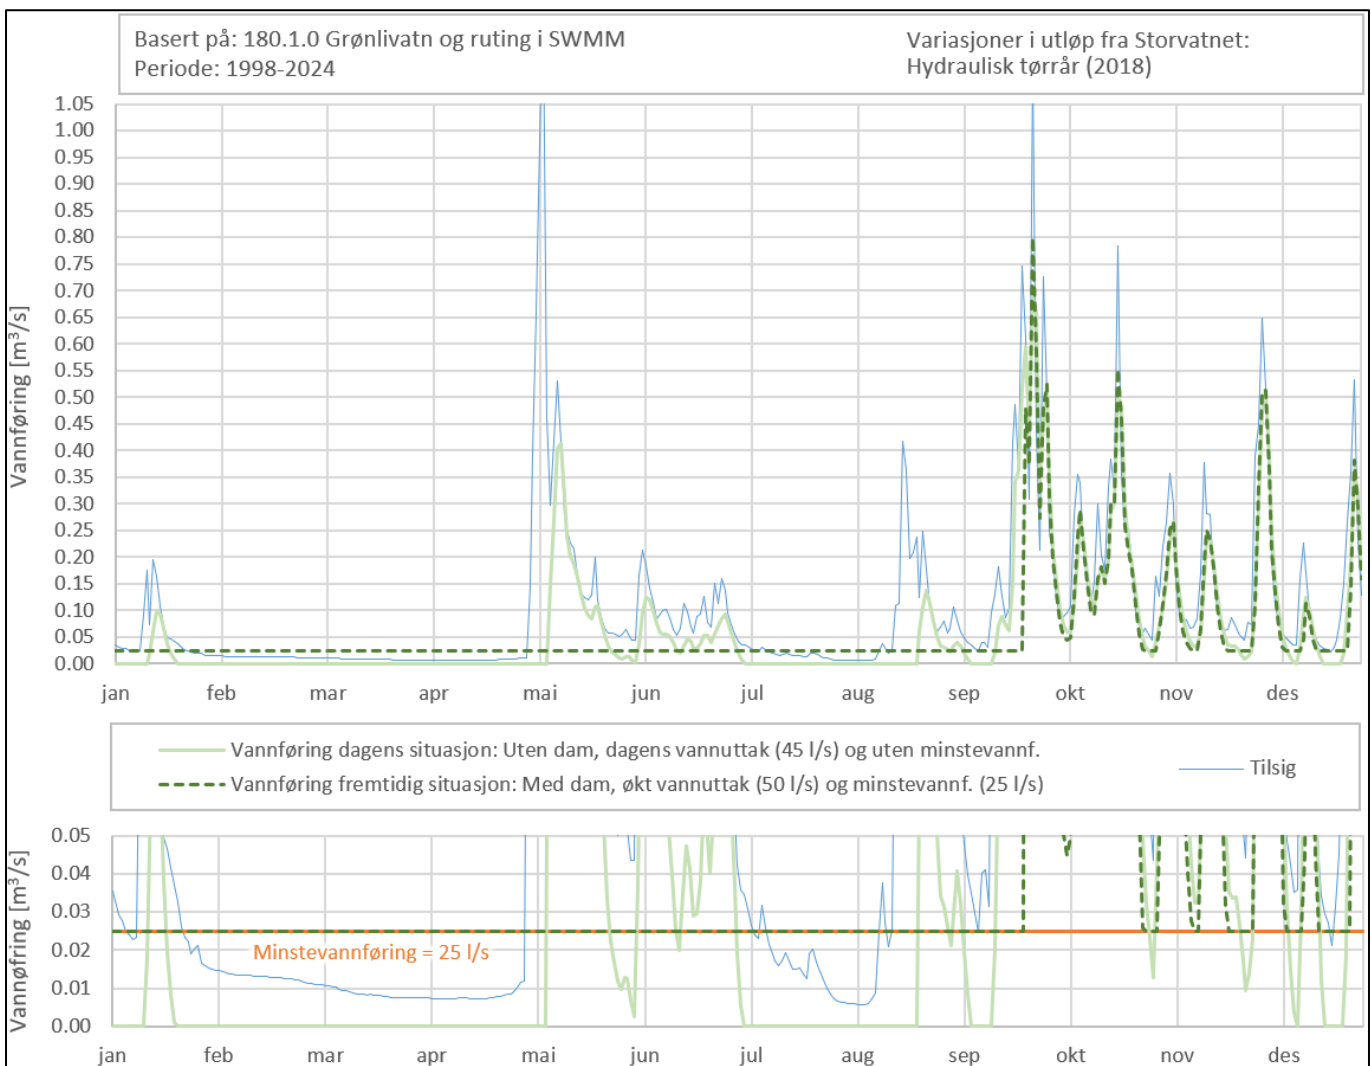

Hydrologiske kurver - Storvatnet

Hydrologiske kurver - Storvatnet

Hydrologiske kurver - Storvatnet

Hydrologiske kurver - Storvatnet

Hydrologiske kurver - Storvatnet

Hydrologiske kurver - Lilandsvatnet

Hydrologiske kurver - Lilandsvatnet

Hydrologiske kurver - Lilandsvatnet

Hydrologiske kurver - Lilandsvatnet

Hydrologiske kurver - Lilandsvatnet