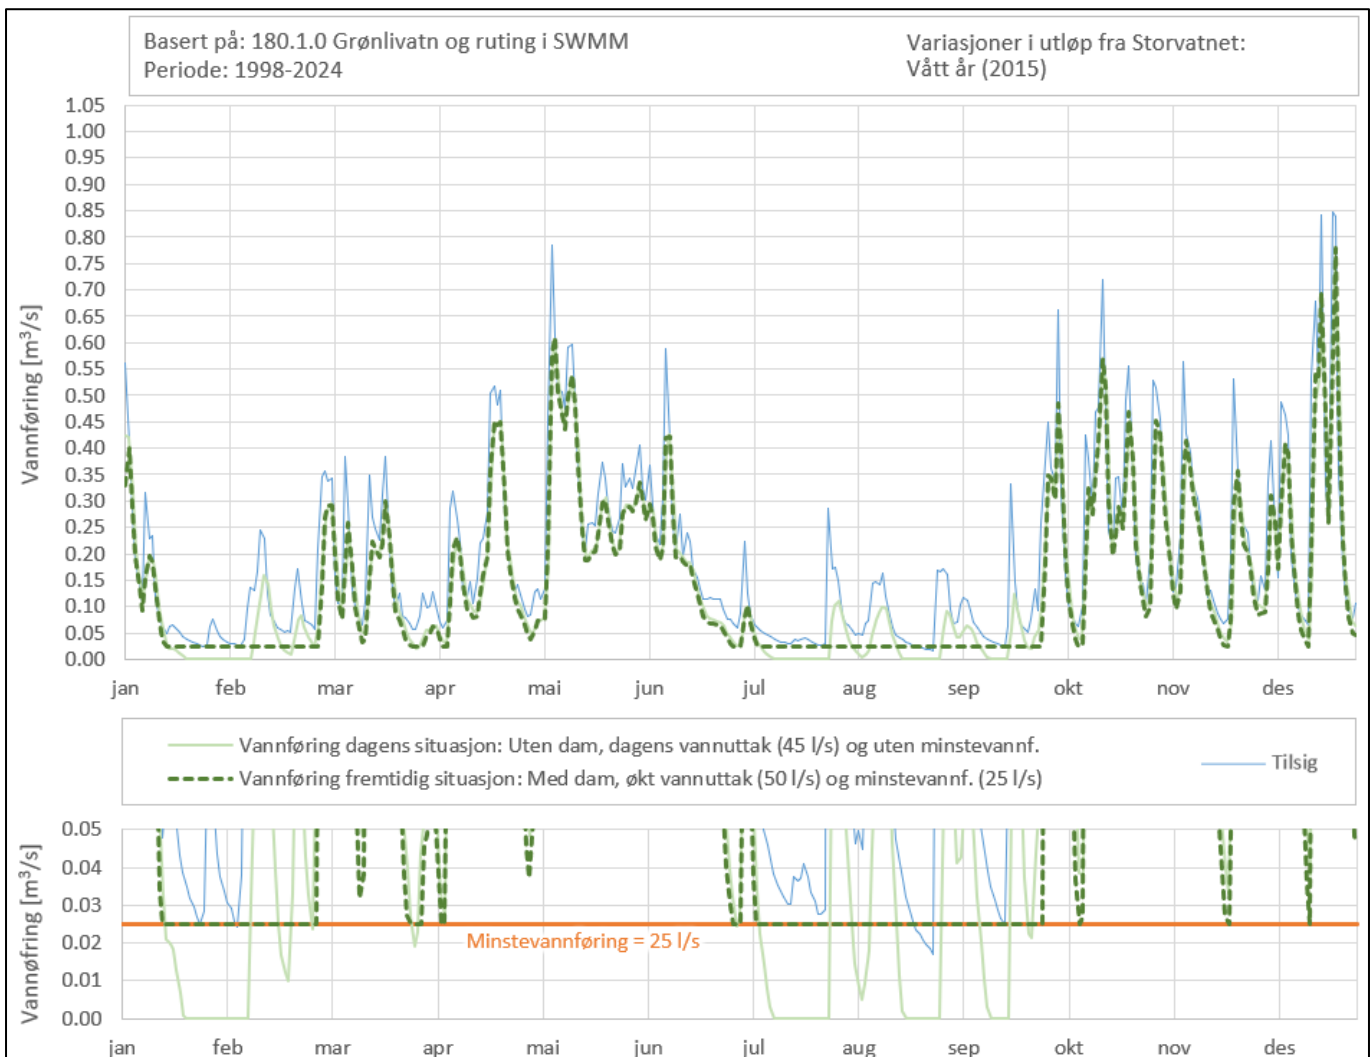

Hydrologiske kurver - Storvatnet

Hydrologiske kurver - Storvatnet

Hydrologiske kurver - Storvatnet

Hydrologiske kurver - Storvatnet

Hydrologiske kurver - Storvatnet

Hydrologiske kurver - Lilandsvatnet

Hydrologiske kurver - Lilandsvatnet

Hydrologiske kurver - Lilandsvatnet

Hydrologiske kurver - Lilandsvatnet

Hydrologiske kurver - Lilandsvatnet