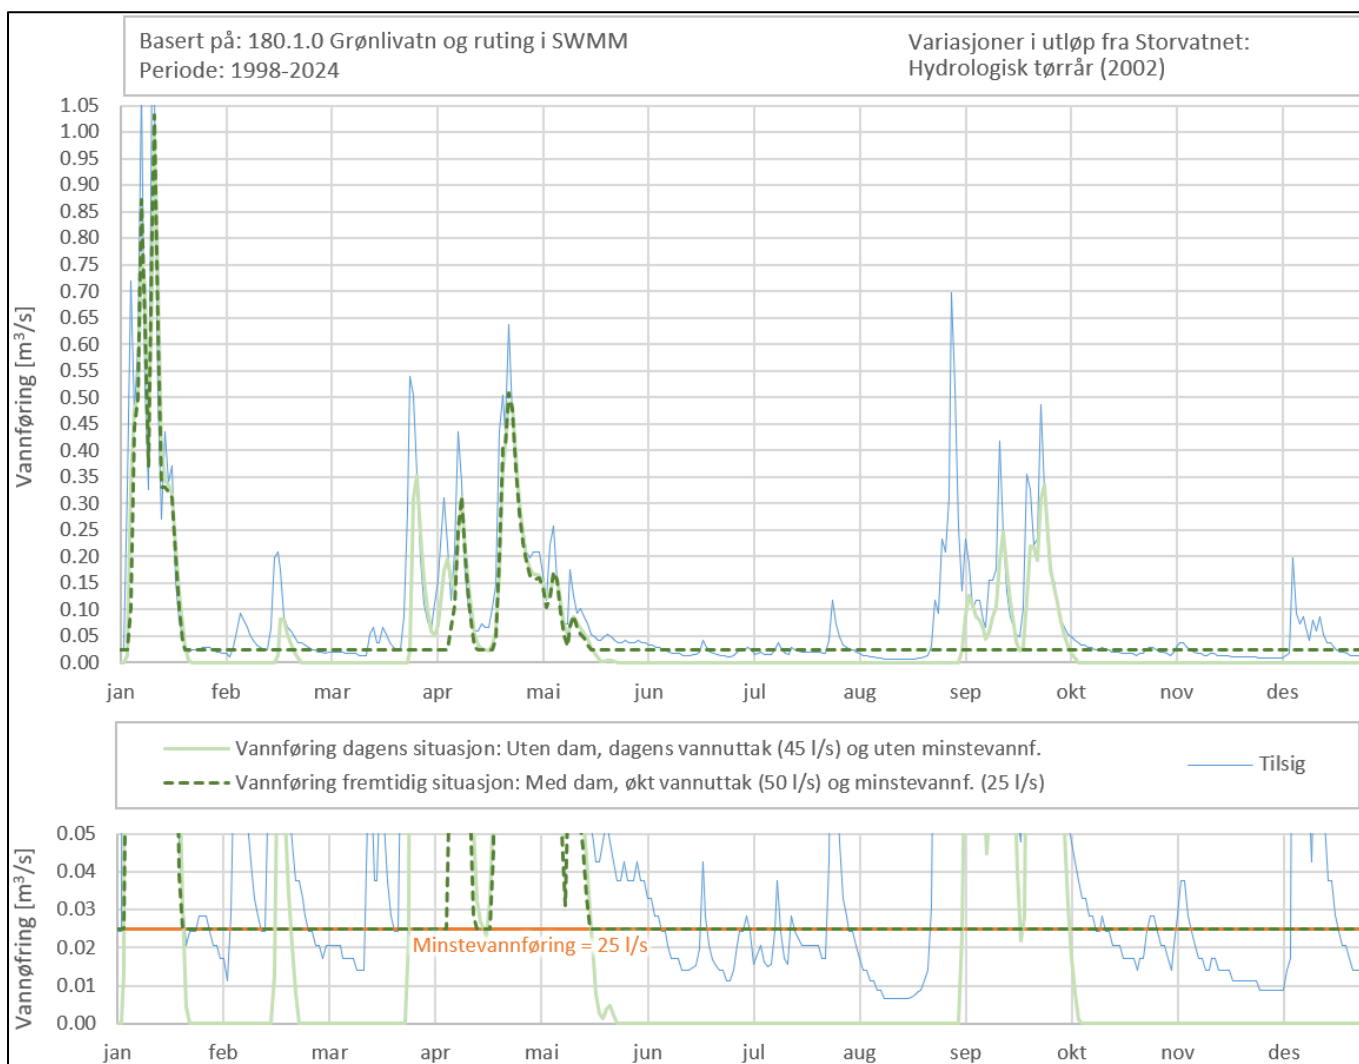

Hydrologiske kurver - Storvatnet

Hydrologiske kurver - Storvatnet

Hydrologiske kurver - Storvatnet

Hydrologiske kurver - Storvatnet

Hydrologiske kurver - Storvatnet

Hydrologiske kurver - Lilandsvatnet

Hydrologiske kurver - Lilandsvatnet

Hydrologiske kurver - Lilandsvatnet

Hydrologiske kurver - Lilandsvatnet

Hydrologiske kurver - Lilandsvatnet