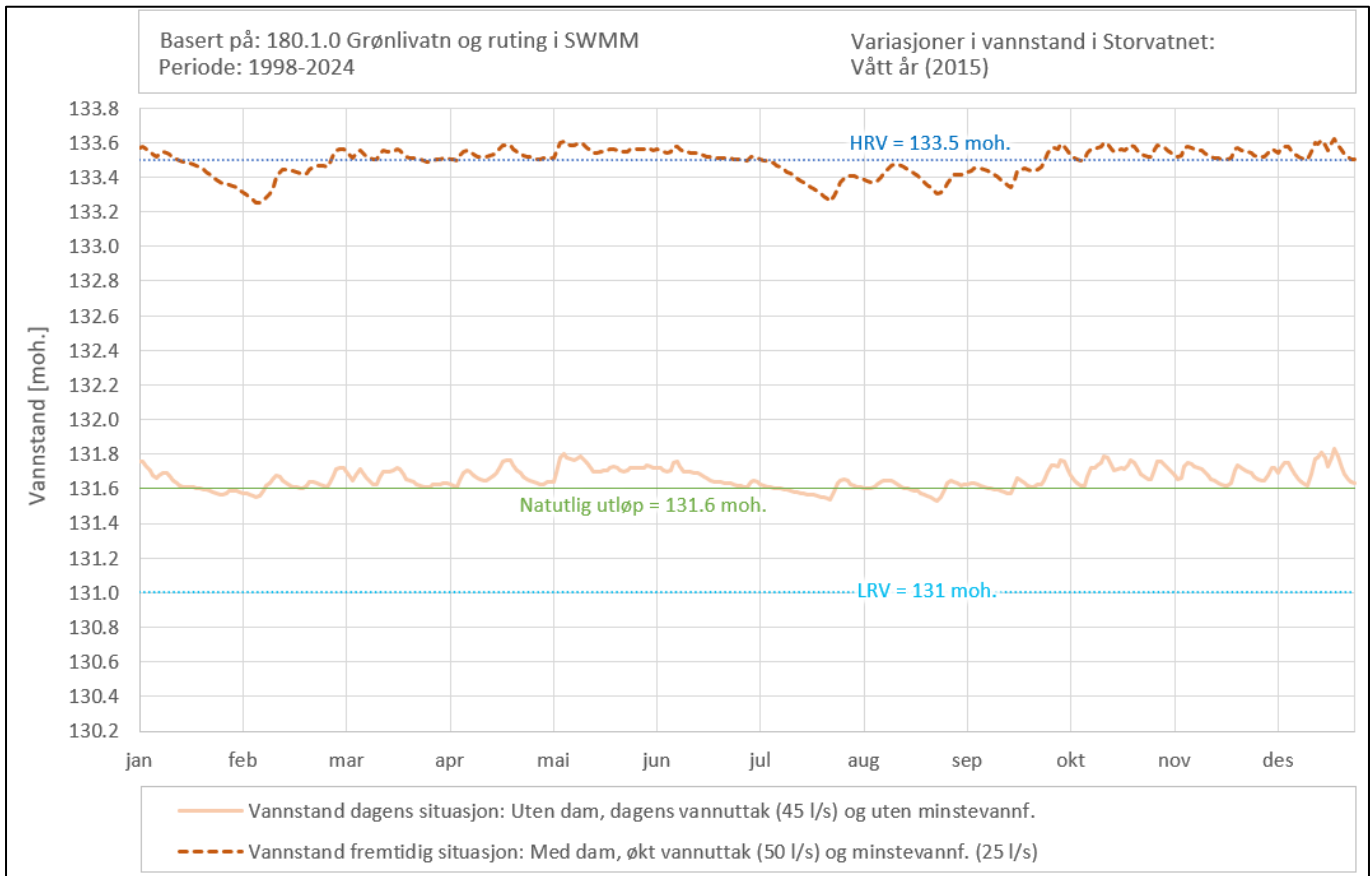

Hydrologiske kurver - Storvatnet

Hydrologiske kurver - Storvatnet

Hydrologiske kurver - Storvatnet

Hydrologiske kurver - Storvatnet

Hydrologiske kurver - Storvatnet

Hydrologiske kurver - Lilandsvatnet

Hydrologiske kurver - Lilandsvatnet

Hydrologiske kurver - Lilandsvatnet

Hydrologiske kurver - Lilandsvatnet

Hydrologiske kurver - Lilandsvatnet