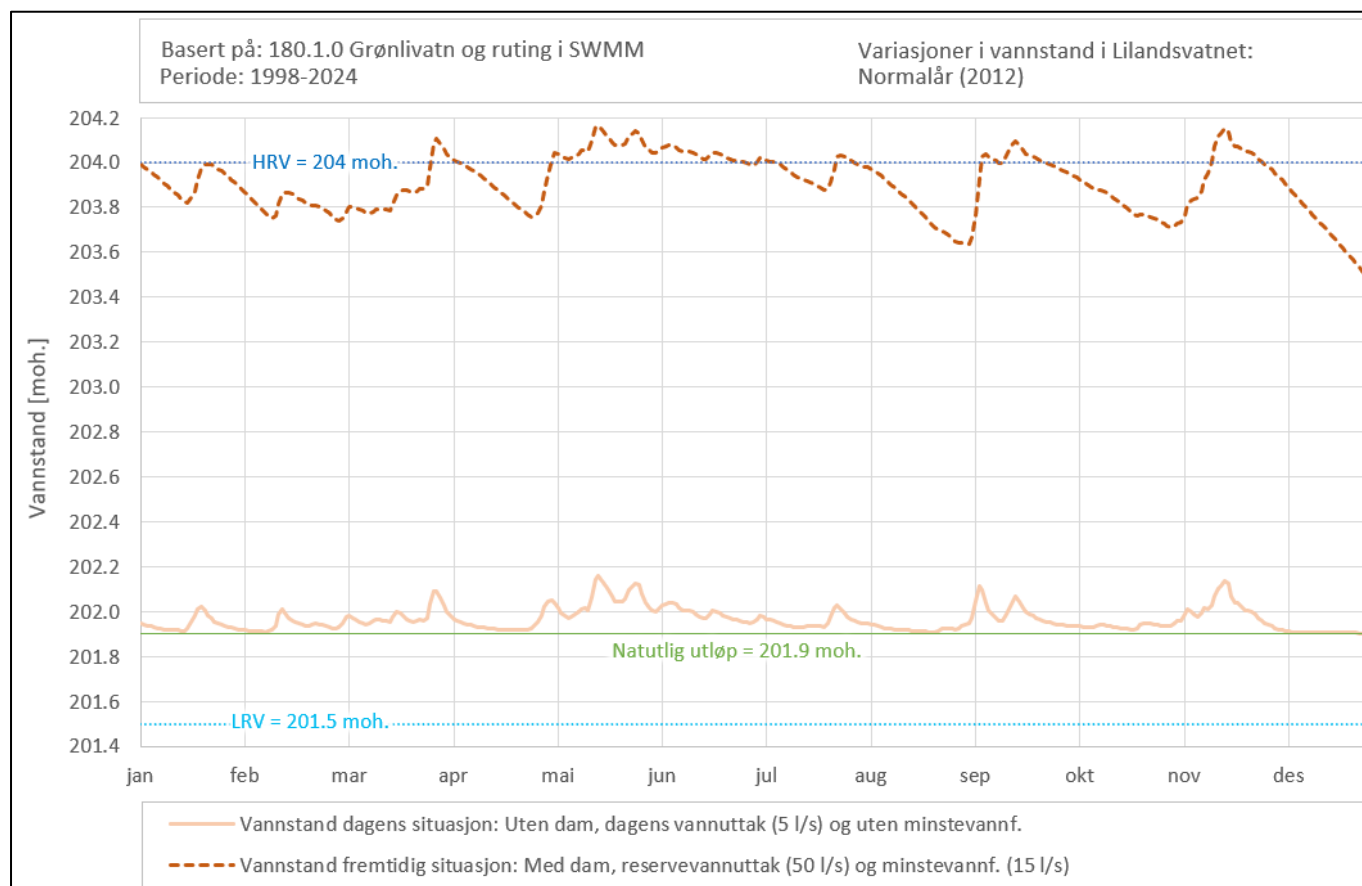

Hydrologiske kurver - Storvatnet

Hydrologiske kurver - Storvatnet

Hydrologiske kurver - Storvatnet

Hydrologiske kurver - Storvatnet

Hydrologiske kurver - Storvatnet

Hydrologiske kurver - Lilandsvatnet

Hydrologiske kurver - Lilandsvatnet

Hydrologiske kurver - Lilandsvatnet

Hydrologiske kurver - Lilandsvatnet

Hydrologiske kurver - Lilandsvatnet