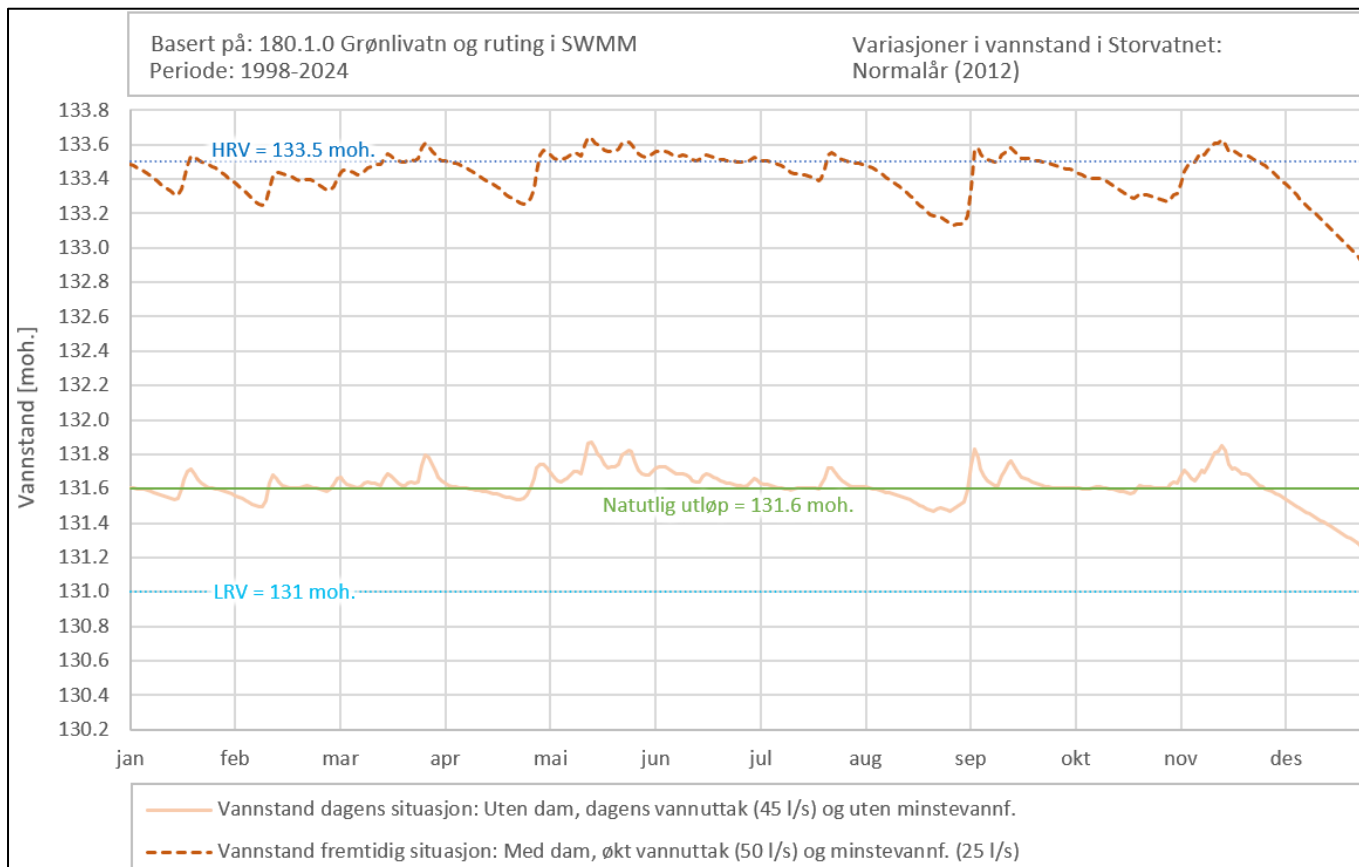

Hydrologiske kurver - Storvatnet

Hydrologiske kurver - Storvatnet

Hydrologiske kurver - Storvatnet

Hydrologiske kurver - Storvatnet

Hydrologiske kurver - Storvatnet

Hydrologiske kurver - Lilandsvatnet

Hydrologiske kurver - Lilandsvatnet

Hydrologiske kurver - Lilandsvatnet

Hydrologiske kurver - Lilandsvatnet

Hydrologiske kurver - Lilandsvatnet