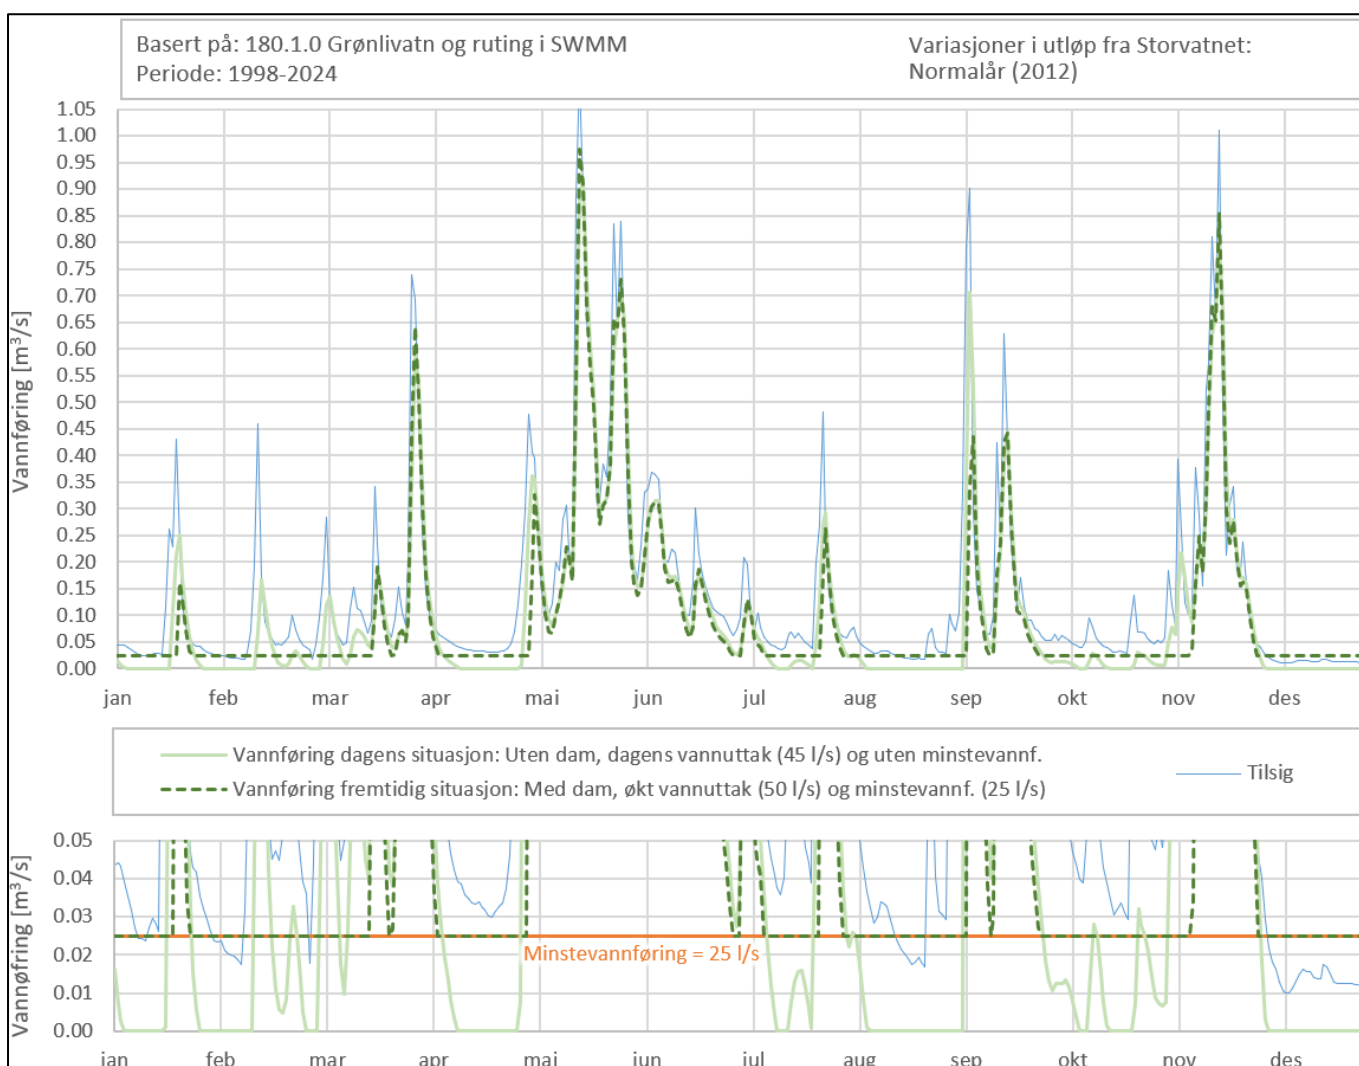

Hydrologiske kurver - Storvatnet

Hydrologiske kurver - Storvatnet

Hydrologiske kurver - Storvatnet

Hydrologiske kurver - Storvatnet

Hydrologiske kurver - Storvatnet

Hydrologiske kurver - Lilandsvatnet

Hydrologiske kurver - Lilandsvatnet

Hydrologiske kurver - Lilandsvatnet

Hydrologiske kurver - Lilandsvatnet

Hydrologiske kurver - Lilandsvatnet