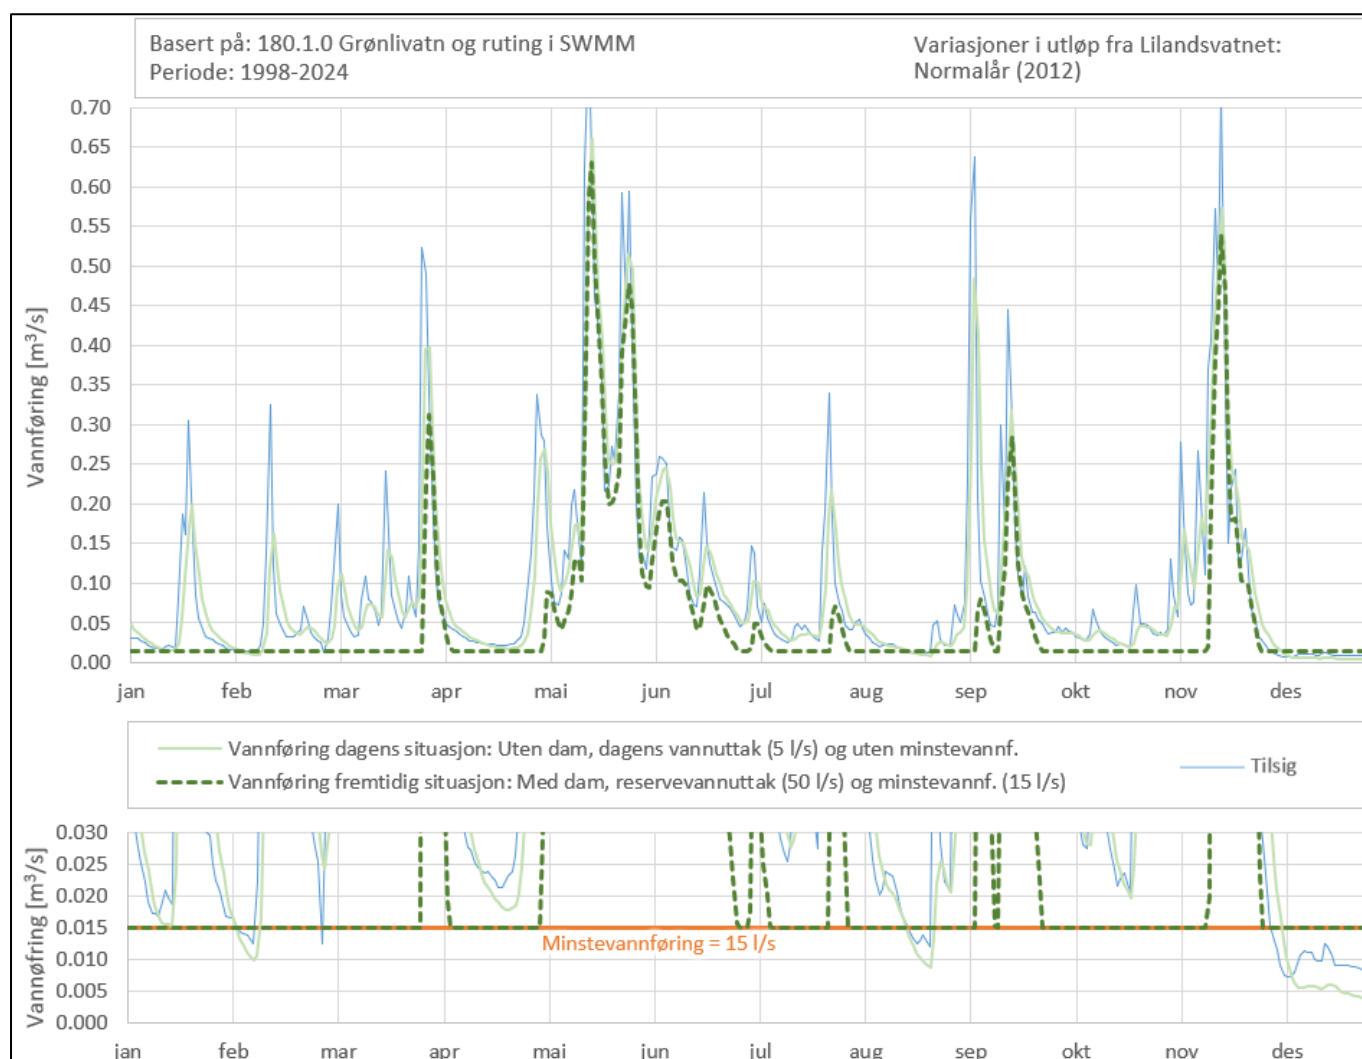

Hydrologiske kurver - Storvatnet

Hydrologiske kurver - Storvatnet

Hydrologiske kurver - Storvatnet

Hydrologiske kurver - Storvatnet

Hydrologiske kurver - Storvatnet

Hydrologiske kurver - Lilandsvatnet

Hydrologiske kurver - Lilandsvatnet

Hydrologiske kurver - Lilandsvatnet

Hydrologiske kurver - Lilandsvatnet

Hydrologiske kurver - Lilandsvatnet