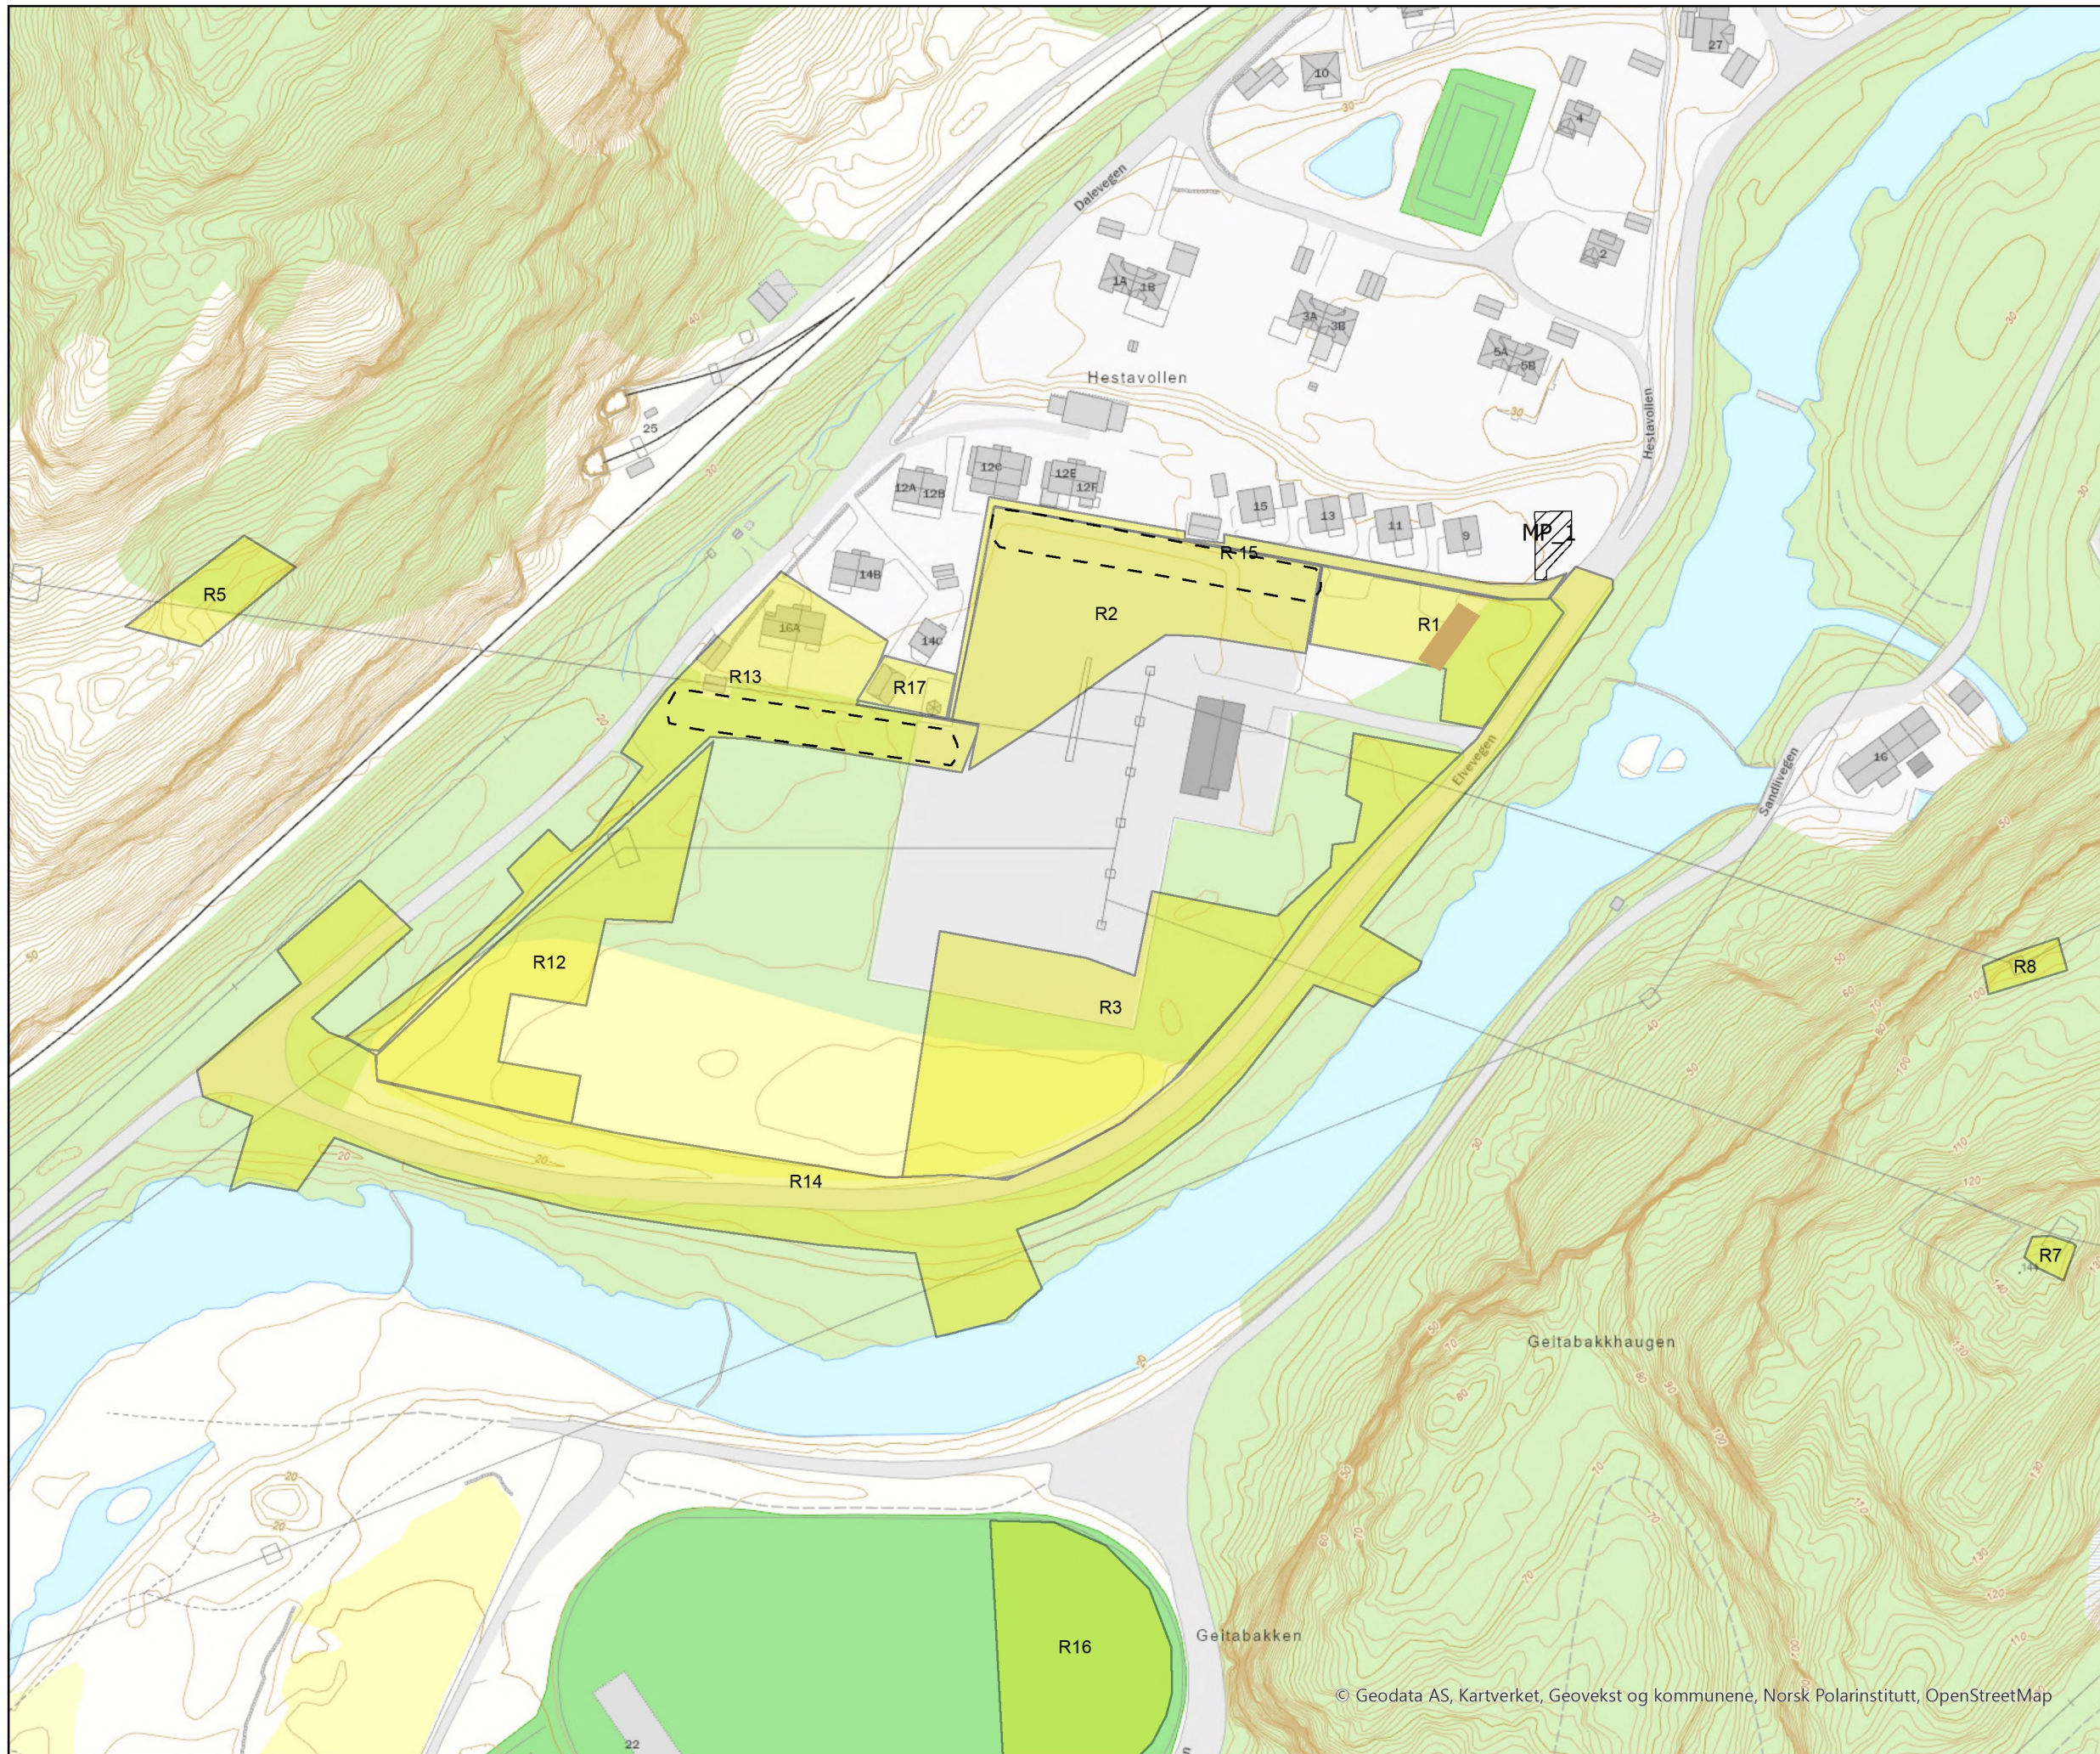

Vedlegg 1.1c
Midlertidige anleggsområder

Tegnforklaring

-  Anleggsplass midlertidig
-  Brakkerigg
-  Midlertidig parkering for beboere i anleggsperioden. Tilbakeføres.
-  Midlertidig_jordvoll

Januar 2024
rev01