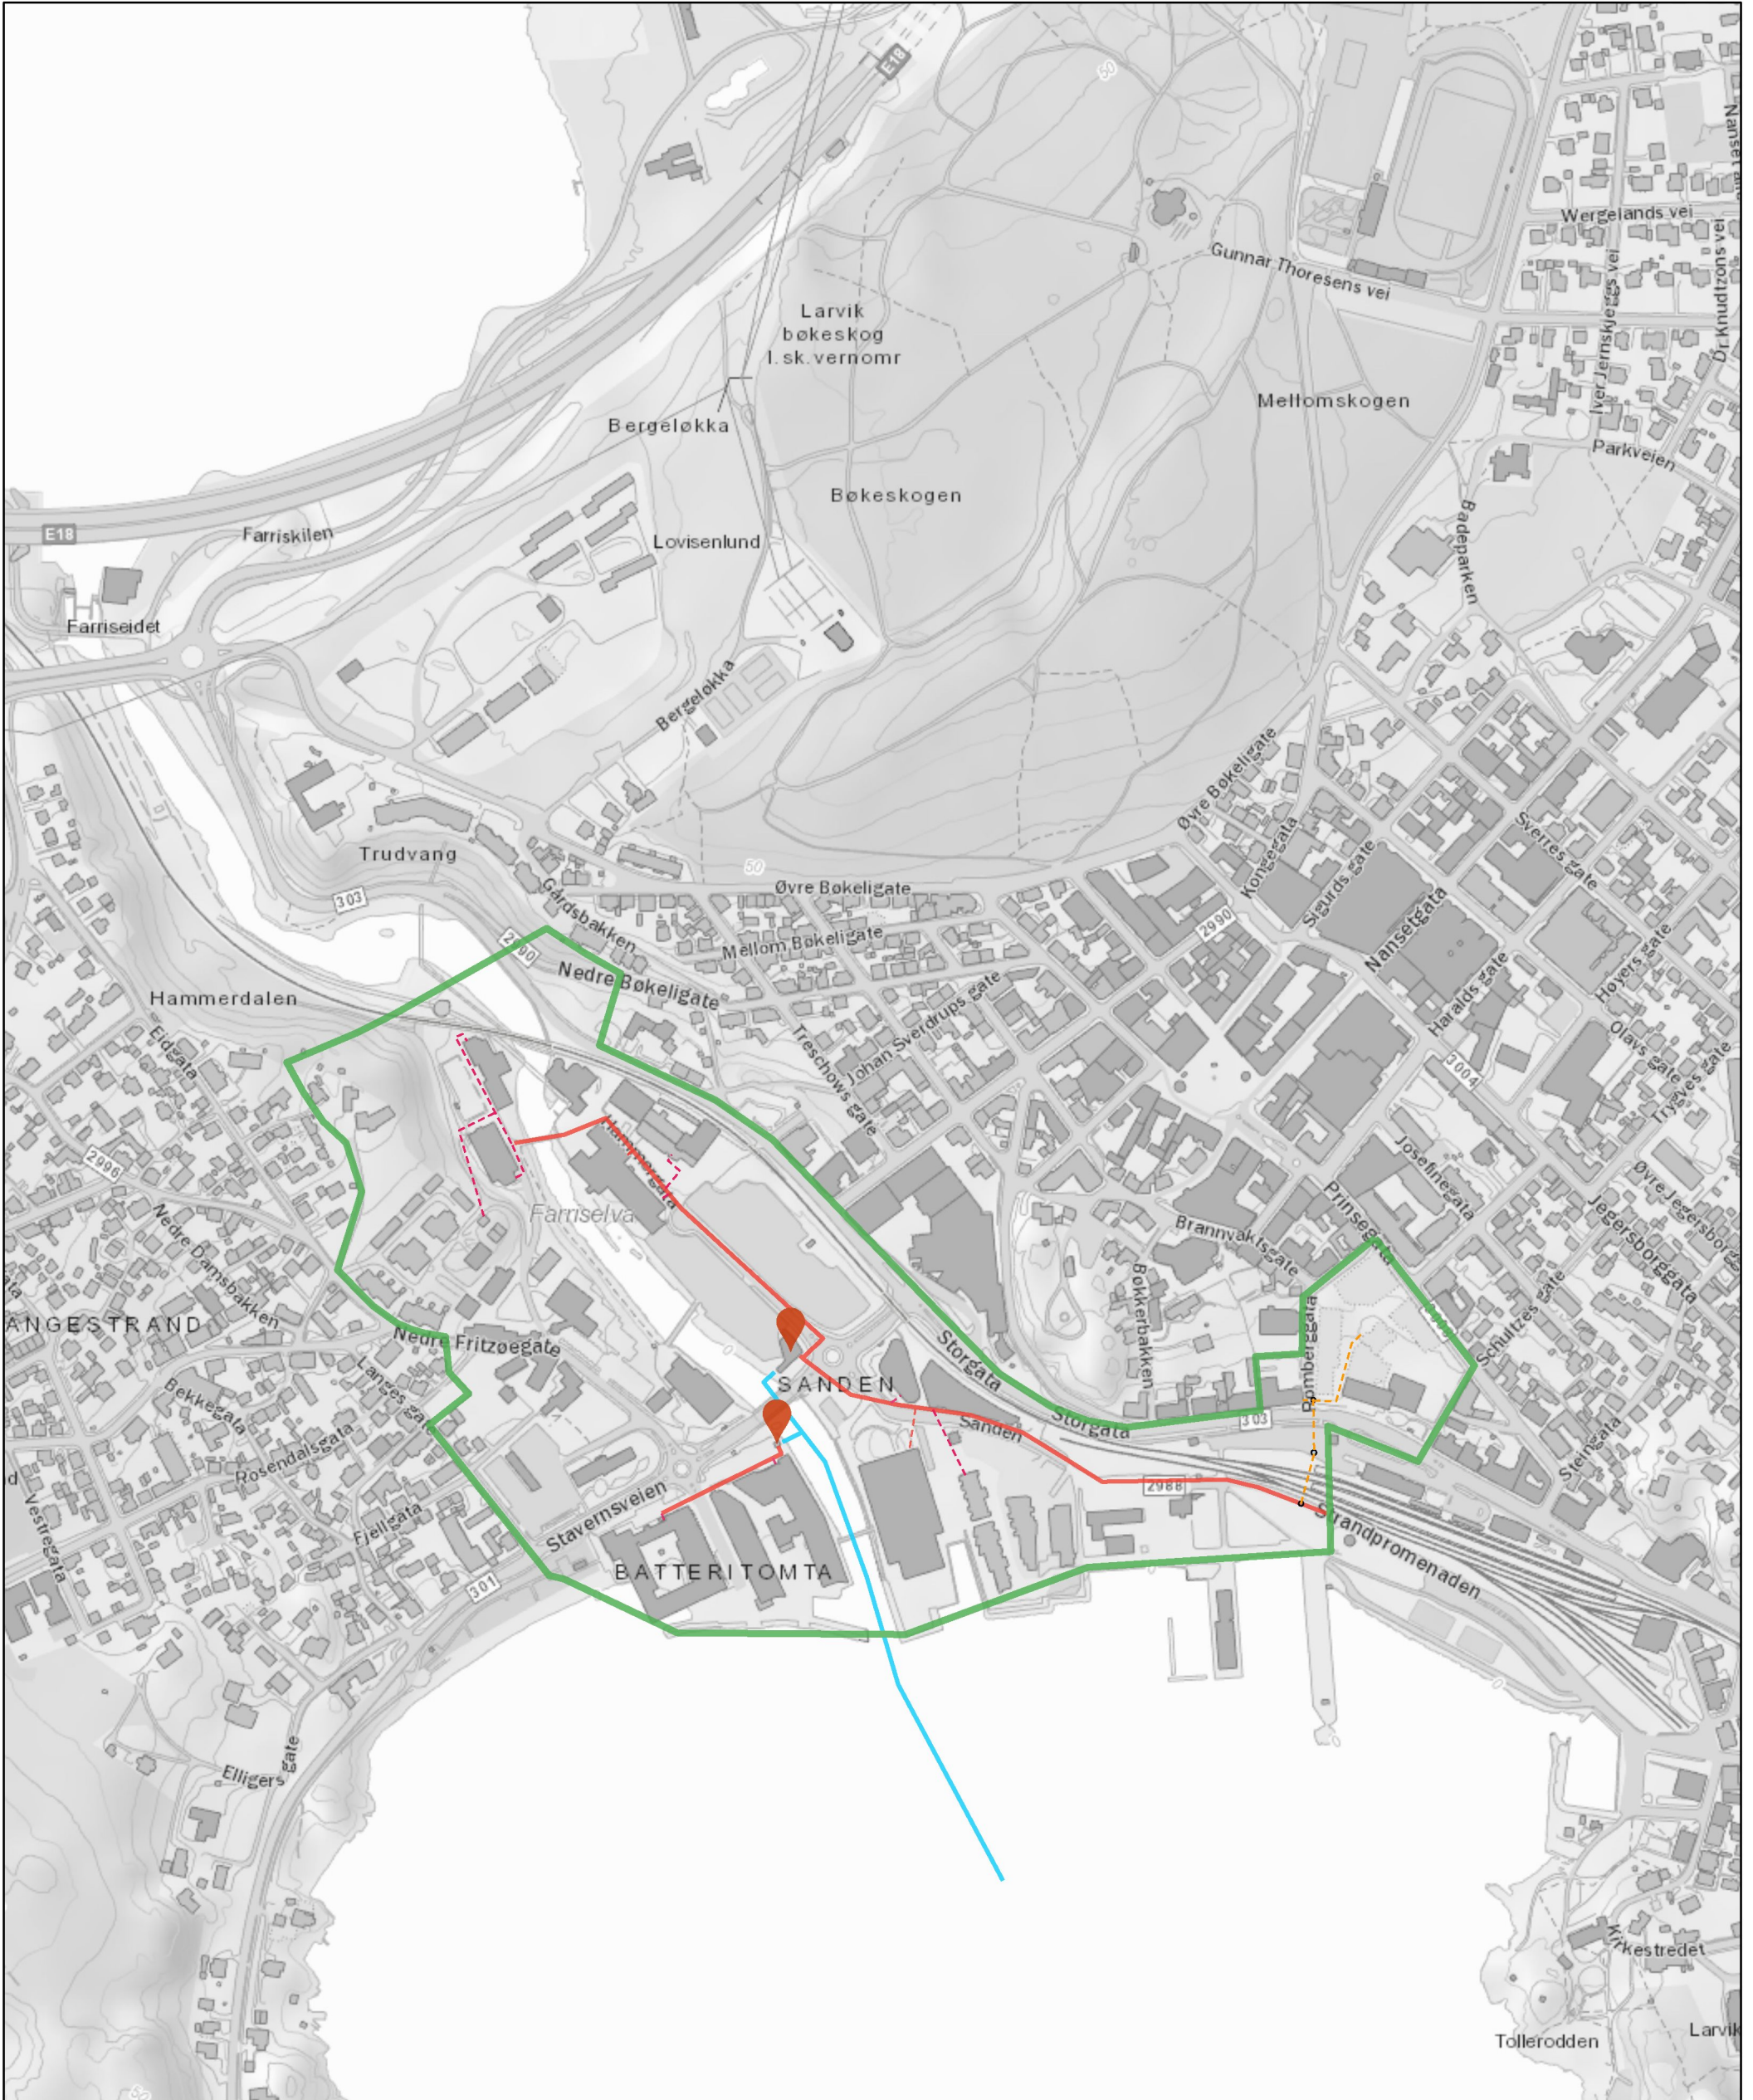

# Hammerdalen Fjernvarme 1:5000 A3

20.4.2021

## TEGNFORKLARING

-  Energisentral
-  Konesjonsgrense
-  Sjøvannsledning
-  Hovedtrasé
-  Stikk. Festiviteten og Grandkvartalet
-  Etablerte stikkledninger

1:5 000

Kartverket, Geovekst, kommuner og OSM - Geodata AS