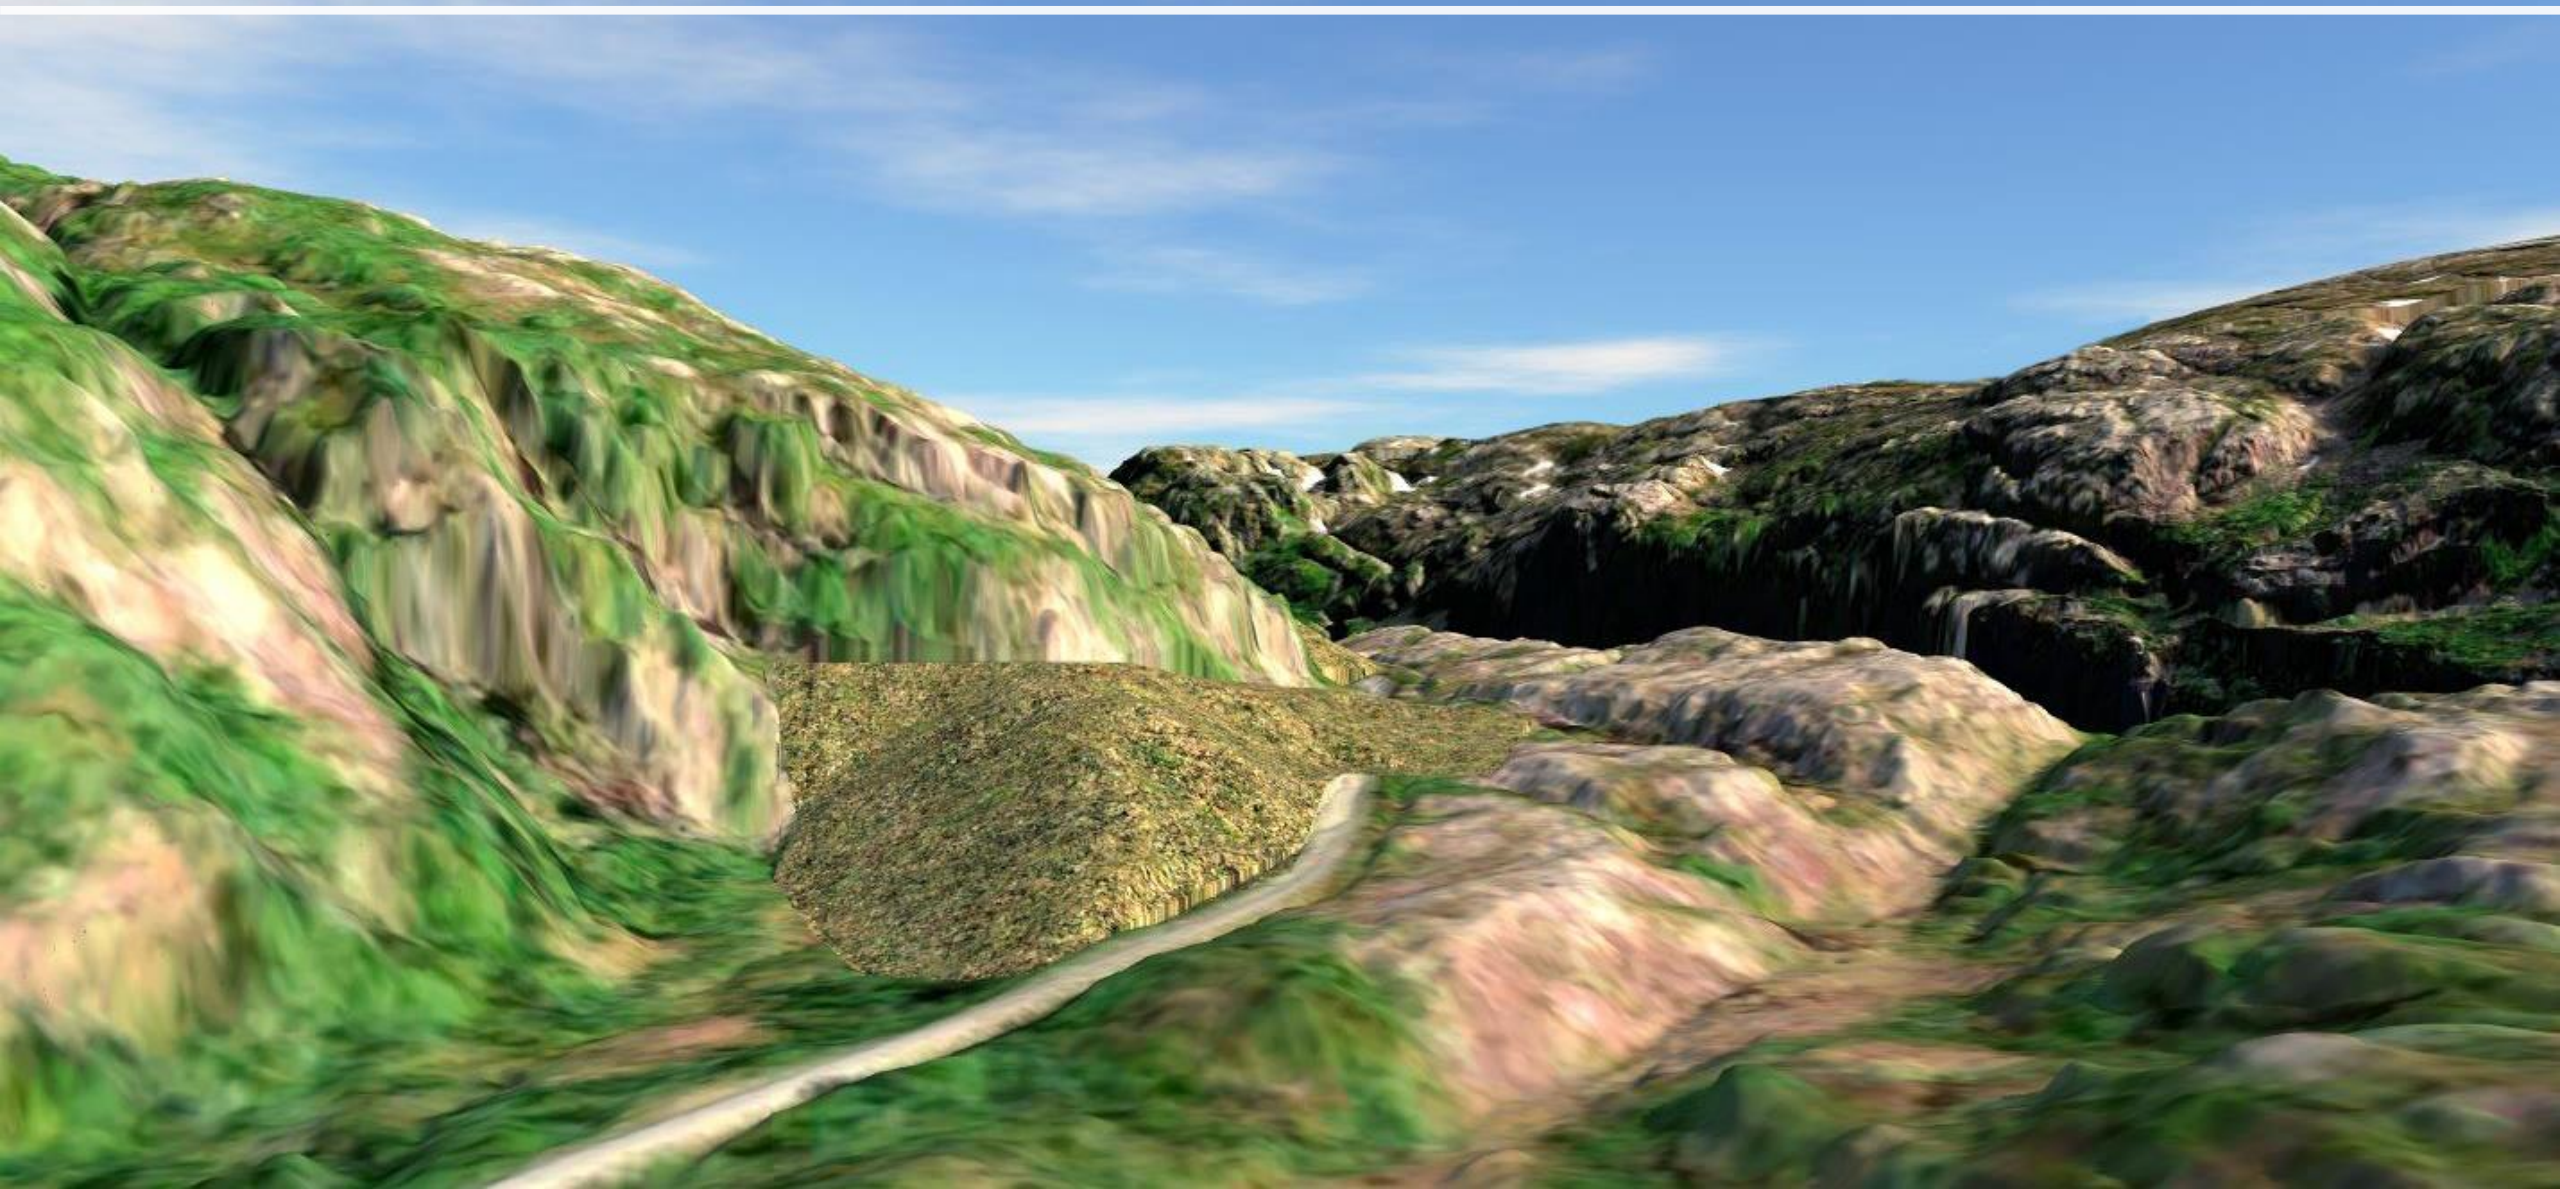

Vestre vassdrag

Deponi Fjetland, Røldal

Deponi Fjetland, Røldal

Deponi Fjetland, Røldal

Deponiene ved Fossen og Votna

Deponi Fossen A v/Votna

Østre vassdrag

Deponi Øykheller v/Havrevatnet

Deponi Øykheller v/Havrevatnet

Deponier i Tverrdalen

Deponi Josvadalen A, Tverrdalen

Deponi Kvanndalsfoss

Deponi Kvanndalsfoss

Deponi Håmo

Deponi Håmo