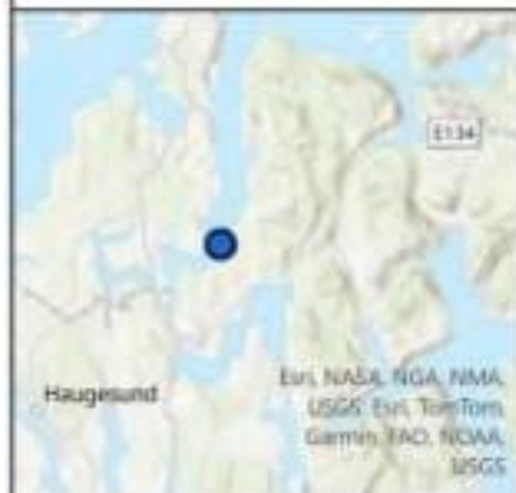

endra

Detaljplankart HIM Toraneset
11.11.2024

Tegnforklaring

- Kabeltrasé
- Riggområde
- Spyleplass
- Høgstsone

- Fagne netstasjon
- Transformator
- Panel