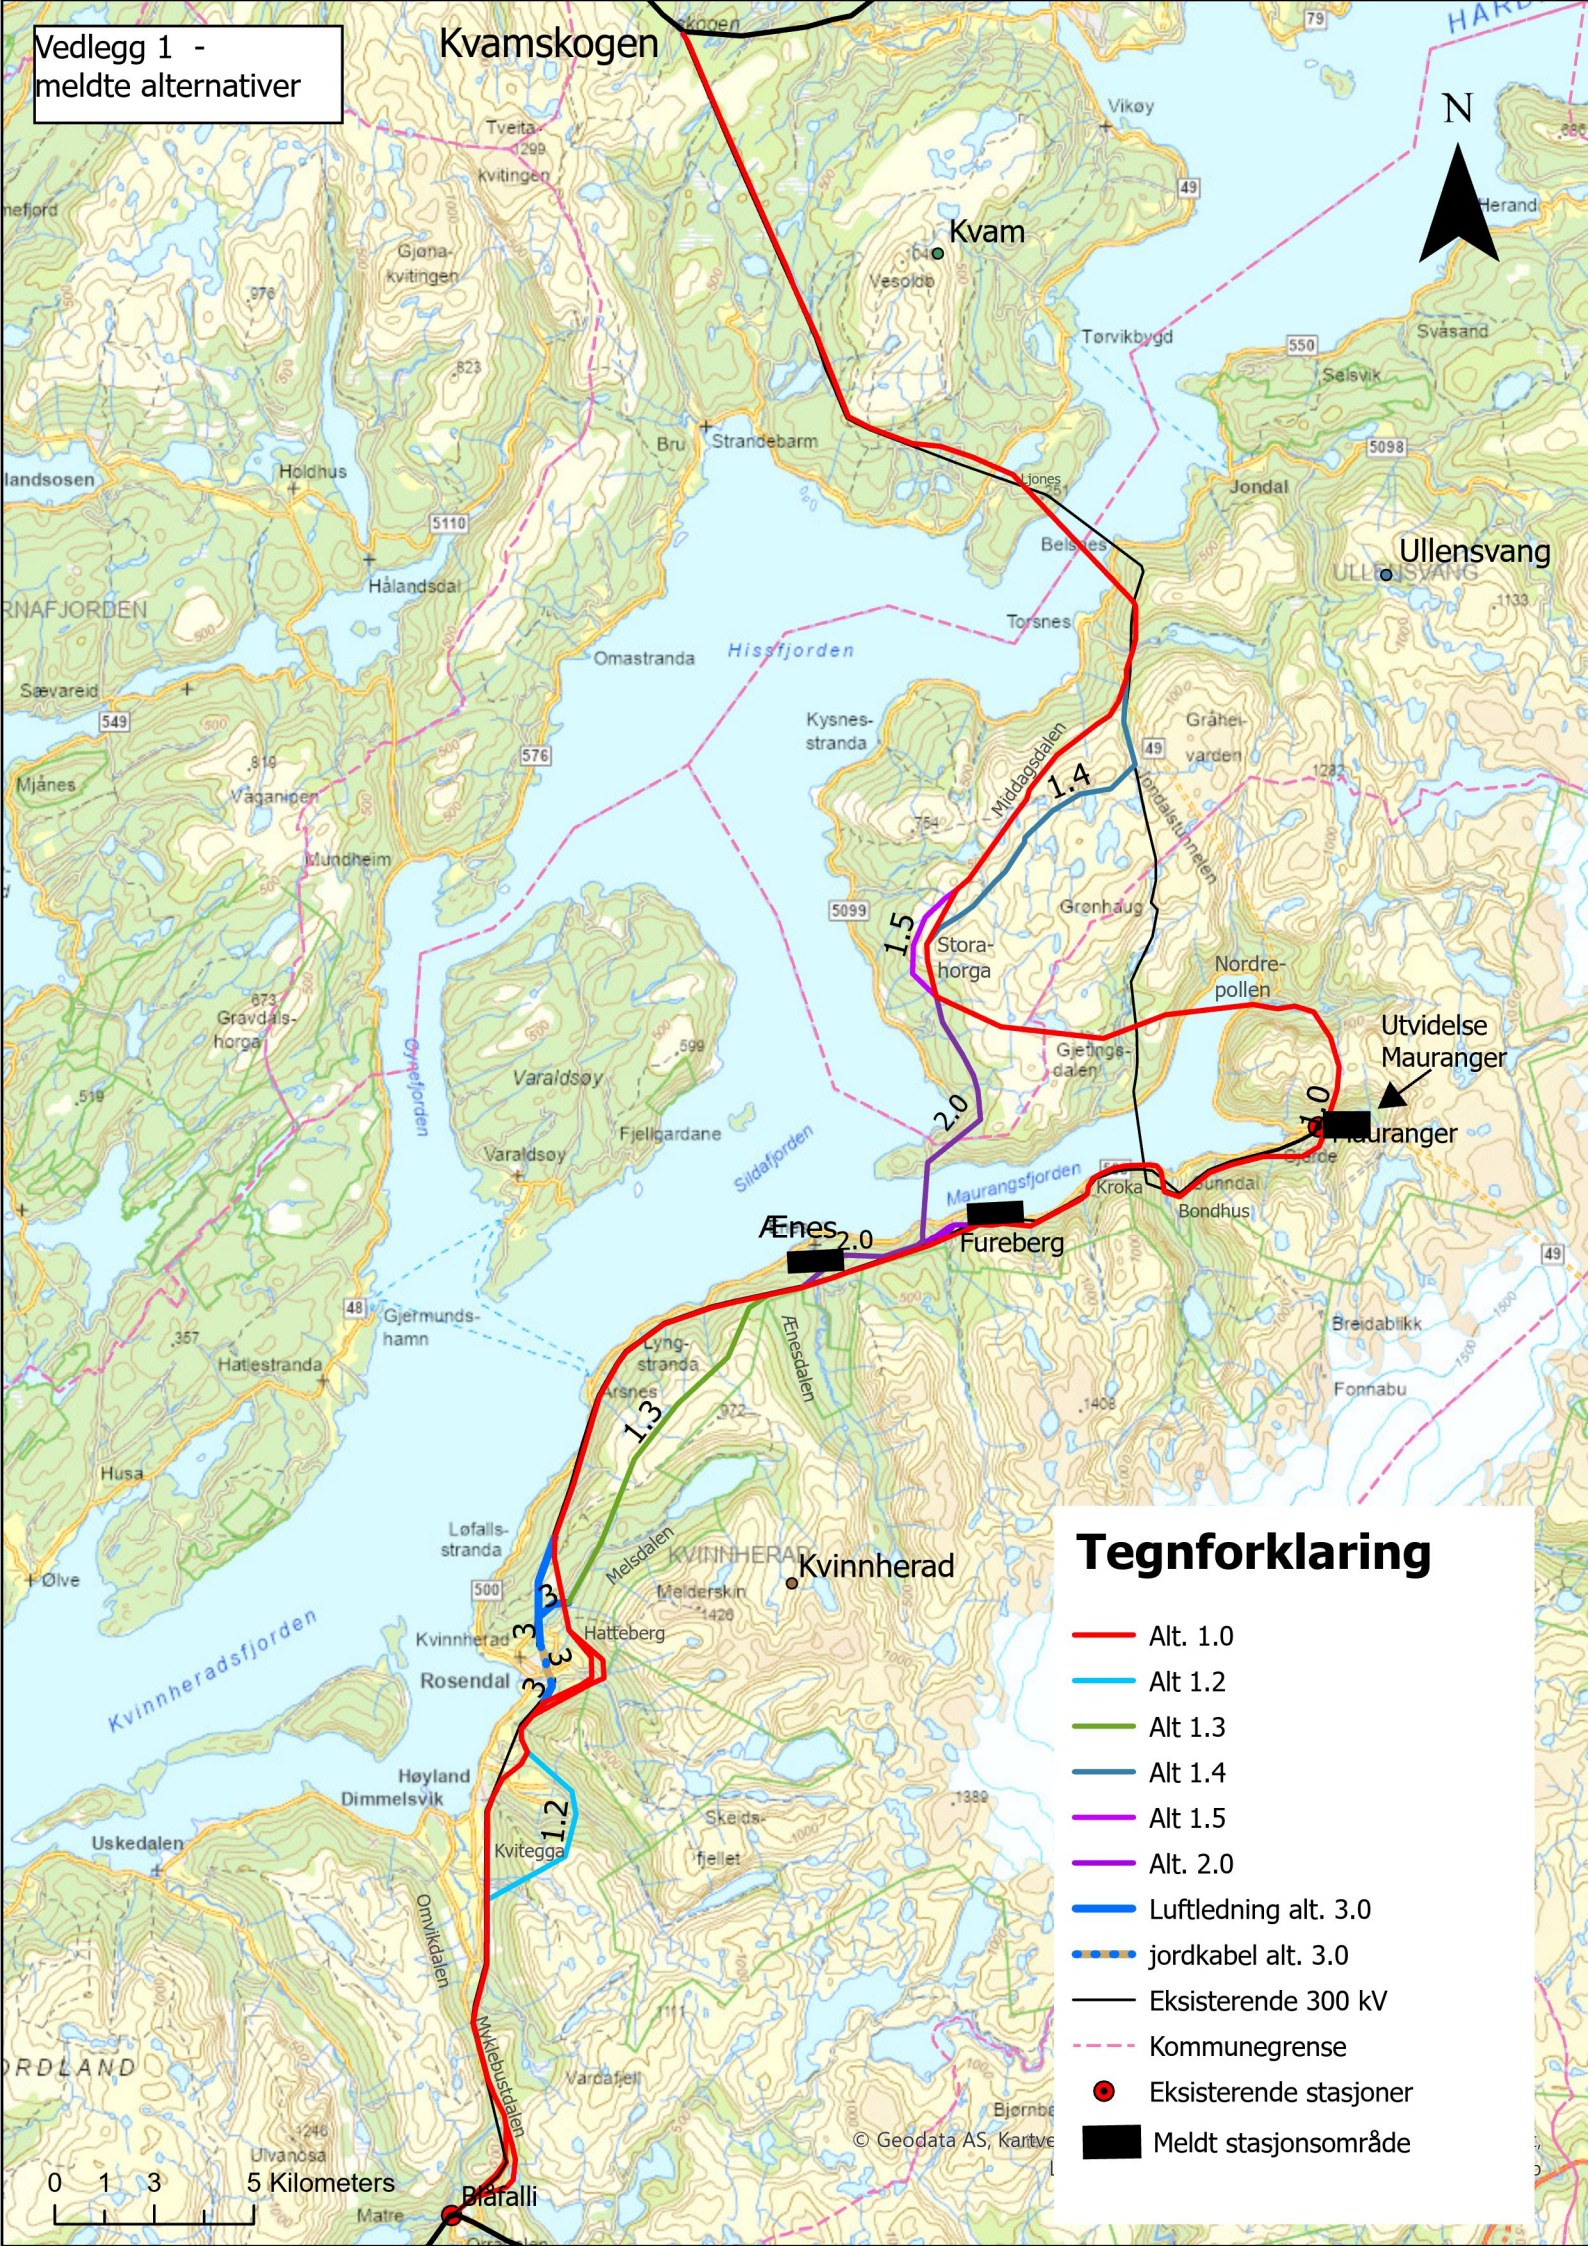

Vedlegg 1 - meldte alternativer

Kvamskogen

**Tegnforklaring**

- Alt. 1.0
- Alt. 1.2
- Alt. 1.3
- Alt. 1.4
- Alt. 1.5
- Alt. 2.0
- Luftledning alt. 3.0
- jordkabel alt. 3.0
- Eksisterende 300 kv
- - - Kommunegrense
- Eksisterende stasjoner
- Meldt stasjonsområde