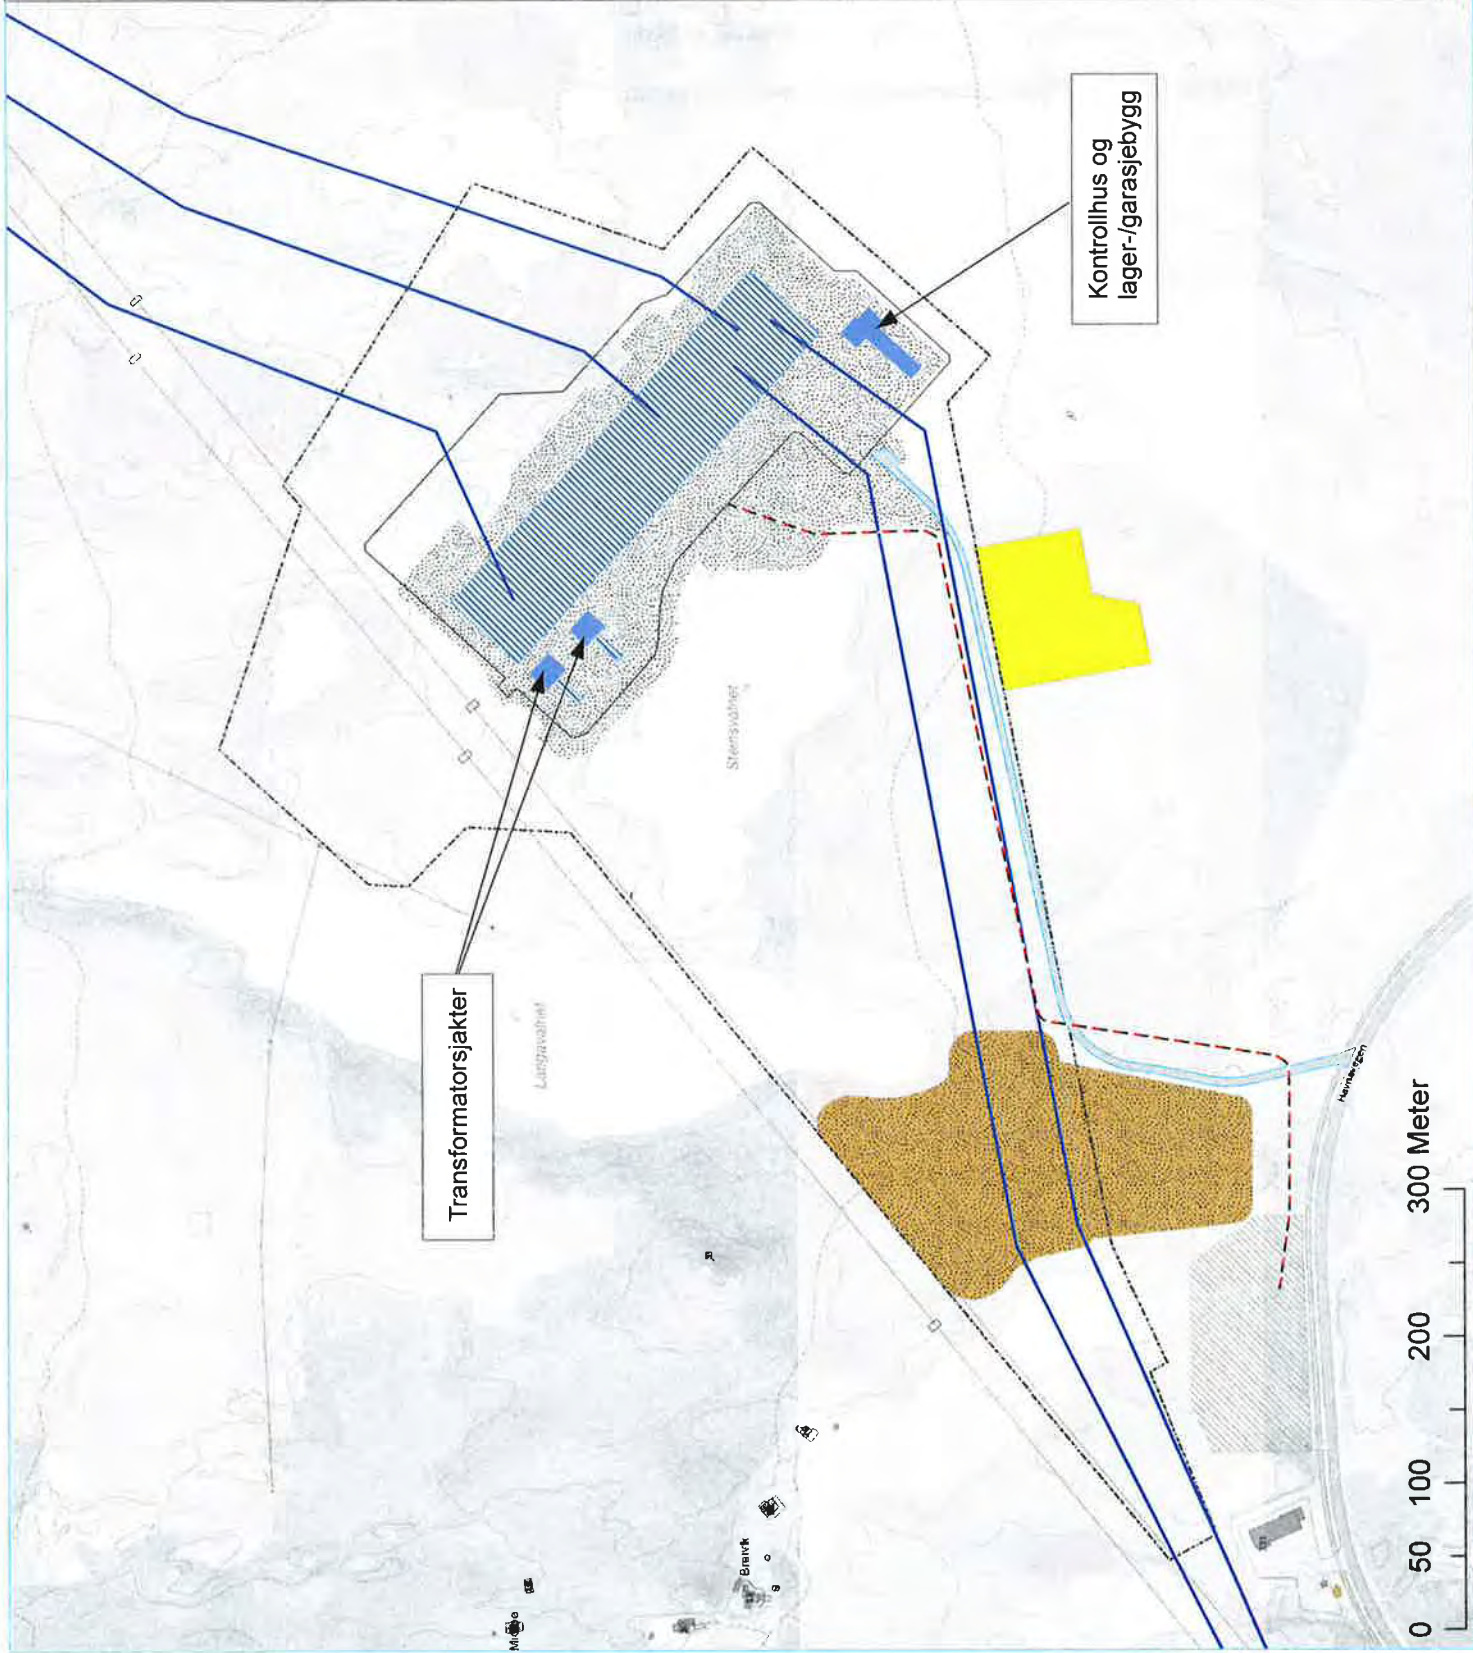

# Gismarvik stasjon

Arealbrukskart/situasjonsplan,  
oppdatert august 2022

## Tegnforklaring

-  Kabeltrasé Fagne
-  Ledningstilittak, omsøkt
-  Stasjonsjerde
-  Stasjonsveg, permanent
-  Bygg
-  Elektriske anlegg
-  Regionalnettsstasjon Fagne
-  Planlagt opparbeidet område
-  Anleggs plass, midlertidig
-  Massedeponi, permanent
-  Ny eiendomsgrense

# Statnett

1:3 500