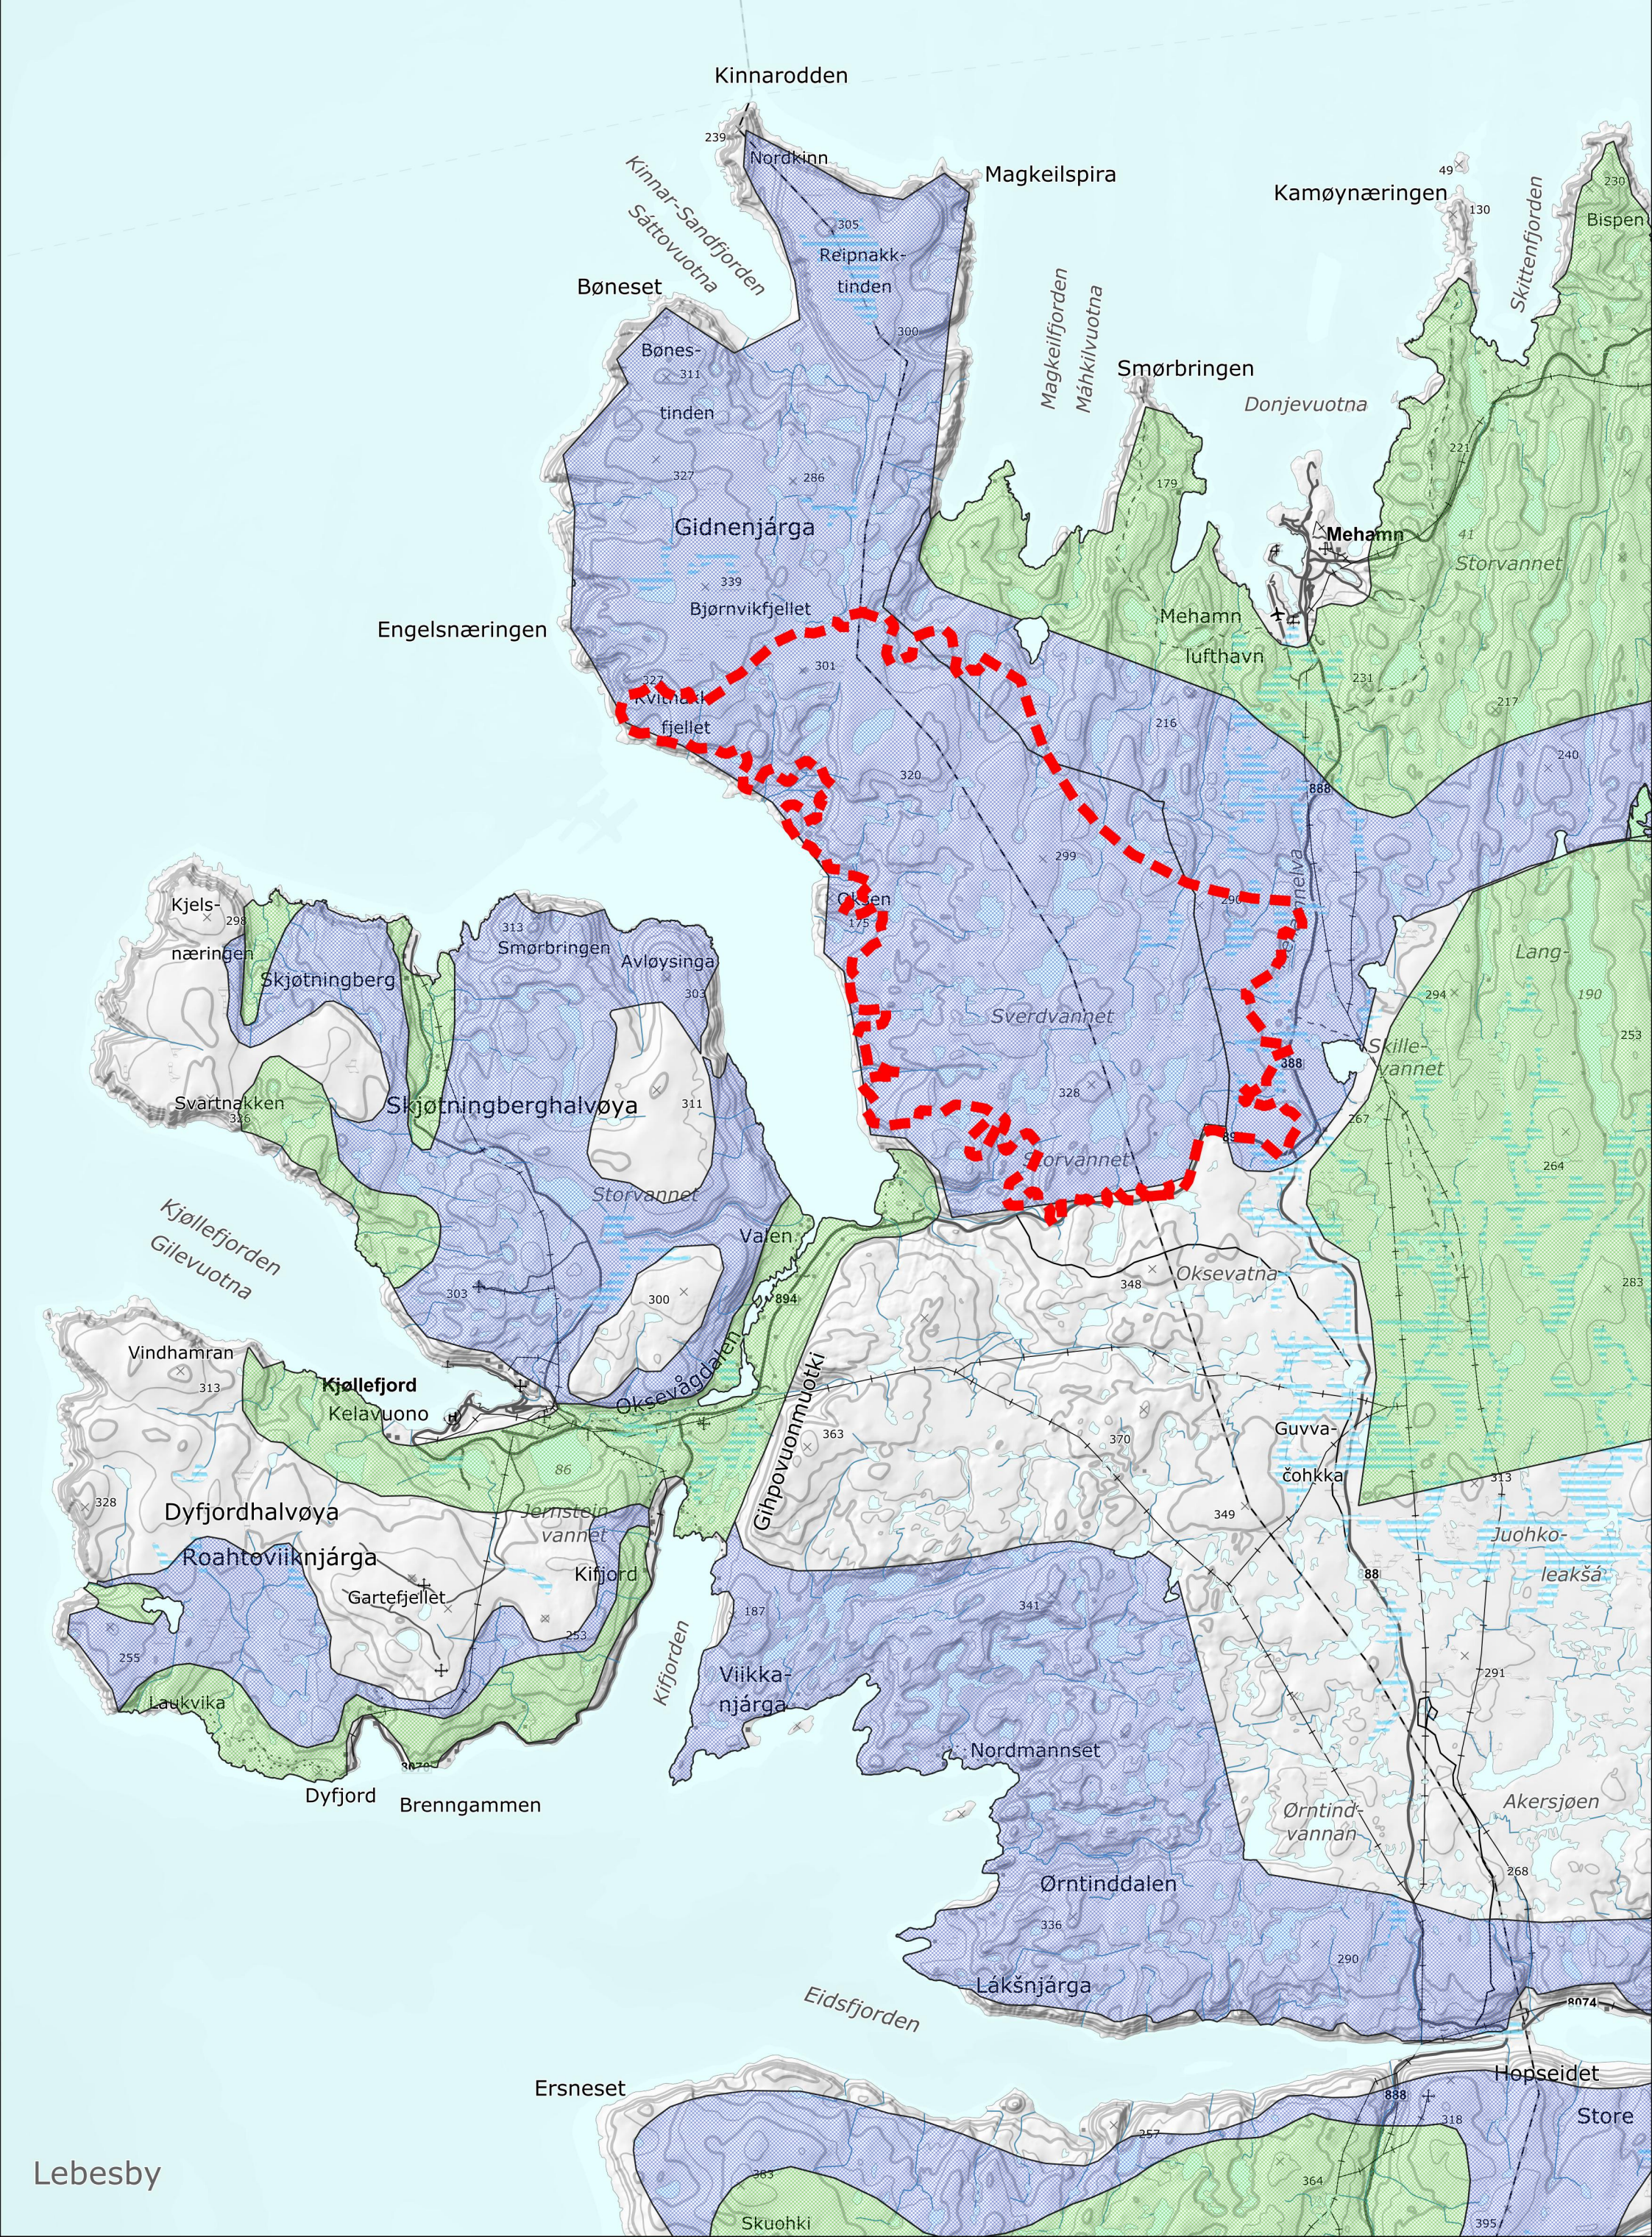

Vårbeite

Sommerbeite

Høstbeite

Reindriftnlegg, flytting/opsamling

Reindriftnlegg, flytting/opsamling

- Flyttlei
- Oppsamlingsområde
- Reindriftnlegg

Reindrift

- Vårbeite - kalvingsland og tidlig vårland
- Vårbeite - oksebeiteland og øvrig vårland
- Sommerbeite - høysommerland
- Sommerbeite - lavereliggende sommerland
- Høstbeite - tidlig høstland

Målestokk: 1:100 000

Prosjektnavn:
Oksefjorden vindkraftpark

Dato: 19.06.2024

Kartgrunnlag: Topografisk norgeskart

Utabreidet av: