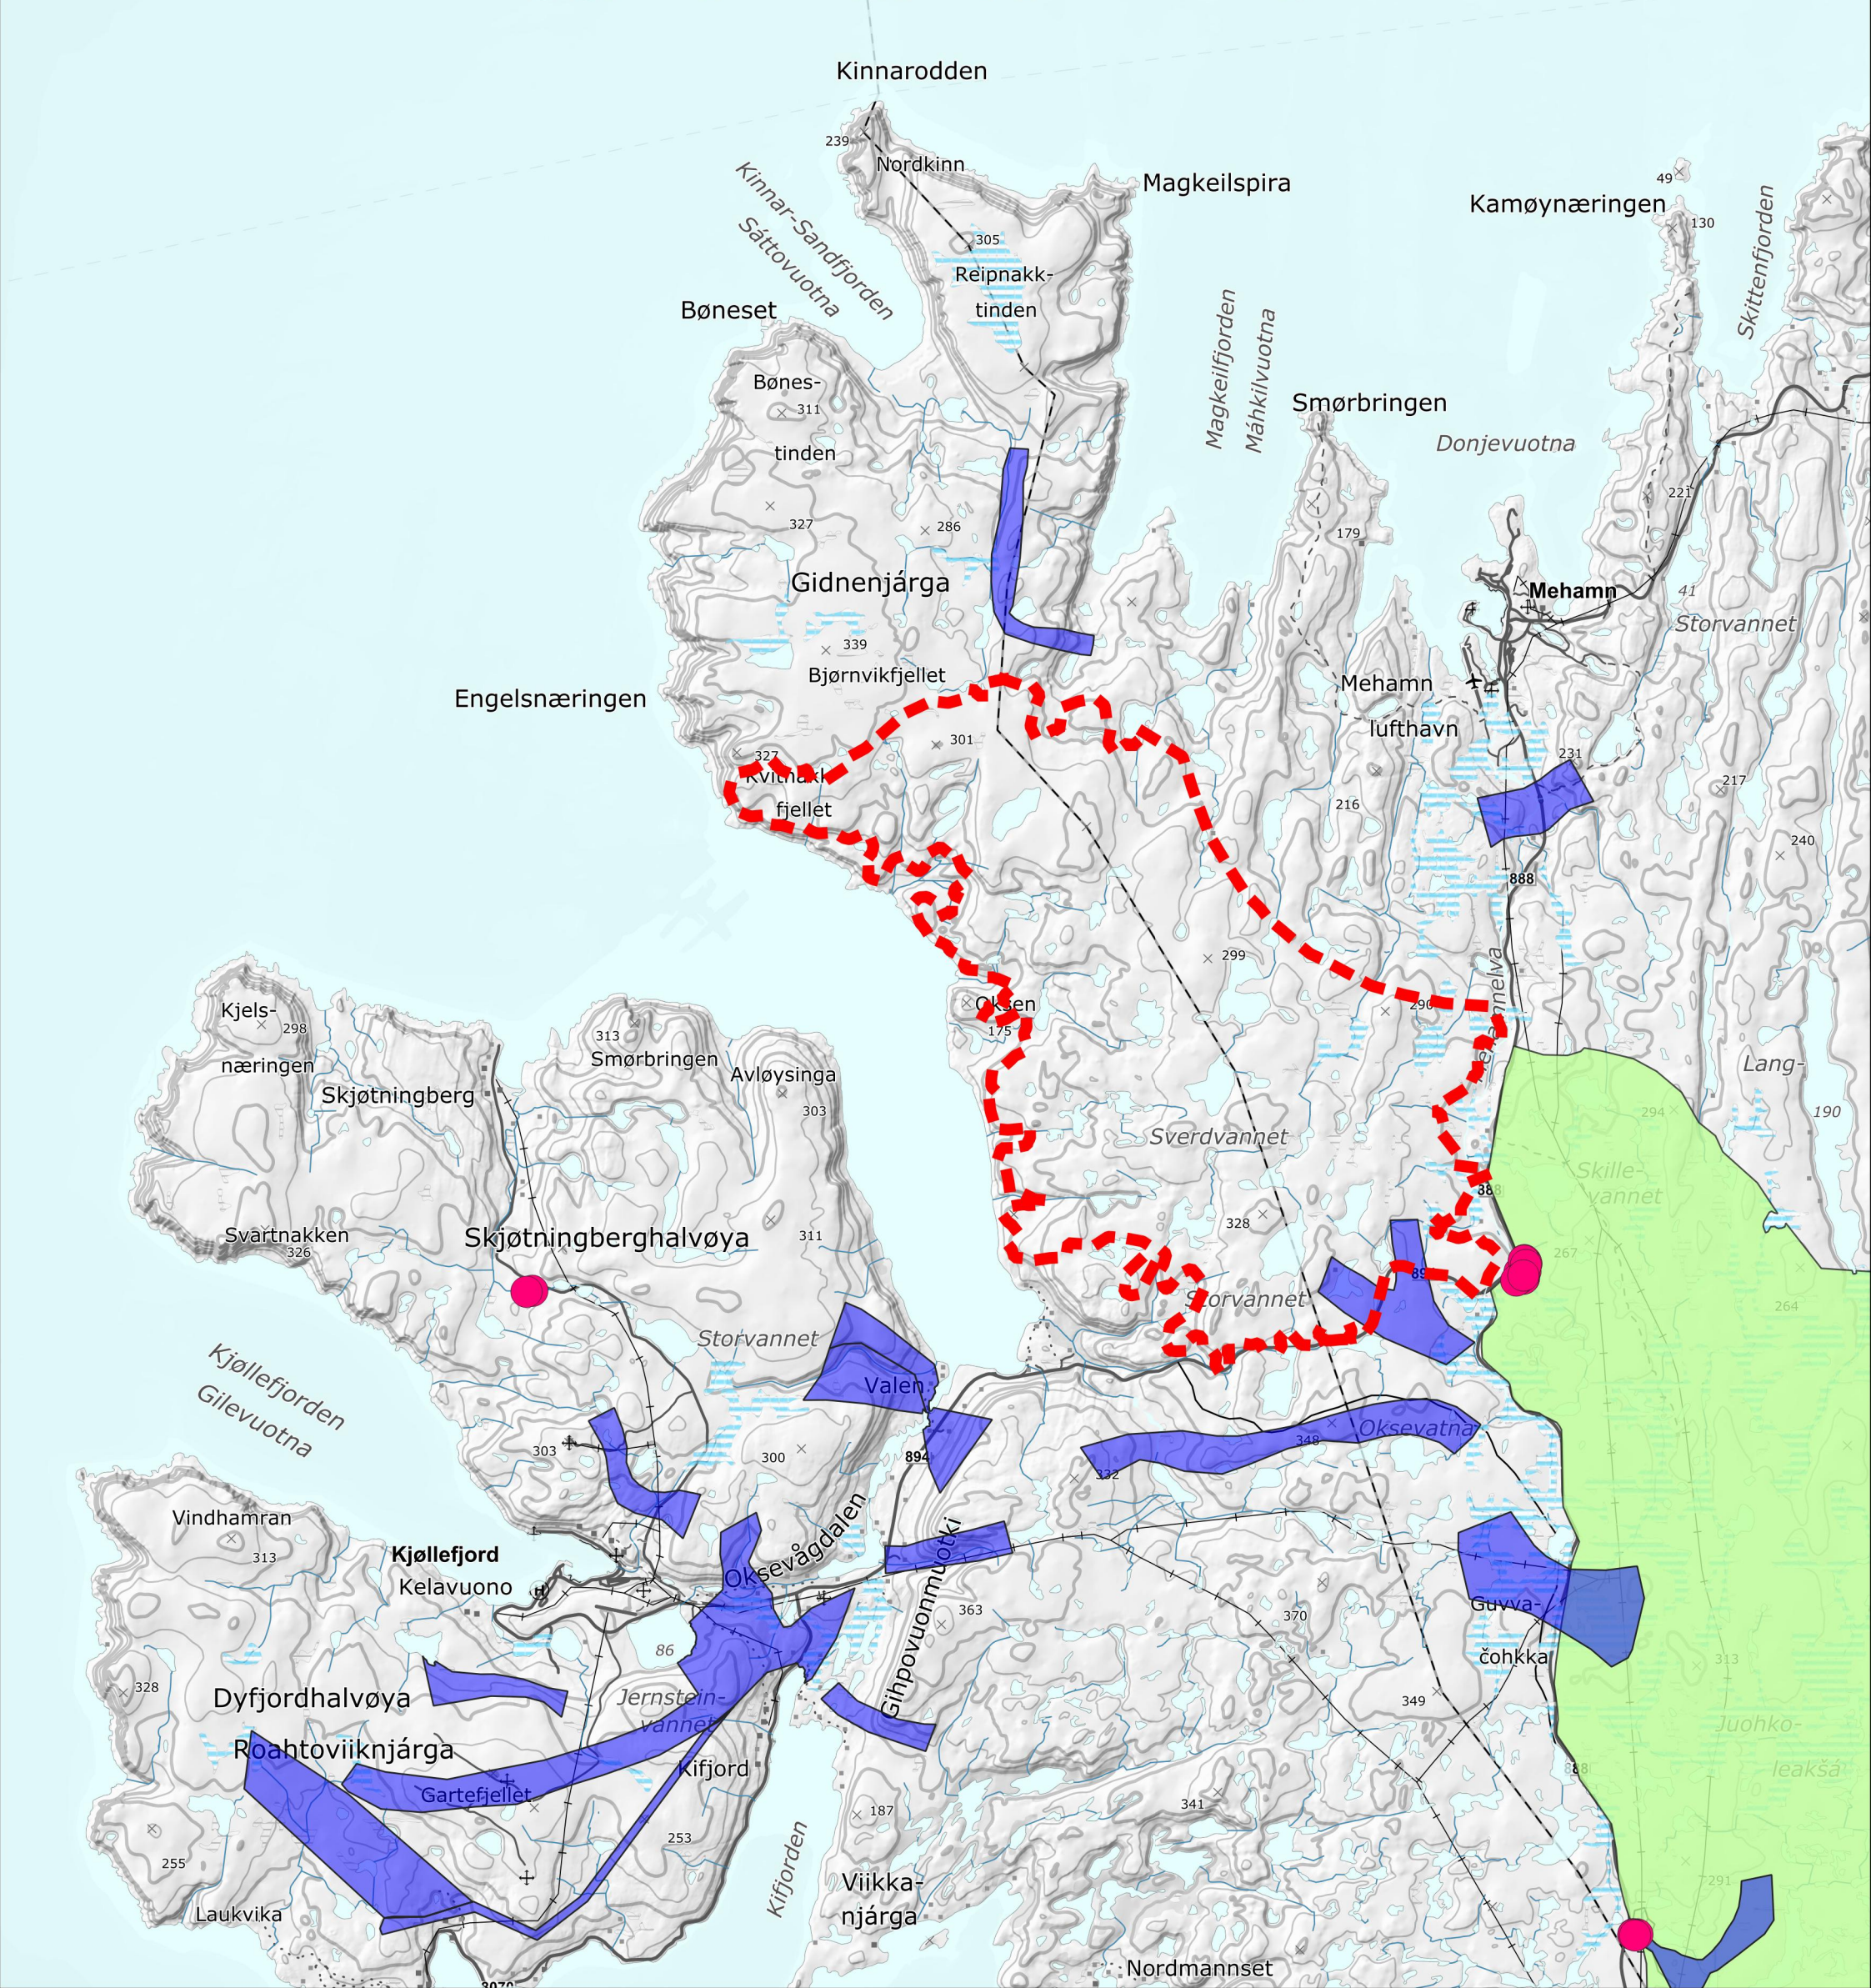

Vårbeite

Sommerbeite

Høstbeite

Reindriftnlegg, flytting/opsamling

Reindriftnlegg, flytting/opsamling

- Flyttlei
- Oppsamlingsområde
- Reindriftnlegg

Reindrift

- Vårbeite - kalvingsland og tidlig vårland
- Vårbeite - oksebeiteland og øvrig vårland
- Sommerbeite - høysommerland
- Sommerbeite - lavereliggende sommerland
- Høstbeite - tidlig høstland

Målestokk: 1:100 000

Prosjektnavn:
Oksefjorden vindkraftpark

Dato: 19.06.2024

Kartgrunnlag: Topografisk norgeskart

Utabreidet av: