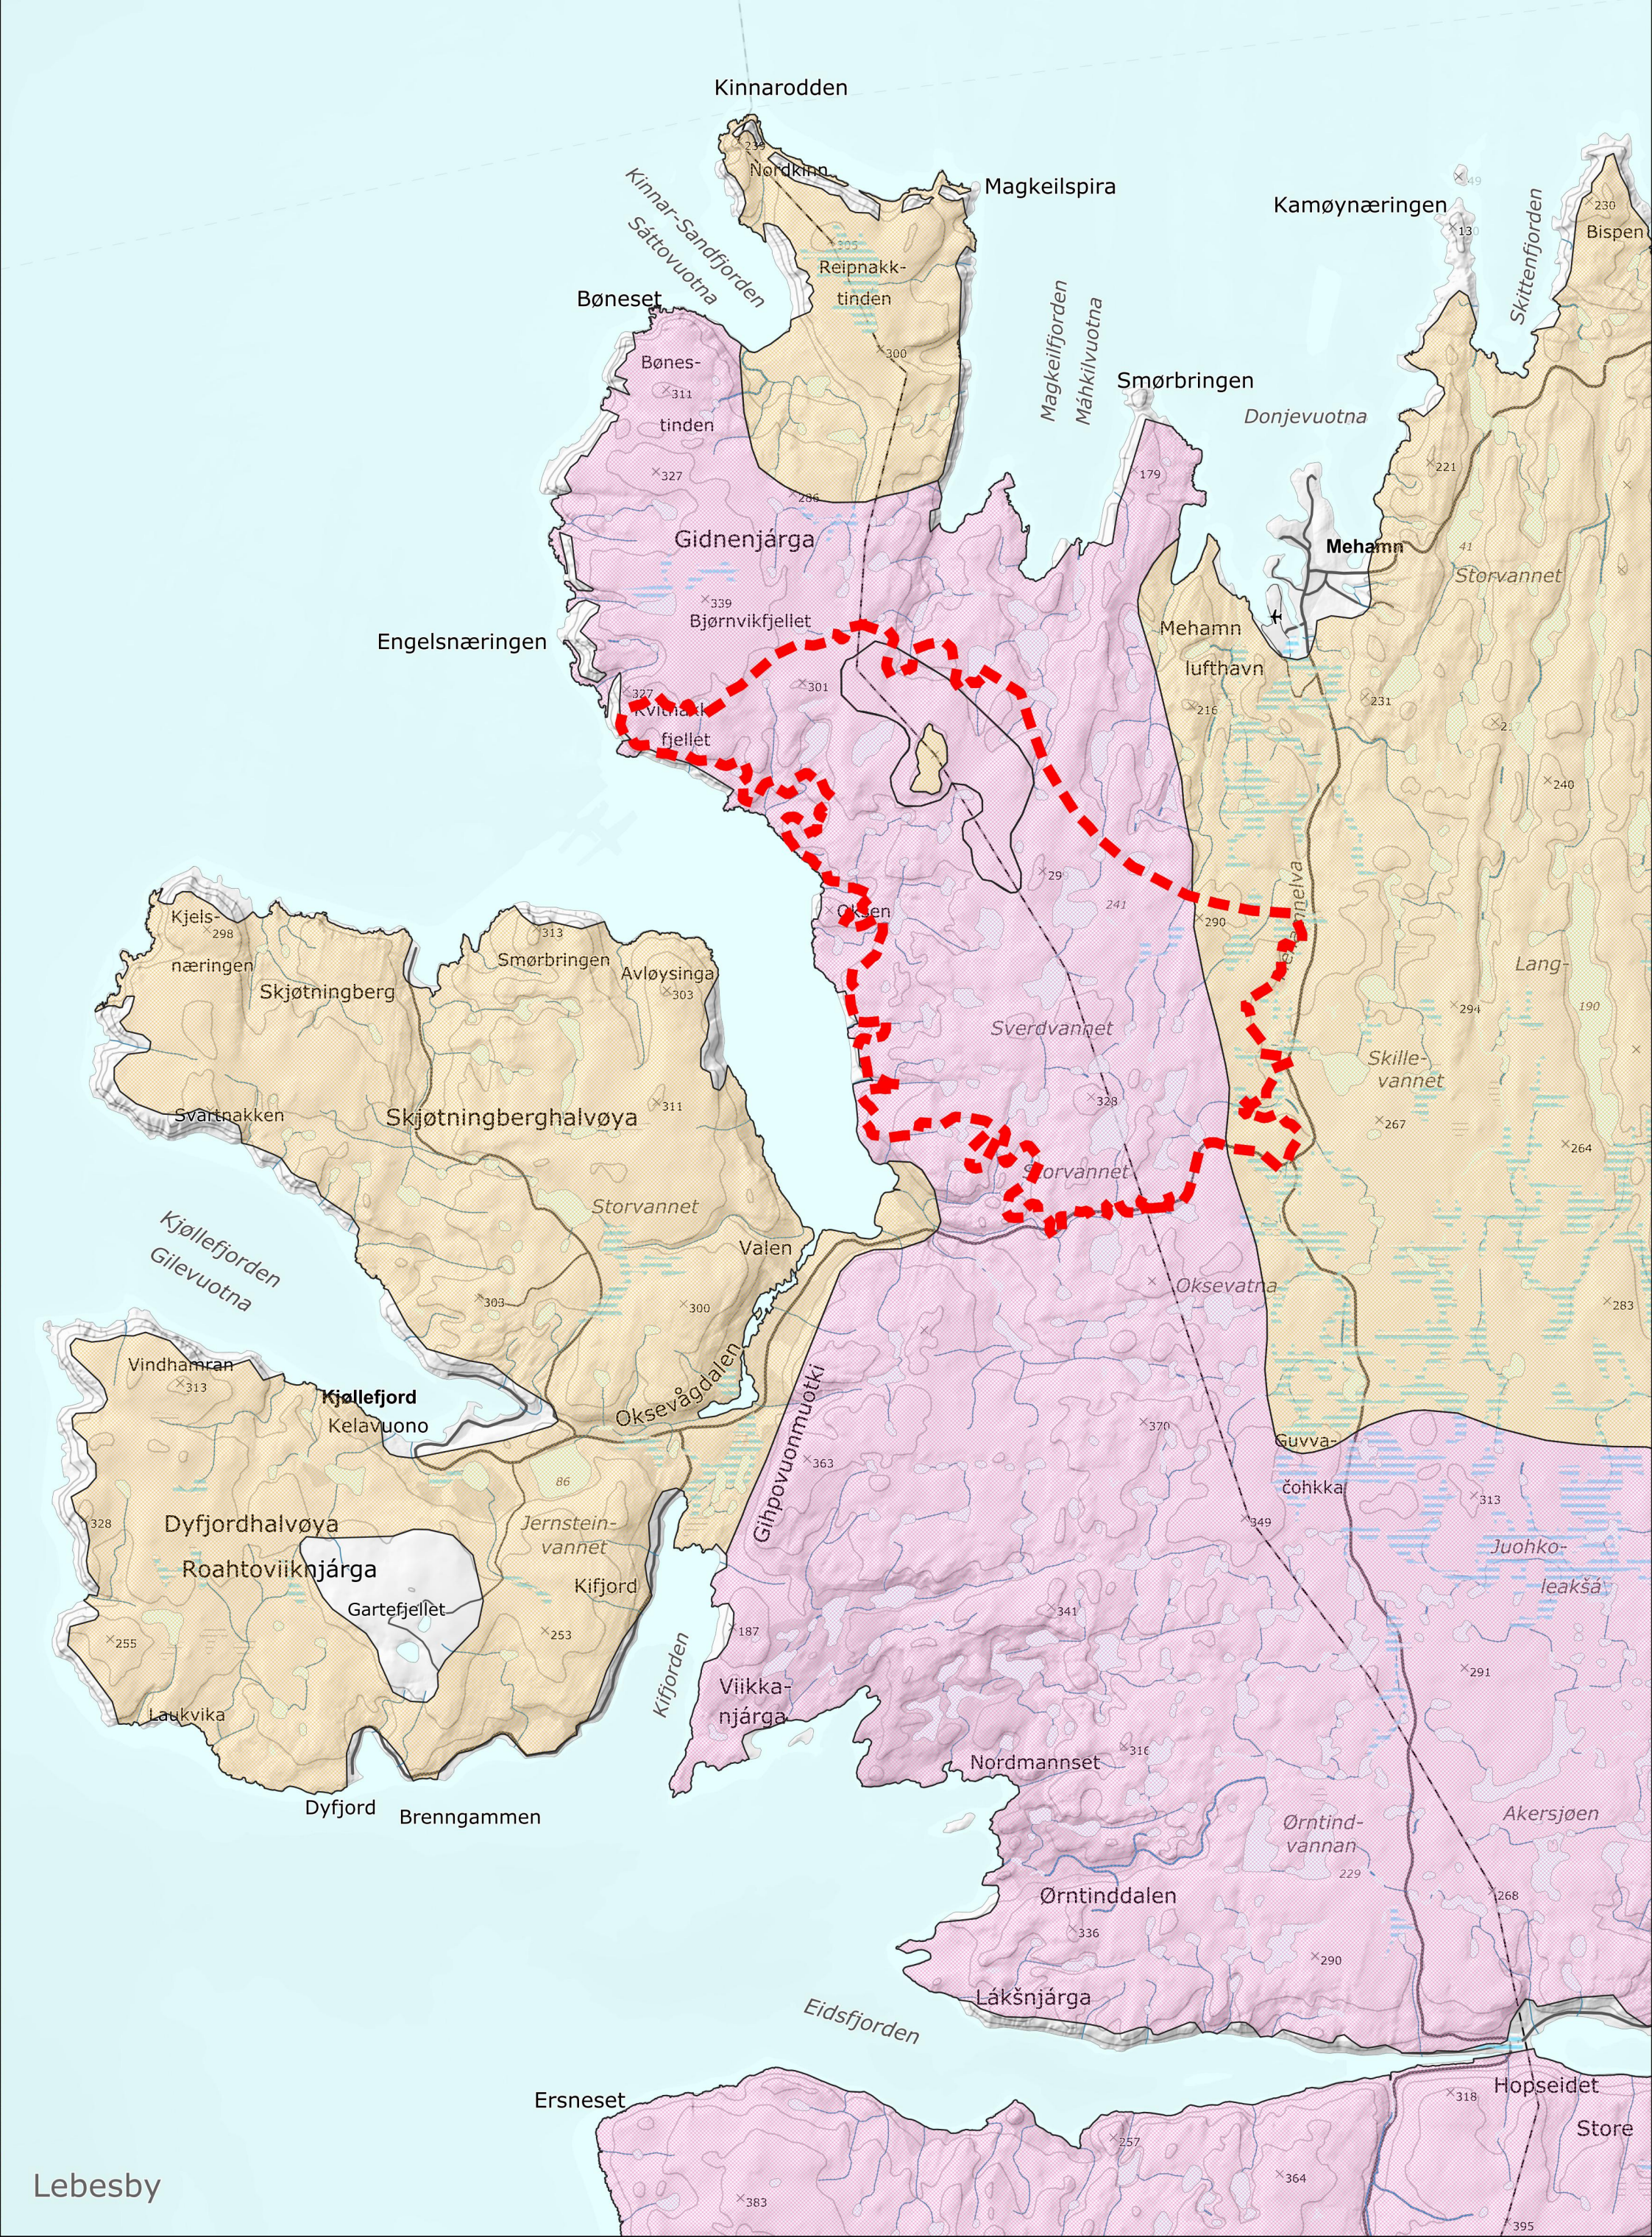

Vårbeite

Sommerbeite

Høstbeite

Reindriftnlegg, flytting/opsamling

Reindriftnlegg, flytting/opsamling

- Flyttlei
- Oppsamlingsområde
- Reindriftnlegg

Reindrift

- Vårbeite - kalvingsland og tidlig vårland
- Vårbeite - oksebeiteland og øvrig vårland
- Sommerbeite - høysommerland
- Sommerbeite - lavereliggende sommerland
- Høstbeite - tidlig høstland

Målestokk: 1:100 000

Prosjektnavn:
Oksefjorden vindkraftpark

Dato: 19.06.2024

Kartgrunnlag: Topografisk norgeskart

Utabreidet av: