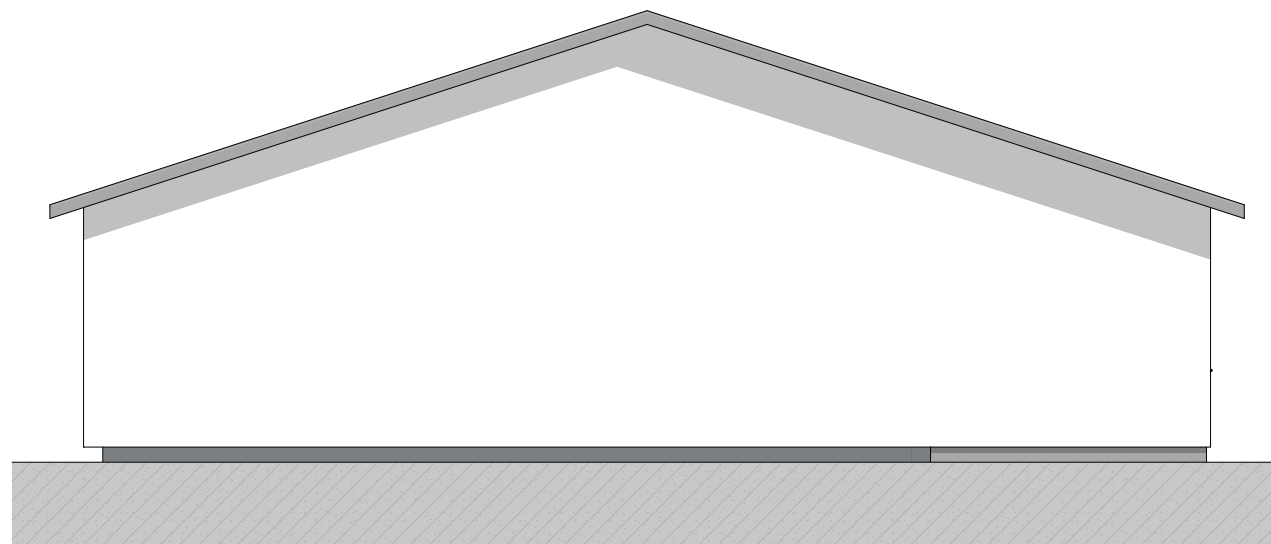

1:100 Fasade Øst

1:100 Fasade Vest

1:100 Fasade Sør

1:100 Fasade Nord

Rev.	Tekst	Rev. dato	Tegn.	Kontr.
G-01	Justeringer dør- og ristplasseringer	17.01.2024	VTO	MR

Unntatt fra innsyn i følge offentlighetsloven §13-Opplysninger som er underlagt teleplikt. Underlagt taushetsplikt etter energiloven §9-3, kbf §6-2.