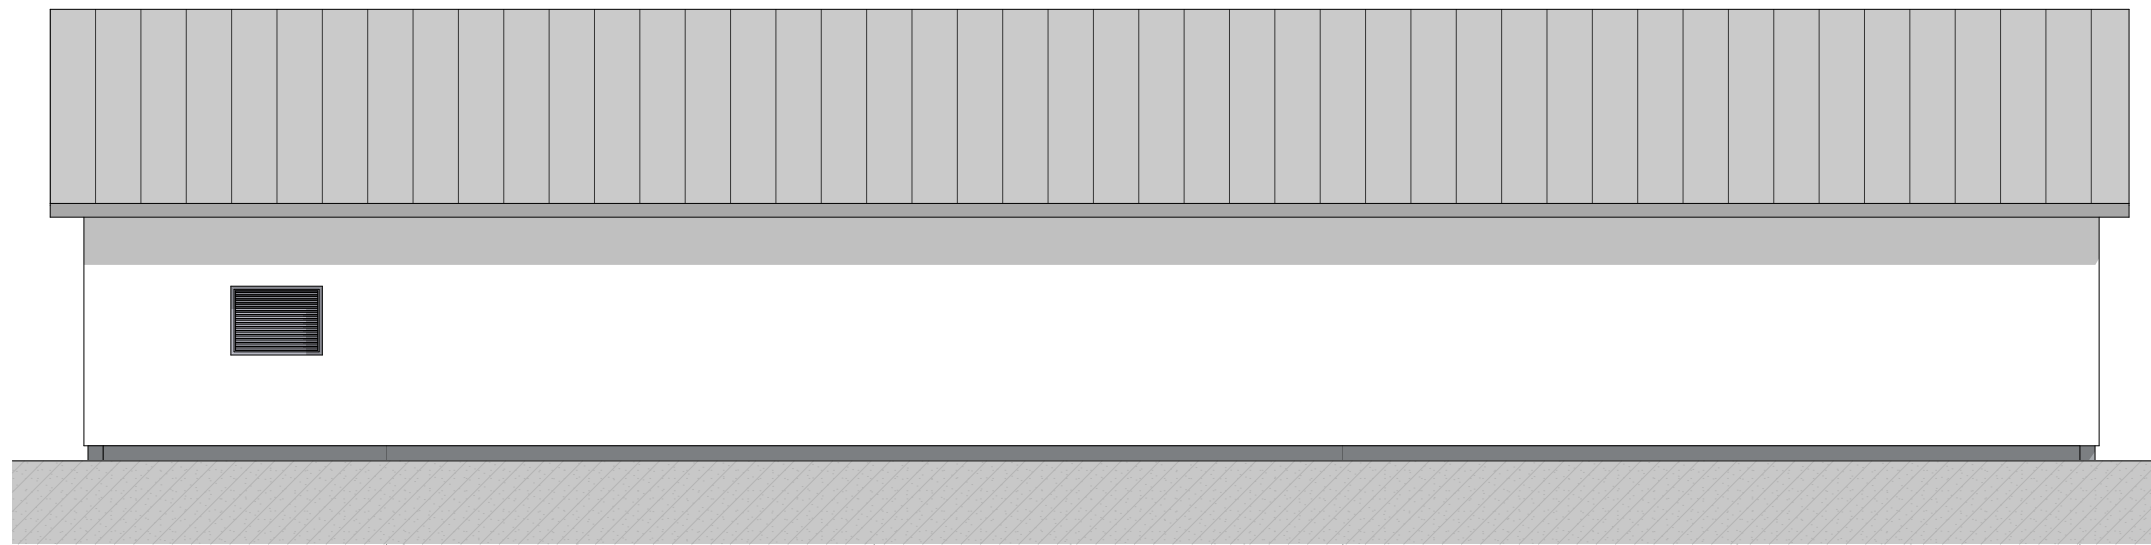

1:100 Fasade Øst

1:100 Fasade Vest

1:100 Fasade Sør

1:100 Fasade Nord

Rev.	Tekst	Rev. dato	Tegn.	Kontr.
G-01	Justeringer dør- og ristplasseringer	17.01.2024	VTO	MR

Unntatt fra innsyn i følge offentlighetsloven §13-Opplysninger som er underlagt teleplikt. Underlagt taushetsplikt etter energiloven §9-3, kbf §6-2.