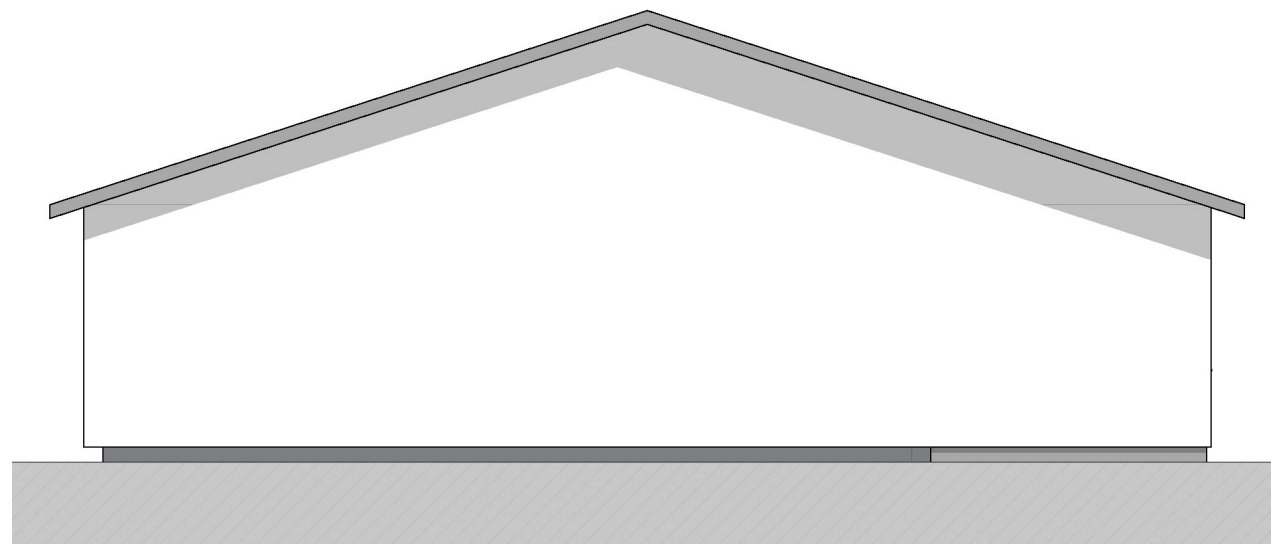

1:100 Fasade Øst

1:100 Fasade Vest

1:100 Fasade Sør

1:100 Fasade Nord

Rev.	G-01	Justeringer dør- og ristplasseringer	17.01.2024	VTO	MR
Rev.		Tekst:		Tegn.	Kontr.

Unntatt fra innsyn i følge offentlighetsloven §13-Opplysninger som er underlagt teleplikt. Underlagt taushetsplikt etter energiloven §9-3, kbf §6-2.

#B:\prosjekter\Longum\G-01\Tegninger\af-s-01\Tegninger\Fasader\Konsesjon\af-s-01\Fasade Øst\af-s-01\Fasade Øst.dwg