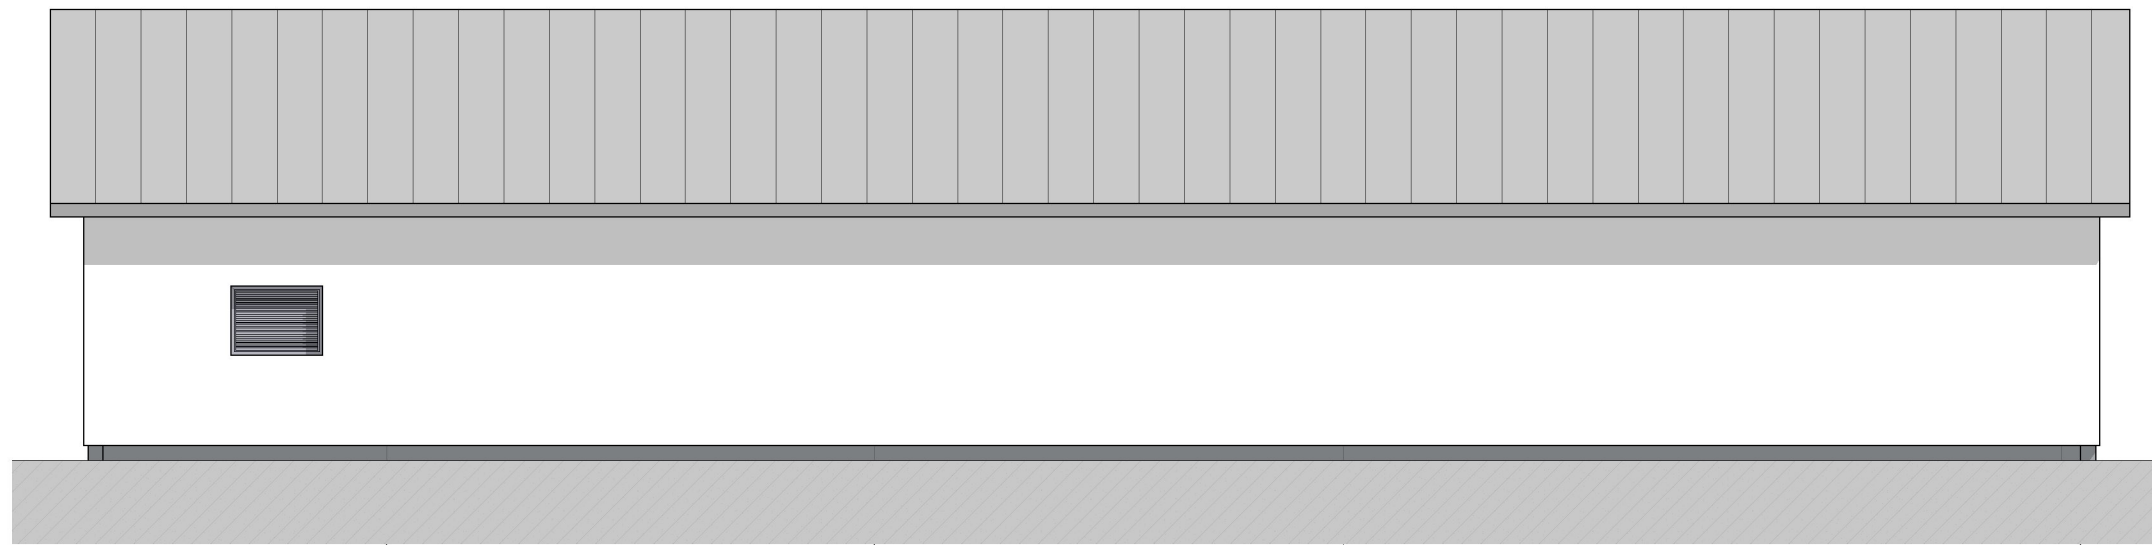

1:100 Fasade Øst

1:100 Fasade Vest

1:100 Fasade Sør

1:100 Fasade Nord

Rev.	G-01	Justeringer dør- og ristplasseringer	17.01.2024	VTO	MR
Rev.		Tekst:		Tegn.	Kontr.

Unntatt fra innsyn i følge offentlighetsloven §13-Opplysninger som er underlagt teleplikt. Underlagt taushetsplikt etter energiloven §9-3, kbf §6-2.

#B:\prosjekter\Longum\G-01\Tegninger\af-s-01\Tegninger\Fasader\Konsesjon\af-s-01\Fasade Øst\af-s-01\Fasade Øst.dwg