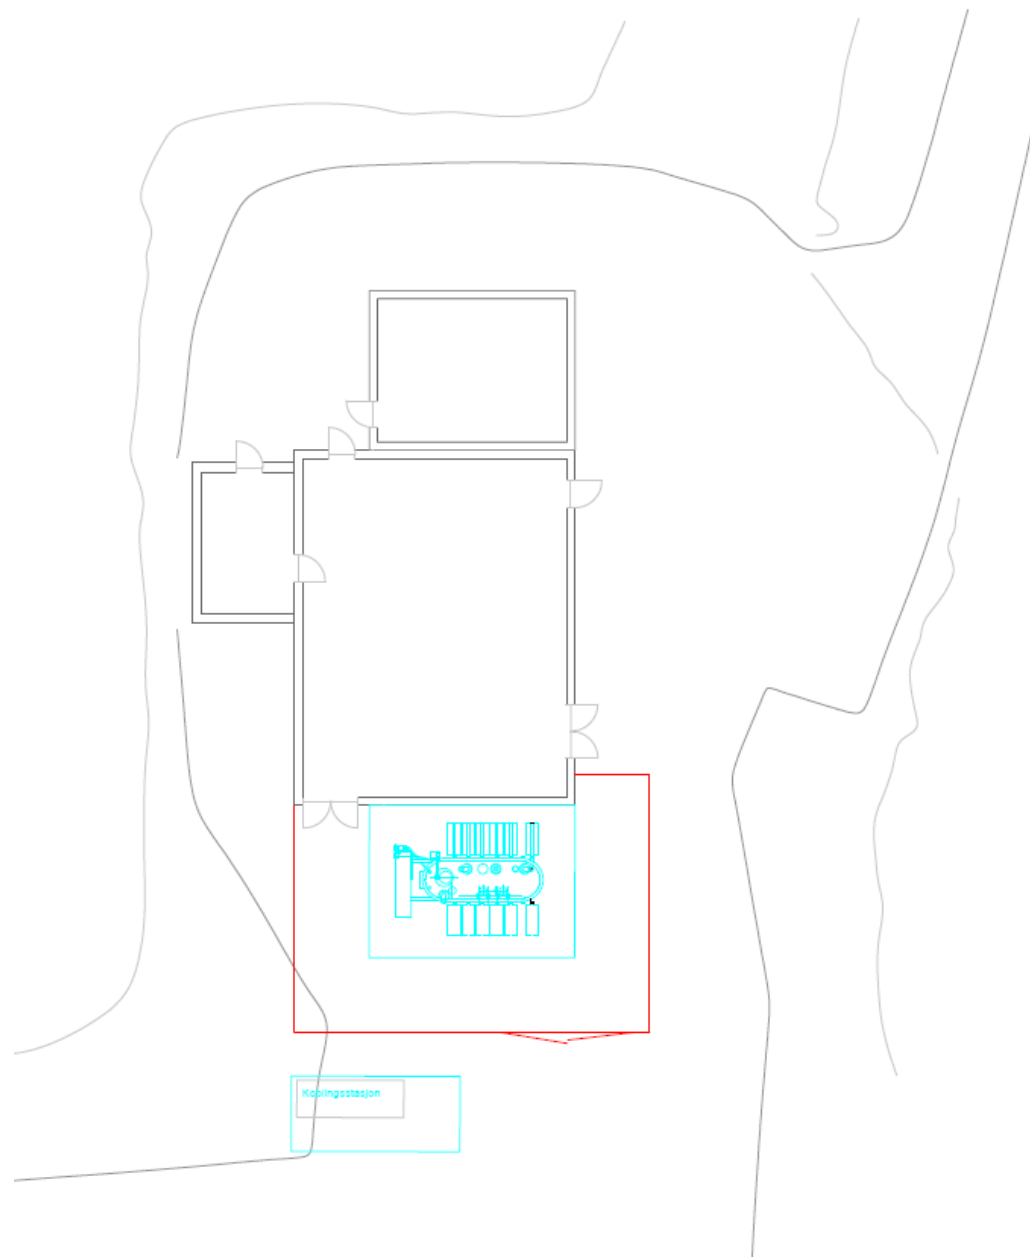

# Situasjonskart: Trafo Vest traf

- Utvidelse
- Stasjonsgjerd

# Situasjonskart: Trafo Vest trafostasjon

Norgeskart 09.09.24

-  Rigg område elektro og anleggsarbeider
-  Trafo Vest trafostasjon

## Situasjonskart: 66kV Linjebryter

- 66kV linjebryter
- Stasjonsbygg

- Ny adkomstveg
- Inngjerding

- Endemast