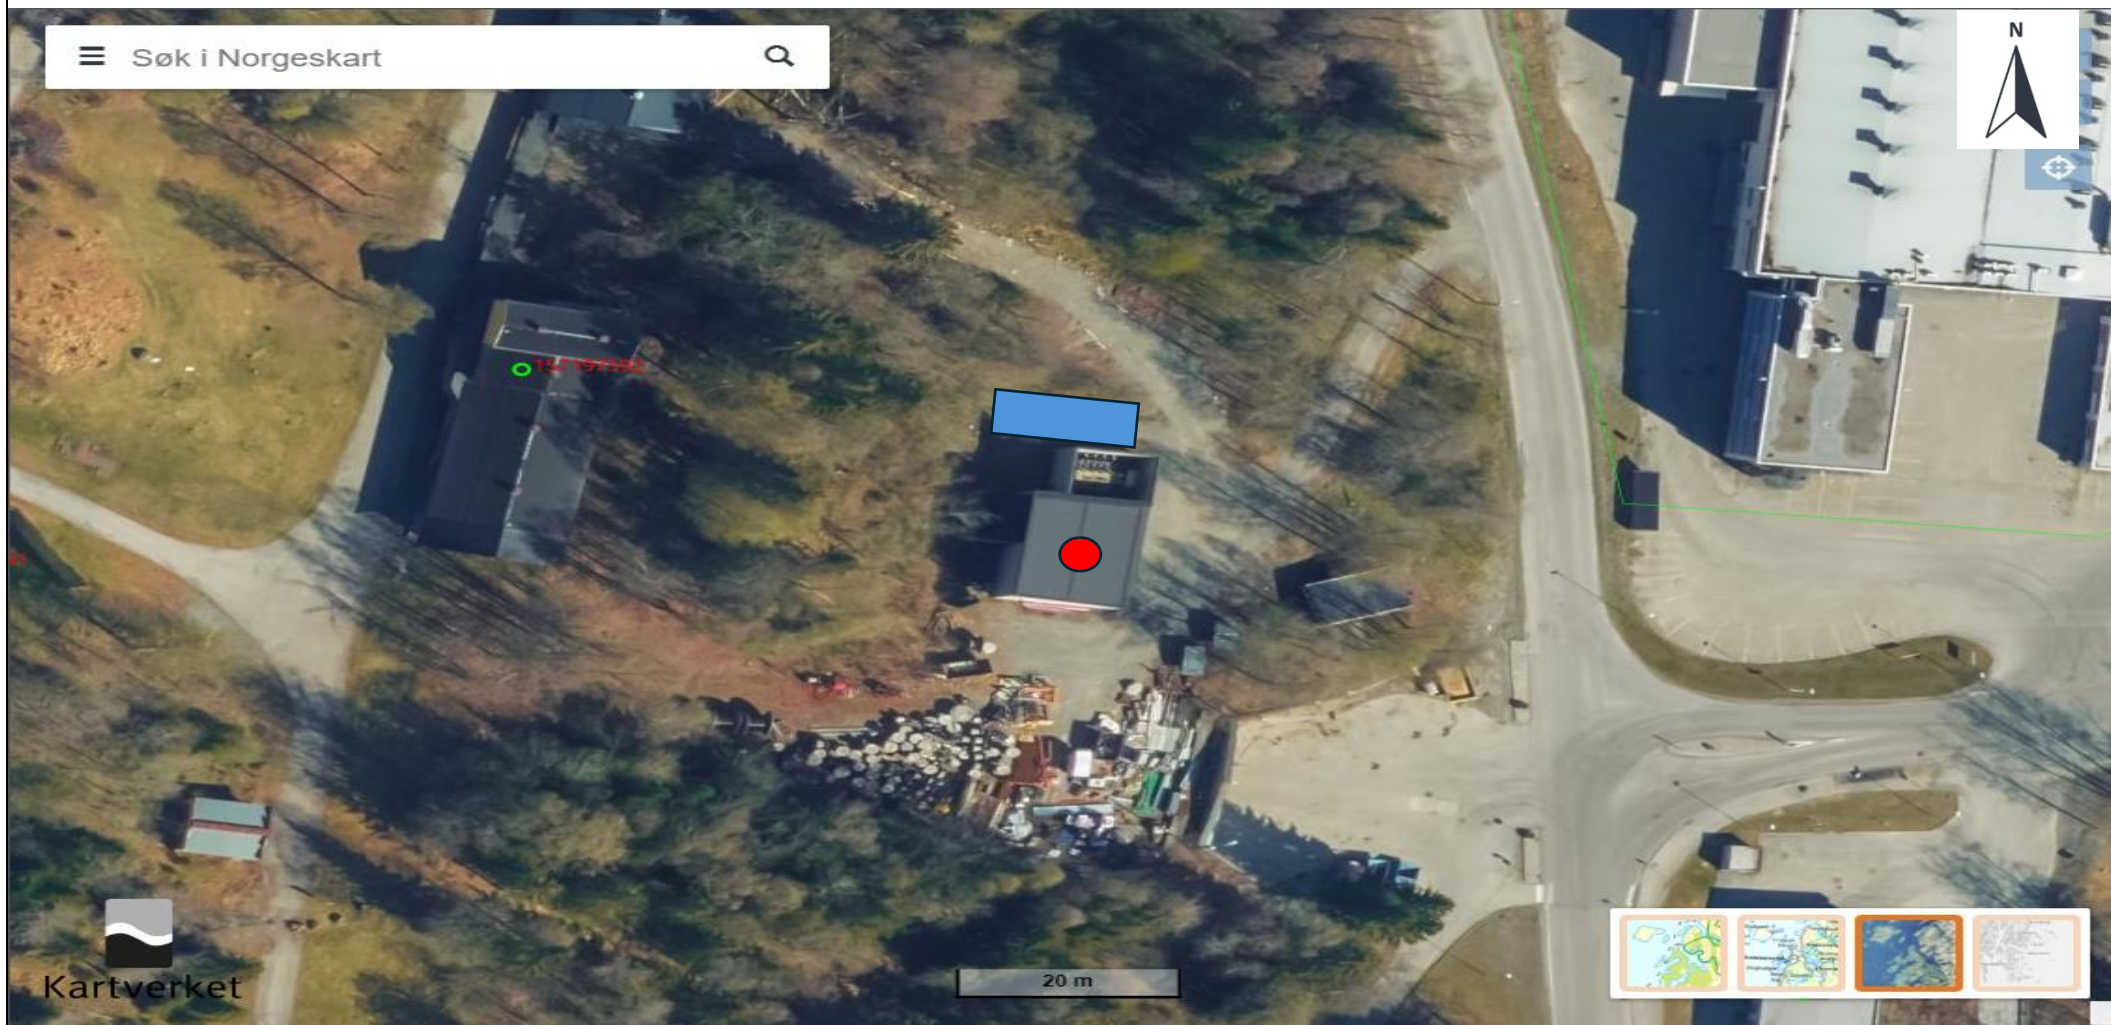

# Situasjonskart: Trafo Vest traf

- Utvidelse
- Stasjonsgjerd

# Situasjonskart: Trafo Vest trafostasjon

Norgeskart 09.09.24

-  Rigg område elektro og anleggsarbeider
-  Trafo Vest trafostasjon

## Situasjonskart: 66kV Linjebryter

- 66kV linjebryter
- Stasjonsbygg

- Ny adkomstveg
- Inngjerding

- Endemast