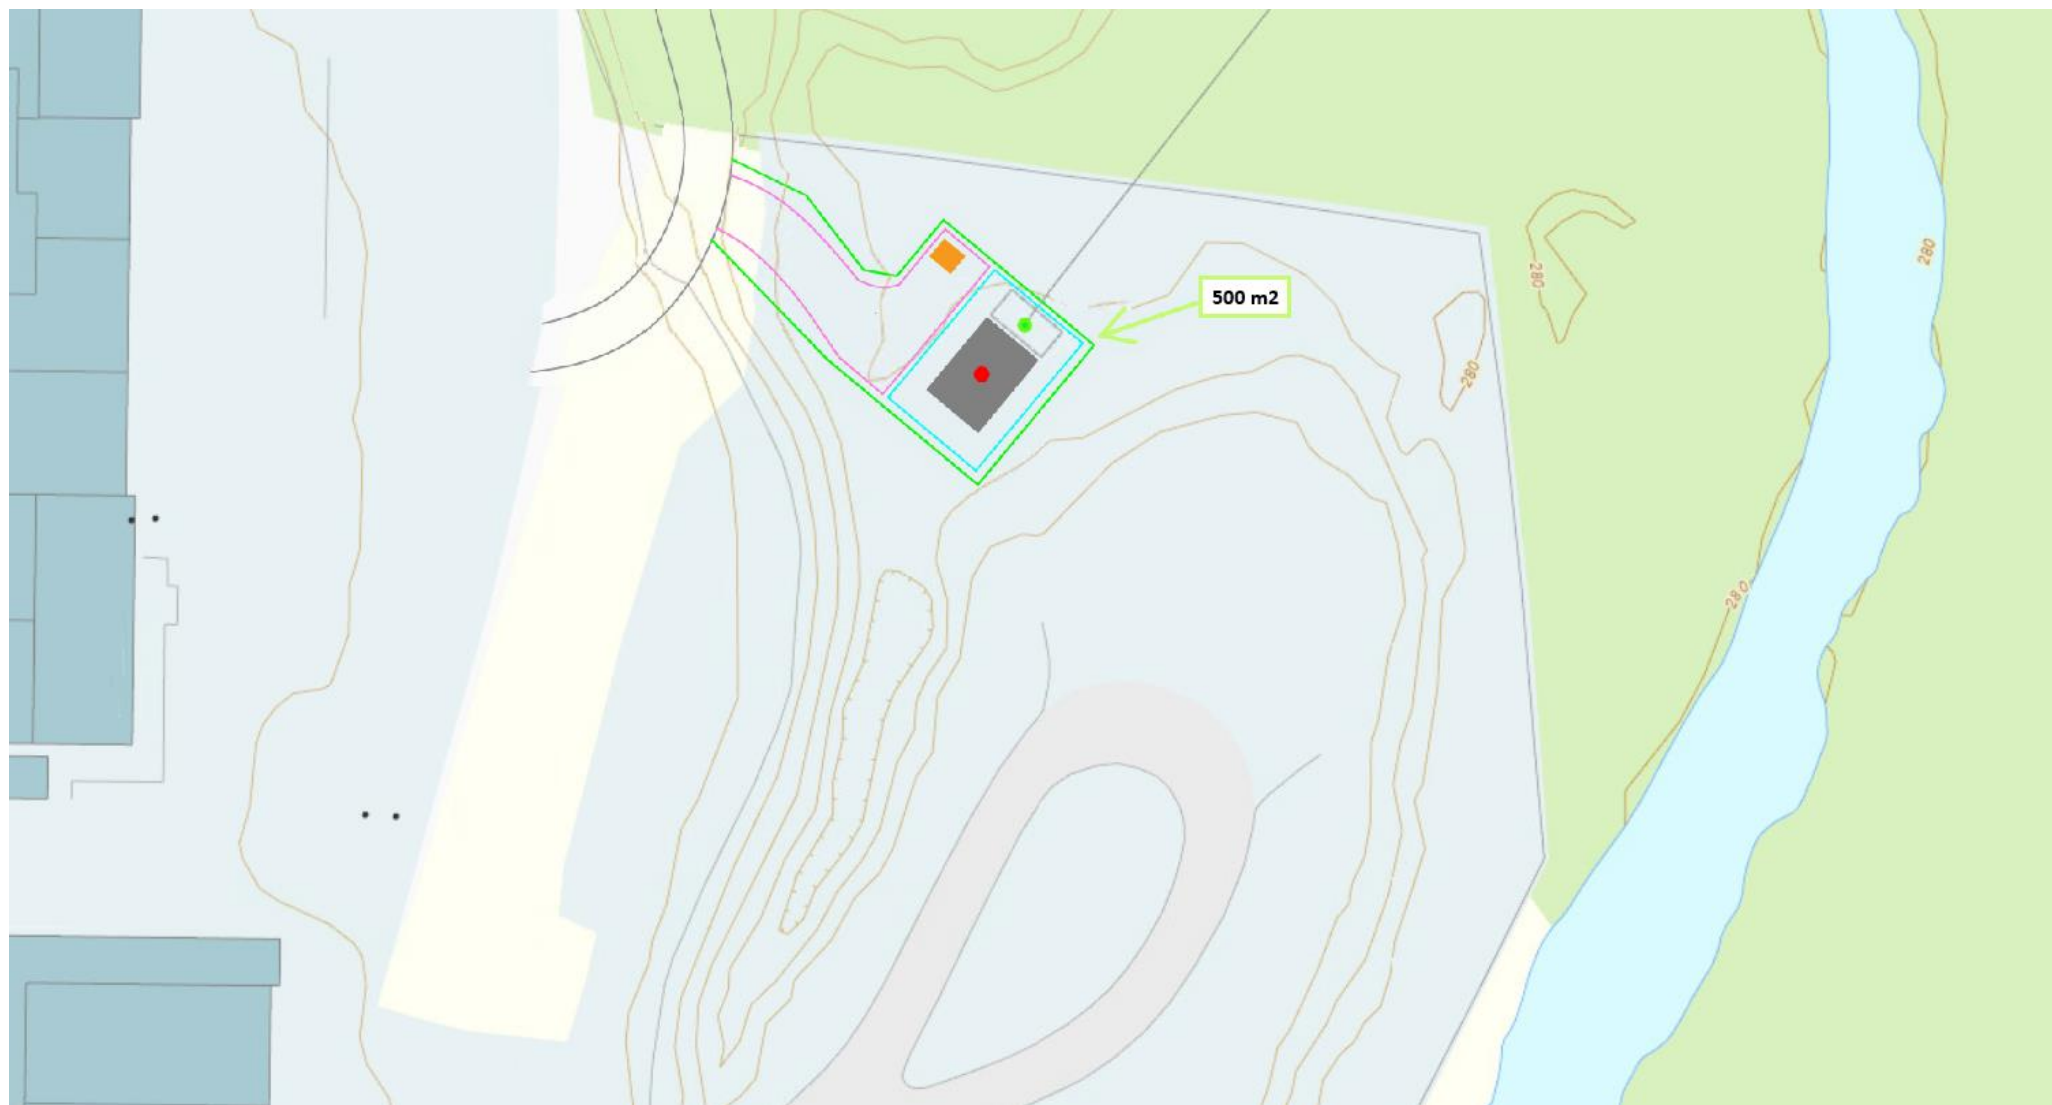

# Situasjonskart: Trafo Vest traf

- Utvidelse
- Stasjonsgjerd

# Situasjonskart: Trafo Vest trafostasjon

Norgeskart 09.09.24

-  Rigg område elektro og anleggsarbeider
-  Trafo Vest trafostasjon

## Situasjonskart: 66kV Linjebryter

- 66kV linjebryter
- Stasjonsbygg

- Ny adkomstveg
- Inngjerding

- Endemast