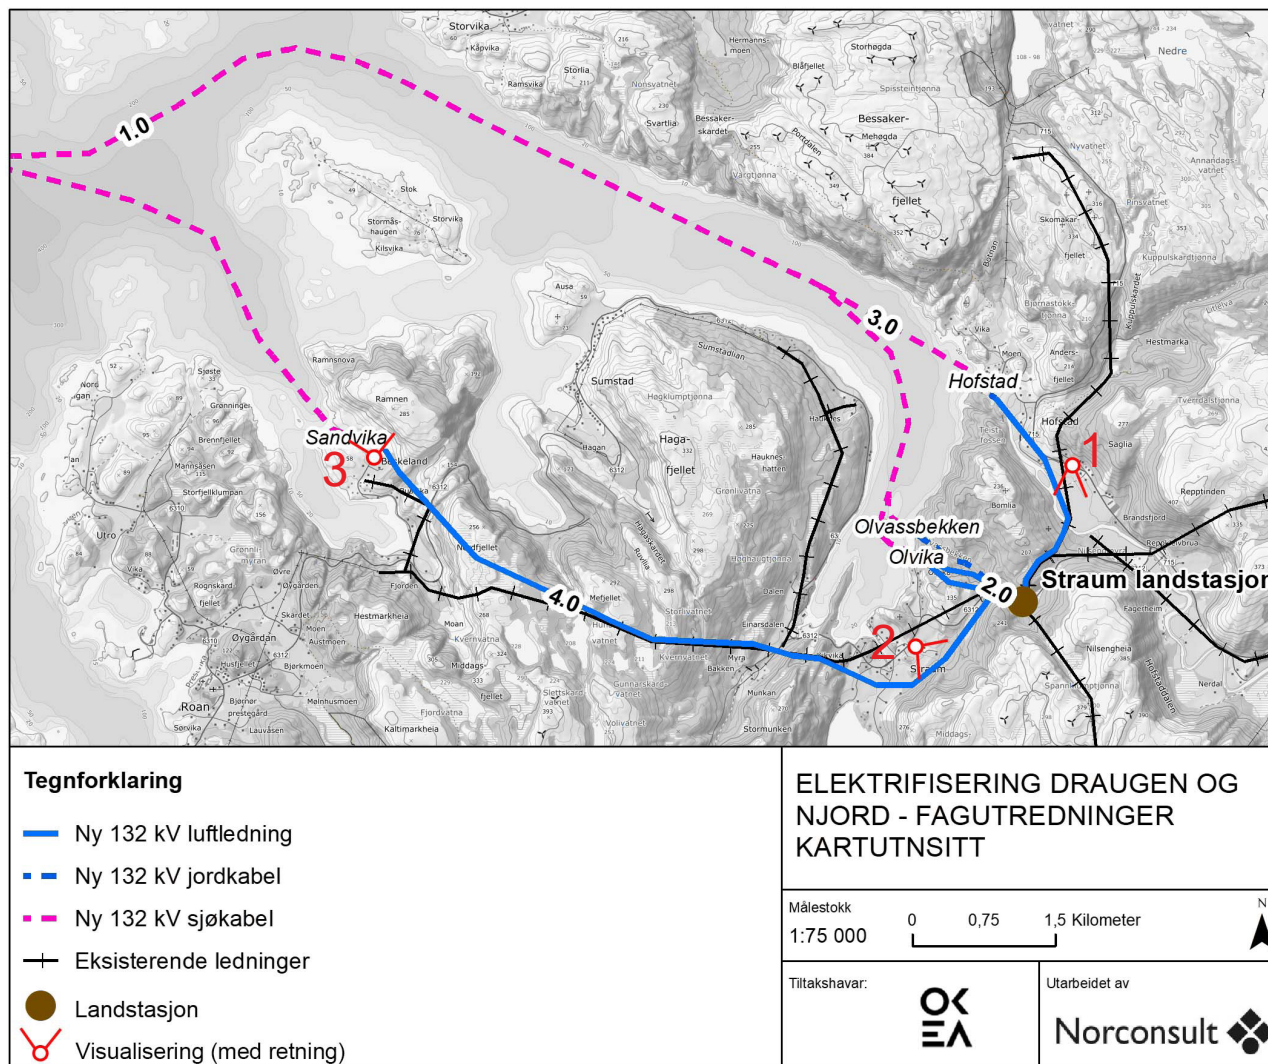

# VEDLEGG VISUALISERINGER

Oversiktskart over fotostandpunkter for visualisering

Dagens situasjon

Ny situasjon med alternativ 3.0

Panoramaet er satt sammen av 2 bilder med brennvidde: 50 mm

1 Hofstadlia, alternativ 3.0