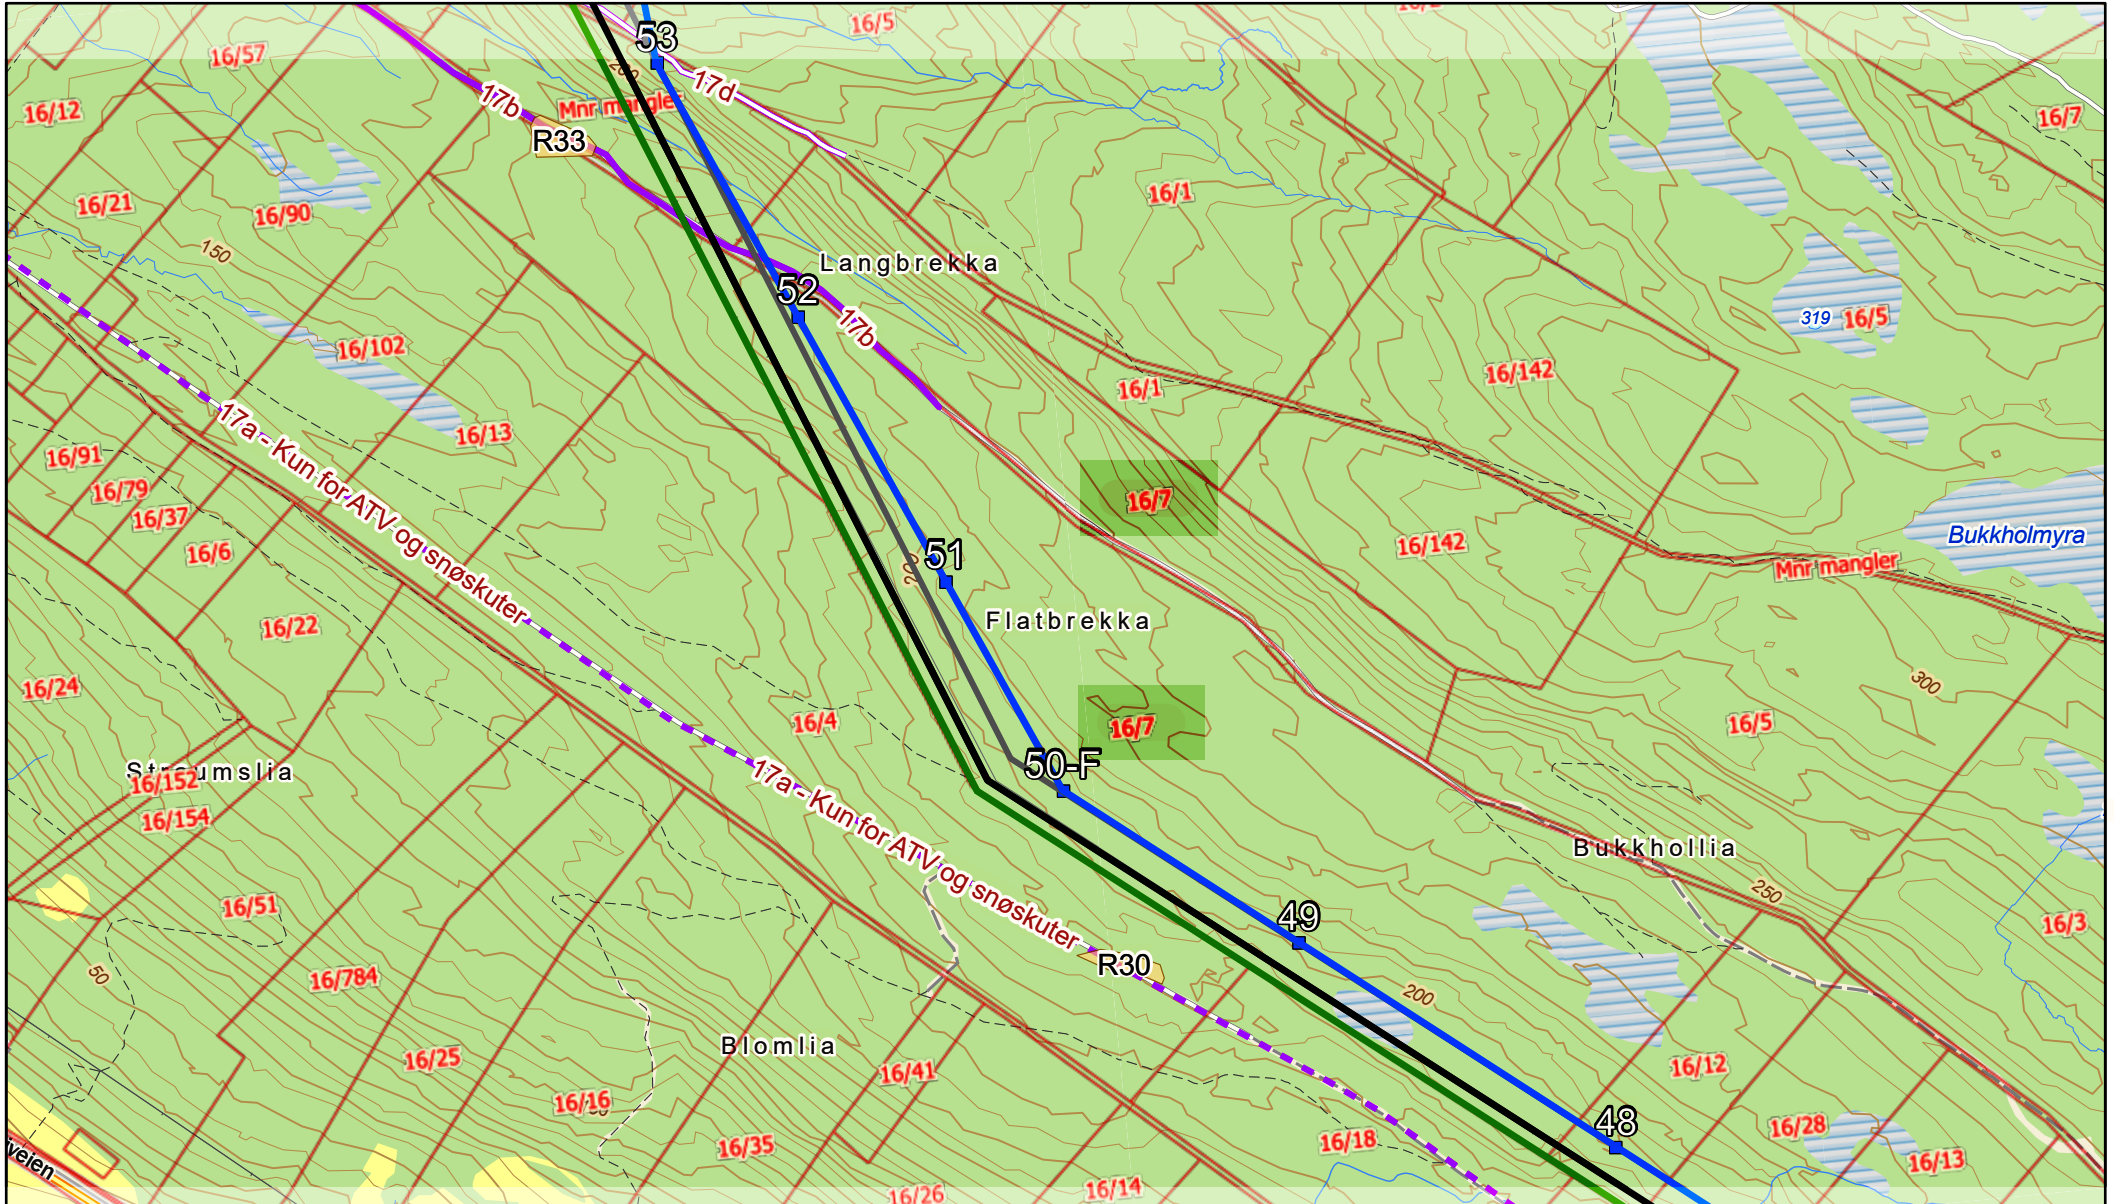

52304429 132 kV kraftledning Bardufoss - Finnfjordbotn

29.11.2024

Luftledning - ny	Mast (Ny - Innmålt punkt)	Veg: Traktorveg liten, Veg: Traktorveg, Veg: Traktorveg
Luftledning - rives	Ingen tiltak	Eiendomsgrense
Rives	Riggområder	Uavklart grense
Luftledning - eksisterende	Riggplass	Hjelpelinje fiktiv
Eksisterende	Anleggsveger	Hjelpelinje punktfaste
Konsesjonsgitt	Veg: Synlig kjørespor, Veg: Terrengtrase	Hjelpelinje vannkant og vegkant
	Veg: Privat bilveg, Veg: Offentlig veg	Az Matrikkelnummer(Tekst) EiendomsID (Gnr/Bnr/Fnr)