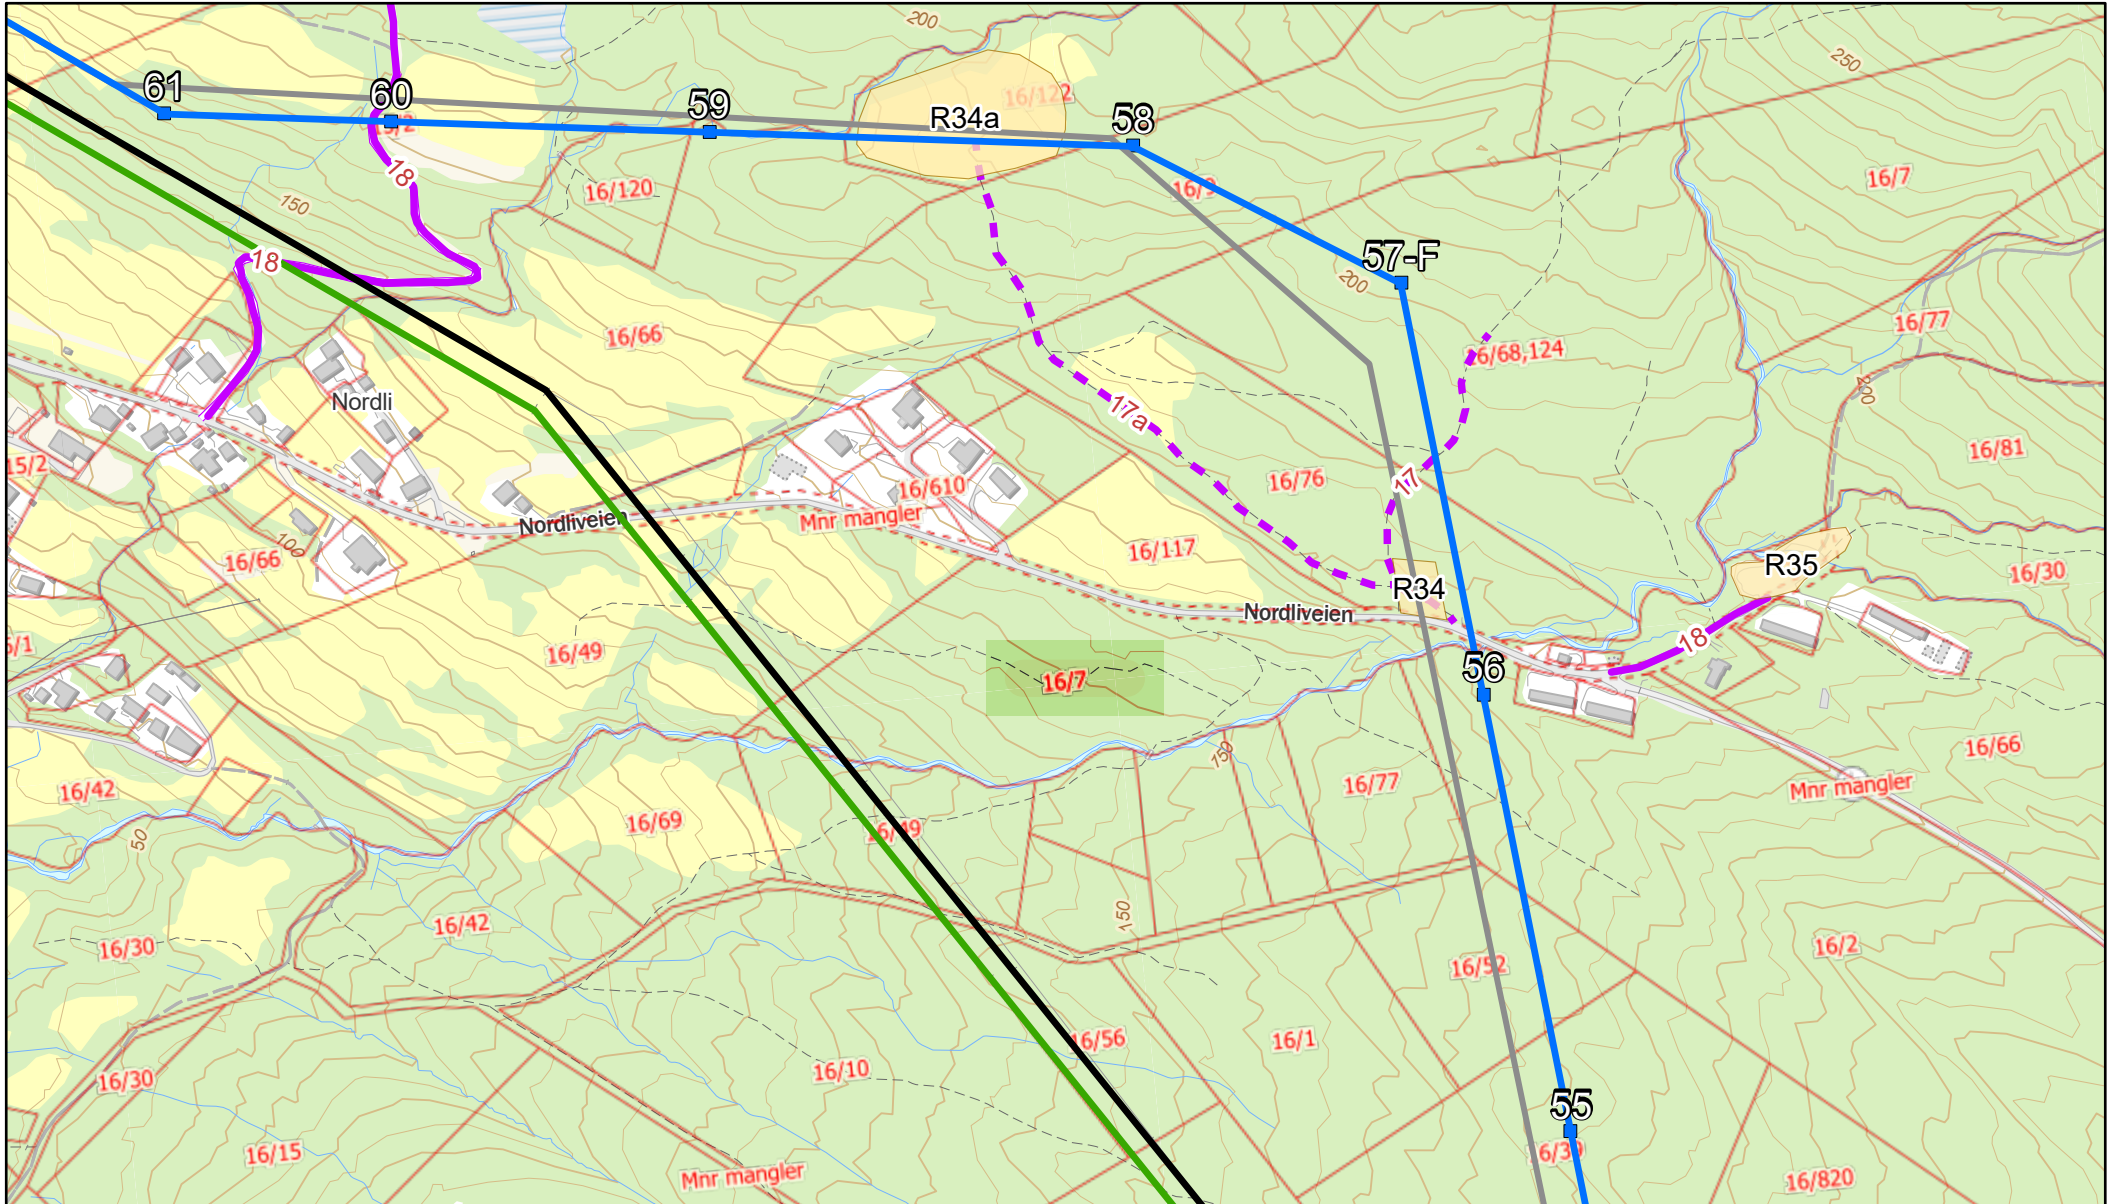

# 52304429 132 kV kraftledning Bardufoss - Finnfjordbotn

2.12.2024

- |                            |  |   |
|----------------------------|--|---|
| Luftledning - ny           | Mast (Ny - Innmålt punkt)                | Veg: Traktorveg liten, Veg: Traktorveg, Veg: Traktorveg |
| Luftledning - rives        | Ingen tiltak                             | △ Eiendomsgrense  |
| Riggområder                | Riggområder                              | △ Uavklart grense                                       |
| Rives                      | Riggplass                                | △ Hjelpelinje fiktiv                                    |
| Luftledning - eksisterende | Anleggsveger                             | △ Hjelpelinje punktfeste                                |
| Eksisterende               |  | △ Hjelpelinje vannkant og vegkant                       |
| Konsesjonsgitt             | Veg: Synlig kjørespor, Veg: Terrengtrase | Az Matrikkelnummer(Tekst) EiendomsID (Gnr/Bnr/Fnr)      |
|                            | Veg: Privat bilveg, Veg: Offentlig veg   |   |