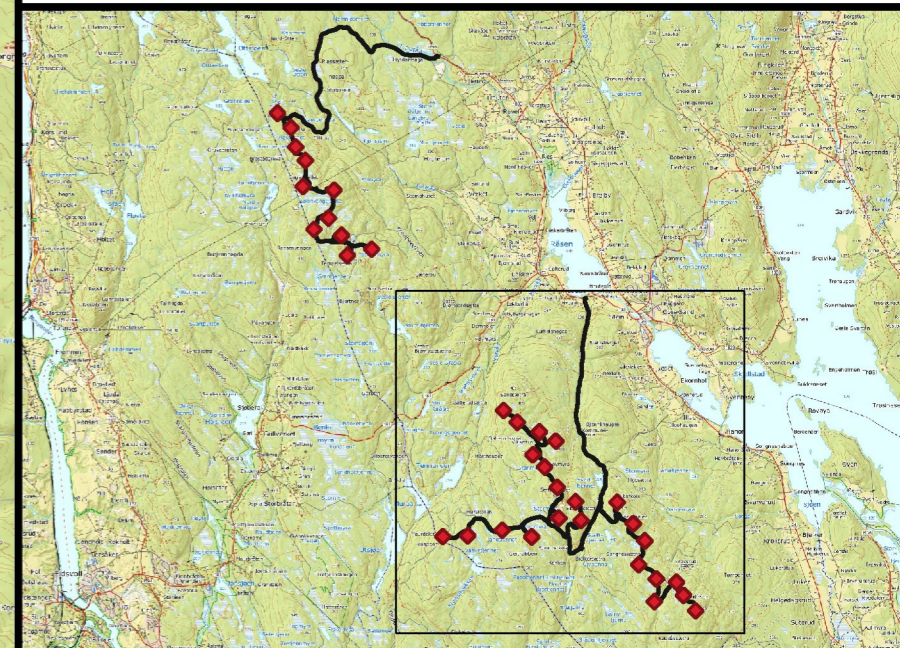

Legend

- ◆ Vindturbin
- Veier og oppstillingsplasser
- Midlertidig lagerplass
- Riggplass
- Massetak
- MTA buffersone
- Konesjonsområde
- Transformatorstasjon
- Rødlisterarter
- Område tidligere aktuelt for frivillig vern
- Seterområder
- Storfugl leikeplass
- Nedslagsfelt til drikkevann
- Viktige naturtyper

Odal Vindkraftverk
Oversiktskart for Songkjølen

2021-12-20
Skala 1:32 000
WGS 84 UTM 32N