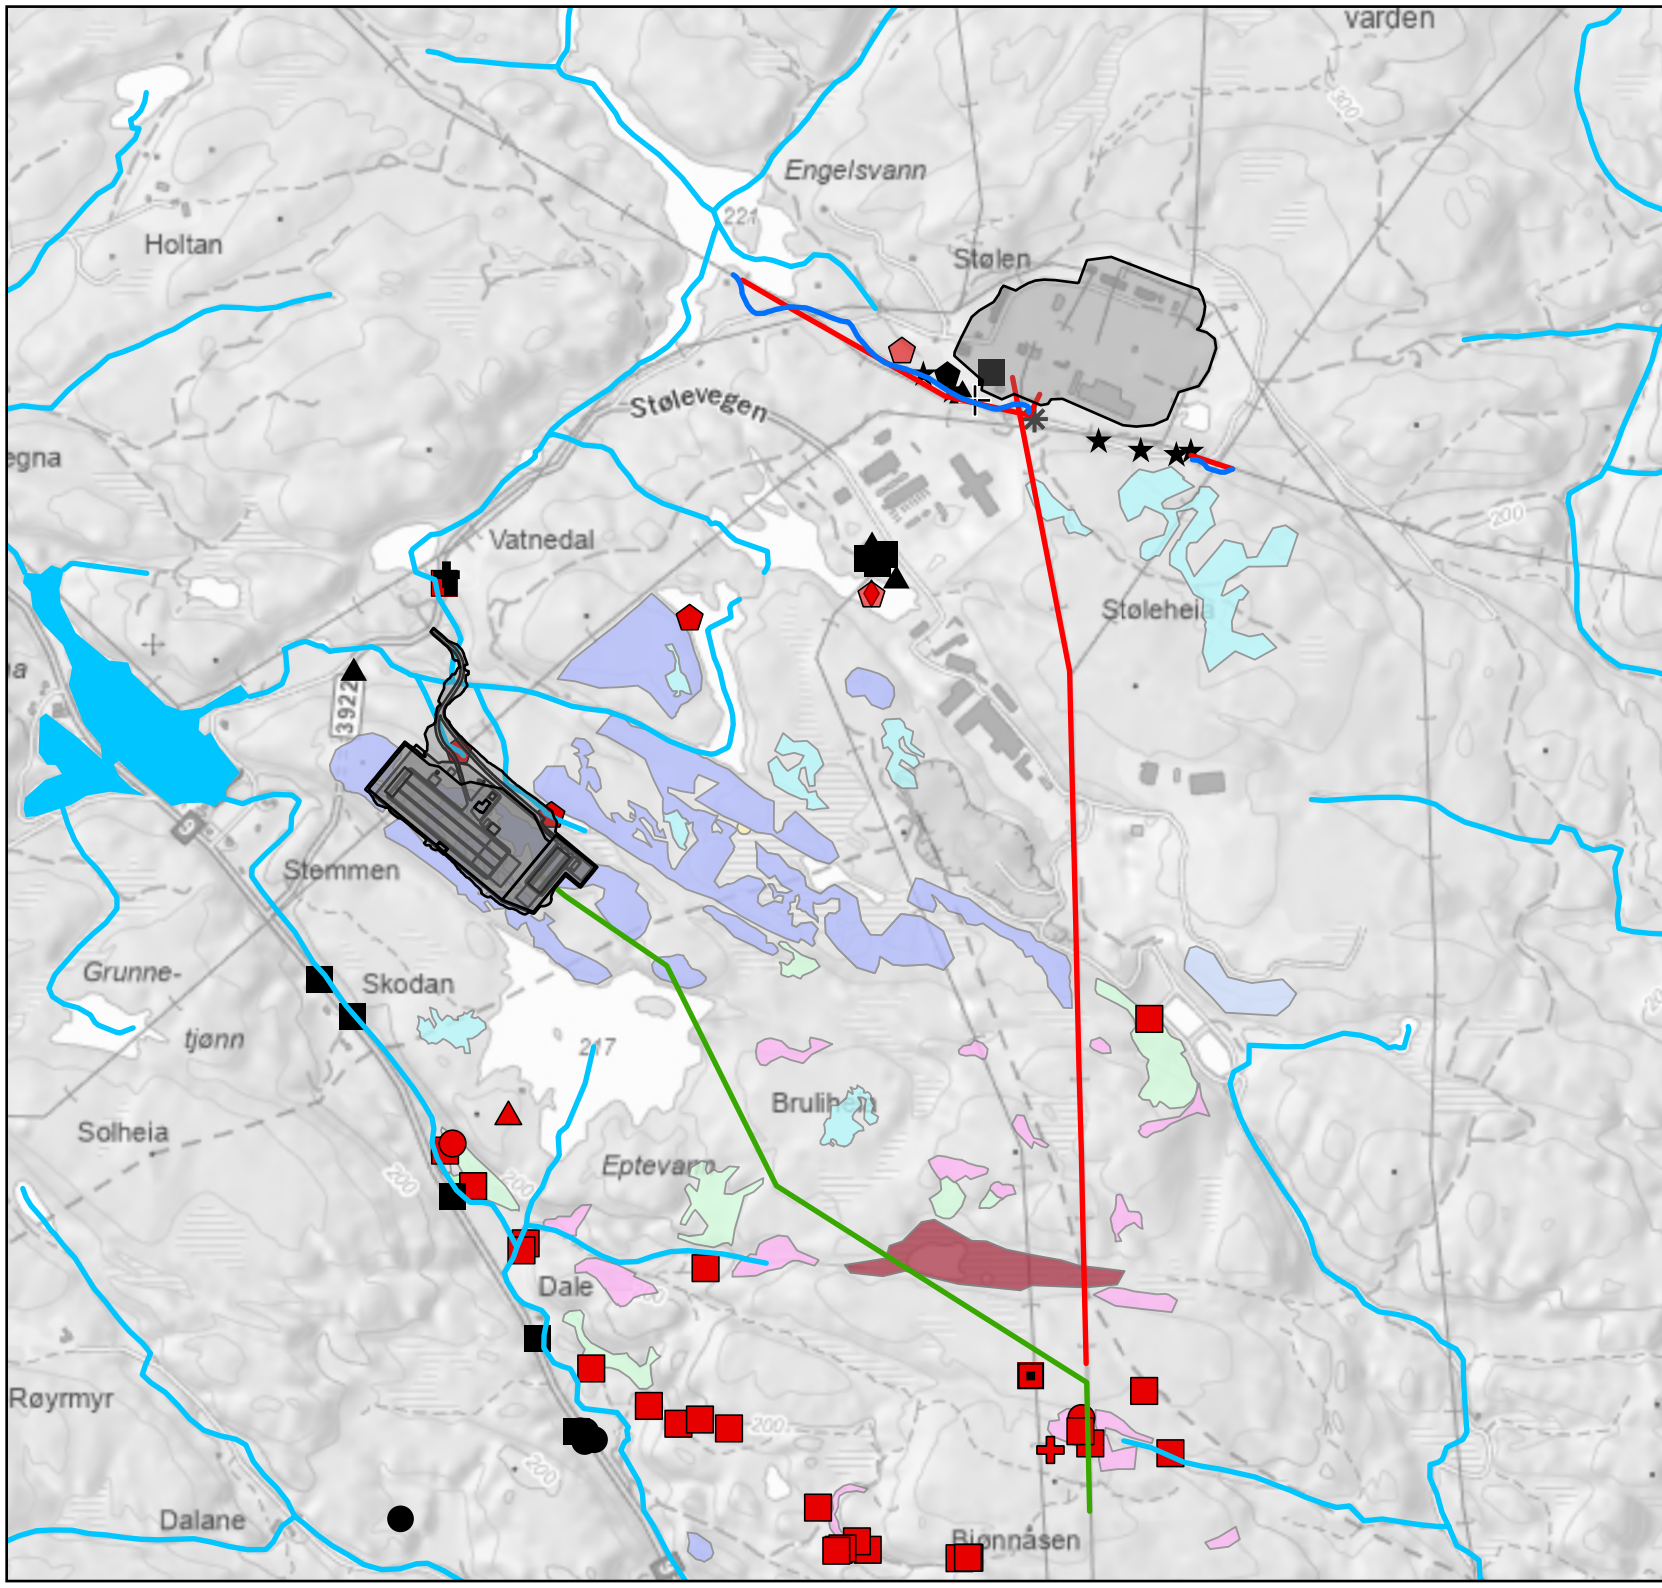

Stemmen koblingsstasjon - omlegging av linjer

- Ny kabel
- Ny kraftledning
- Kraftledning rives
- Stasjon
- Vannforekomster
- Lona
- Landskapsøkologisk funksjonsområde

Naturtyper

- Flomskogsmark
- Frisk lågurtedellauskog
- Gammel fattig sumpskog
- Gammel furuskog med gamle trær
- Gammel lågurtospeskog
- Hule eiker
- Lågurteikeskog
- Lågurtfuruskog

Arter av nasjonal forvaltningsinteresse

- | | |
|-------------------|--------------------|
| ● alm | ★ vinterkarse |
| ■ barlind | ◆ rynerose |
| ■ dvergspett | + rødhyll |
| ▲ furustokkjuke | * klistersvineblom |
| ◆ granmeis | |
| ◆ gråmåke | |
| ■ heiplerke | |
| ◆ svartbak | |
| + svartsoneskjuke | |
| ▲ hagelupin | |
| ● hvitpestrot | |
| ■ parkslirekne | |
| + syrin | |