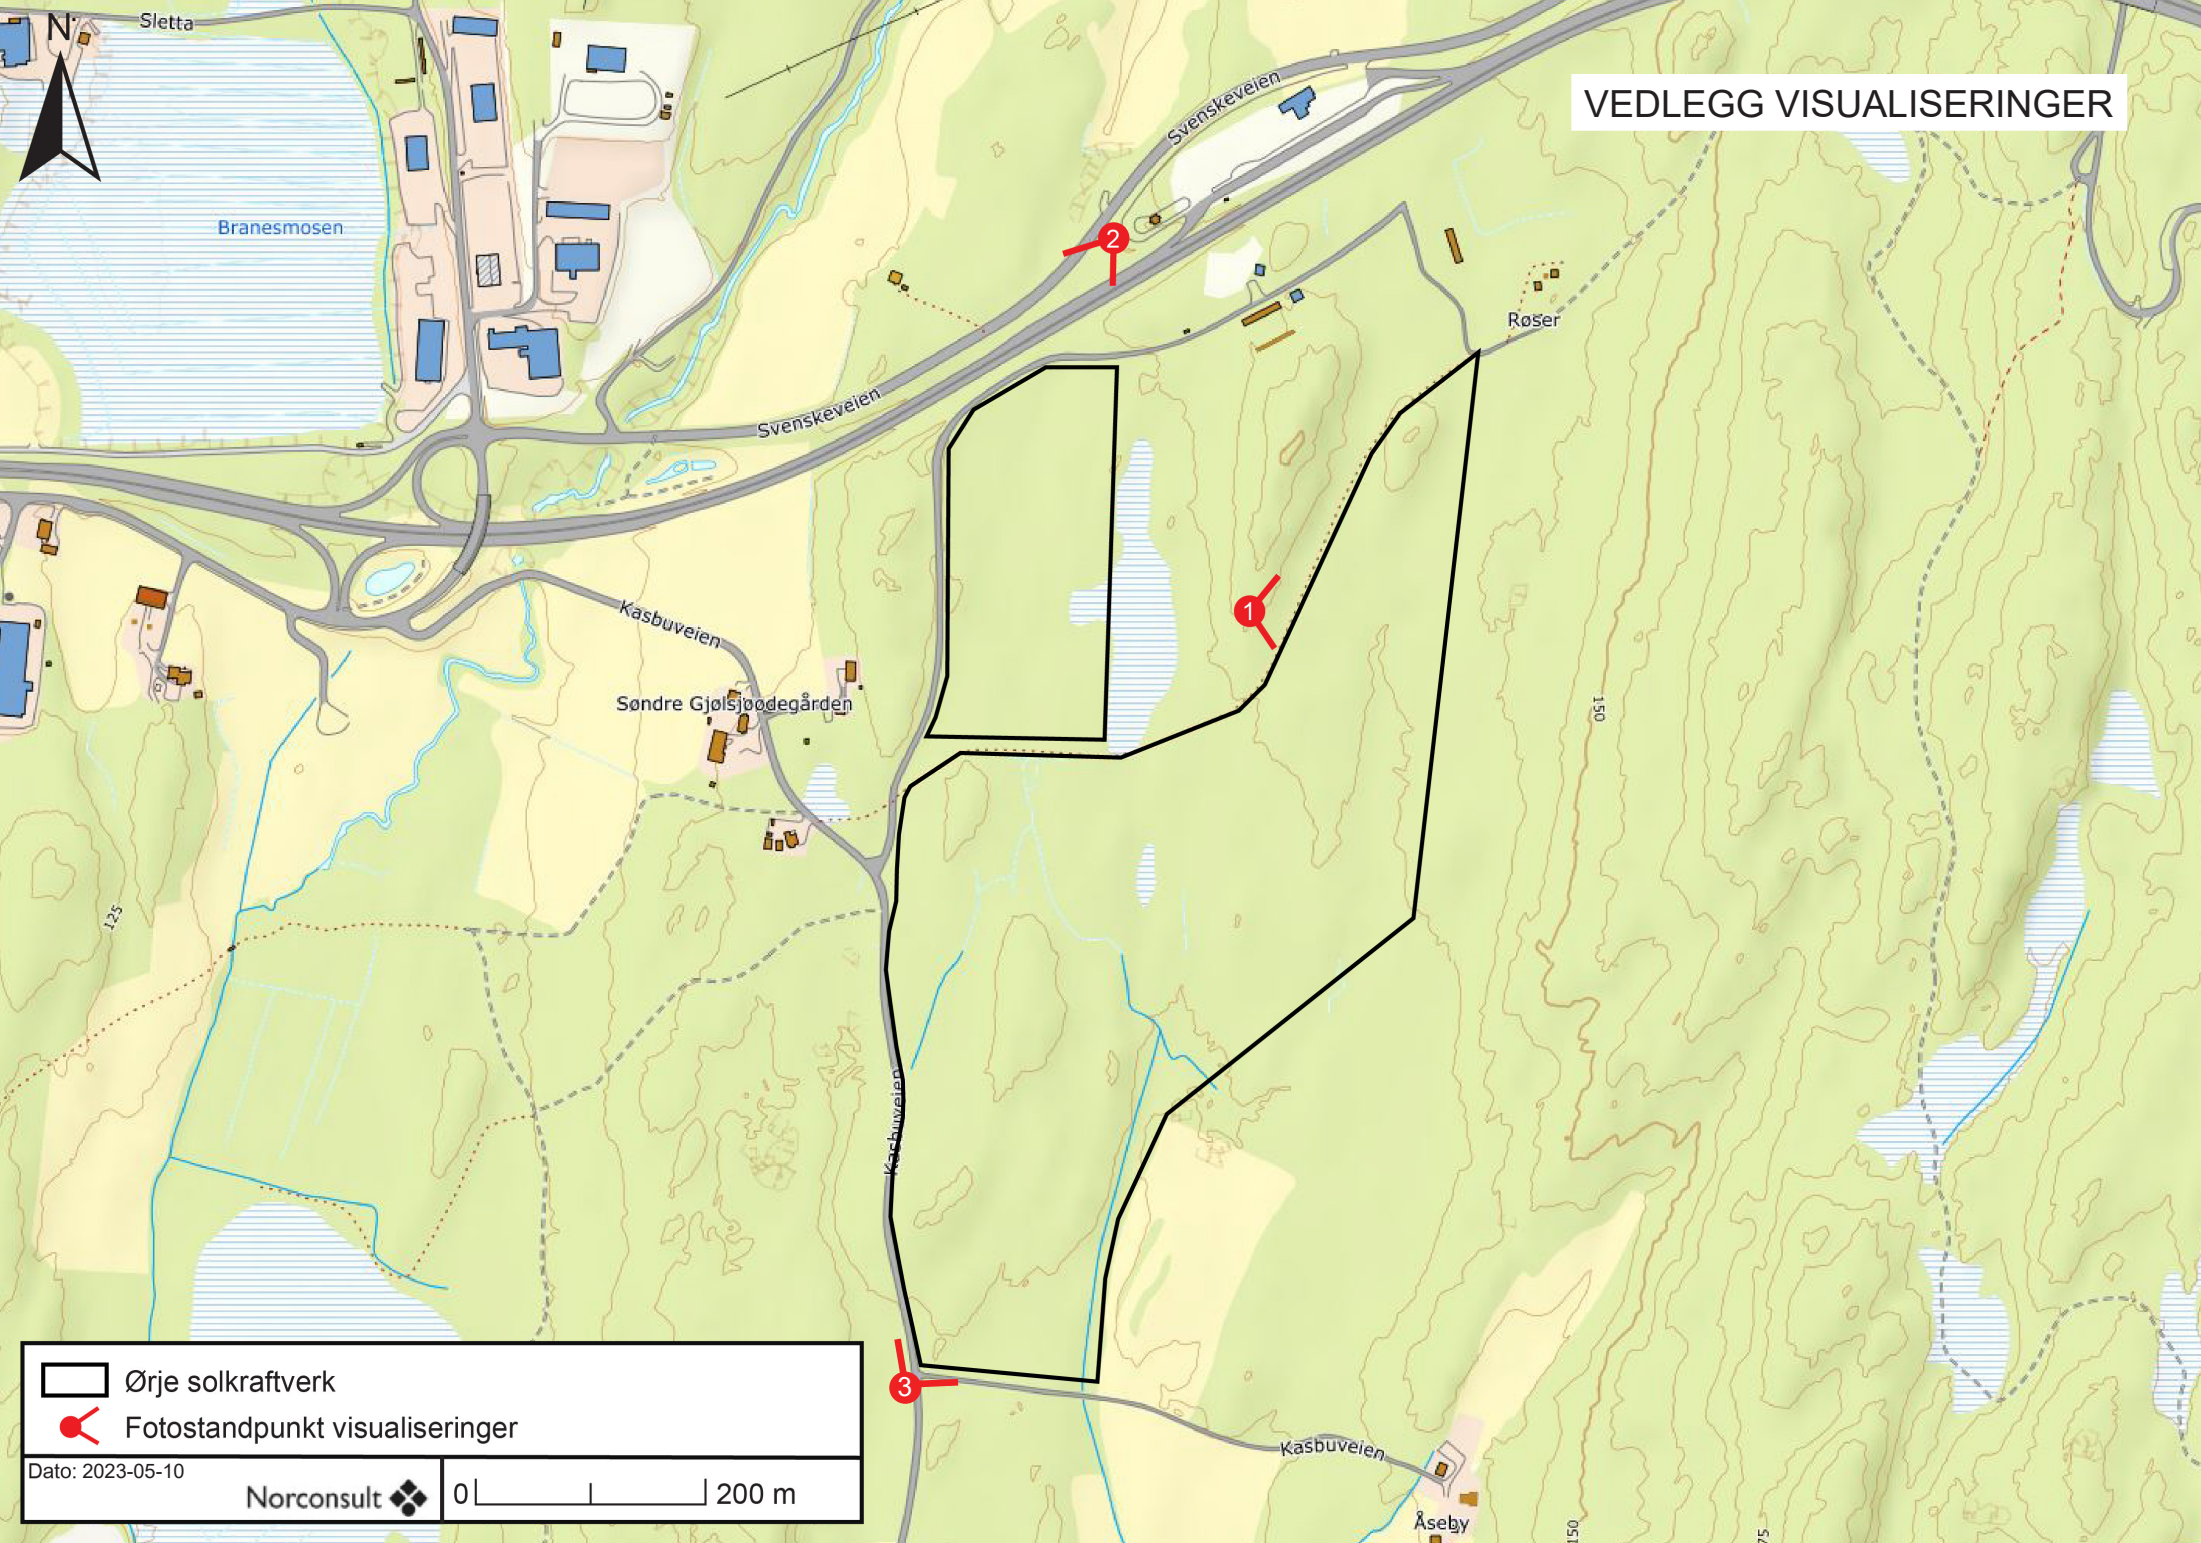

# VEDLEGG VISUALISERINGER

-  Ørje solkraftverk
-  Fotostandpunkt visualiseringer

Dato: 2023-05-10

# 1 Planområdet

*Dagens situasjon*

*Fotomontasje av ny situasjon*

# 2 Rasteplass E18

*Dagens situasjon*

*Fotomontasje av ny situasjon*

# 3 Kasbuveien (Åseby)

*Dagens situasjon*

*Fotomontasje av ny situasjon*

Norconsult 