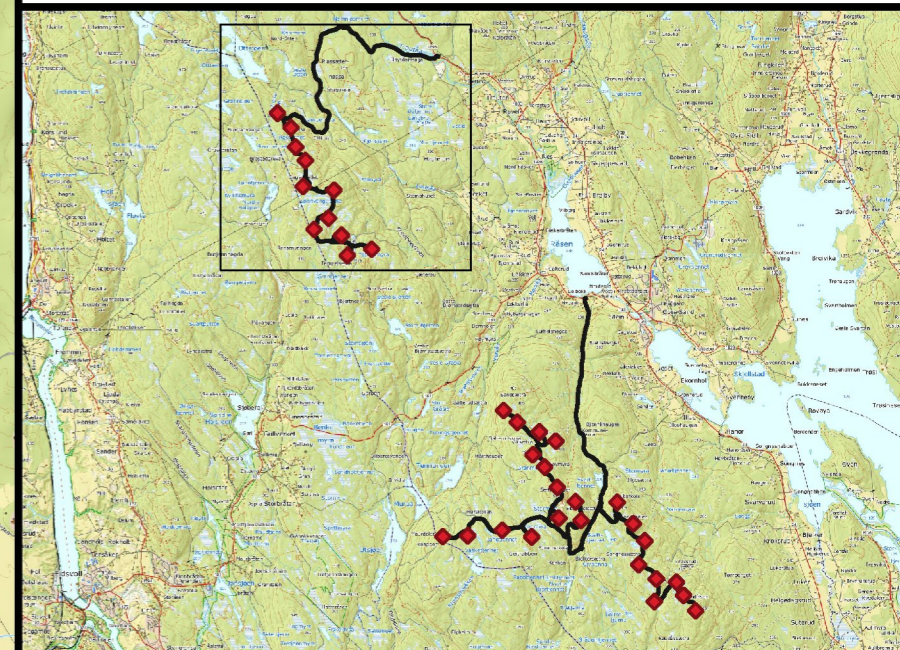

# Legend

- ◆ Vindturbin
- Veier og oppstillingsplasser
- Midlertidig lagerplass og riggplass
- Logistikkvei
- MTA buffersone
- Konsesjonsområde
- Transformatorstasjon
- Rødlisterarter
- Gammelskog
- Seterområder
- Leikeplass til storfugl
- Kulturminnen
- Viktige naturtyper

**Odal Vindkraftverk**  
Oversiktskart for Engerfjellet

2021-12-20  
Skala 1:23 000  
WGS 84 UTM 32N