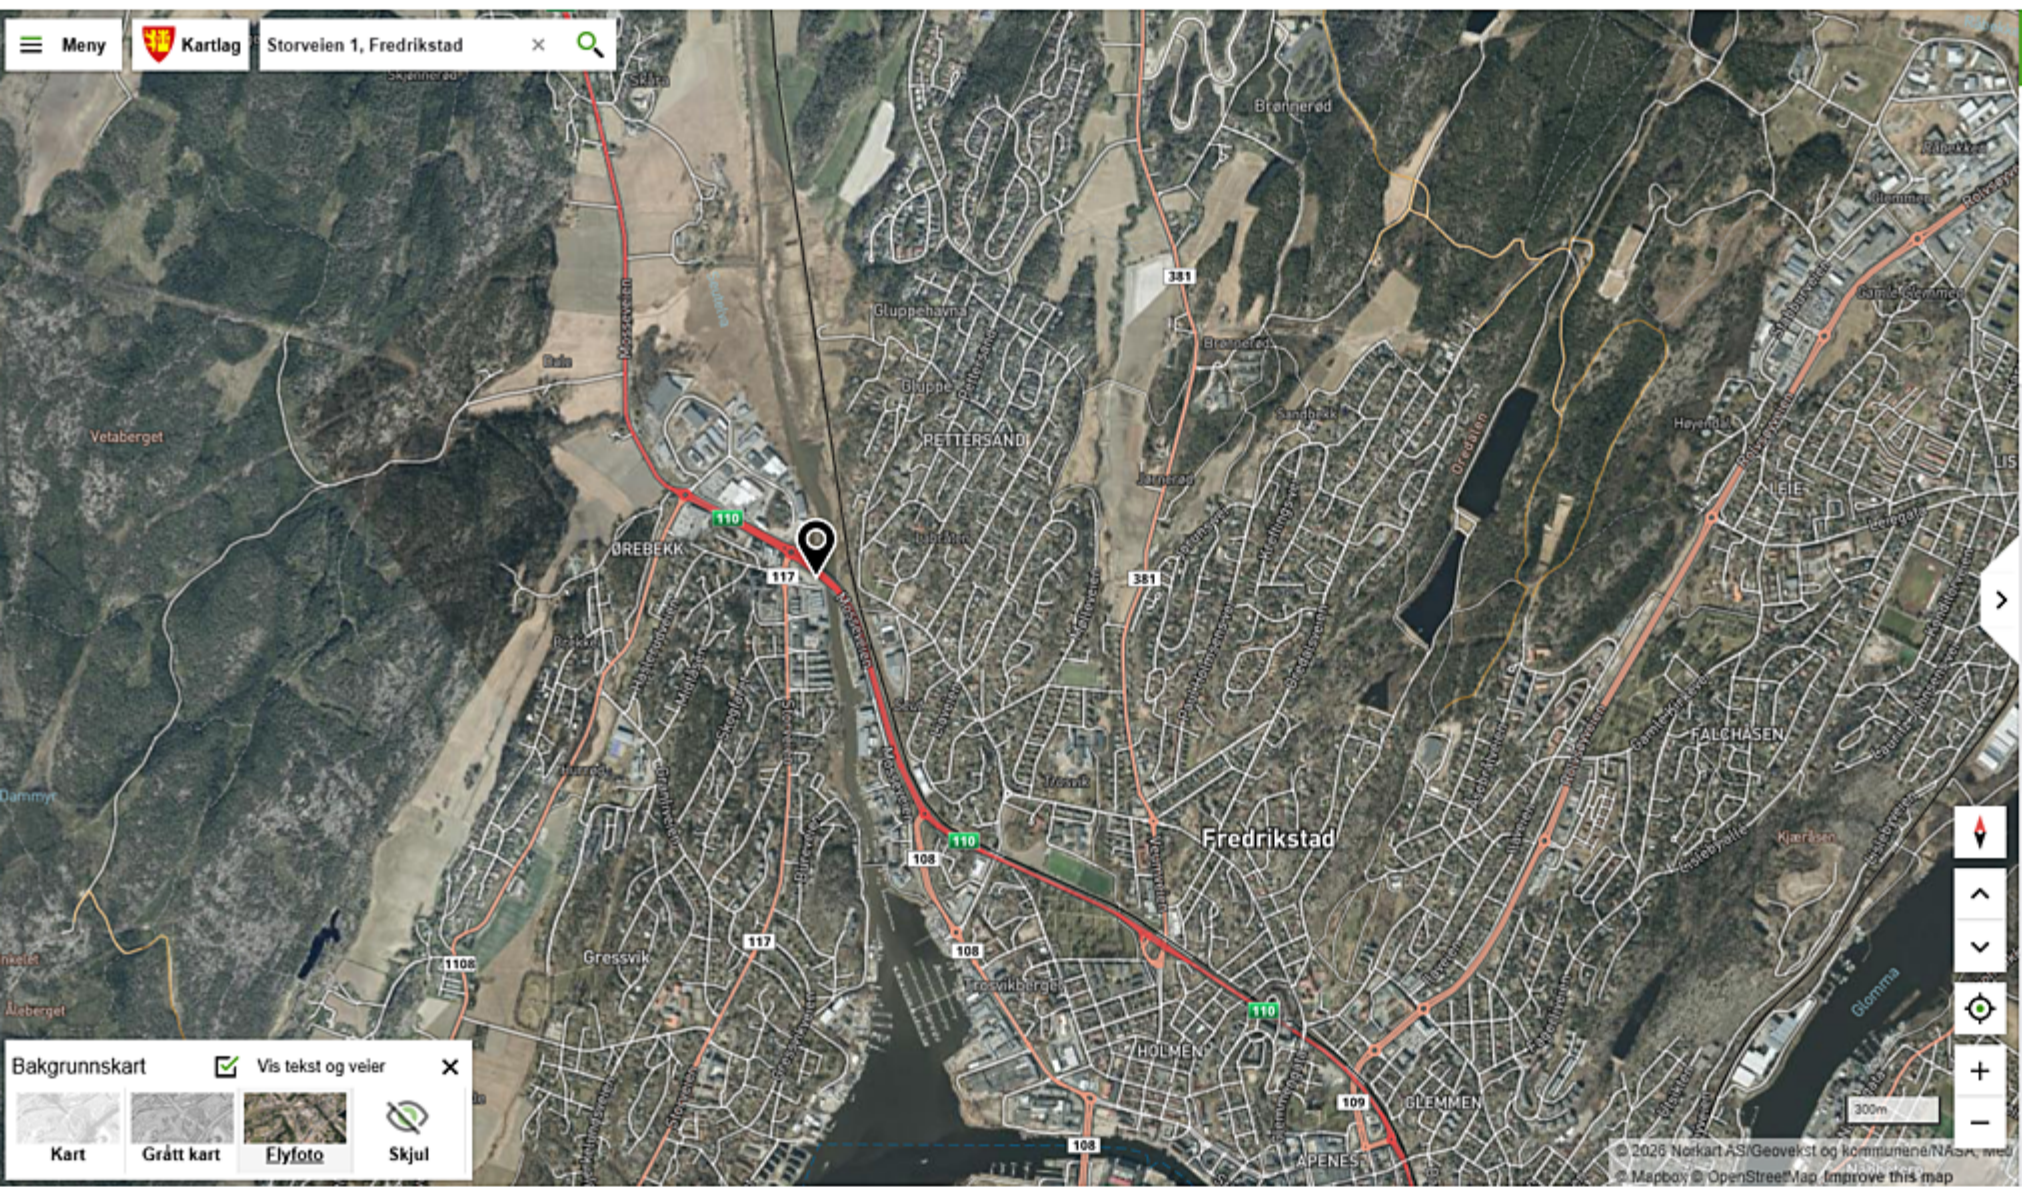

[Kart](#) [Grått kart](#) [Elyfote](#) [Skjul](#)

Aspelundveien, Adresse
Fredrikstad kommune

Koordinat
59,23054°N 10,91177°Ø

Høyde
2 m.o.h

Eiendom
45/12

Del eiendom

Fant ingen kartlag tilgjengelig for denne kommunen. Tilgang til kartlag er styrt av den enkelte kommune.

Aspelundveien, Adresse
Fredrikstad kommune

Koordinat
59,23054°N 10,91177°Ø

Høyde
2 m.o.h

Eiendom
45/12

 **Del eiendom**

 Fant ingen kartlag tilgjengelig for denne kommunen. Tilgang til kartlag er styrt av den enkelte kommune.

Aspelundveien, Adresse
Fredrikstad kommune

Koordinat
59,23054°N 10,91177°Ø

Høyde
2 m.o.h

Eiendom
45/12

[Del eiendom](#)

i Fant ingen kartlag tilgjengelig for denne kommunen. Tilgang til kartlag er styrt av den enkelte kommune.

Bakgrunnskart Vis tekst og veier

Kart Grått kart Elyfoto Skjul

© 2025 Norkart AS/Geovekst og kommunene i Norge, med Mapbox © OpenStreetMap Improve this map

Aspelundveien, Adresse
Fredrikstad kommune

Koordinat
59,23054°N 10,91177°Ø