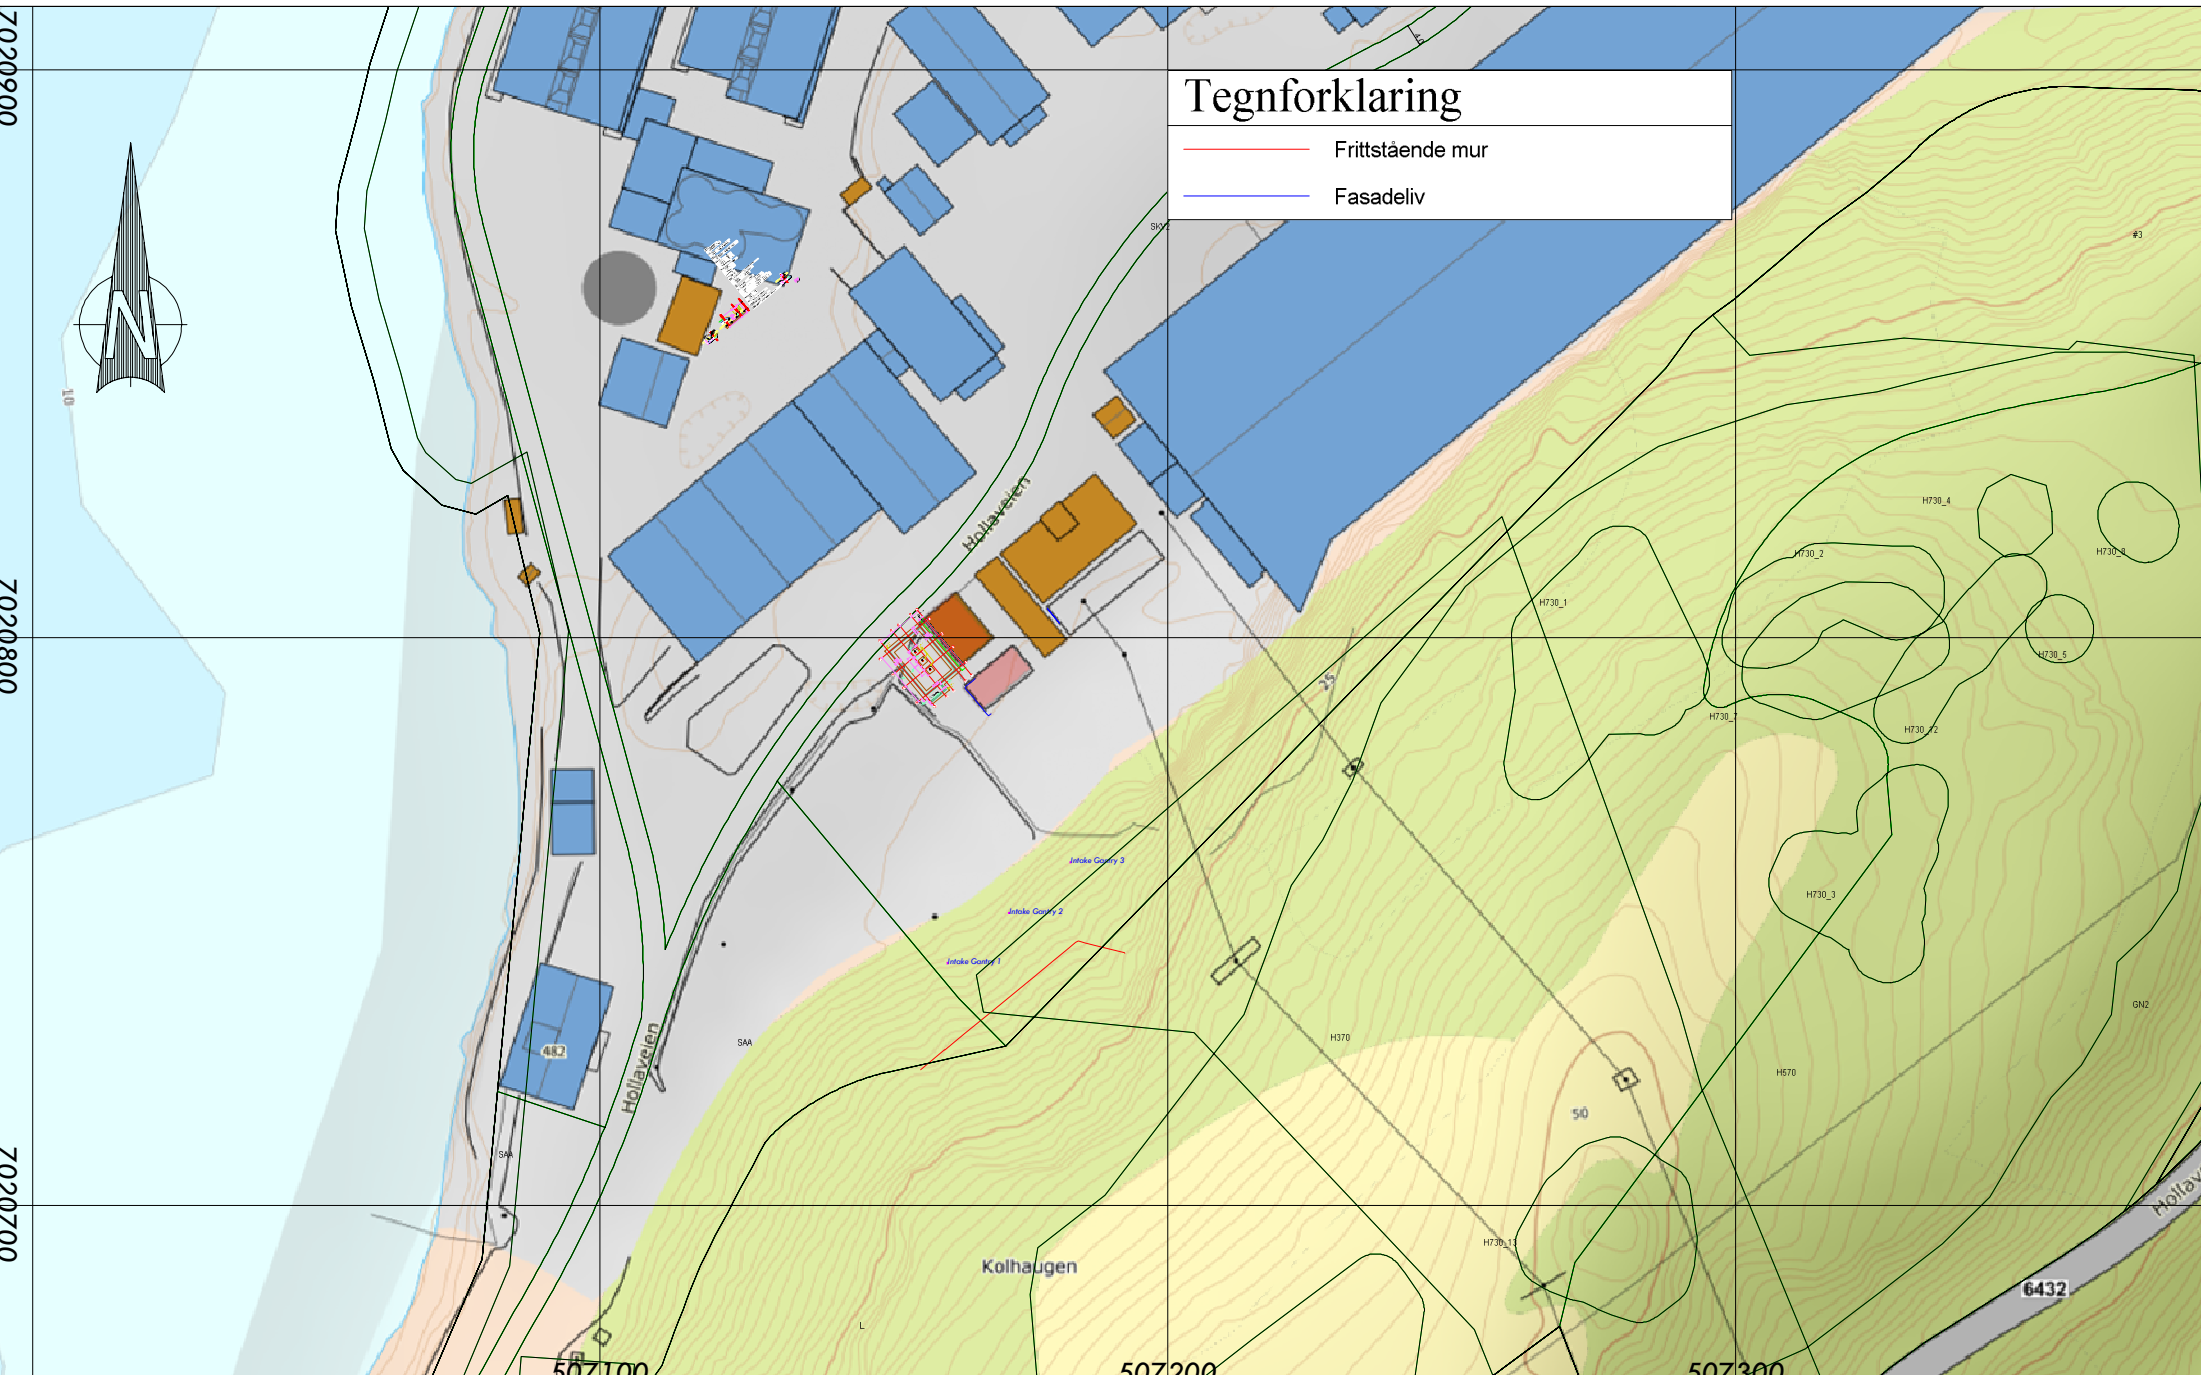

7020900
7020800
7020700

Tegnforklaring

- Frittstående mur
- Fasadeliv

507100

507200

507300

**Nidaros
Oppmåling**
Tungavegen 28
7047 Trondheim
Tlf : 73 82 99 00
E-post: post@nidopp.no
www.nidopp.no

Ruta Entreprenør AS
13812 Wacker Holla
Innmålt støttemur med reguleringsplan

Utført av:	Dato :	Godkjent :	Målestokk
	24.09.2024		1:1000
KARTPLAN :		Euref89 UTM sone 32	
HØYDEREFERANSE :		NN2000	REV.
ARKSTØRRELSE :			
TEGNINGSNR / LØPENR :			

REV.	DATO	ENDRING

TEGN	GODKJ

M:\13812 Wacker Holla\TEGN\131314996_R01