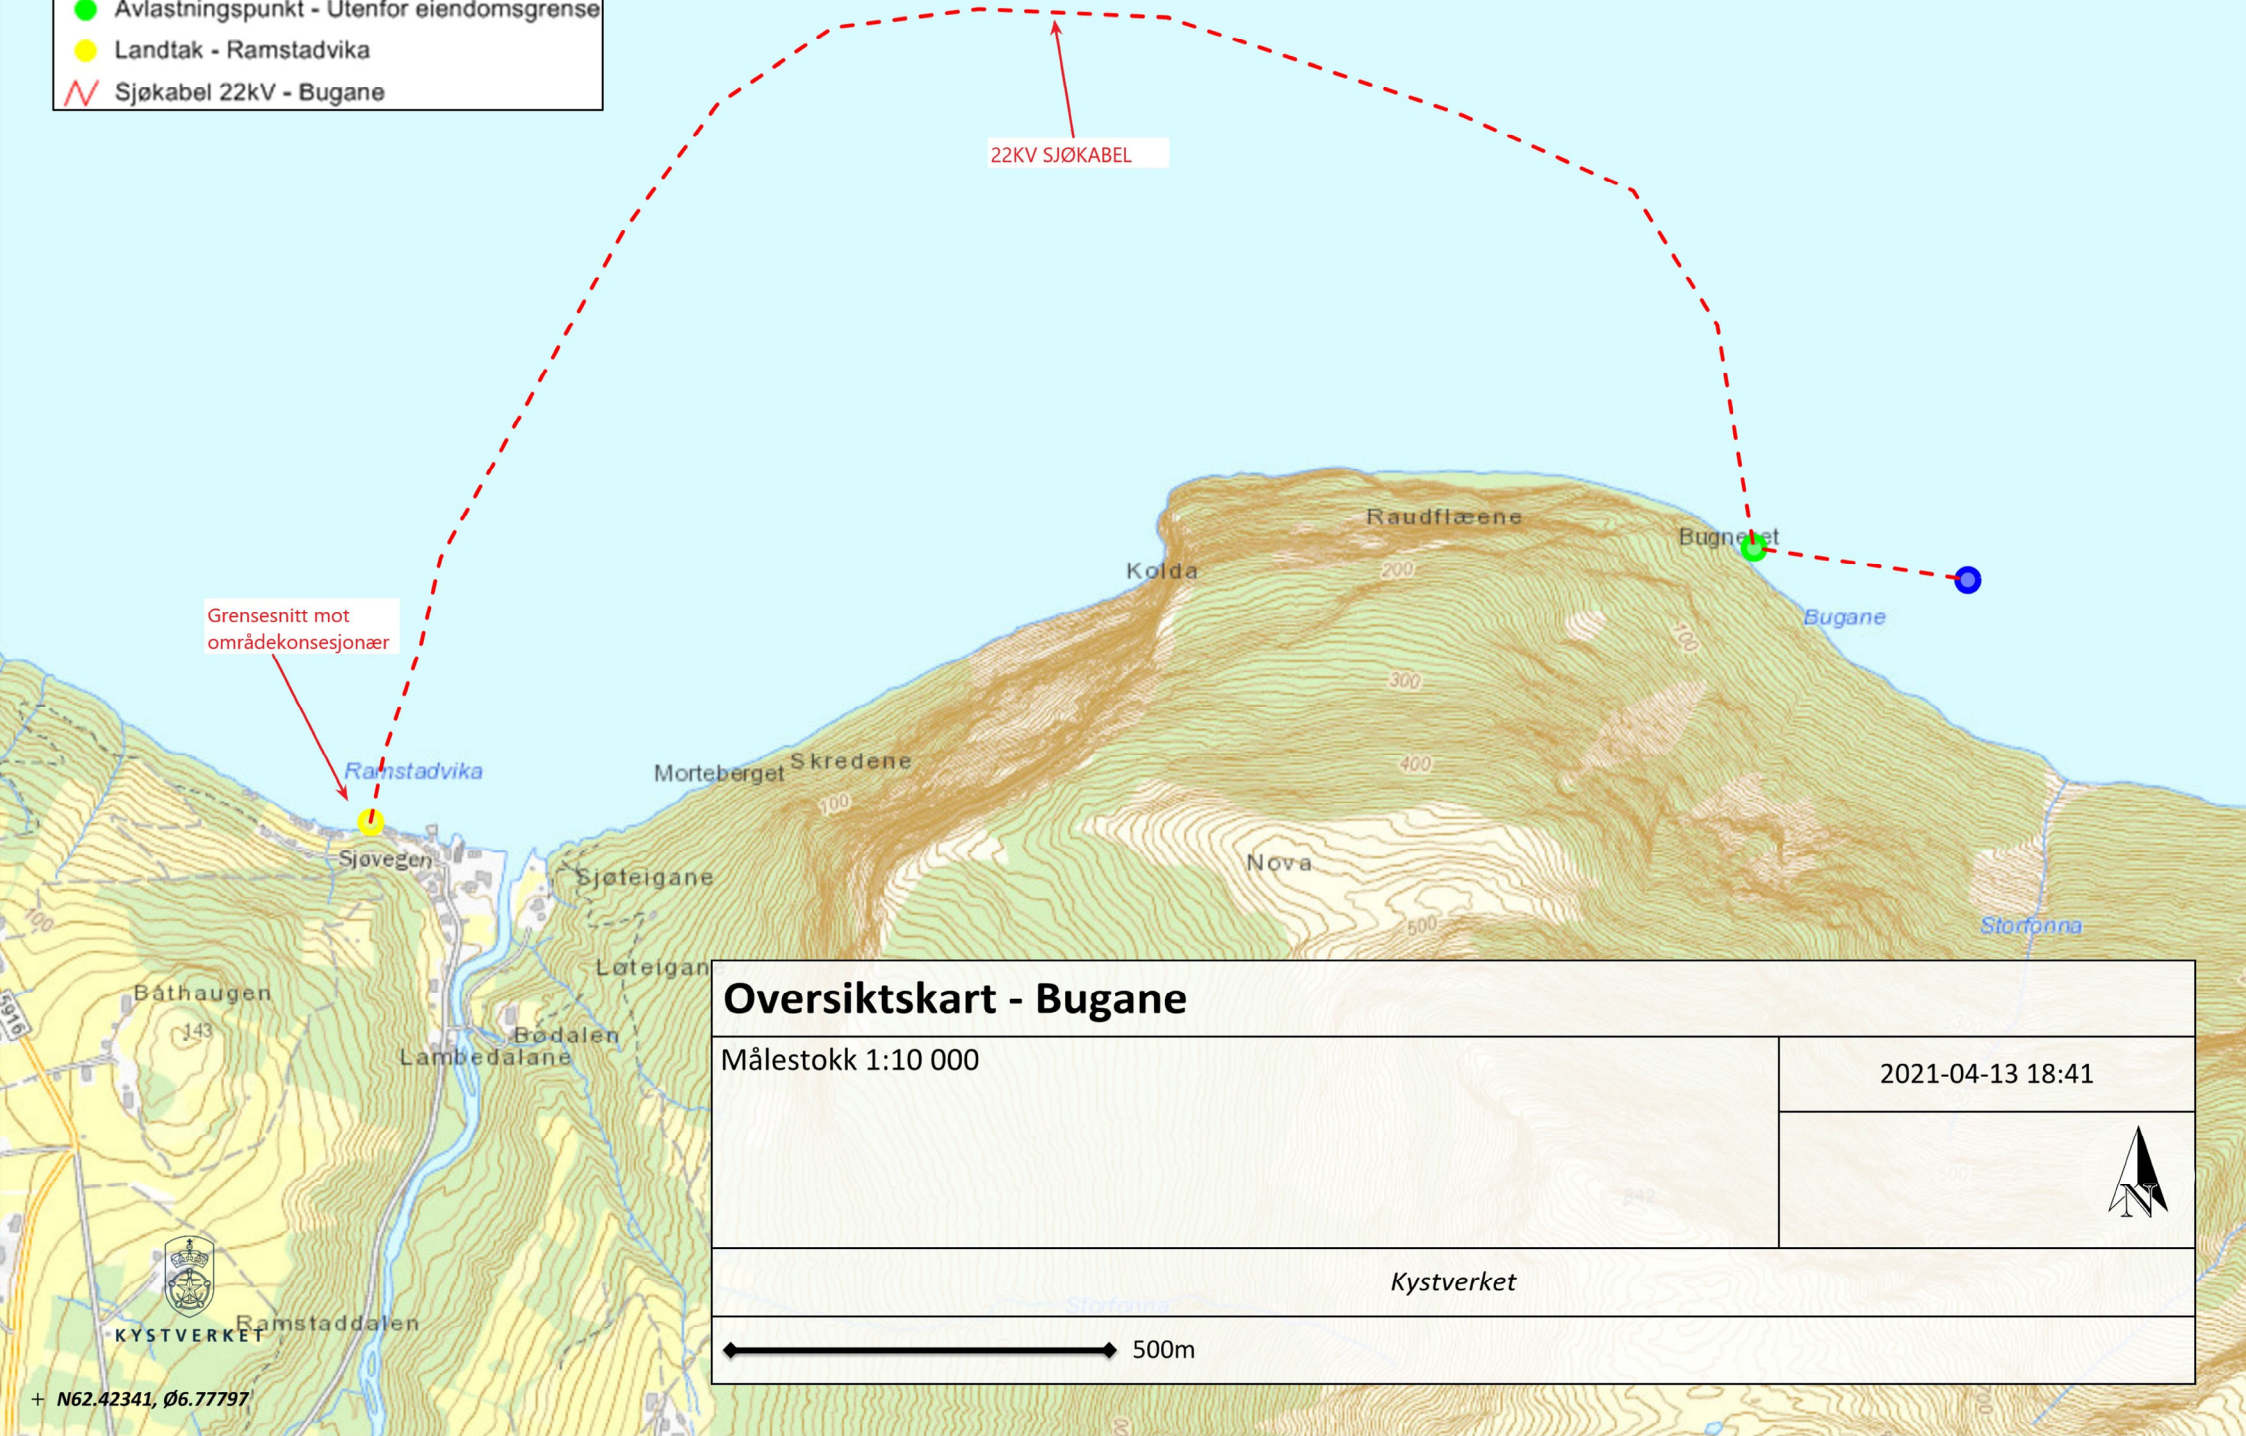

- Brukerdefinerte data**
- Flåtegjennomføring - Bugane
 - Avlastningspunkt - Utenfor eiendomsgrense
 - Landtak - Ramstadvika
 - - - Sjøkabel 22kV - Bugane

Oversiktskart - Bugane

Målestokk 1:10 000

2021-04-13 18:41

Kystverket