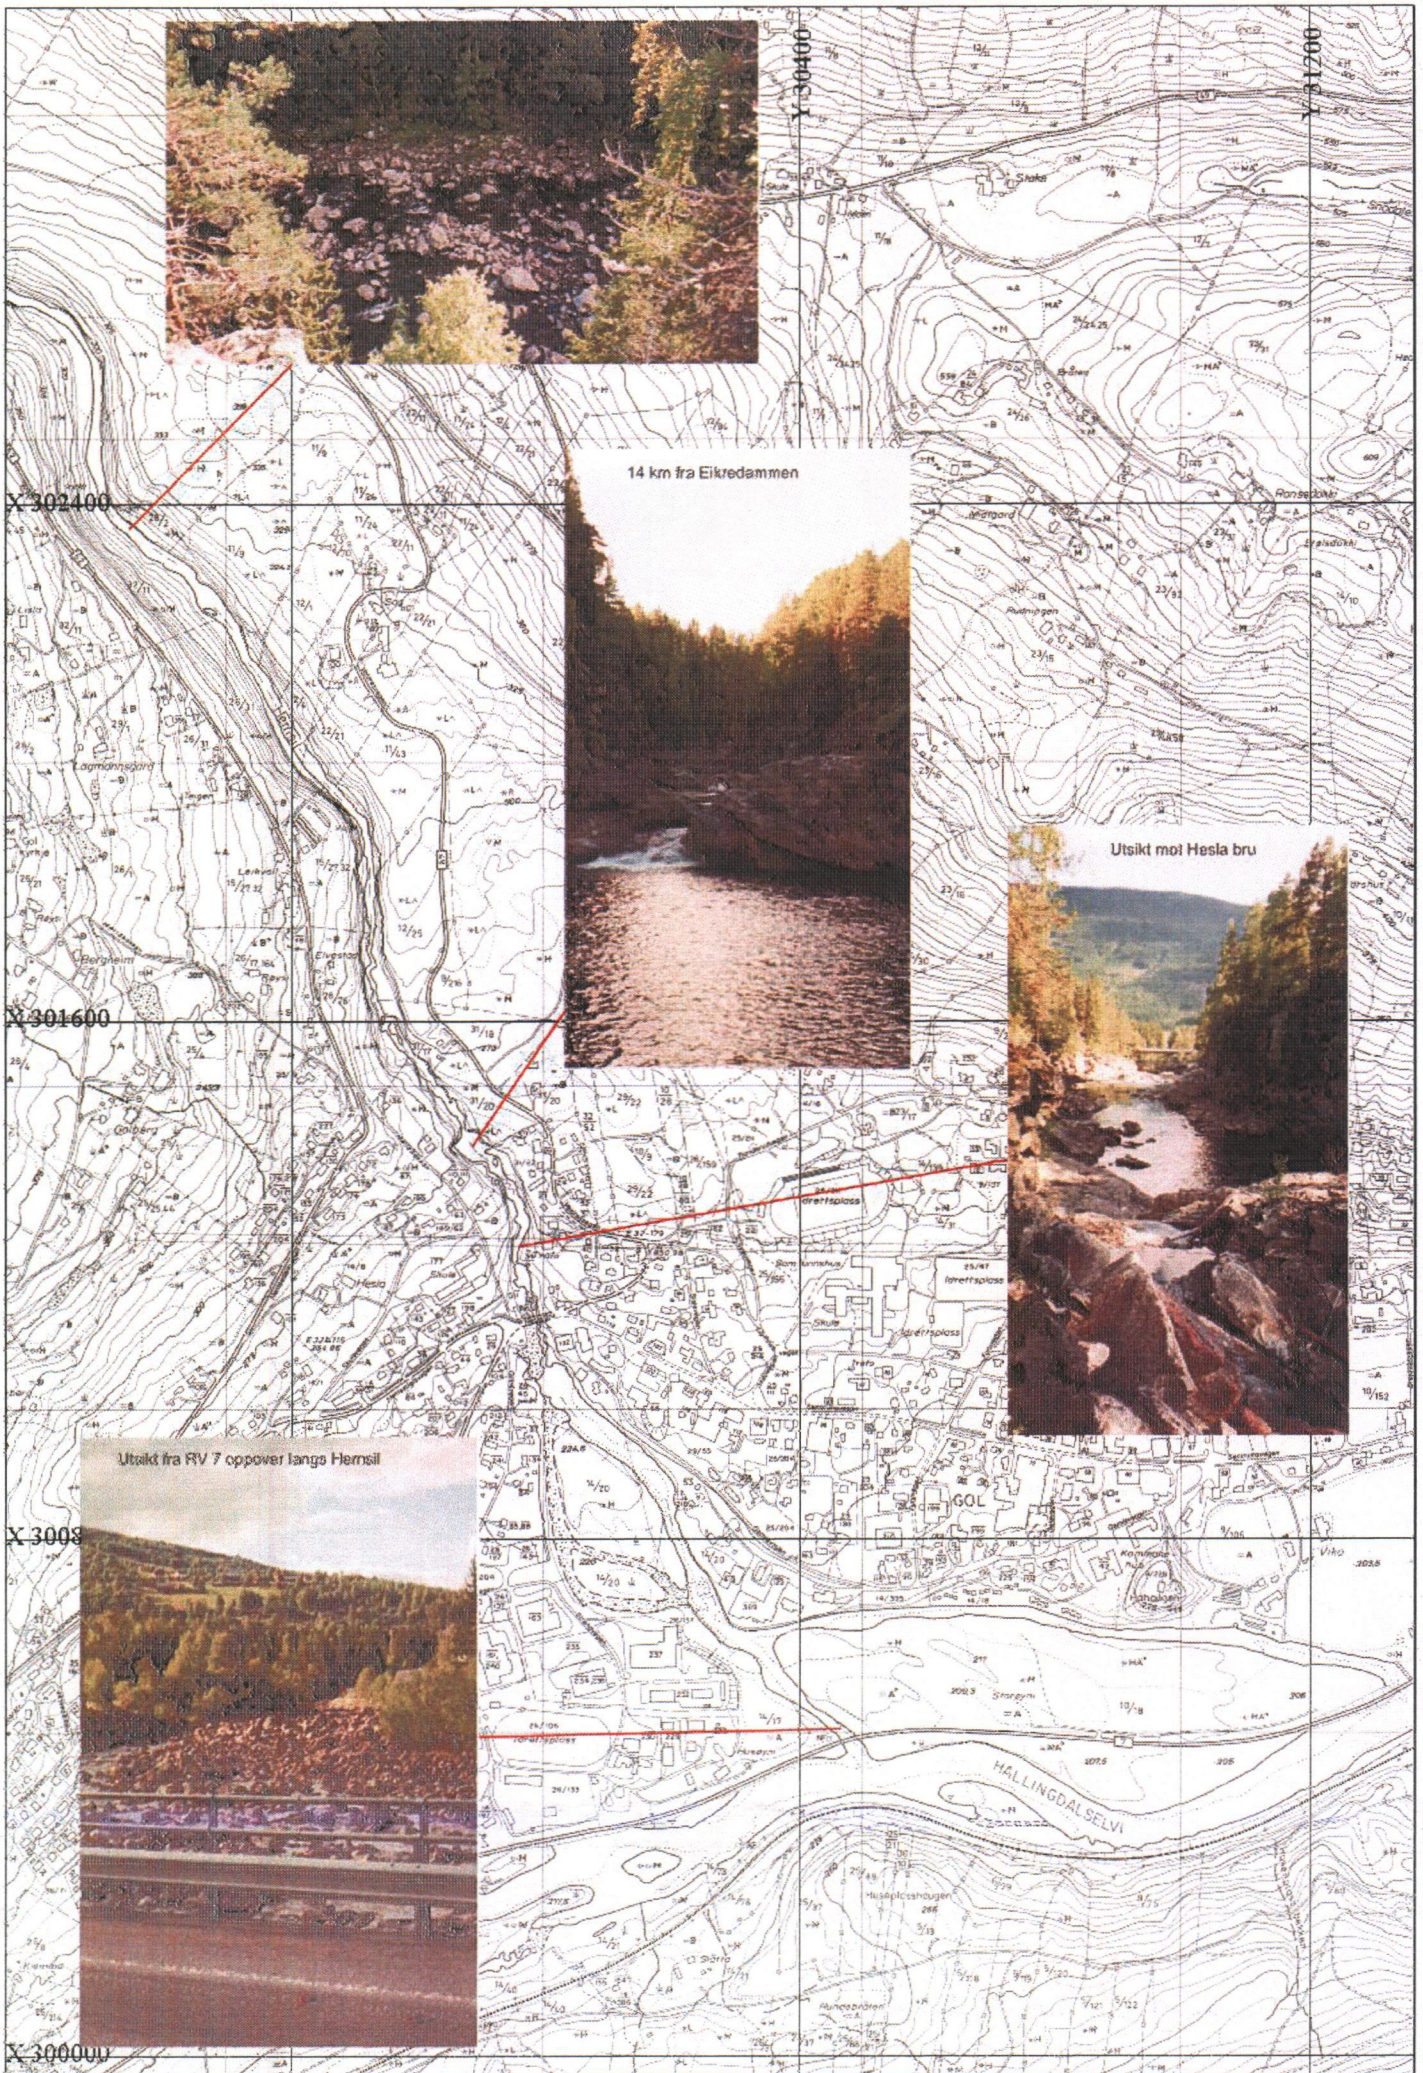

VEDLEGG 2

5 km fra Eikredammen

6 km fra Eikredammen

4 km fra Eikredammen

10 km fra Eikredammen

11 km fra Eikredammen

9 km fra Eikredammen

8 km fra Eikredammen

7 km fra Eikredammen (Grønlibrua)

X-304800

X-306100

Y-25600

Y-26400

Y-27200

Y-28000

14 km fra Eikredammen

Utsikt mot Hesla bru

Utsikt fra RV 7 oppover langs Hemsil