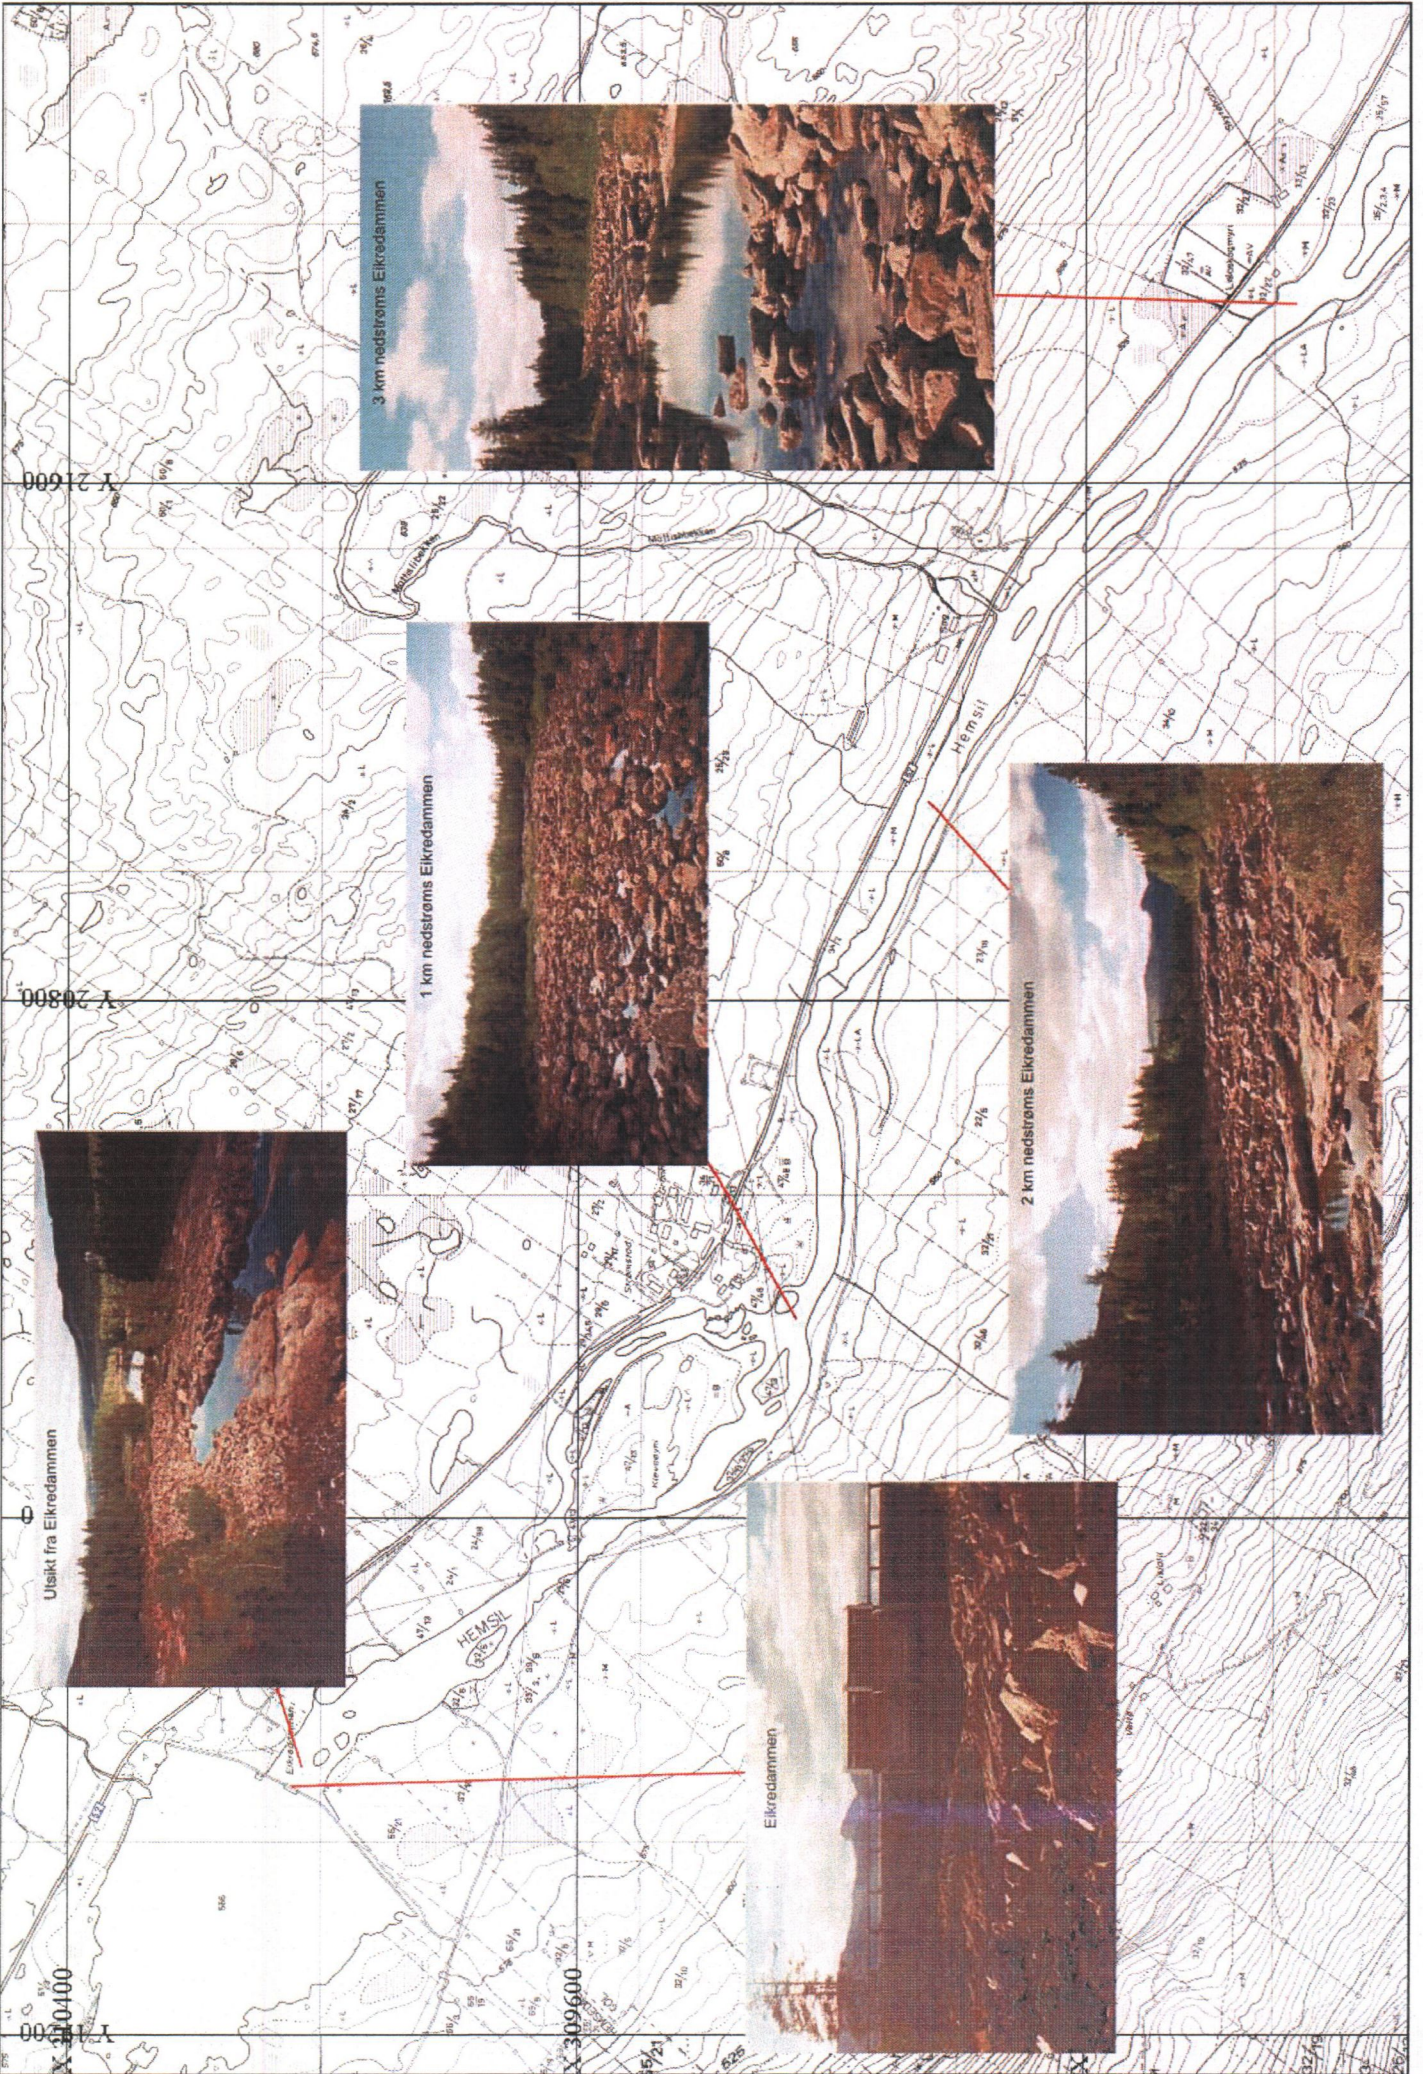

VEDLEGG 2

5 km fra Eikredammen

6 km fra Eikredammen

4 km fra Eikredammen

10 km fra Eikredammen

11 km fra Eikredammen

9 km fra Eikredammen

8 km fra Eikredammen

7 km fra Eikredammen (Grønlibrua)

X-304800

X-306100

Y-25600

Y-26400

Y-27200

Y-28000

14 km fra Eikredammen

Utsikt mot Hesla bru

Utsikt fra RV 7 oppover langs Hemsil